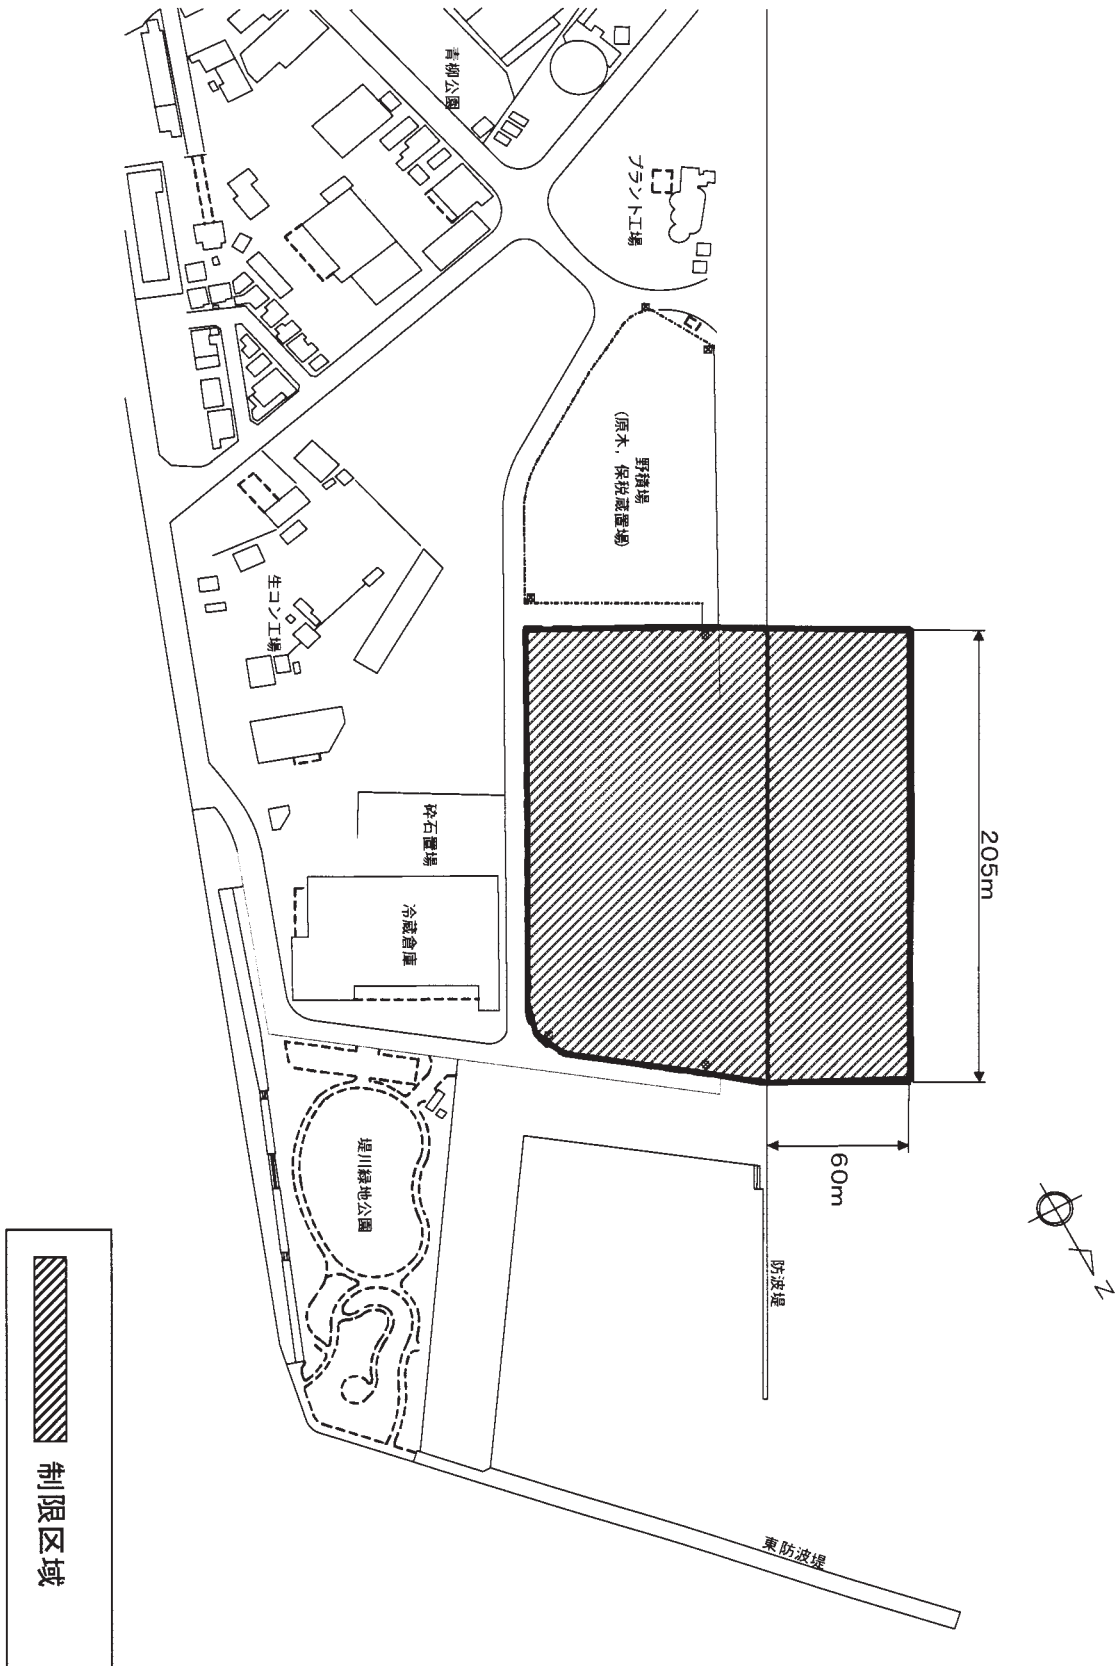

青森県港湾管理条例(昭和三十九年七月青森県条例第六十五号)第十六条第一項の規定により制限区域を次のとおり指定するので、同条第二項の規定により告示する。

平成十六年七月一日

青森県知事 三 村 申 吾

港湾名	制限区域
青森港	青森市沖館二丁目四七及び四八の区域及びその前面水域のうち別図1に示す区域、同市安方二丁目一四地先及び同市本町三丁目一〇四地先の区域並びにその前面水域のうち別図2に示す区域、同市青柳一丁目一六地先の区域及びその前面水域のうち別図3に示す区域並びに同市大字野内字浦島九二の区域の前面水域のうち別図4に示す区域
八戸港	八戸市大字河原木字海岸地先の区域及びその前面水域のうち別図5、別図6、別図7及び別図8に示す区域、同市大字河原木

字海岸二四の区域の前面水域のうち別図9に示す区域、同市大字豊洲の区域及びその前面水域のうち別図10及び別図11に示す区域並びに同市築港街第一ふ頭の区域及びその前面水域のうち別図12に示す区域

別図1

別図2

別図3

別図4

別図5