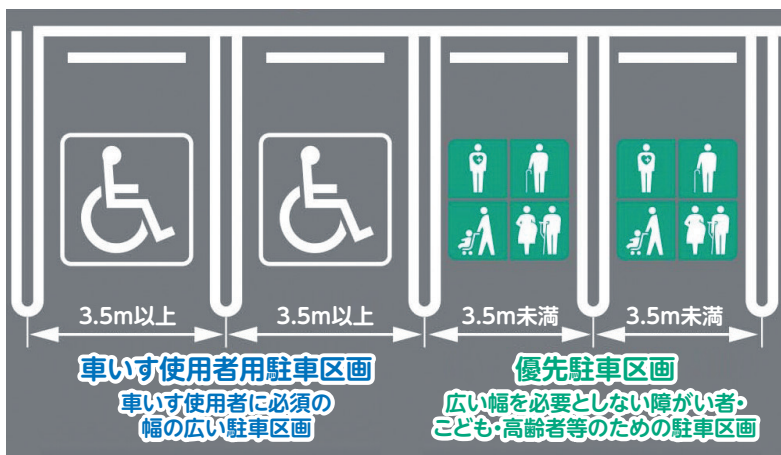

PICK UP!  
**1**

## 「青森県おもいやり駐車場制度」始動

歩行が困難な方や移動の際に配慮が必要な方に、公共施設や商業施設などに設置されている「車いす使用者用駐車区画」や「優先駐車区画」の「利用証」を交付しています。

**この駐車区画を必要とされる方が、安全・安心に利用できるよう皆さまのご理解とご協力をお願いします。**