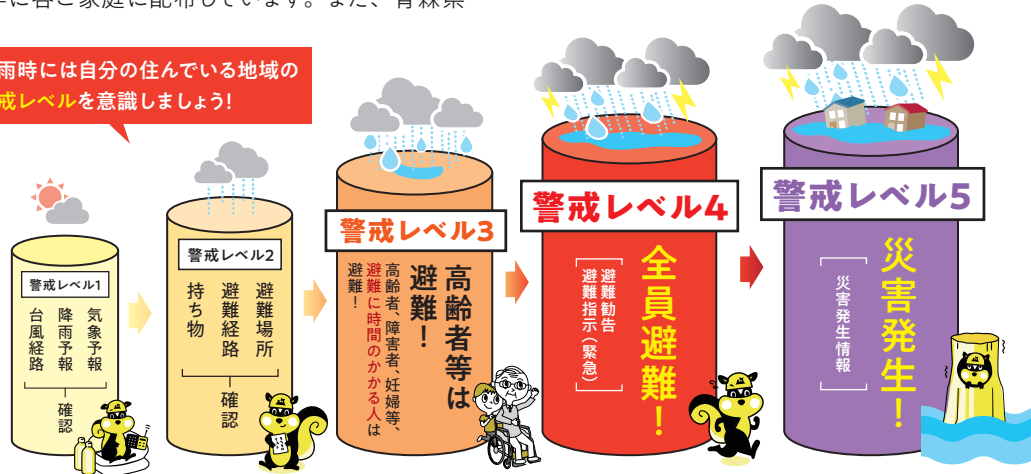

このことを受け、昨年春から「警戒レベル」の運用が始まっています。「警戒レベル」とは、**防災に関する気象情報**など（注意報や警報、洪水や土砂災害に関する情報など）と**避難情報**（避難勧告や避難指示（緊急）など）を関連付け、県民の皆さんに避難のタイミングを分かりやすくお伝えするものです。

どのレベルで避難するか、家族で確認を!

警戒レベルは5段階に分けられ、それぞれの段階で県民の皆さんがとるべき行動が示されています。**警戒レベル3では高齢者等が避難を開始し、**

警戒レベル4では全員が避難を開始することになります。さらに、**警戒レベル5は既に災害が発生している状況**ですので、自分の命を守る行動が求められます。

また、実際に避難するには、避難場所や避難経路の確認、持出品の準備や家族等の緊急時の連絡先の確認など、事前の準備が必要があります。事前の備えなどについては、「あおりおまもり手帳」を確認して家族のみなさんで話し合っておきましょう。（あおりおまもり手帳は平成30年に各ご家庭に配布しています。また、青森県

防災HPにも掲載しています。）

災害が発生した際に、自分や大切な人の命を守るため、定期的に内容を確認し、いざという時に備えましょう!

大雨時には自分の住んでいる地域の警戒レベルを意識しましょう!

詳しくはHP [青森県防災ホームページ](#) 検索 防災危機管理課 ☎017-734-9181

「あおりプラごみゼロ宣言」を採択! ライフスタイルを見直してみよう!

世界全体で年間数百万トンを超える、海へのプラスチックごみの流出。このままでは、2050年には海に生息する魚の重量を上回る量のプラスチックが海に流れ出ると予測されています。

そこで県では、プラスチックごみを減らすことで地球環境を守り、未来の子どもたちに自然豊かな青森県を引き継いでいくため、「あおりプラごみゼロ宣言」を行いました。

5月30日～6月8日は、「海ごみゼロウィーク」です。海へ流れ出るプラスチックごみをなくすためにも、これまでのライフスタイルを見直し、「私たちができる7つの行動」のうち、自分が今できることから実践してみよう。

私たちができる7つの行動

- ①外出時にマイバッグを持ち歩く習慣を
- ②詰め替え用やリサイクル素材のものなど、環境にやさしい商品選び
- ③賢く使おうマイボトル
- ④使い捨て製品はできるだけ使わない
- ⑤使用後は正しく分別、リサイクル
- ⑥ポイ捨ては絶対しない
- ⑦清掃活動への参加など、みんなで地域をきれいに