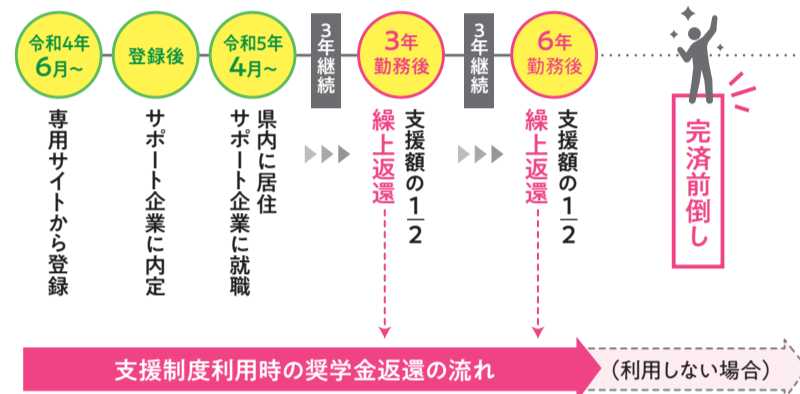

### あおもり若者定着奨学金返還支援制度

#### 支援内容

- 支援予定額 **30万円~150万円**

卒業・修了した学校	支援予定額(企業が設定)
・4年制大学 ・6年制大学 ・大学院 ・高等専門学校専攻科	・150万円 ・100万円 ・60万円のいずれか
・短期大学 ・高等専門学校 ・専修学校専門課程	・75万円 ・50万円 ・30万円のいずれか

奨学金の返還残額の1/2を上限にサポート企業と県とで、支援額を半分ずつ負担

#### 方法

就職後3年後と6年後の2回に分けて、県から直接、貸与機関に繰上返還

対象企業(サポート企業)に就職して青森県内に住み、6年間離職せずに働き続けたとき、企業と県とで奨学金の返還を支援します。

#### 支援の流れ 令和5年4月採用の場合

まずは専用サイトから登録(登録無料)

※サポート企業からの内定前に、登録を行う必要があります。就職活動を経て、サポート企業に内定・就職した後、県から支援候補者として決定を受けます。

詳しくはHP [あおもり奨学金サポートサイト](#) 検索  
地域活力振興課 ☎017-734-9174

まずは専用サイトからご登録を!