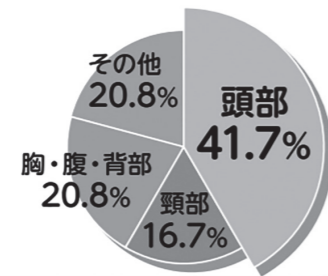

自転車に乗る時の新常識

チャリに乗るならヘルメット

#チャリメット

ヘルメットは、事故の被害を軽減してくれます

「#チャリメット」で楽しい自転車ライフを!

自転車乗用中の事故 頭部が最も危険です!

- ① 県内の自転車乗用中死者の約4割が頭部を損傷
- ② ヘルメット非着用者の致死率は着用者の約1.9倍
- ③ 記憶障害や視力低下などのさまざまな後遺症に悩まされることも

自転車乗車中死者の主たる受傷部位(県内) 出典:青森県警察本部