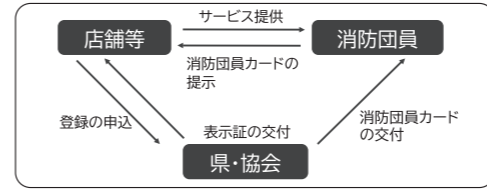

青森県テレビ広報 **新番組がスタート!**
~青森県の「今」をお届けします~
現在、県内民放3局で新たな広報番組を放送しています

RAB (青森放送) **CrossA** (クロスエー)
県民の皆さまへの注意喚起・普及啓発CMです。
2月の放送テーマ「受動喫煙を防止しよう」
望まない受動喫煙を無くし、誰もが快適に過ごせる青森県を目指しましょう。

ATV (青森テレビ) **土曜のお昼、d-iZeとご一緒しませんか**
タレントの d-iZe (ダイズ)さんとゲストのトークを通じて
県の取組を紹介する番組です。
次回放送 2月22日(土) 12:54~13:00
テーマ **21あomorい産業総合支援センター**
「21あomorい」とは?事業者の皆さまはもちろん、個人の皆さまもお見逃しなく!

ABA (青森朝日放送) **みらい☆ルーキー**
県内で働く人やお仕事を紹介することも向け番組です。
次回放送 3月1日(土) 16:25~16:30
テーマ **警察官** 誇りを胸に、地域を守る若手警察官に密着!
次回放送 3月15日(土) 16:25~16:30
テーマ **パティシエ** 町のケーキ屋さんの若き菓子職人

各局で過去作品の見逃し配信も行っています。ぜひご覧ください!
広報広聴課 ☎017-734-9137 詳しくは県庁HP **新番組**

あomorい縄文ステーションじよもじよも
企画展「あつまれ現代のJOMON」

世界遺産「北海道・北東北の縄文遺跡群」の構成資産である青森県内8つの縄文遺跡と、その出土品をモチーフにした伝統工芸品やグッズを展示するほか、これまでの縄文コラボ商品や縄文にちなんだ建造物などをパネルで紹介します。

日時	2月28日(金)~5月6日(火・休) 10:00~19:00 (GW期間は20:00まで)
会場	あomorい縄文ステーション じよもじよも (JR青森駅東口ビル4階)

※観覧料：無料
三内丸山遺跡センター
☎017-782-9463
詳しくは **じよもじよも**

生活習慣病予防教室に参加しよう!
アフターファイブは県病へ

生活習慣を見直したい、1人で運動すると長続きしない、減量の仕方が知りたいなどお悩みの方を対象に、病院の医師・看護師・健康運動指導士・管理栄養士が健康づくりのお手伝いをします。

日時	3月4日(火) 18:00~20:00 3月18日(火) 18:00~20:00
場所	青森県立中央病院
対象	高校生以上 (医師から運動制限をされていない方)
参加料	無料

青森県立中央病院経営企画室
☎017-726-8402
詳しくは **青森県立中央病院 健康推進室**

消防団員の皆さんを応援します!
「あomorい消防団応援の店」登録店舗募集

県内の消防団員に対して、応援の気持ちを各種サービスなどの提供の形で表す「あomorい消防団応援の店」制度を開始します(3月スタート予定)。制度の趣旨にご賛同いただき、消防団を応援していただける店舗や事業所等を募集します。みんなで消防団を応援しましょう!

(公財)青森県消防協会 ☎017-763-5333
消防保安課 ☎017-734-9086
詳しくは **あomorい消防団応援の店**

2025年3月24日申請受理分から
パスポートが変わります!

◆より安全なパスポートに
偽造・変造対策が大幅に強化され顔写真ページがプラスチック製になります。
※紙幣も印刷している国立印刷局でパスポートを作成するため申請から受け取りまで2週間程度かかります。余裕をもって申請しましょう!

◆手数料が変わります
手数料が窓口申請とオンライン申請で異なります。

	10年旅券	5年旅券
窓口申請	16,300円	11,300円
オンライン申請	15,900円	10,900円
	(現行 16,000円)	(現行 11,000円)

※詳細はお問い合わせください
観光政策課 ☎017-734-9217
詳しくは県庁HP **パスポート**

子どもに麻しん・風しんの
予防接種を受けさせましょう

麻しん・風しんは、非常に感染力の強い感染症です。感染予防のためには、ワクチン接種が有効な手段ですので、予防接種の対象である子どもには、忘れずに受けさせましょう。