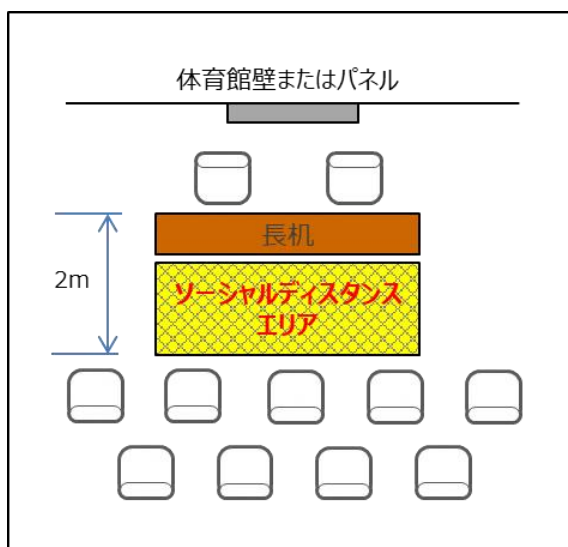

2 タイムテーブル

13:30 ~ 13:40	オープニング・青森県からご案内
13:40 ~ 14:00	企業PR&質疑応答 1 回目
14:00 ~ 14:05	生徒 移動
14:05 ~ 14:25	企業PR&質疑応答 2 回目
14:25 ~ 14:35	生徒移動・休憩、企業休憩
14:35 ~ 14:55	企業PR&質疑応答 3 回目
14:55 ~ 15:00	生徒 移動
15:00 ~ 15:20	企業PR&質疑応答 4 回目
15:20 ~ 15:25	クロージング

3 実施イメージ