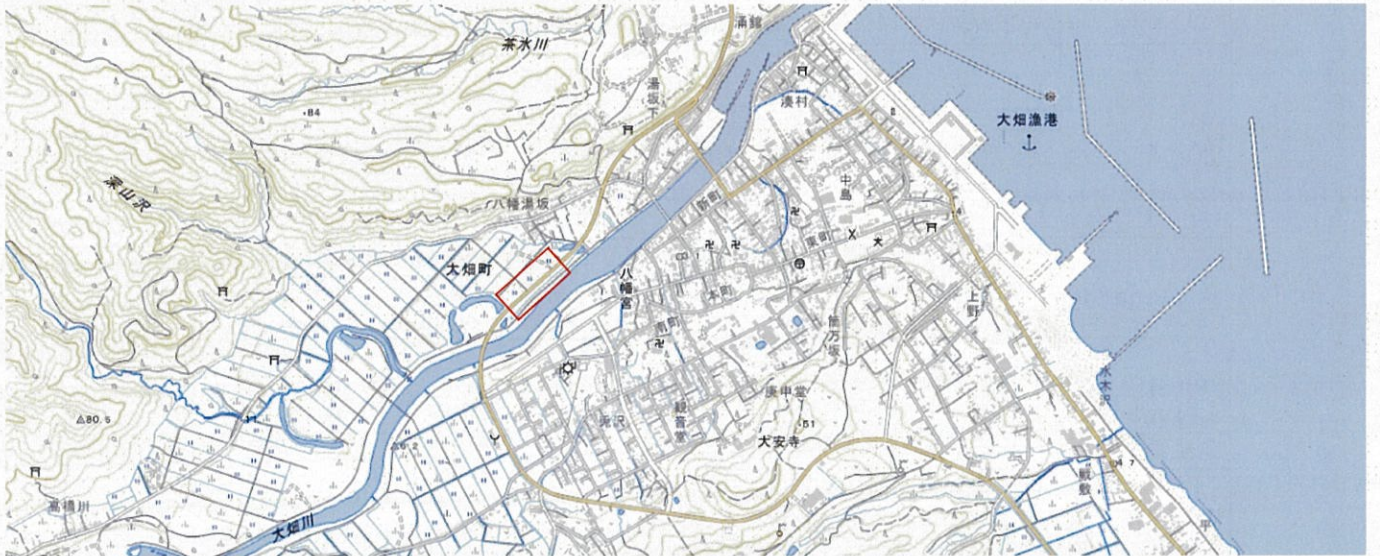

令和6年度産業廃棄物積載車輛点検実施場所

※国土地理院地図を加工して作成

- ①三戸郡三戸町大字梅内字大反り前田（国道4号沼尻バス停付近駐車帯）
- ②東津軽郡平内町浜子（国道4号平内パーキング）
- ③むつ市大畑町湯坂下（国道279号バイパス沿い駐車帯）
- ④平川市碓ヶ関船岡（国道7号船岡パーキング）

- ①三戸郡三戸町大字梅内字大反り前田（国道4号沼尻バス停付近駐車帯）

※国土地理院地図を加工して作成

②東津軽郡平内町浜子（国道4号平内パーキング）

※国土地理院地図を加工して作成

③むつ市大畑町湯坂下（国道279号バイパス沿い駐車帯）

※国土地理院地図を加工して作成

④平川市碓ヶ関船岡（国道7号船岡パーキング）

※国土地理院地図を加工して作成