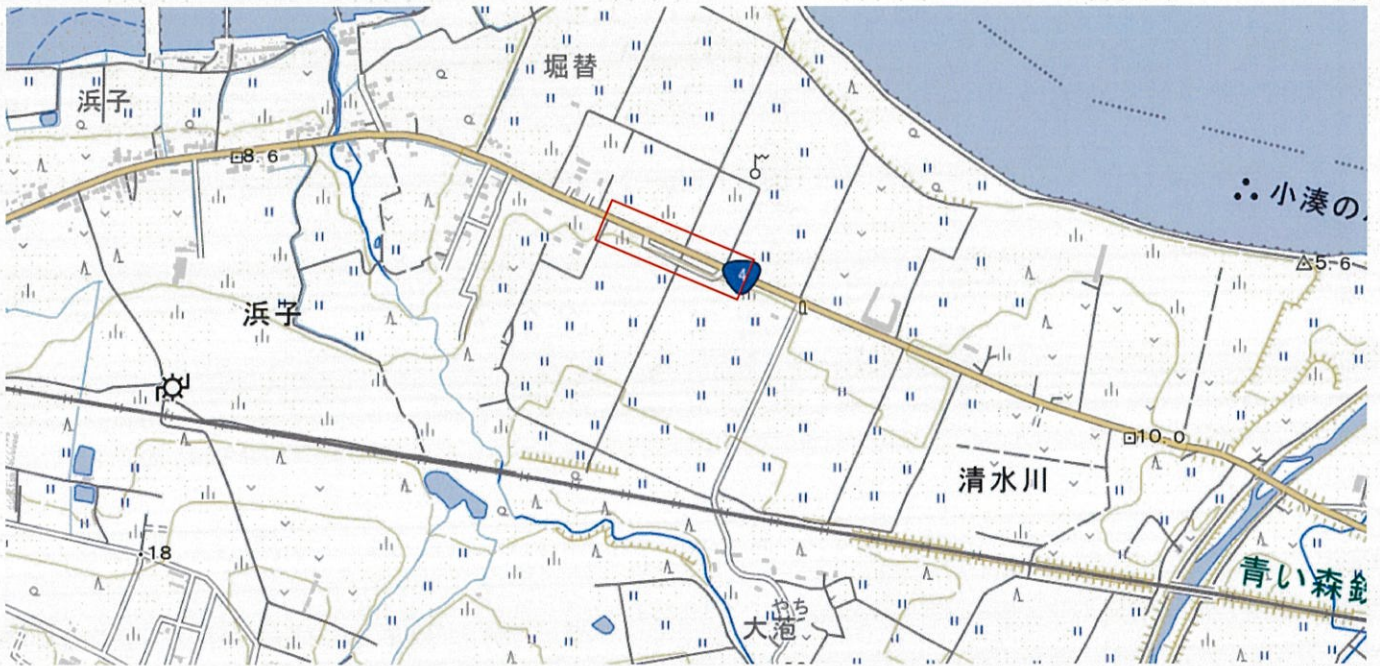

令和6年度産業廃棄物積載車輛点検実施場所

※国土地理院地図を加工して作成

- ①三戸郡三戸町大字梅内字大反り前田（国道4号沼尻バス停付近駐車帯）
- ②東津軽郡平内町浜子（国道4号平内パーキング）
- ③むつ市大畑町湯坂下（国道279号バイパス沿い駐車帯）
- ④平川市碓ヶ関船岡（国道7号船岡パーキング）

- ①三戸郡三戸町大字梅内字大反り前田（国道4号沼尻バス停付近駐車帯）

※国土地理院地図を加工して作成

②東津軽郡平内町浜子（国道4号平内パーキング）

※国土地理院地図を加工して作成

③むつ市大畑町湯坂下（国道279号バイパス沿い駐車帯）

※国土地理院地図を加工して作成

④平川市碓ヶ関船岡（国道7号船岡パーキング）

※国土地理院地図を加工して作成