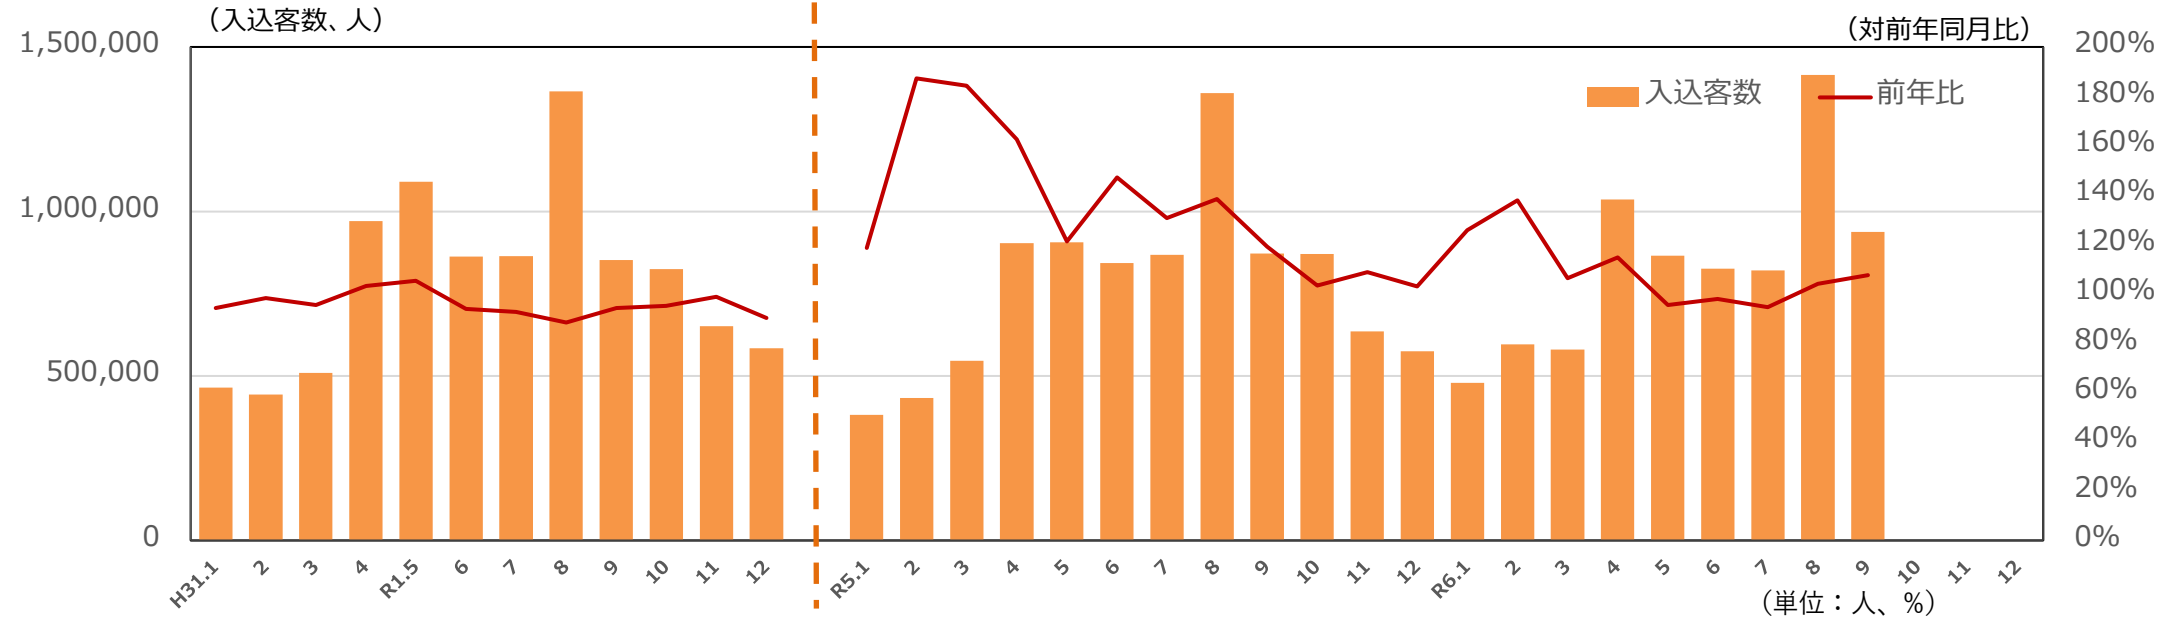

【留意事項】

- ・令和6年4月調査より調査対象となる観光施設が33施設（以前までは34施設）、宿泊施設が75施設（以前までは71施設）に変更となりました。
- ・そのため、過去との比較には留意が必要です（上記に記載している前年同月比は、それぞれ33施設及び75施設の比較になります）。

<主要観光施設の入込状況：令和6年4月調査から34施設→33施設>

<主要宿泊施設の宿泊状況：令和6年4月調査から71施設→75施設>

報道機関用提供資料連絡先

観光交流推進部 次長 藤森洋貴（内線4701）

担当課 観光政策課 観光コミュニケーショングループ

担当者 松尾副参事、鈴木主事

電話番号 直通 017-734-9389

1 主要観光施設の入込客数

(1) 月別の入込客数の推移：：令和6年4月調査から対象施設が34施設から33施設へ変更となっているため過去との比較に留意（令和6年3月以前の数値は34施設のままである）

区分	1月	2月	3月	4月	5月	6月	7月	8月	9月	10月	11月	12月	1月～9月	合計
R6	479,104	596,629	580,052	1,036,116	865,093	825,993	820,535	1,415,397	937,786				7,556,705	7,556,705
R5	381,206	433,035	545,740	903,364	906,852	843,718	867,915	1,359,994	871,676	870,790	635,735	575,498	7,113,500	9,195,523
H31	464,267	443,901	508,721	970,145	1,090,532	862,538	863,978	1,365,454	852,144	824,774	650,967	583,732	7,421,680	9,481,153
R6/R5	125.7%	137.8%	106.3%	114.7%	95.4%	97.9%	94.5%	104.1%	107.6%	0.0%	0.0%	0.0%	106.2%	82.2%
R6/H31	103.2%	134.4%	114.0%	106.8%	79.3%	95.8%	95.0%	103.7%	110.1%	0.0%	0.0%	0.0%	101.8%	79.7%