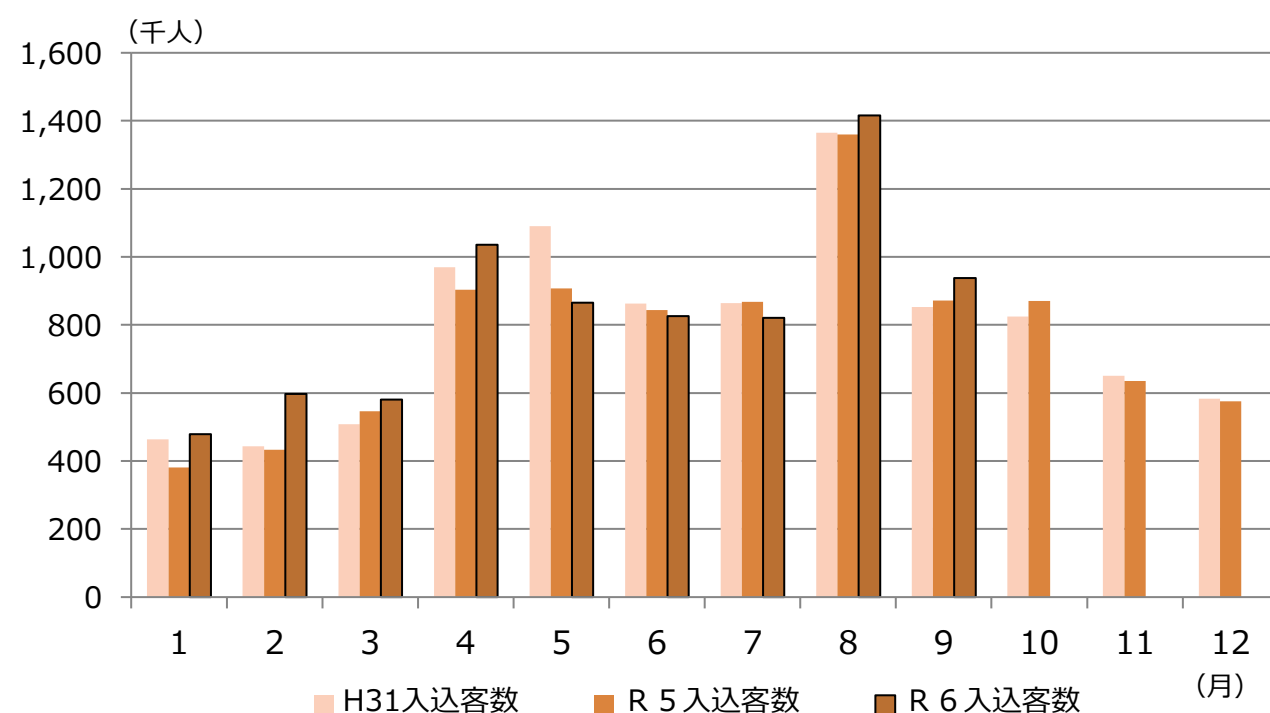

月例観光統計調査（令和6年9月・速報値）

～県内主要観光施設・宿泊施設の月別入込状況をお知らせします～

- 主要33観光施設の入込客数は、937,786人（前年同月比108.2%、令和元年同月比110.3%）となりました。
- 主要75宿泊施設の宿泊者数は、248,061人泊（前年同月比101.0%、令和元年同月比110.8%）となりました。
うち、外国人宿泊者数は、18,777人泊（前年同月比131.4%、令和元年同月比136.9%）となりました。

【留意事項】

- ・令和6年4月調査より調査対象となる観光施設が33施設（以前までは34施設）、宿泊施設が75施設（以前までは71施設）に変更となりました。
- ・そのため、過去との比較には留意が必要です（上記に記載している前年同月比は、それぞれ33施設及び75施設の比較になります）。

<主要観光施設の入込状況：令和6年4月調査から34施設→33施設>

<主要宿泊施設の宿泊状況：令和6年4月調査から71施設→75施設>