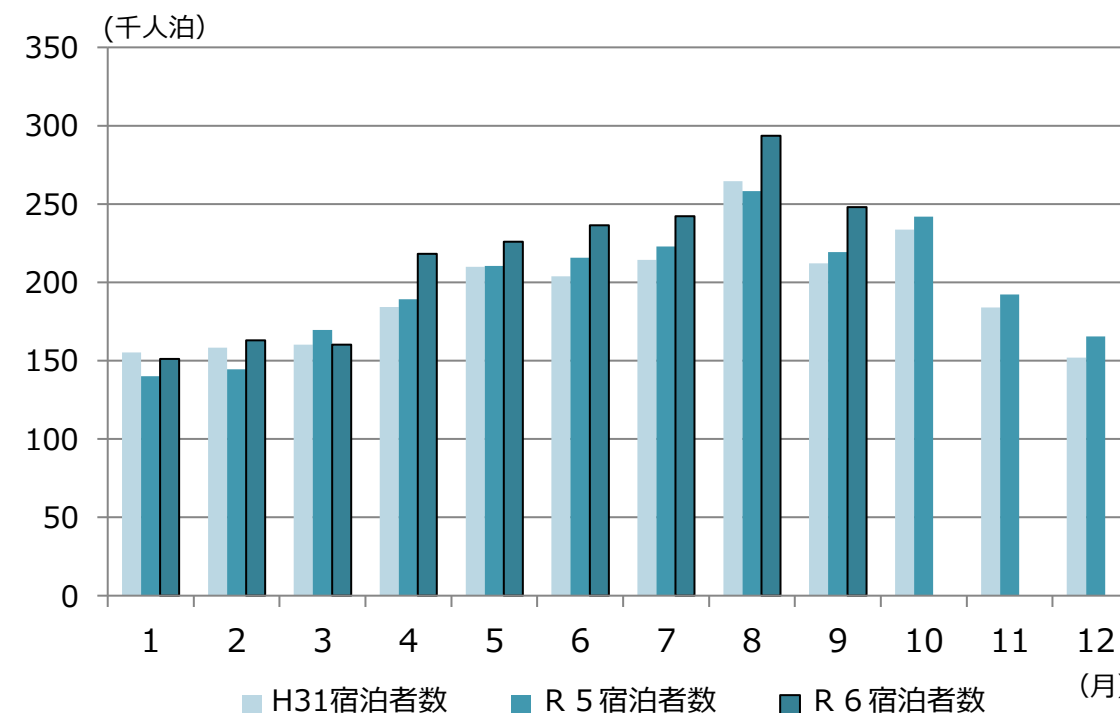

月例観光統計調査（令和6年9月・速報値）

～県内主要観光施設・宿泊施設の月別入込状況をお知らせします～

- 主要33観光施設の入込客数は、937,786人（前年同月比108.2%、令和元年同月比110.3%）となりました。
- 主要75宿泊施設の宿泊者数は、248,061人泊（前年同月比101.0%、令和元年同月比110.8%）となりました。
うち、外国人宿泊者数は、18,777人泊（前年同月比131.4%、令和元年同月比136.9%）となりました。

【留意事項】

- ・令和6年4月調査より調査対象となる観光施設が33施設（以前までは34施設）、宿泊施設が75施設（以前までは71施設）に変更となりました。
- ・そのため、過去との比較には留意が必要です（上記に記載している前年同月比は、それぞれ33施設及び75施設の比較になります）。

<主要観光施設の入込状況：令和6年4月調査から34施設→33施設>

<主要宿泊施設の宿泊状況：令和6年4月調査から71施設→75施設>