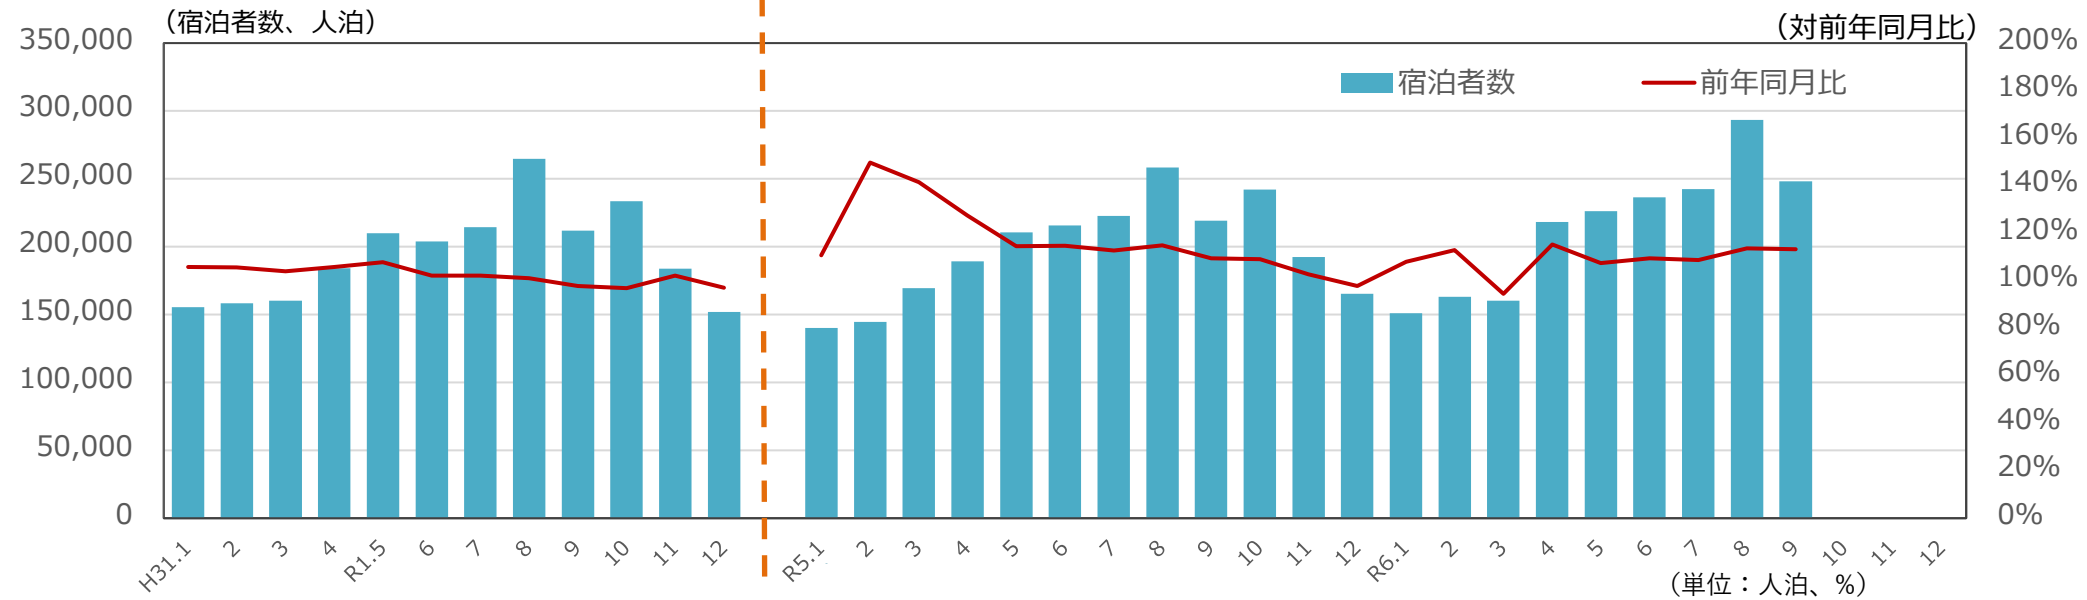

2 主要宿泊施設の宿泊者数

(1) 月別の宿泊者数：令和6年4月調査から対象施設が71施設から75施設へ変更となっているため過去との比較に留意（令和6年3月以前の数値は71施設のまま）

区分	1月	2月	3月	4月	5月	6月	7月	8月	9月	10月	11月	12月	1月～9月	合計
R6	151,071	162,979	160,204	218,230	226,047	236,290	242,280	293,505	248,061				1,938,667	1,938,667
R5	140,026	144,492	169,603	189,345	210,435	215,832	222,836	258,284	219,185	242,021	192,357	165,348	1,770,038	2,369,764
H31	155,389	158,431	160,276	184,270	209,828	203,910	214,463	264,643	211,994	233,532	183,961	151,924	1,763,204	2,332,621
R6/R5	107.9%	112.8%	94.5%	115.3%	107.4%	109.5%	108.7%	113.6%	113.2%	0.0%	0.0%	0.0%	109.5%	81.8%
R6/H31	97.2%	102.9%	100.0%	118.4%	107.7%	115.9%	113.0%	110.9%	117.0%	0.0%	0.0%	0.0%	110.0%	83.1%

(2) 地域等別の宿泊者数（延べ人数）

地域等名	令和6年9月	令和5年9月	前年同月比	平成31年9月	平成31年9月同月比	備考	地域等名	令和6年9月	令和5年9月	前年同月比	平成31年9月	平成31年9月同月比	備考
青森市（15施設）	67,814	40,751	166.4%	36,475	185.9%	令和6年4月調査から4施設増	西北地域（9施設）	21,590	21,255	101.6%	24,529	88.0%	
弘前市（15施設）	48,818	47,816	102.1%	47,887	101.9%		上北地域（9施設）	44,736	42,911	104.3%	43,532	102.8%	
八戸市（15施設）	41,132	41,212	99.8%	37,703	109.1%		下北地域（12施設）	23,971	25,240	95.0%	21,868	109.6%	
むつ市（9施設）	21,297	22,724	93.7%	19,537	109.0%		県合計（75施設）	248,061	219,185	113.2%	211,994	117.0%	令和6年4月調査から4施設増
4市合計（54施設）	179,061	152,503	117.4%	141,602	126.5%		うち、外国人（75施設）	18,777	12,498	150.2%	12,583	149.2%	

3 青森空港の主な利用状況

（単位：人）

路線名	令和6年9月	令和5年9月	前年同月比	平成31年9月	平成31年9月同月比
東京便	53,690	44,684	120.2%	54,114	99.2%
大阪便	26,327	26,966	97.6%	26,640	98.8%
名古屋小牧便	11,845	13,145	90.1%	13,260	89.3%
札幌便	17,980	17,265	104.1%	17,352	103.6%
神戸便	3,603	3,392	106.2%	-	-

4. 主な出来事

【令和6年9月】

- ・「AOMORI GOKAN アートフェス2024」が閉幕（9/1）
- ・14日に八甲田登山道の一部で、21日に全コースで規制を解除した。（9/14、9/21）
- ・「じょもじょも」来場10万人達成（9/23）
- ・あおり10市大祭典が黒石市で開催（9/28、9/29）
- ・石川県に大雨特別警報が発令。（9/21）
- ・東古川一仙台間で東北新幹線が強制分離。（9/26）

【令和5年9月】

- ・各種イベントが通常開催
- ・「特別設定えきねっと限定大人の休日パススペシャル」の発売（利用期間R5.9.4-13のうち連続する4日間あるいは5日間）
- ・FDA（名古屋小牧便）の期間増便
  9/1-10/28（9月の火・水・木を除く）1日3往復から4往復へ。
- ・あおり10市大祭典in平川（9/23-24）