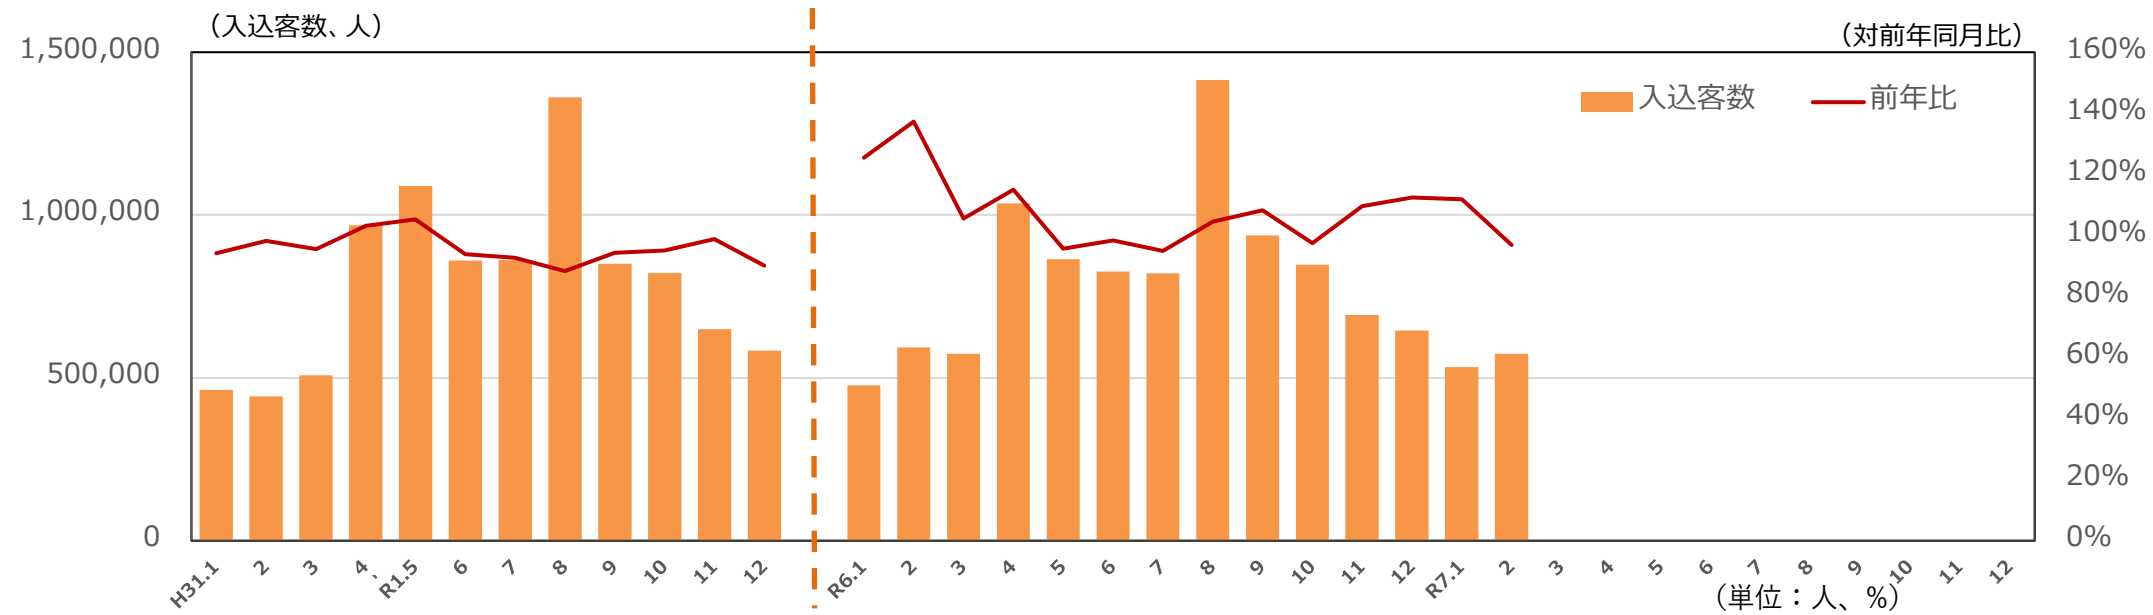

## 月例観光統計調査（令和7年2月・速報値） ～県内主要観光施設・宿泊施設の月別入込状況をお知らせします～

- 令和7年2月の主要33観光施設の入込客数は、574,223人（前年同月比96.8%、令和元年同月比129.5%）となりました。
- 令和7年2月の主要74宿泊施設の宿泊者数は、185,978人泊（前年同月比103.0%、令和元年同月比112.4%）となりました。  
うち、外国人宿泊者数は、33,483人泊（前年同月比122.6%、令和元年同月比155.5%）となりました。

# 1 主要観光施設の入込客数

## (1) 月別の入込客数の推移

区分	1月	2月	3月	4月	5月	6月	7月	8月	9月	10月	11月	12月	1月～2月	合計
R7	533,794	574,223											1,108,017	1,108,017
R6	477,219	593,312	574,319	1,036,116	865,093	825,993	820,535	1,415,397	937,786	847,516	692,586	645,177	1,070,531	9,731,049
H31	463,675	443,378	507,806	968,644	1,088,675	860,593	862,363	1,361,974	850,107	822,863	649,296	583,076	907,053	9,462,450
R7/R6	111.9%	96.8%	0.0%	0.0%	0.0%	0.0%	0.0%	0.0%	0.0%	0.0%	0.0%	0.0%	103.5%	11.4%
R7/H31	115.1%	129.5%	0.0%	0.0%	0.0%	0.0%	0.0%	0.0%	0.0%	0.0%	0.0%	0.0%	122.2%	11.7%