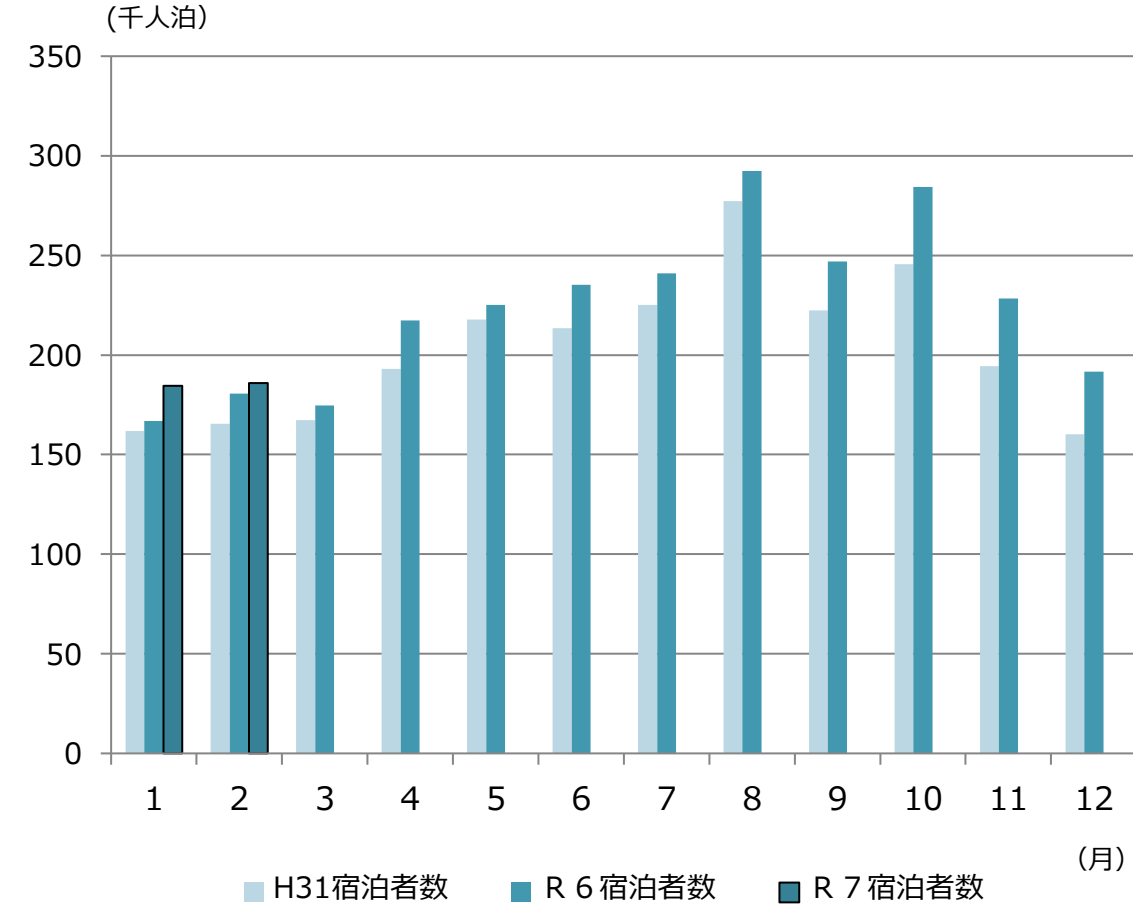

<主要宿泊施設の宿泊状況：74施設>

報道機関用提供資料連絡先	
観光交流推進部 次長 藤森洋貴（内線4701）	
担当課	観光政策課 観光コミュニケーショングループ
担当者	松尾副参事、鈴木主事
電話番号	直通 017-734-9389