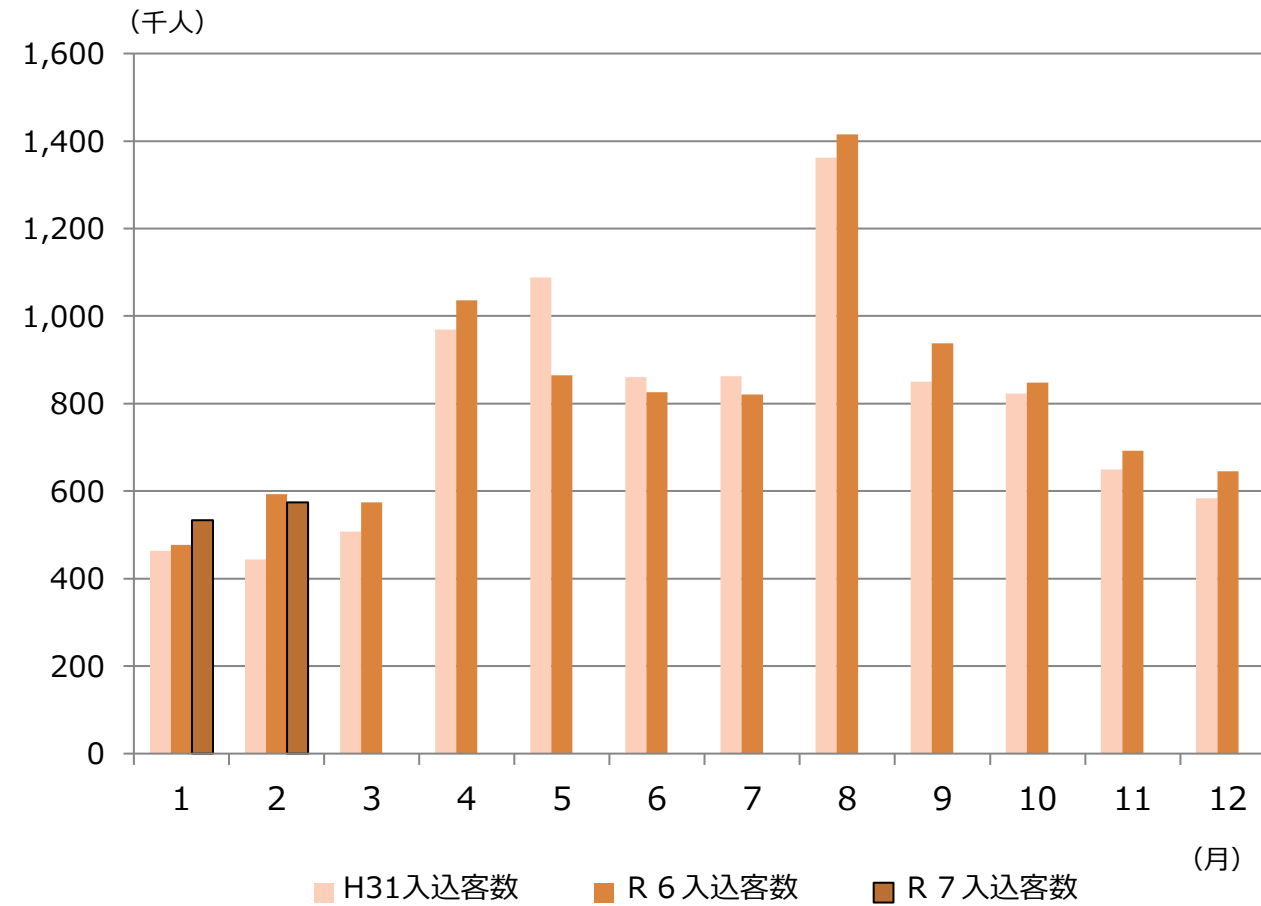

月例観光統計調査（令和7年2月・速報値） ～県内主要観光施設・宿泊施設の月別入込状況をお知らせします～

- 令和7年2月の主要33観光施設の入込客数は、574,223人（前年同月比96.8%、令和元年同月比129.5%）となりました。
- 令和7年2月の主要74宿泊施設の宿泊者数は、185,978人泊（前年同月比103.0%、令和元年同月比112.4%）となりました。
  うち、外国人宿泊者数は、33,483人泊（前年同月比122.6%、令和元年同月比155.5%）となりました。

<主要観光施設の入込状況：33施設>