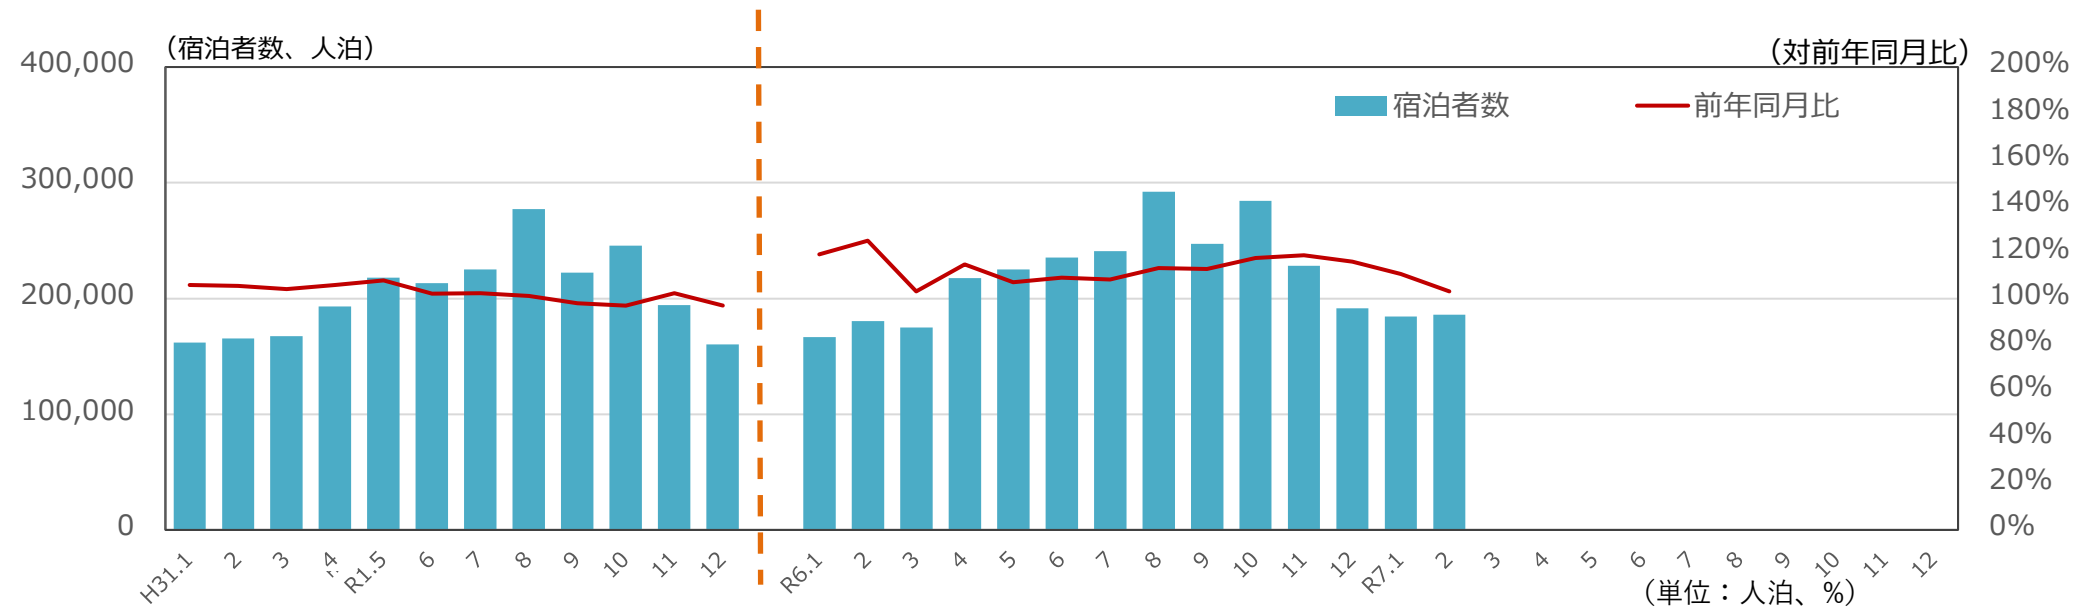

2 主要宿泊施設の宿泊者数

(1) 月別の宿泊者数の推移

区分	1月	2月	3月	4月	5月	6月	7月	8月	9月	10月	11月	12月	1月～2月	合計
R7	184,517	185,978											370,495	370,495
R6	166,815	180,560	174,734	217,389	225,037	235,238	241,082	292,332	247,053	284,438	228,344	191,675	347,375	2,684,697
H31	161,773	165,503	167,218	192,949	217,905	213,412	225,159	277,234	222,374	245,502	194,376	160,187	327,276	2,443,592
R7/R6	110.6%	103.0%	0.0%	0.0%	0.0%	0.0%	0.0%	0.0%	0.0%	0.0%	0.0%	0.0%	106.7%	13.8%
R7/H31	114.1%	112.4%	0.0%	0.0%	0.0%	0.0%	0.0%	0.0%	0.0%	0.0%	0.0%	0.0%	113.2%	15.2%

(2) 地域等別の宿泊者数（延べ人数）

地域等名	令和7年2月	令和6年2月	前年同月比	平成31年2月	平成31年2月同月比	備考	地域等名	令和7年2月	令和6年2月	前年同月比	平成31年2月	平成31年2月同月比	備考
青森市（15施設）	52,892	46,839	112.9%	37,745	140.1%		西北地域（9施設）	16,279	16,729	97.3%	15,567	104.6%	
弘前市（15施設）	41,529	37,808	109.8%	32,935	126.1%		上北地域（9施設）	35,288	33,964	103.9%	33,311	105.9%	
八戸市（15施設）	26,891	30,996	86.8%	31,668	84.9%		下北地域（11施設）	13,099	14,224	92.1%	14,277	91.7%	
むつ市（8施設）	12,247	13,299	92.1%	13,543	90.4%		県合計（74施設）	185,978	180,560	103.0%	165,503	112.4%	
4市合計（53施設）	133,559	128,942	103.6%	115,891	115.2%		うち、外国人（74施設）	33,483	27,302	122.6%	21,536	155.5%	

3 青森空港の主な利用状況

（単位：人）

路線名	令和7年2月	令和6年2月	前年同月比	平成31年2月	平成31年2月同月比
東京便	37,310	34,920	106.8%	38,267	97.5%
大阪便	21,918	20,908	104.8%	17,336	126.4%
名古屋小牧便	6,571	7,670	85.7%	7,631	86.1%
札幌便	11,932	10,992	108.6%	9,141	130.5%
神戸便	3,552	1,465	242.5%	-	-

4. 主な出来事

【令和7年2月】

- ・県内在住者を対象とする「冬のあおたびキャンペーン」が展開。（1/14～3/31）
- ・青森県立美術館で開催された「ジブリパークとジブリ展」が終了。（11/13～2/9）
- ・弘前城雪灯籠まつり会期中の入場者が前年を上回る。（2/7～2/11）
- ・青森市・津軽地方を中心に青森県全域で大雪・強風。弘前市では積雪160cmを記録。
- ・八戸えんぶりの延べ入込客数は約28万人で、前年より約8万2千人減少。（2/17～2/20）

【令和6年2月】

- ・青森県立美術館「奈良美智：The Beginning Place ここから」の開催 10/14-2/25 →2/9に入場者数が6万人、2/16に7万人を突破。
- ・八戸市で2/3-4スピードスケートの国際大会、2/9-11には世界ジュニア選手権が開催。
- ・八戸えんぶりが4年ぶりに通常開催（2/17-20）
- ・暖冬及び少雪。七戸町立スキー場では雪不足で今季の営業断念。