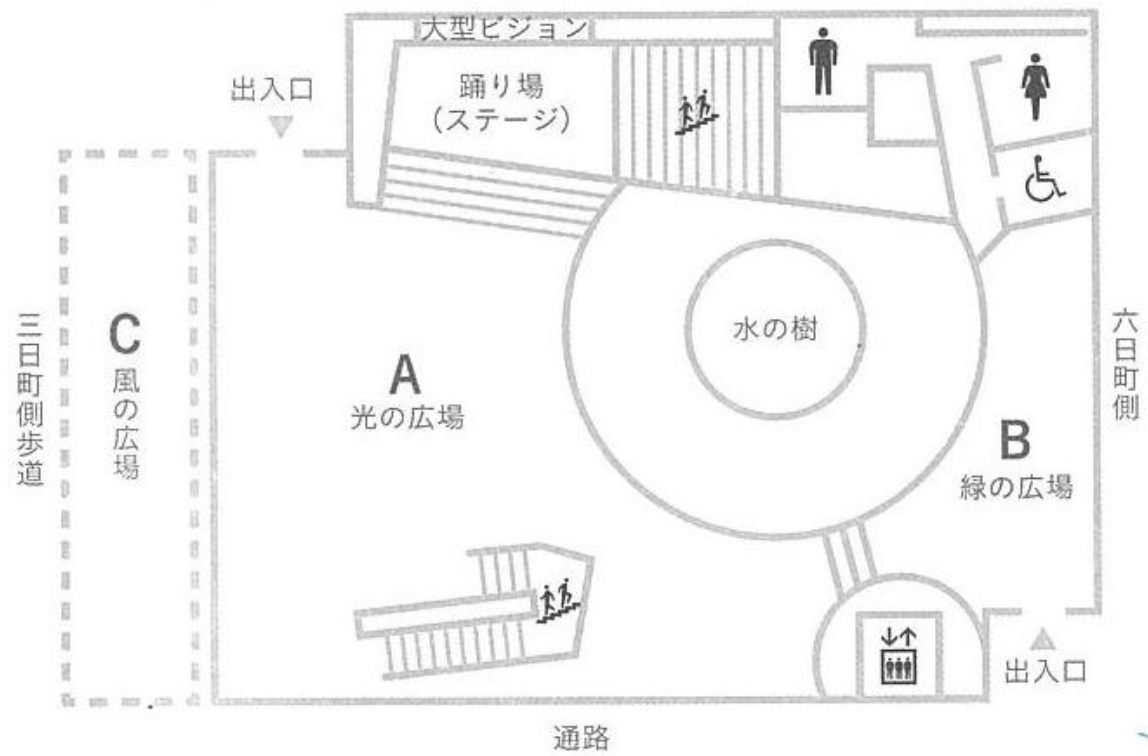

【別紙3】その1

<八戸まちなか広場マチニワ 平面図 455 m²>

<IF貸出エリア>

【別紙3】その2

＜八戸ポータルミュージアムはっち シアター1、ギャラリー1 平面図＞

・シアター1 (No.1 126 m²)

・ギャラリー (No.3 65 m²)