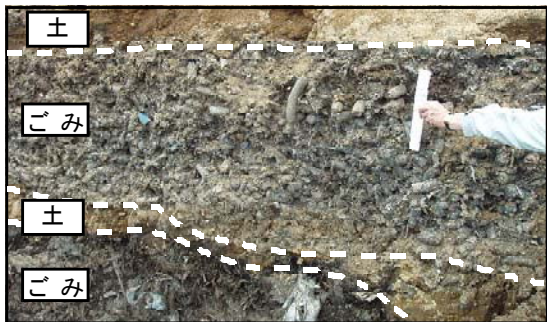

■捨てられたごみの種類と量

11ヘクタールの土地に約67.1万立方メートルが捨てられています。

アールディーエフようぶつ
↑ R D F 様物

たいひようぶつ
↑ 堆肥様物

焼却灰、燃えがら

←ごみが埋まっている
ようす（ごみと土が
重なって層になって
います。） →