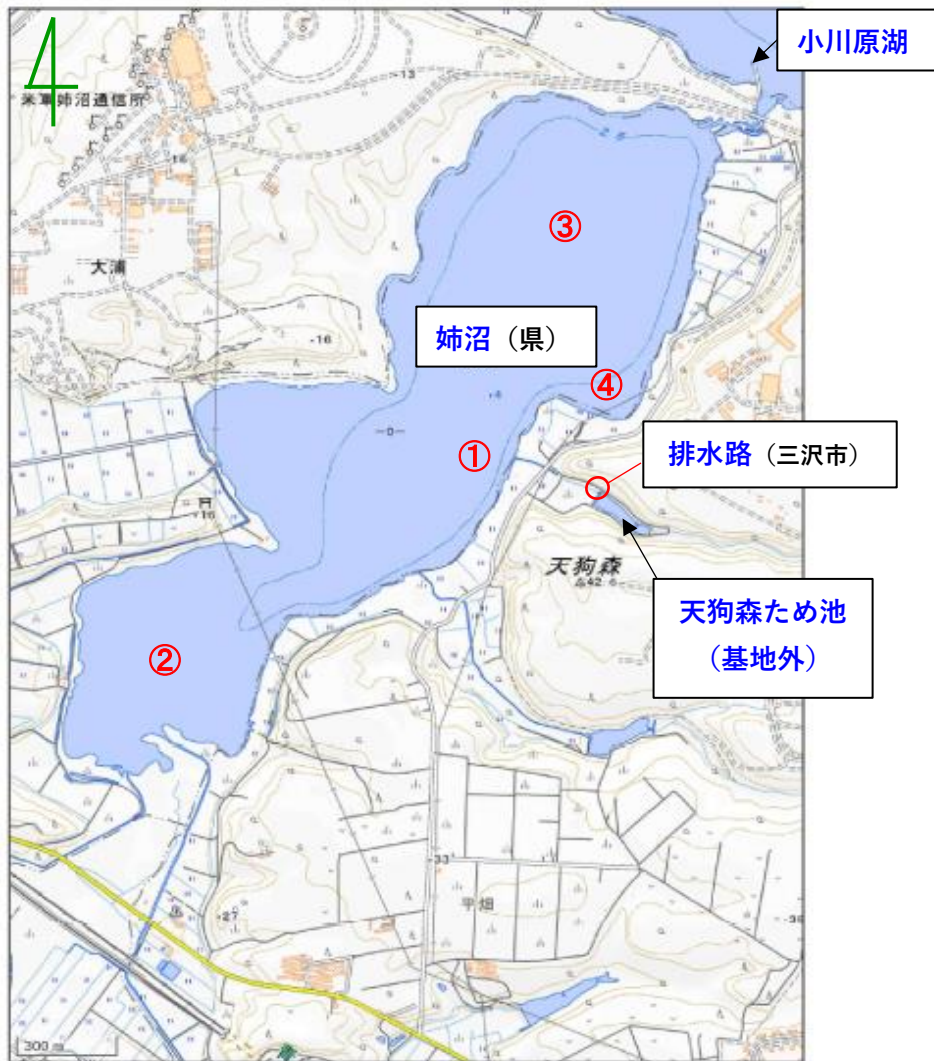

水質調査地点図

地理院地図
GSI Maps

※ 県調査地点 ①～④の4地点、三沢市調査地点 排水路1地点、国交省調査地点 C、G、H、姉沼出口の4地点

○国土地理院地図 (電子国土Web)を加工して利用