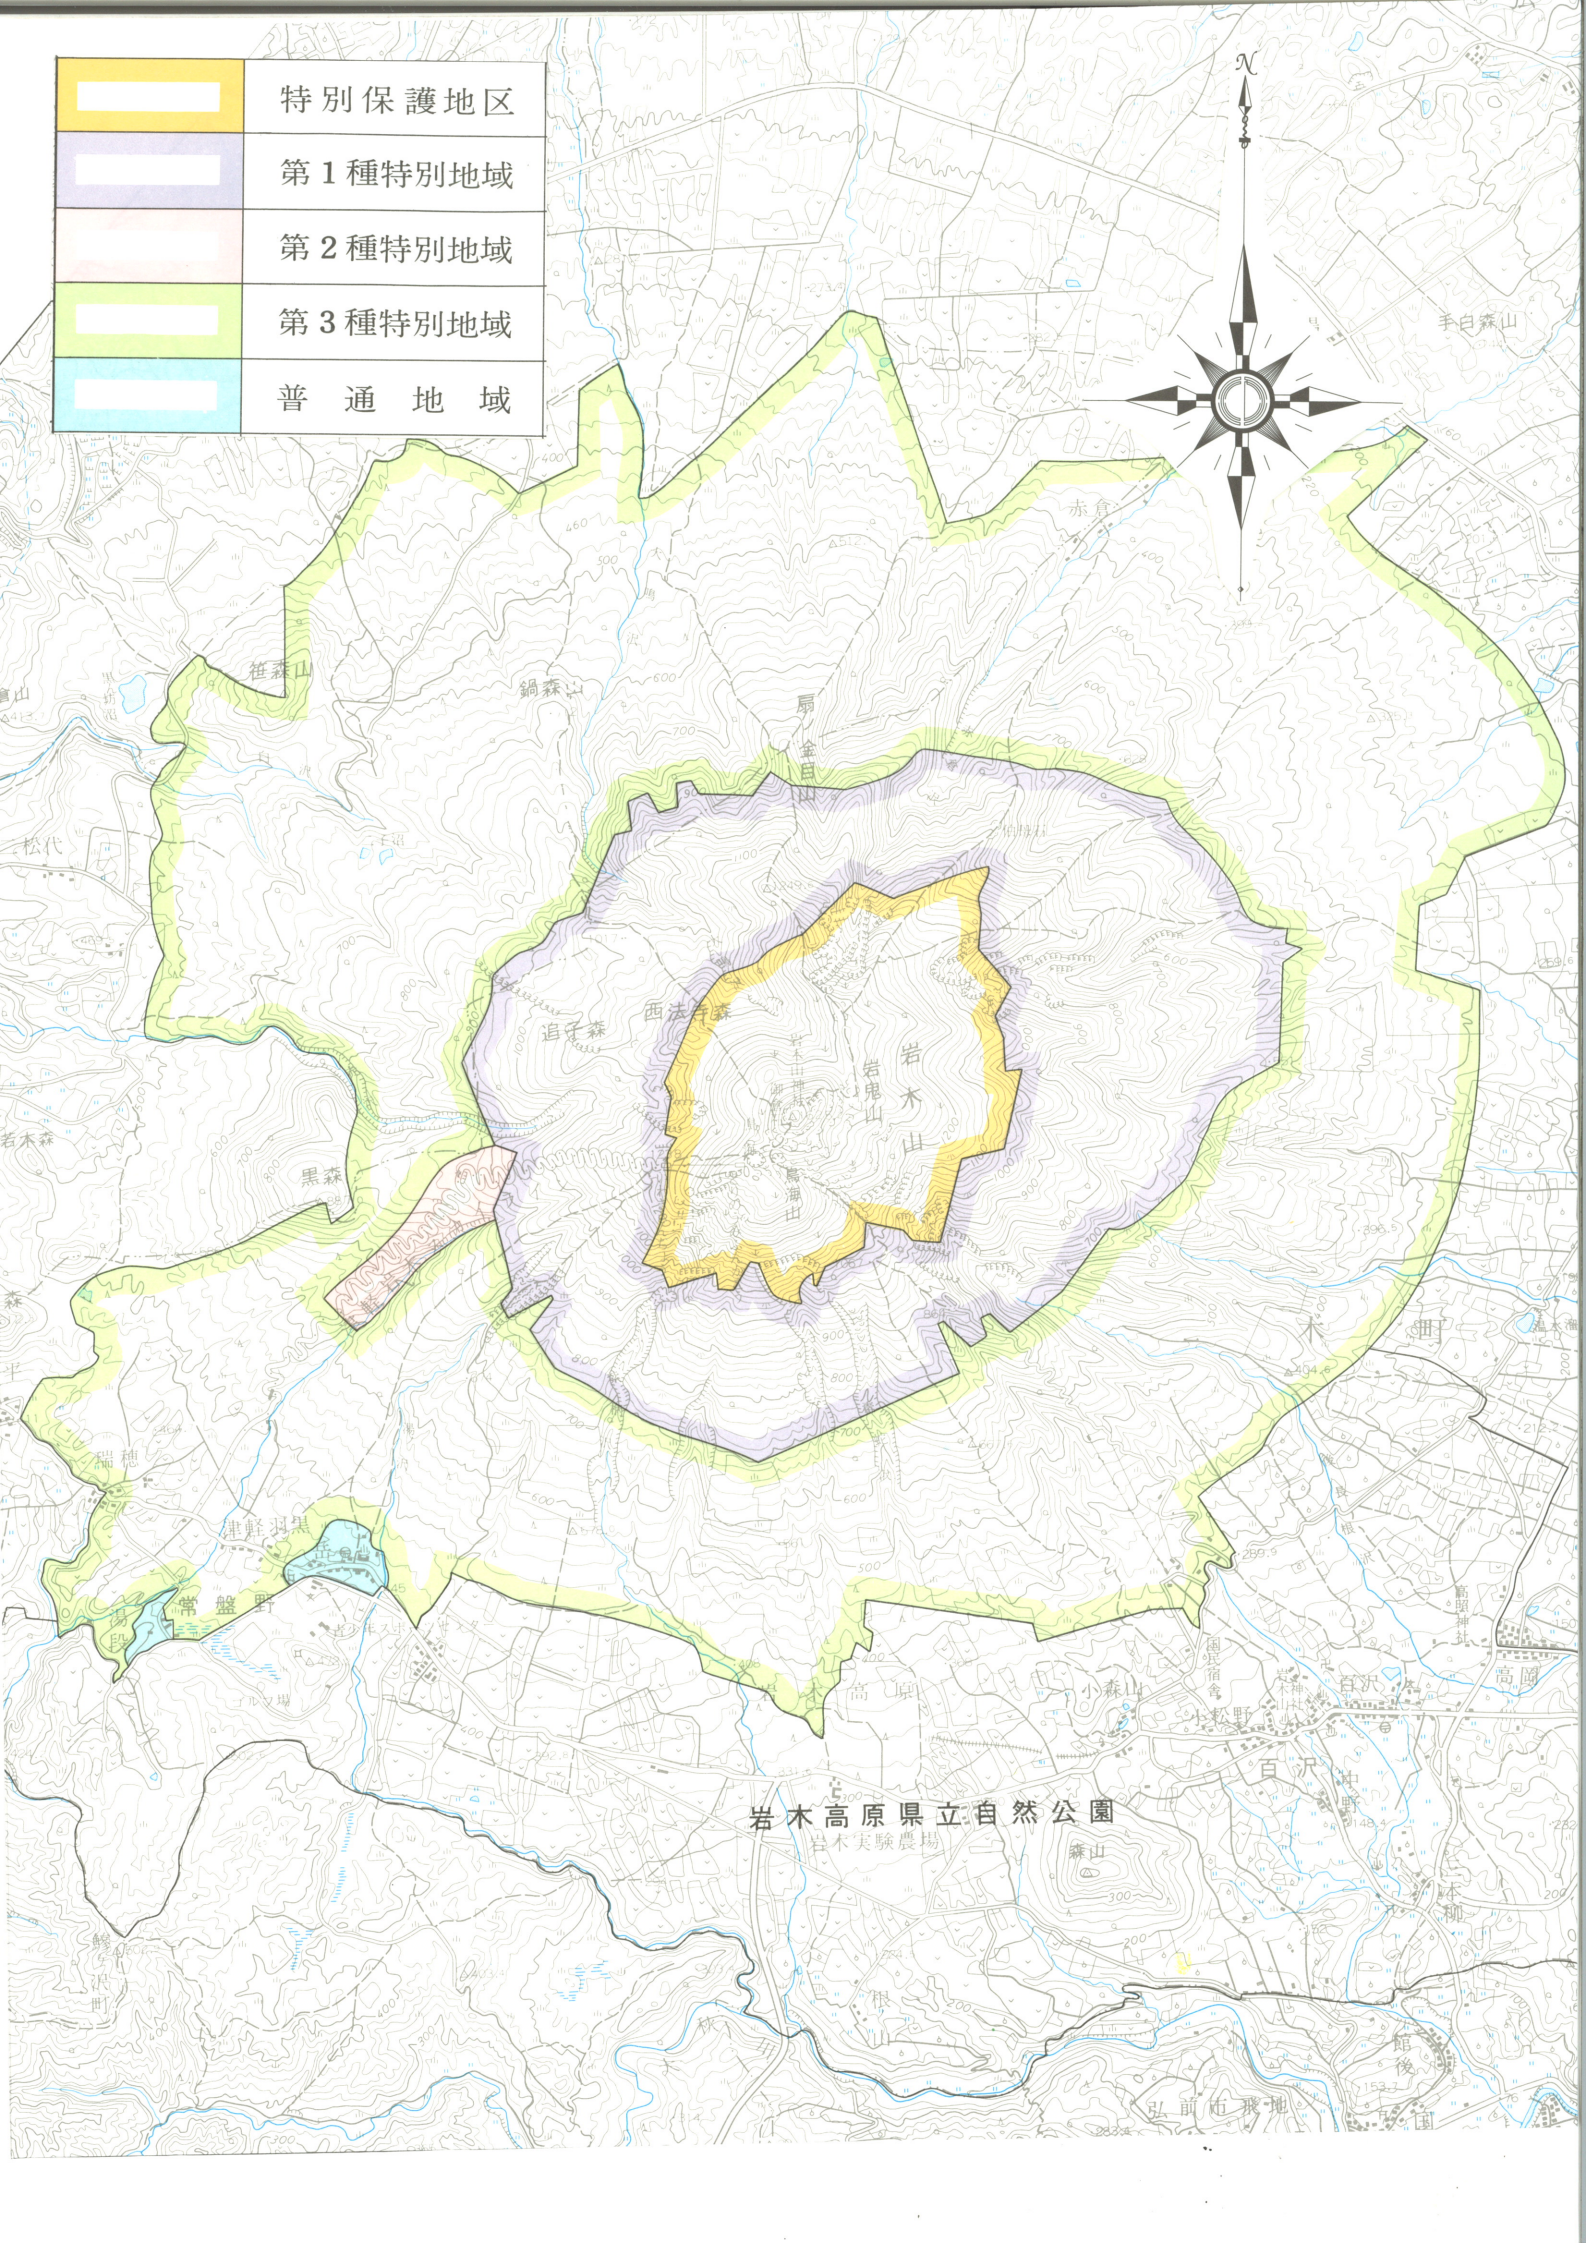

	特別保護地区
	第1種特別地域
	第2種特別地域
	第3種特別地域
	普通地域

岩木高原県立自然公園
岩木実験農場