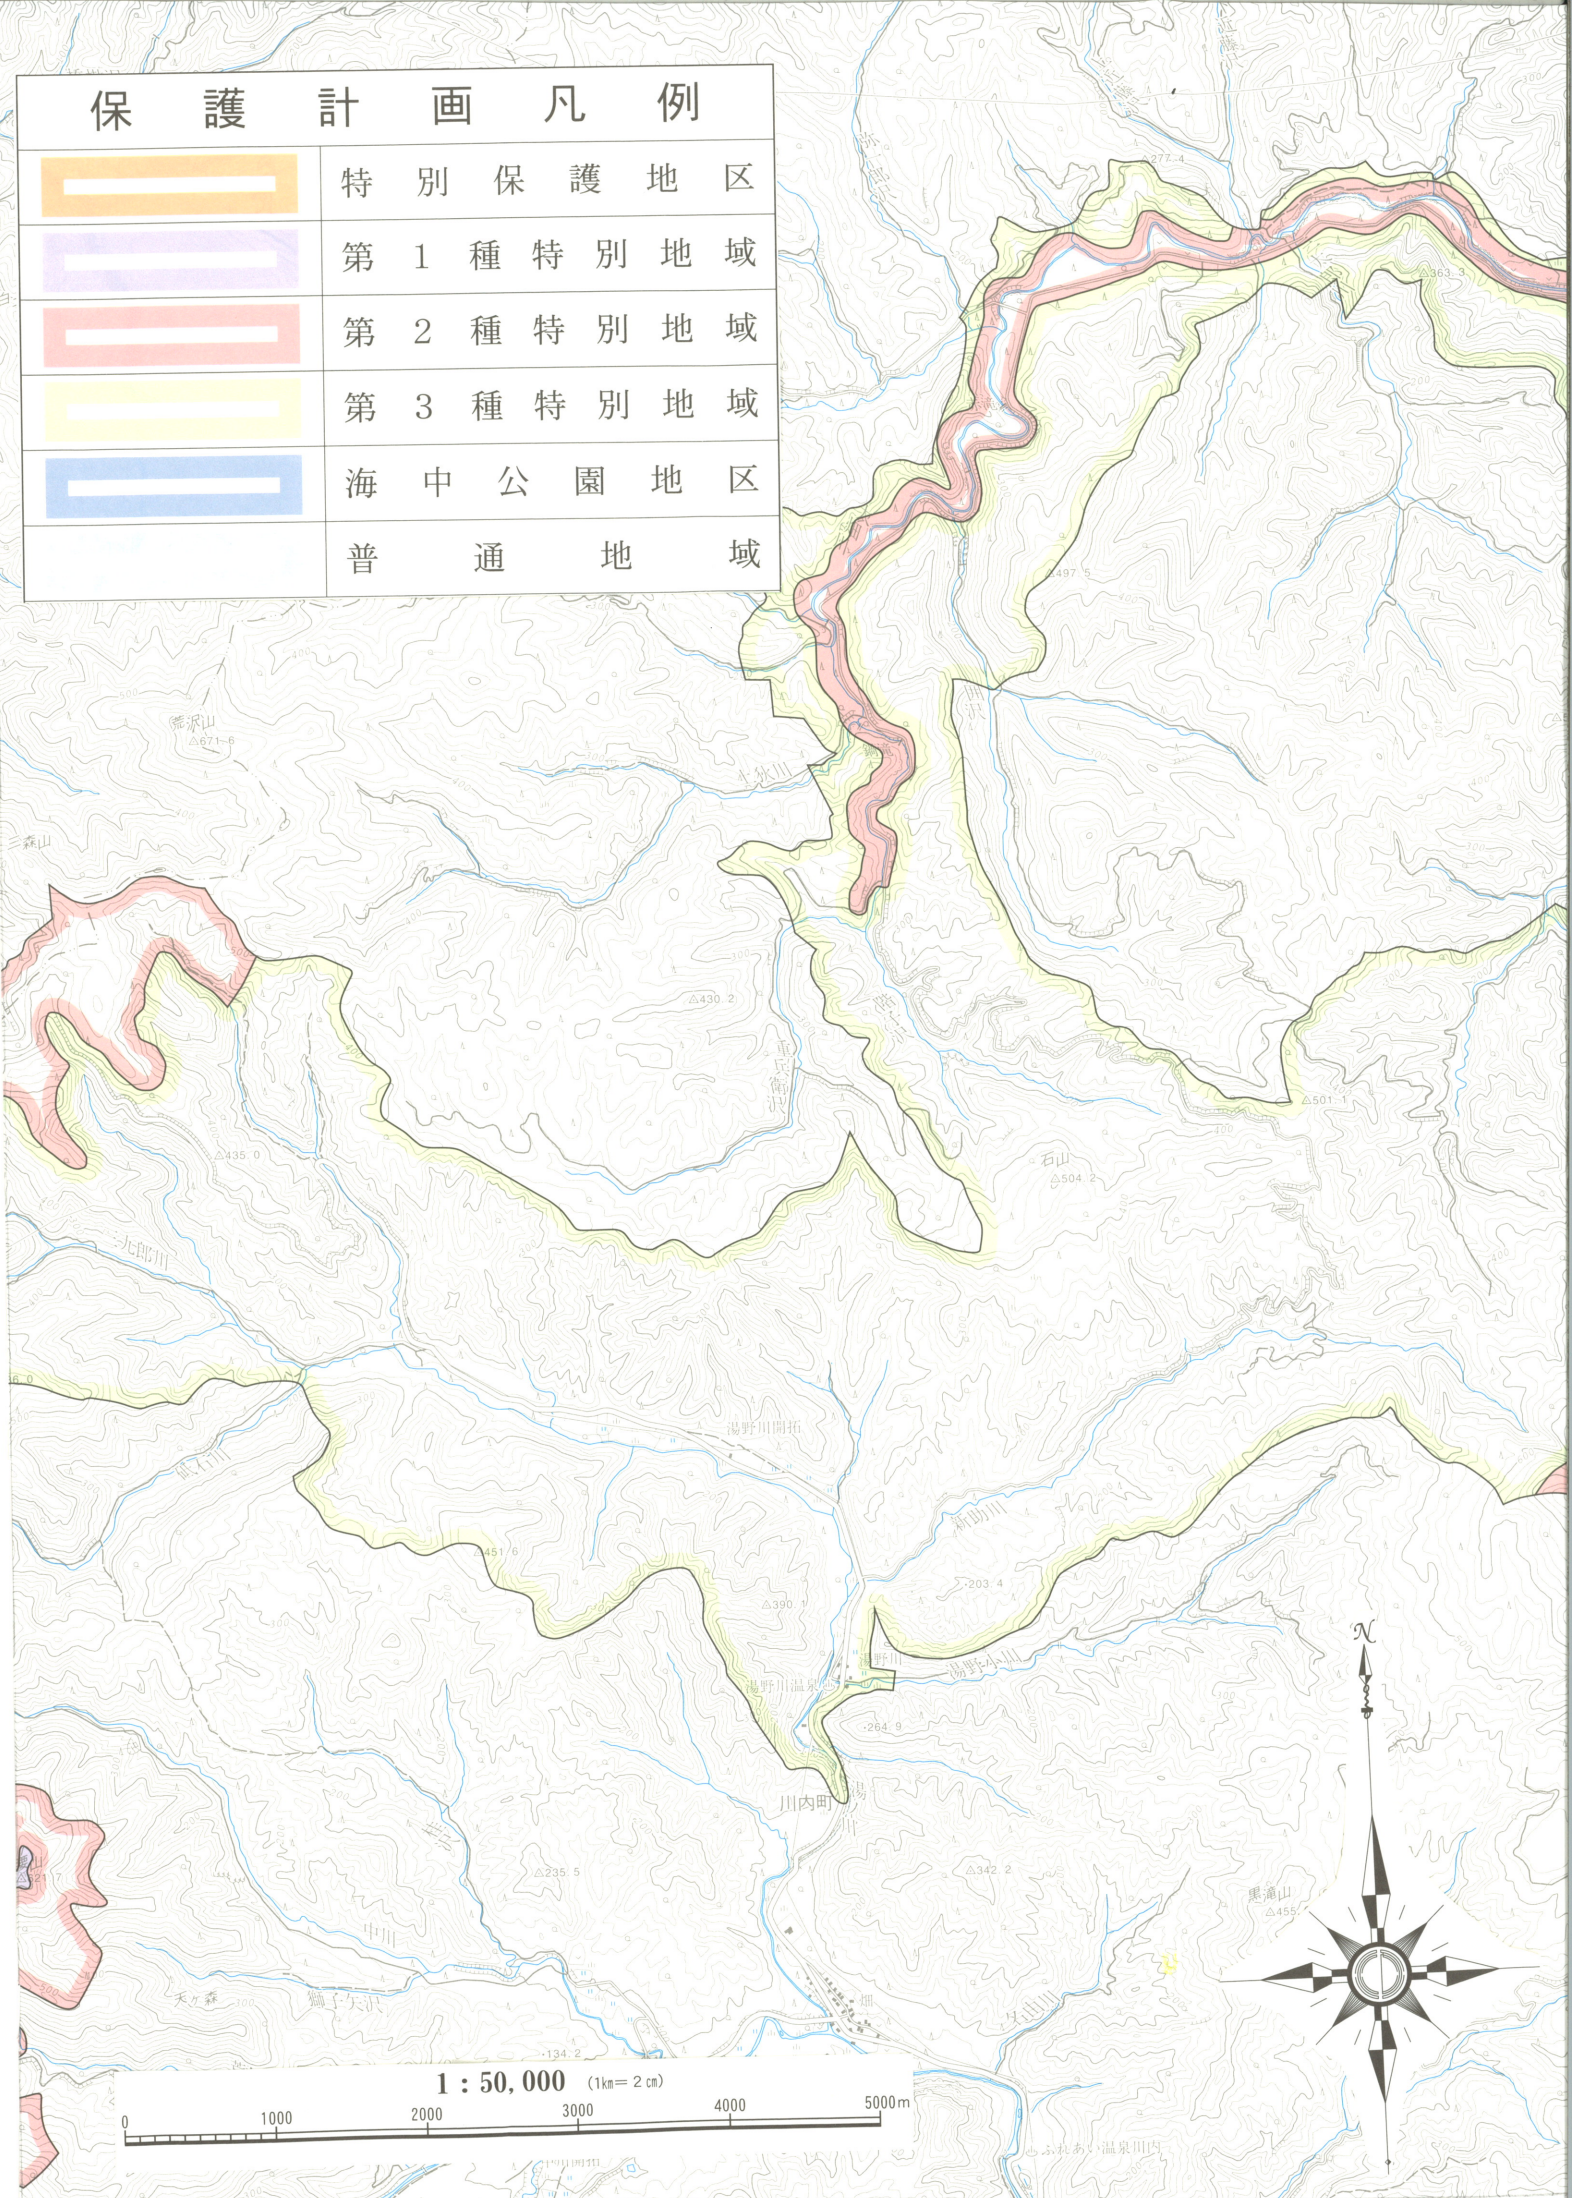

保護計画凡例

	特別保護地区
	第1種特別地域
	第2種特別地域
	第3種特別地域
	海中公園地区
	普通地域

1 : 50,000 (1km = 2cm)