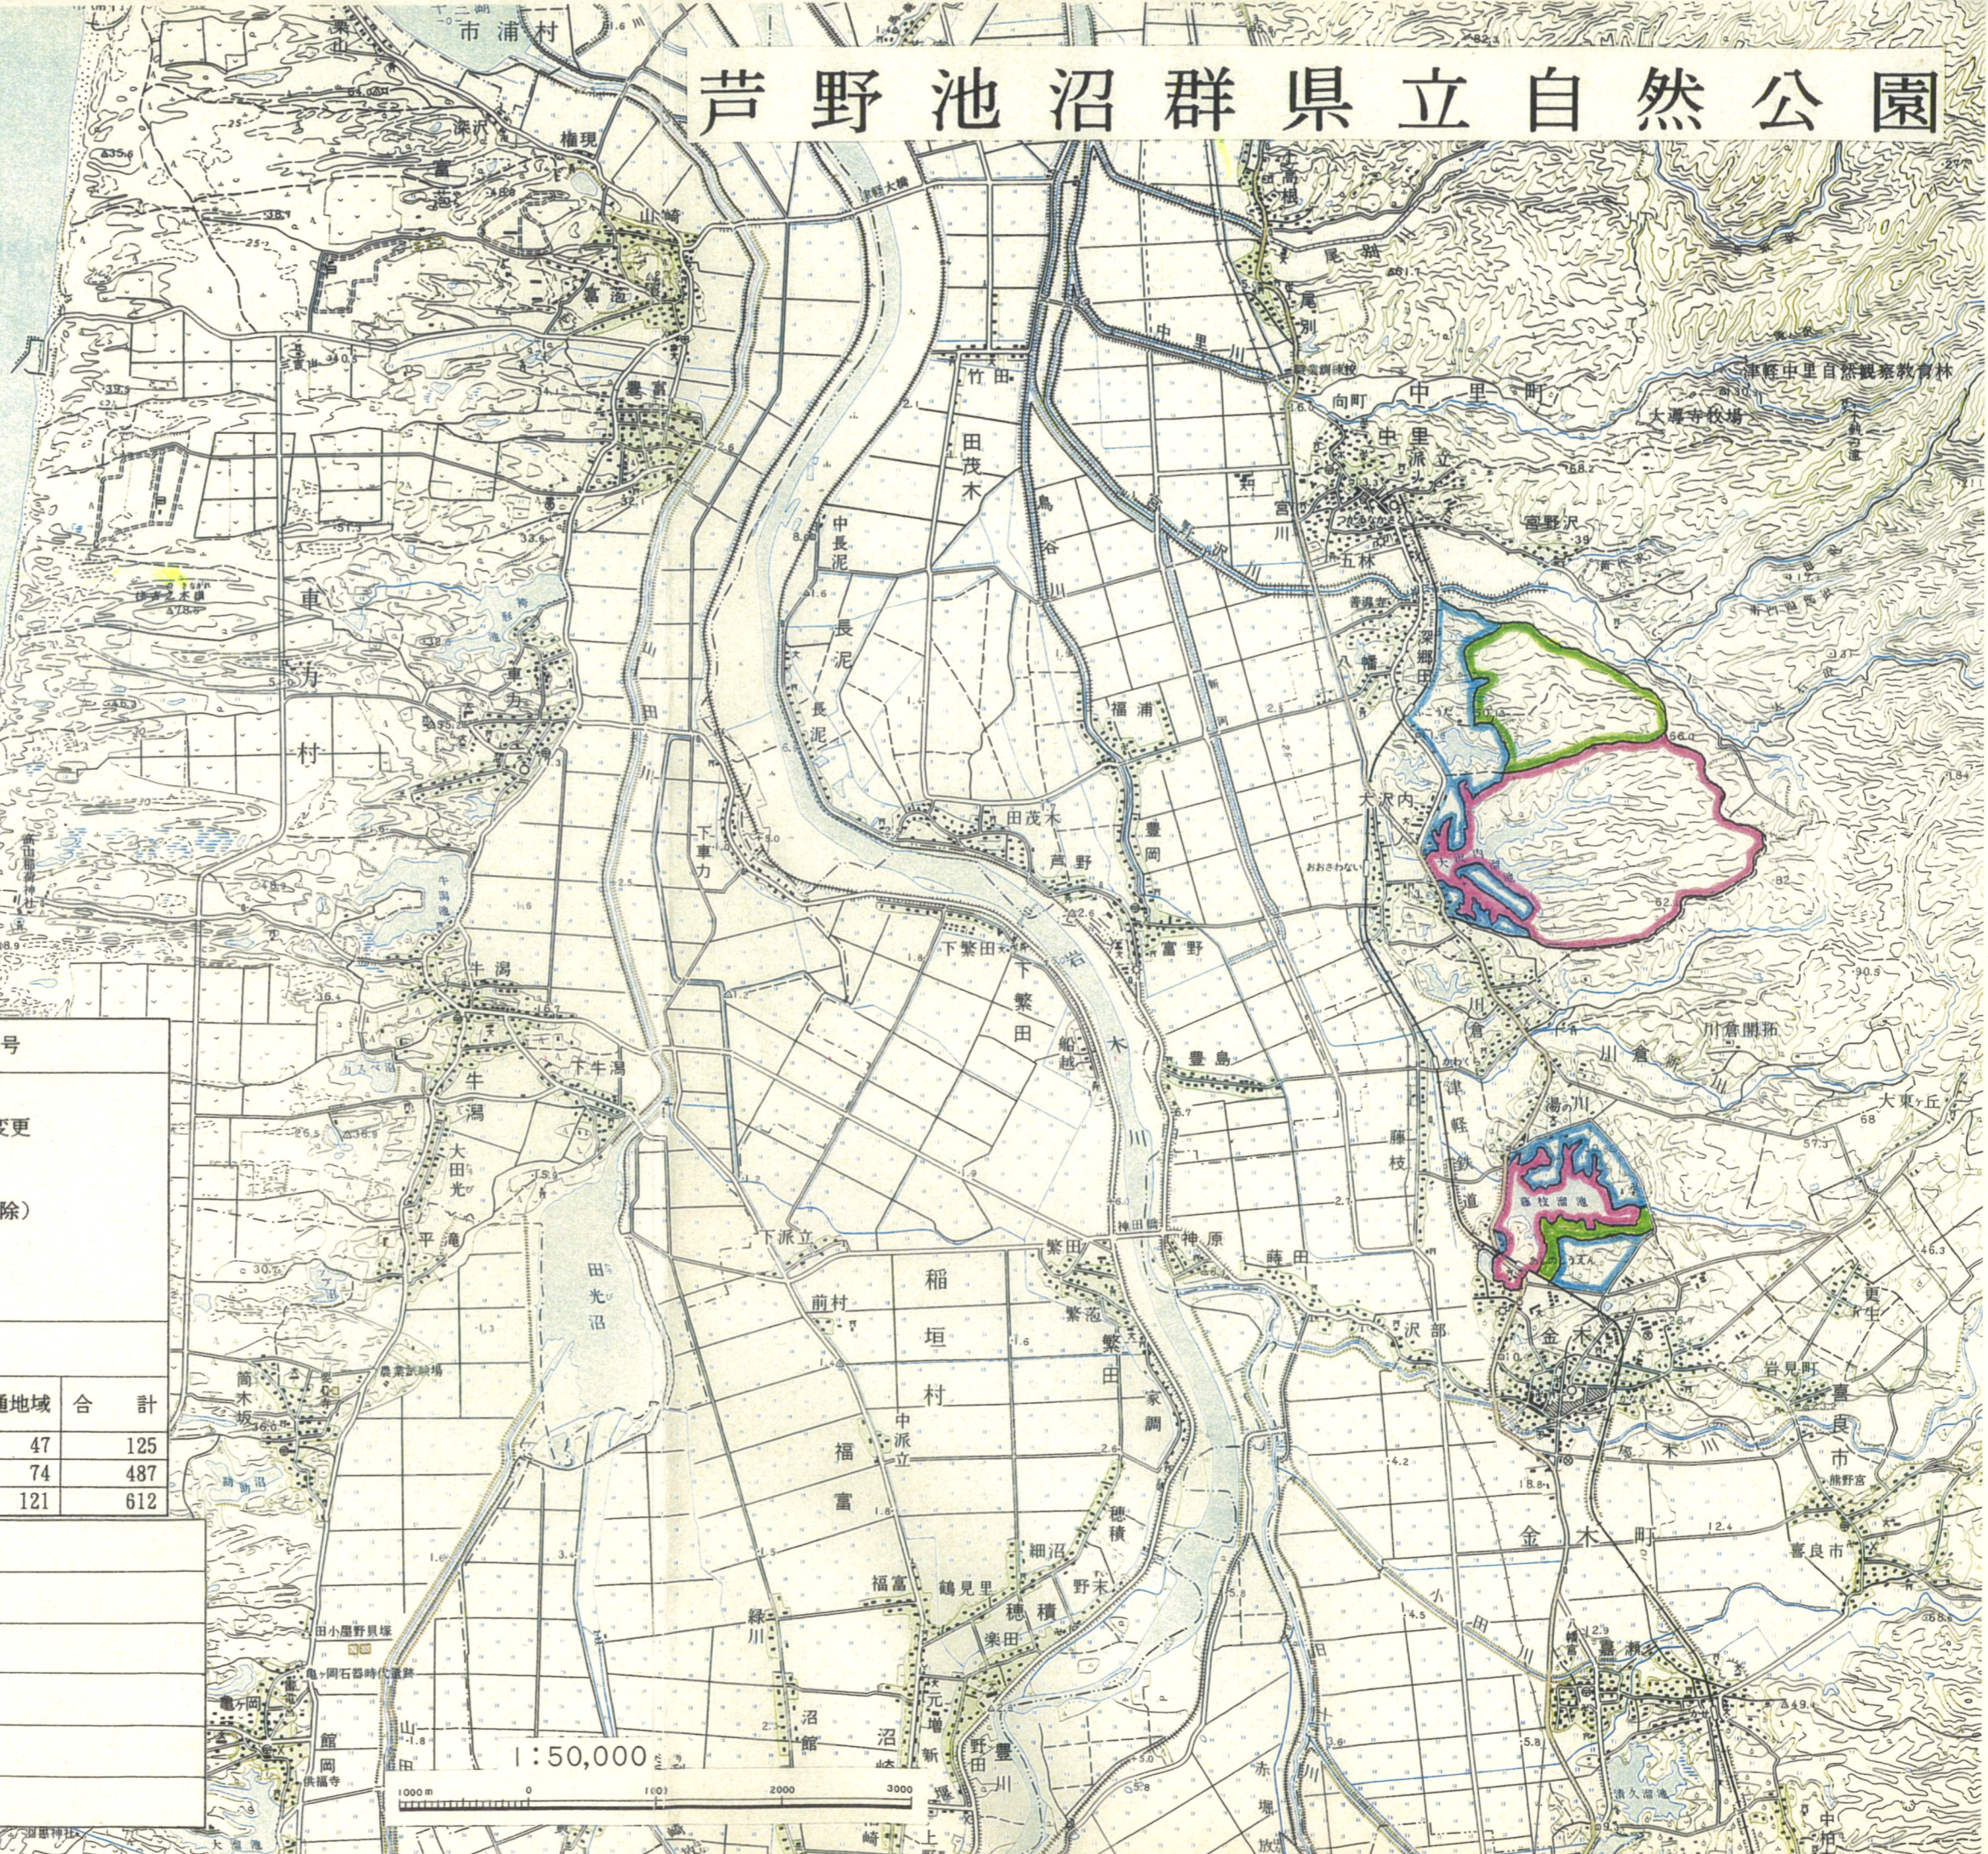

芦野池沼群県立自然公園

公園指定関係告示年月日及び番号

昭和33年10月14日	青森県告示第 617号	公園区域の指定
昭和50年 6月17日	青森県告示第 499号	公園区域及び名称変更
昭和52年 6月30日	青森県告示第 485号	公園計画の決定
	第 486号	特別地域の指定
昭和58年11月19日	青森県告示第 822号	公園区域の変更(削除)
	第 823号	公園計画の変更
	第 825号	特別地域の変更

地域別面積総括表(単位：ヘクタール)

地域 町名	特別地域				普通地域	合計
	第1種	第2種	第3種	小計		
金木町		63	15	78	47	125
中里町		288	125	413	74	487
合計		351	140	491	121	612

凡 例

	第1種特別地域
	第2種特別地域
	第3種特別地域
	普通地域

1 : 50,000