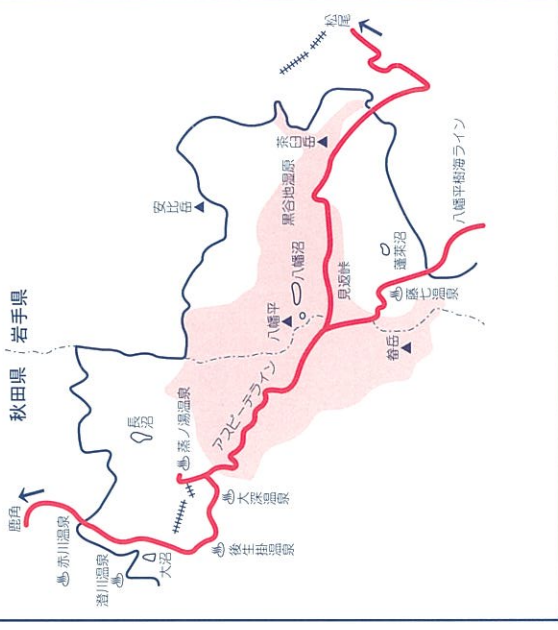

十和田八幡平国立公園 車両乗入規制区域

十和田八甲田地区

駒ヶ岳地区

八幡平地区

岩手山地区

車両乗入規制区域
 国立公園区域
 車道