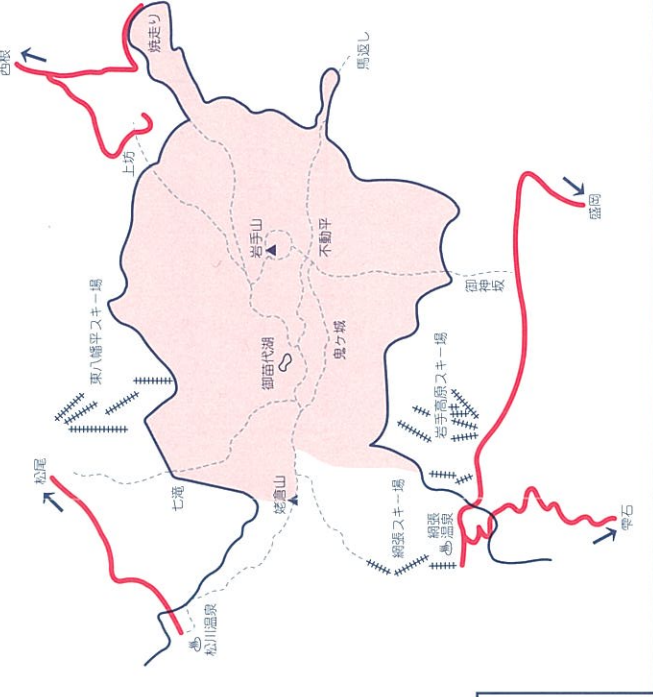

十和田八幡平国立公園 車両乗入規制区域

十和田八甲田地区

駒ヶ岳地区

八幡平地区

岩手山地区

車両乗入規制区域
 国立公園区域
 車道