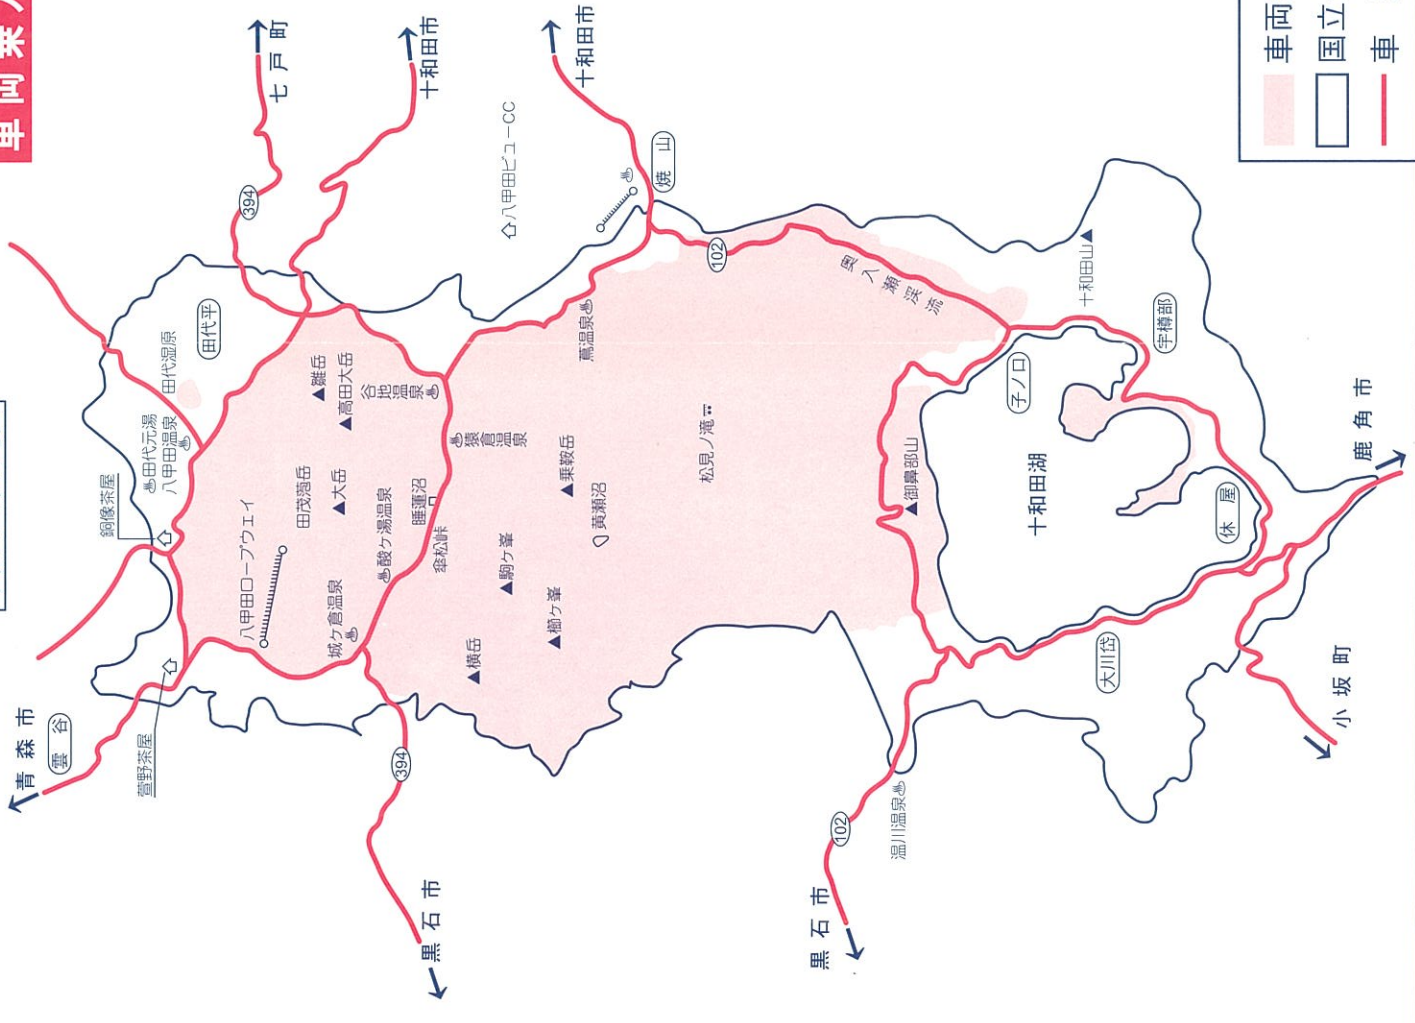

十和田八幡平国立公園 車両乗入規制区域

十和田八甲田地区

駒ヶ岳地区

八幡平地区

岩手山地区

車両乗入規制区域
 国立公園区域
 車道