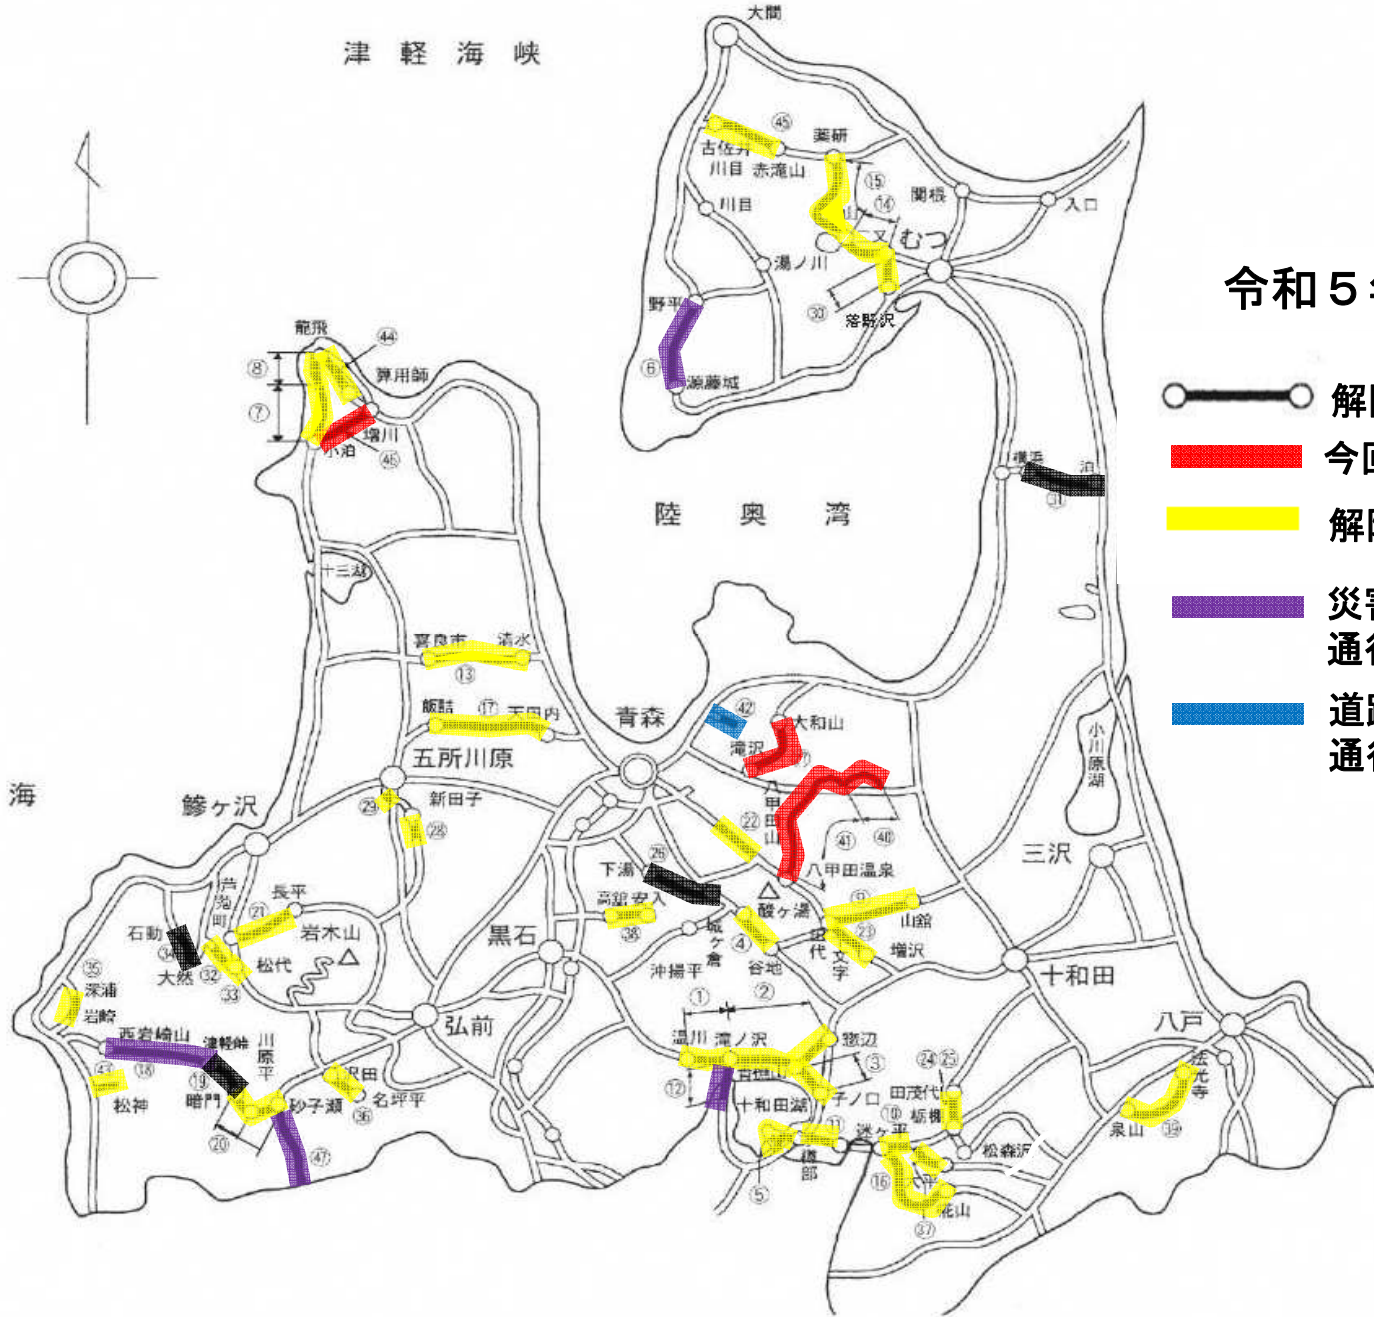

津 軽 海 峡

令和5年度冬期閉鎖区間

- 解除予定区間
- 今回解除区間 5/24
- 解除済み区間
- 災害による
  通行止め区間
- 道路工事による
  通行止め区間

日 本 海

太 平 洋

令和5年度冬期閉鎖路線一覧表

令和6年5月22日

対象 番号	道路 種別	路線 番号	路 線 名	閉 鎖 区 間		区間距離 (km)	閉 鎖 日 時		解除日	備 考
				起 点	終 点		閉鎖予定	解除予定		
1	国	102	国道102号	平川市温川	～ 平川市滝ノ沢	4.9	11 / 24 17時	～ 4 / 25 12時	4月25日	
2	国	102	国道102号	平川市滝ノ沢	～ 十和田市惣辺	19.7	11 / 24 17時	～ 4 / 25 12時	4月25日	
3	国	102	国道102号	十和田市青楓山	～ 十和田市子ノ口	6.0	11 / 24 17時	～ 4 / 25 12時	4月25日	
4	国	103	国道103号	青森市酸ヶ湯	～ 十和田市谷地	8.0	11 / 24 17時	～ 4 / 1 9時	4月1日	八甲田・十和田ゴールドライン⇒4月19日～夜間通行止め解除
5	国	103	国道103号	十和田市宇樽部	～ 十和田市休屋	6.0	11 / 24 17時	～ 4 / 25 12時	4月25日	旧道
6	国	338	国道338号	佐井村野平	～ むつ市脇野沢源藤城	18.2	11 / 24 17時	～ 4 / 25 12時	11月25日	海峽ライン
7	国	339	国道339号	中泊町小泊	～ 中泊町中小泊山国有林	8.7	11 / 15 17時	～ 4 / 1 12時	4月1日	竜泊ライン
8	国	339	国道339号	中泊町中小泊山国有林	～ 外ヶ浜町三厩龍浜	11.0	11 / 15 17時	～ 4 / 25 12時	4月19日	竜泊ライン
9	国	394	国道394号	七戸町山館	～ 青森市田代十文字	15.8	11 / 24 17時	～ 4 / 25 12時	4月25日	
10	国	454	国道454号	新郷村二ノ倉	～ 秋田県境	10.0	11 / 24 17時	～ 4 / 1 12時	4月1日	
11	国	454	国道454号	秋田県境	～ 十和田市宇樽部	4.3	11 / 24 17時	～ 4 / 25 12時	4月25日	
12	国	454	国道454号	秋田県境	～ 平川市滝ノ沢	0.2	11 / 24 17時	～ 未定	未定	
13	主	2	屏風山内真部線	五所川原市金木町喜良市	～ 青森市清水	19.0	11 / 24 17時	～ 4 / 1 12時	4月1日	
14	主	4	むつ恐山公園大畑線	むつ市二又	～ むつ市恐山	7.6	11 / 24 17時	～ 4 / 20 12時	4月20日	恐山街道
15	主	4	むつ恐山公園大畑線	むつ市恐山	～ むつ市大畑町薬研	14.5	11 / 24 17時	～ 4 / 25 12時	4月25日	恐山街道
16	主	21	田子十和田湖線	田子町花山	～ 新郷村迷ヶ平	14.3	11 / 24 17時	～ 4 / 25 12時	4月25日	
17	主	26	青森五所川原線	青森市天田内	～ 五所川原市飯詰	16.6	災害による通行止め	～ 4 / 25 12時	4月19日	津軽あすなろライン
18	主	28	岩崎西目屋弘前線	深浦町西岩崎山	～ 西目屋村津軽峠	40.6	災害による通行止め(解除未定)			白神ライン
19	主	28	岩崎西目屋弘前線	西目屋村暗門	～ 西目屋村暗門	8.7	災害による通行止め	～ 5 / 30 12時		白神ライン
20	主	28	岩崎西目屋弘前線	西目屋村暗門	～ 西目屋村砂子瀬	7.4	11 / 10 16時半	～ 4 / 25 12時	4月25日	白神ライン
21	主	30	岩木山環状線	鱒ヶ沢町声泡町	～ 鱒ヶ沢町長平町	6.9	11 / 24 17時	～ 4 / 20 12時	4月15日	ネックレスロード
22	主	40	青森市代十和田線	青森市嘉瀬子内	～ 青森市駒込	7.0	11 / 24 17時	～ 4 / 1 12時	4月1日	
23	主	40	青森市代十和田線	青森市田代十文字	～ 十和田市増沢	13.8	11 / 24 17時	～ 4 / 25 12時	4月19日	
24	主	45	十和田三戸線	新郷村田茂代	～ 新郷村石無坂	1.1	11 / 24 17時	～ 4 / 25 12時	4月25日	通行不能区間有
25	主	45	十和田三戸線	新郷村川代	～ 新郷村小坂	2.6	11 / 24 17時	～ 4 / 25 12時	4月25日	
26	—	122	酸ヶ湯高田線	青森市酸ヶ湯	～ 青森市荒川(下湯ダム)	13.5	11 / 24 17時	～ 5 / 30 12時		
27	—	123	清水川滝沢野内線	平内町外童子(大和山)	～ 青森市滝沢	13.4	11 / 24 17時	～ 5 / 30 12時	5月24日	
28	—	158	胡桃館鶴田線	鶴田町山道	～ 鶴田町山道	1.0	11 / 24 17時	～ 4 / 1 12時	4月1日	
29	—	159	大泉姥滝線	五所川原市姥滝	～ 五所川原市姥滝	0.5	11 / 24 17時	～ 4 / 1 12時	4月1日	
30	—	174	長坂大湊線	むつ市二又	～ むつ市落野沢	3.0	11 / 24 17時	～ 4 / 25 12時	4月25日	
31	—	179	泊陸奥横浜(停)線	六ヶ所村泊	～ 横浜町太郎須田	15.5	11 / 24 17時	～ 5 / 30 12時		
32	—	190	松代町陸奥赤石(停)線	鱒ヶ沢町松代町	～ 鱒ヶ沢町深谷町黒森	4.0	11 / 24 17時	～ 4 / 20 12時	4月18日	
33	—	190	松代町陸奥赤石(停)線	鱒ヶ沢町深谷町黒森	～ 鱒ヶ沢町小森町	3.8	11 / 30 17時	～ 4 / 20 12時	4月18日	通行不能区間有
34	—	191	種里町柳田線	鱒ヶ沢町一ツ森	～ 深浦町石動	9.7	11 / 30 17時	～ 5 / 30 12時		通行不能区間有
35	—	192	岩崎深浦線	深浦町岩崎	～ 深浦町深浦	5.8	災害による通行止め	～ 4 / 10 12時	4月10日	
36	—	204	相馬常盤野線	弘前市沢田	～ 西目屋村田代	6.2	11 / 30 17時	～ 5 / 15 12時	4月25日	
37	—	216	戸来岳貝守線	新郷村空沼	～ 三戸町大平	6.8	11 / 24 17時	～ 5 / 15 12時	5月15日	
38	—	226	酸ヶ湯黒石線	黒石市大川原	～ 黒石市高館	18.1	11 / 30 17時	～ 5 / 30 12時	5月15日	通行不能区間有
39	—	227	名久井岳公園線	三戸町泉山	～ 南部町法光寺	4.6	11 / 24 17時	～ 4 / 25 12時	4月25日	
40	—	242	後平青森線	七戸町中間館	～ 七戸町中間館	4.4	11 / 24 17時	～ 5 / 30 12時	5月24日	
41	—	242	後平青森線	七戸町中間館	～ 青森市田代	16.5	11 / 24 17時	～ 5 / 30 12時	5月24日	
42	—	269	増田浅虫線	平内町増田	～ 青森市浅虫	3.0	11 / 24 17時	～ 5 / 30 12時	11月25日	引き続き冬期閉鎖予定
43	—	280	十二湖公園線	深浦町松神	～ 深浦町松神	2.7	11 / 30 17時	～ 4 / 1 12時	4月1日	
44	—	281	三厩(停)竜飛崎線	外ヶ浜町三厩算用師	～ 外ヶ浜町三厩板柳	10.1	11 / 24 17時	～ 4 / 25 12時	4月19日	あじさいロード
45	—	284	薬研佐井線	むつ市大畑町赤滝山	～ 佐井村古佐井川目	20.8	11 / 24 17時	～ 5 / 15 12時	5月15日	あすなろライン
46	—	286	三厩小泊線	外ヶ浜町三厩増川山	～ 中泊町小泊	19.2	災害による通行止め	～ 5 / 30 12時	5月24日	ひば峡道
47	—	317	西目屋二ツ井線	西目屋村砂子瀬	～ 秋田県境	14.8	災害による通行止め(解除未定)			

解除日は赤字: 今回解除が確定した区間、黒字: 前回まで発表の解除区間
注: 解除予定前の降雪の状況によって、解除予定が変更する場合があります。