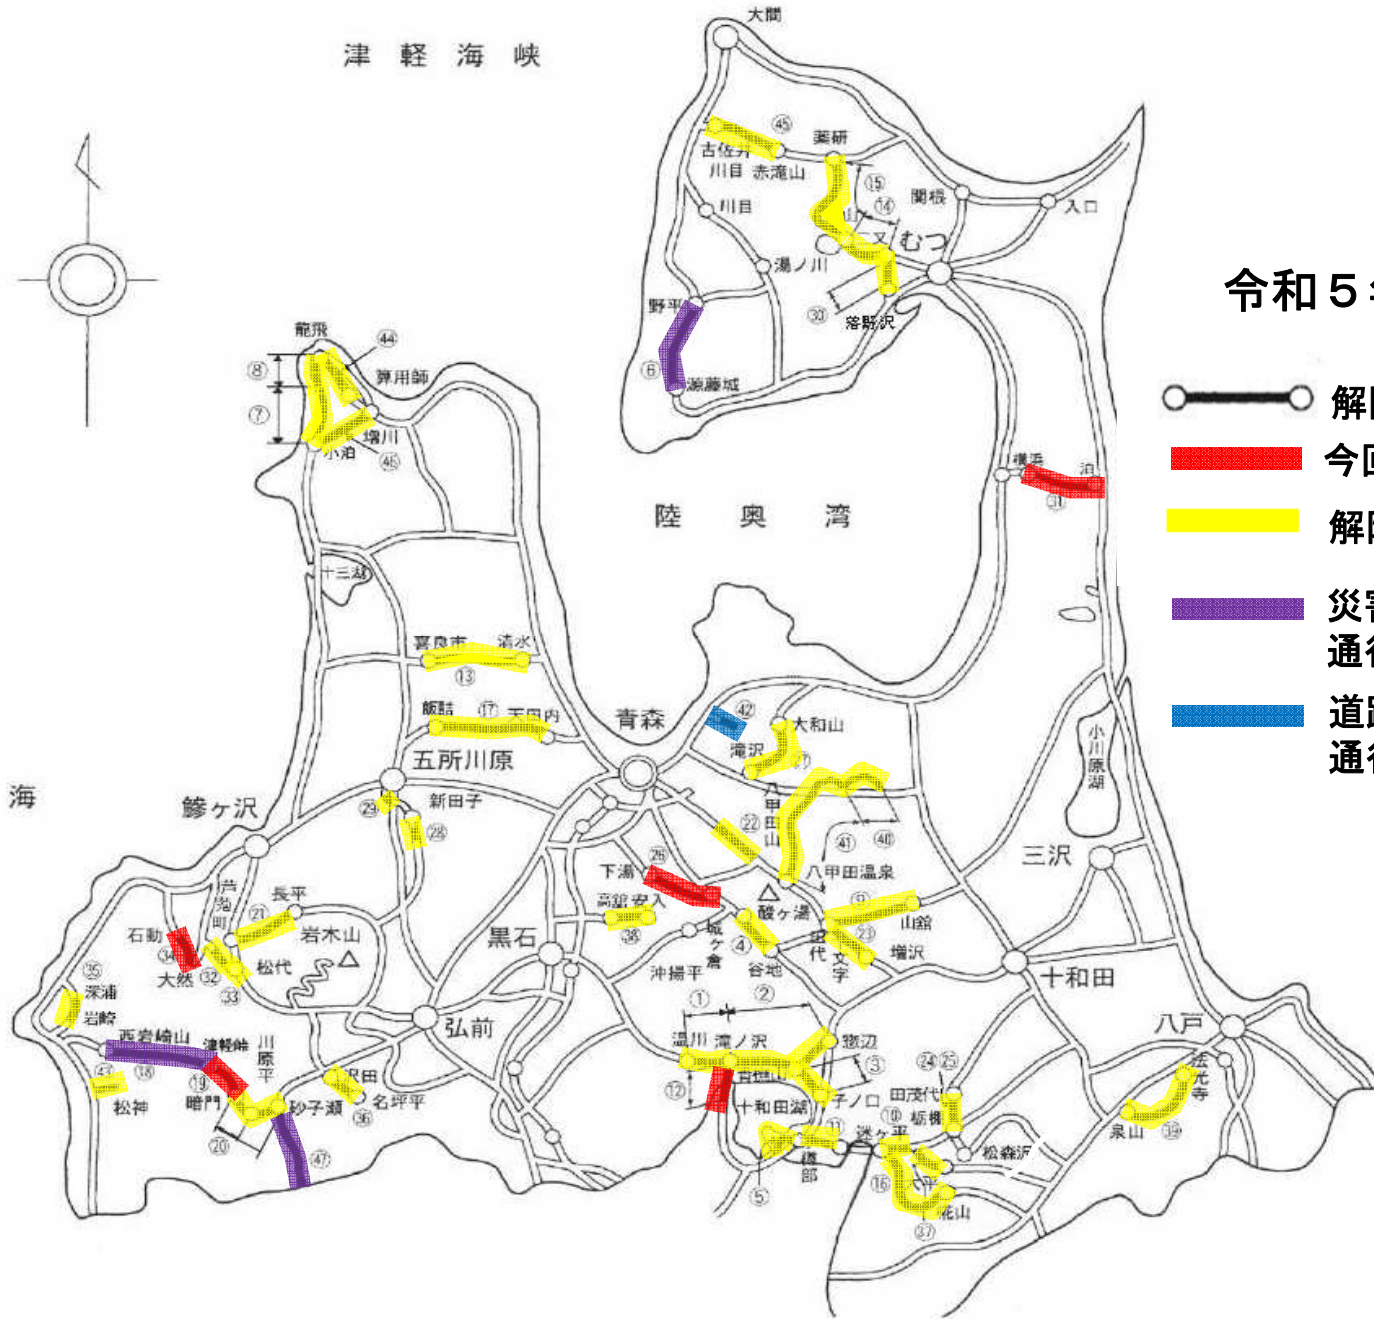

津 軽 海 峡

令和5年度冬期閉鎖区間

- 解除予定区間
- 今回解除区間 5/30、31
- 解除済み区間
- 災害による
  通行止め区間
- 道路工事による
  通行止め区間

日 本 海

太 平 洋

令和5年度冬期閉鎖路線一覧表

令和6年5月27日

対象 番号	道路 種別	路線 番号	路 線 名	閉 鎖 区 間		区間距離 (km)	閉 鎖 日 時		解除日	備 考
				起 点	終 点		閉鎖予定	解除予定		
1	国	102	国道102号	平川市温川	～ 平川市滝ノ沢	4.9	11 / 24 17時	～ 4 / 25 12時	4月25日	
2	国	102	国道102号	平川市滝ノ沢	～ 十和田市惣辺	19.7	11 / 24 17時	～ 4 / 25 12時	4月25日	
3	国	102	国道102号	十和田市青楓山	～ 十和田市子ノ口	6.0	11 / 24 17時	～ 4 / 25 12時	4月25日	
4	国	103	国道103号	青森市酸ヶ湯	～ 十和田市谷地	8.0	11 / 24 17時	～ 4 / 1 9時	4月1日	八甲田・十和田ゴールドライン⇒4月19日～夜間通行止め解除
5	国	103	国道103号	十和田市宇樽部	～ 十和田市休屋	6.0	11 / 24 17時	～ 4 / 25 12時	4月25日	旧道
6	国	338	国道338号	佐井村野平	～ むつ市脇野沢源藤城	18.2	11 / 24 17時	～ 4 / 25 12時	11月25日	海峡ライン
7	国	339	国道339号	中泊町小泊	～ 中泊町中小泊山国有林	8.7	11 / 15 17時	～ 4 / 1 12時	4月1日	竜泊ライン
8	国	339	国道339号	中泊町中小泊山国有林	～ 外ヶ浜町三厩龍浜	11.0	11 / 15 17時	～ 4 / 25 12時	4月19日	竜泊ライン
9	国	394	国道394号	七戸町山館	～ 青森市田代十文字	15.8	11 / 24 17時	～ 4 / 25 12時	4月25日	
10	国	454	国道454号	新郷村二ノ倉	～ 秋田県境	10.0	11 / 24 17時	～ 4 / 1 12時	4月1日	
11	国	454	国道454号	秋田県境	～ 十和田市宇樽部	4.3	11 / 24 17時	～ 4 / 25 12時	4月25日	
12	国	454	国道454号	秋田県境	～ 平川市滝ノ沢	0.2	11 / 24 17時	～ 未定	5月31日	
13	主	2	屏風山内真部線	五所川原市金木町喜良市	～ 青森市清水	19.0	11 / 24 17時	～ 4 / 1 12時	4月1日	
14	主	4	むつ恐山公園大畑線	むつ市二又	～ むつ市恐山	7.6	11 / 24 17時	～ 4 / 20 12時	4月20日	恐山街道
15	主	4	むつ恐山公園大畑線	むつ市恐山	～ むつ市大畑町薬研	14.5	11 / 24 17時	～ 4 / 25 12時	4月25日	恐山街道
16	主	21	田子十和田湖線	田子町花山	～ 新郷村迷ヶ平	14.3	11 / 24 17時	～ 4 / 25 12時	4月25日	
17	主	26	青森五所川原線	青森市天田内	～ 五所川原市飯詰	16.6	災害による通行止め	～ 4 / 25 12時	4月19日	津軽あすなろライン
18	主	28	岩崎西目屋弘前線	深浦町西岩崎山	～ 西目屋村津軽峠	40.6	災害による通行止め(解除未定)			白神ライン
19	主	28	岩崎西目屋弘前線	西目屋村暗門	～ 西目屋村暗門	8.7	災害による通行止め	～ 5 / 30 12時	5月30日	白神ライン
20	主	28	岩崎西目屋弘前線	西目屋村暗門	～ 西目屋村砂子瀬	7.4	11 / 10 16時半	～ 4 / 25 12時	4月25日	白神ライン
21	主	30	岩木山環状線	鱒ヶ沢町声泡町	～ 鱒ヶ沢町長平町	6.9	11 / 24 17時	～ 4 / 20 12時	4月15日	ネックレスロード
22	主	40	青森市代十和田線	青森市嘉瀬子内	～ 青森市駒込	7.0	11 / 24 17時	～ 4 / 1 12時	4月1日	
23	主	40	青森市代十和田線	青森市田代十文字	～ 十和田市増沢	13.8	11 / 24 17時	～ 4 / 25 12時	4月19日	
24	主	45	十和田三戸線	新郷村田茂代	～ 新郷村石無坂	1.1	11 / 24 17時	～ 4 / 25 12時	4月25日	通行不能区間有
25	主	45	十和田三戸線	新郷村川代	～ 新郷村小坂	2.6	11 / 24 17時	～ 4 / 25 12時	4月25日	
26	—	122	酸ヶ湯高田線	青森市酸ヶ湯	～ 青森市荒川(下湯ダム)	13.5	11 / 24 17時	～ 5 / 30 12時	5月30日	
27	—	123	清水川滝沢野内線	平内町外童子(大和山)	～ 青森市滝沢	13.4	11 / 24 17時	～ 5 / 30 12時	5月24日	
28	—	158	胡桃館鶴田線	鶴田町山道	～ 鶴田町山道	1.0	11 / 24 17時	～ 4 / 1 12時	4月1日	
29	—	159	大泉姥滝線	五所川原市姥滝	～ 五所川原市姥滝	0.5	11 / 24 17時	～ 4 / 1 12時	4月1日	
30	—	174	長坂大湊線	むつ市二又	～ むつ市落野沢	3.0	11 / 24 17時	～ 4 / 25 12時	4月25日	
31	—	179	泊陸奥横浜(停)線	六ヶ所村泊	～ 横浜町太郎須田	15.5	11 / 24 17時	～ 5 / 30 12時	5月30日	
32	—	190	松代町陸奥赤石(停)線	鱒ヶ沢町松代町	～ 鱒ヶ沢町深谷町黒森	4.0	11 / 24 17時	～ 4 / 20 12時	4月18日	
33	—	190	松代町陸奥赤石(停)線	鱒ヶ沢町深谷町黒森	～ 鱒ヶ沢町小森町	3.8	11 / 30 17時	～ 4 / 20 12時	4月18日	通行不能区間有
34	—	191	種里町柳田線	鱒ヶ沢町一ツ森	～ 深浦町石動	9.7	11 / 30 17時	～ 5 / 30 12時	5月30日	通行不能区間有
35	—	192	岩崎深浦線	深浦町岩崎	～ 深浦町深浦	5.8	災害による通行止め	～ 4 / 10 12時	4月10日	
36	—	204	相馬常盤野線	弘前市沢田	～ 西目屋村田代	6.2	11 / 30 17時	～ 5 / 15 12時	4月25日	
37	—	216	戸来岳貝守線	新郷村空沼	～ 三戸町大平	6.8	11 / 24 17時	～ 5 / 15 12時	5月15日	
38	—	226	酸ヶ湯黒石線	黒石市大川原	～ 黒石市高館	18.1	11 / 30 17時	～ 5 / 30 12時	5月15日	通行不能区間有
39	—	227	名久井岳公園線	三戸町泉山	～ 南部町法光寺	4.6	11 / 24 17時	～ 4 / 25 12時	4月25日	
40	—	242	後平青森線	七戸町中間館	～ 七戸町中間館	4.4	11 / 24 17時	～ 5 / 30 12時	5月24日	
41	—	242	後平青森線	七戸町中間館	～ 青森市田代	16.5	11 / 24 17時	～ 5 / 30 12時	5月24日	
42	—	269	増田浅虫線	平内町増田	～ 青森市浅虫	3.0	11 / 24 17時	～ 5 / 30 12時	11月25日	引き続き冬期閉鎖予定
43	—	280	十二湖公園線	深浦町松神	～ 深浦町松神	2.7	11 / 30 17時	～ 4 / 1 12時	4月1日	
44	—	281	三厩(停)竜飛崎線	外ヶ浜町三厩算用師	～ 外ヶ浜町三厩板郷	10.1	11 / 24 17時	～ 4 / 25 12時	4月19日	あじさいロード
45	—	284	薬研佐井線	むつ市大畑町赤滝山	～ 佐井村古佐井川目	20.8	11 / 24 17時	～ 5 / 15 12時	5月15日	あすなろライン
46	—	286	三厩小泊線	外ヶ浜町三厩増川山	～ 中泊町小泊	19.2	災害による通行止め	～ 5 / 30 12時	5月24日	ひば峡道
47	—	317	西目屋二ツ井線	西目屋村砂子瀬	～ 秋田県境	14.8	災害による通行止め(解除未定)			

解除日は赤字: 今回解除が確定した区間、黒字: 前回まで発表の解除区間
注: 解除予定前の降雪の状況によって、解除予定が変更する場合があります。