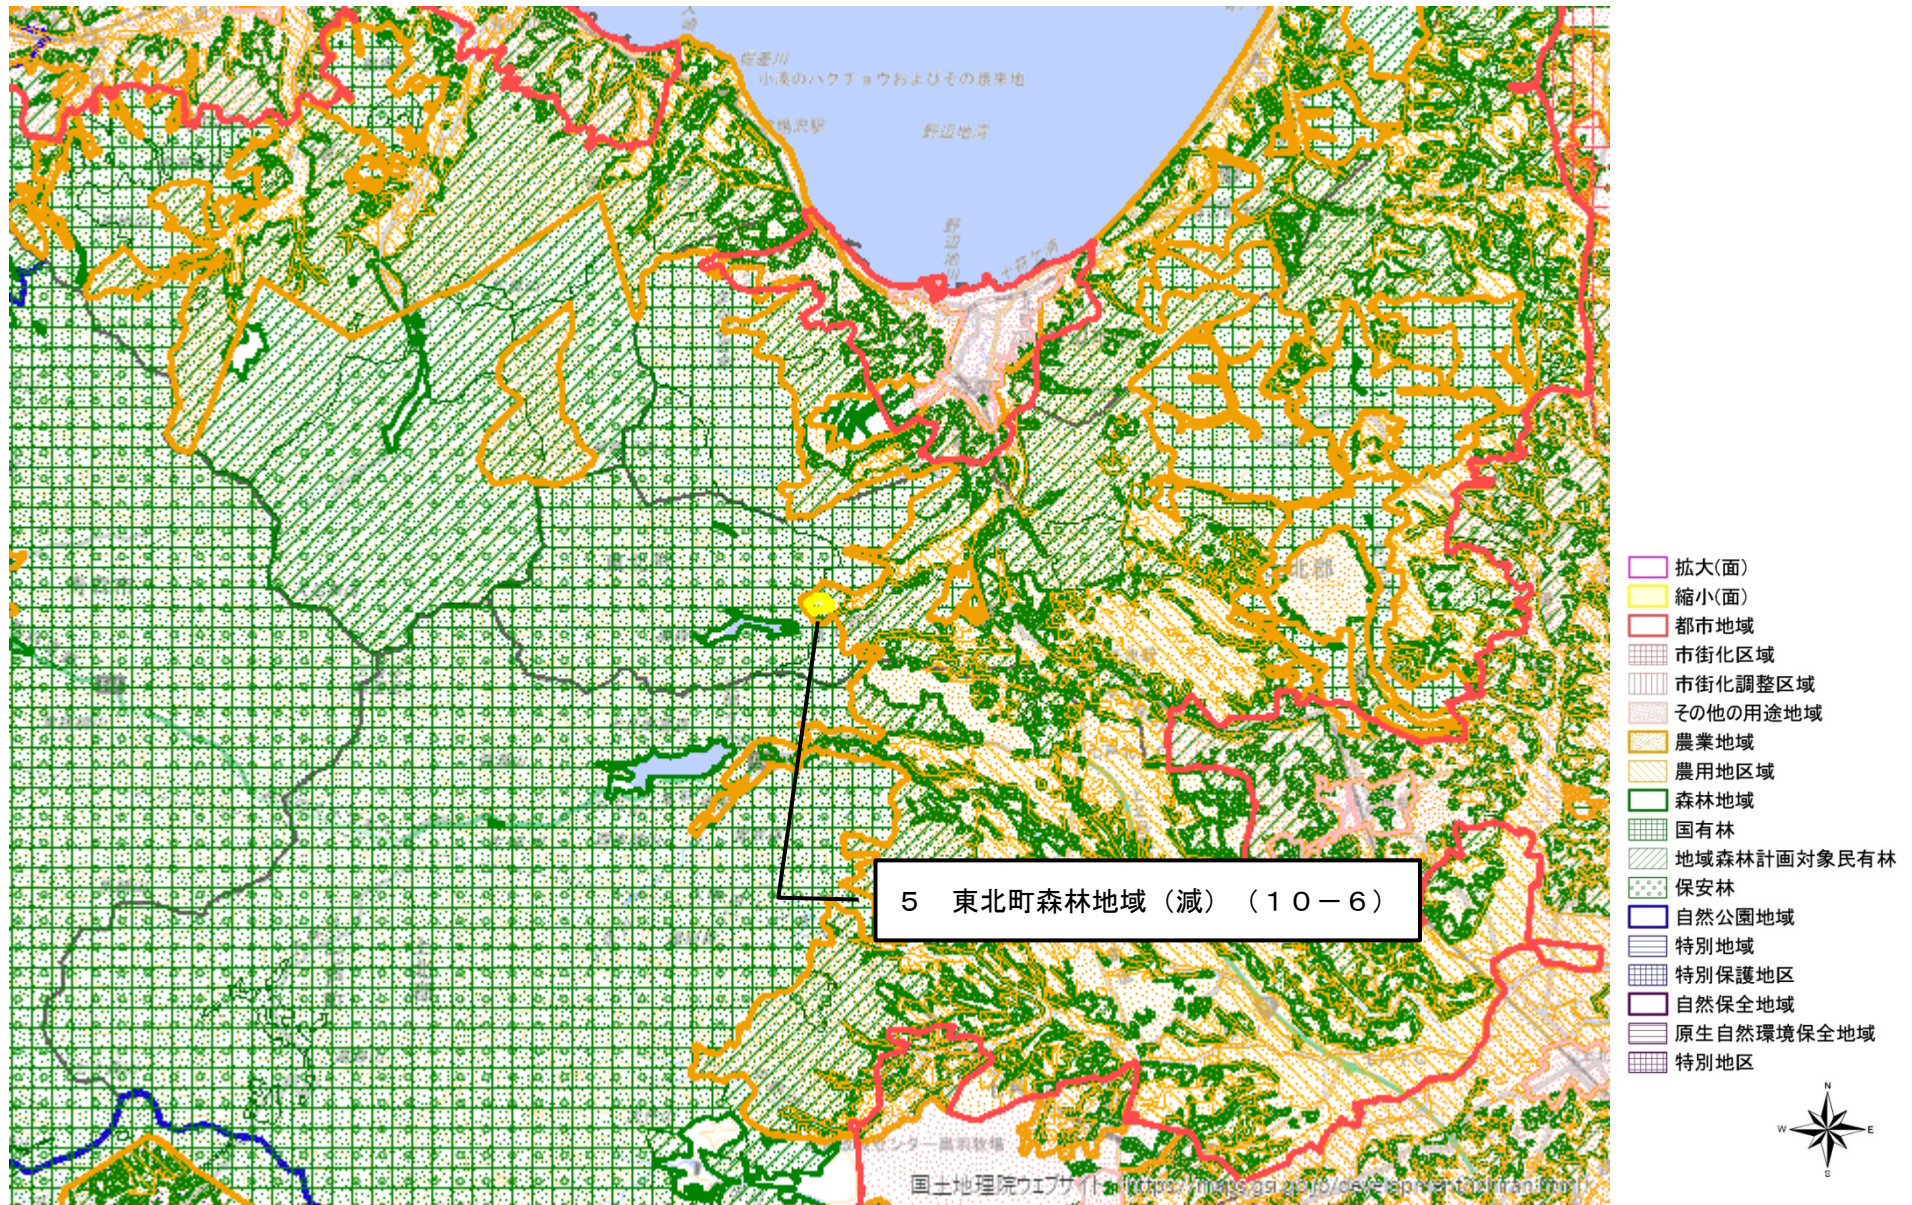

題名：変更位置図 1

青森県青森市浪岡大字大釈迦

図の中心位置： 40.770, 140.590（北緯,東経） 縮尺 1:200000

題名：変更位置図 2

青森県八戸市大字鮫町

図の中心位置： 40.490, 141.600（北緯,東経） 縮尺 1:200000

題名：変更位置図3

青森県上北郡七戸町字天間館

図の中心位置： 40.750, 141.110 (北緯,東経) 縮尺 1:200000

題名：変更位置図 4

青森県上北郡六戸町大字犬落瀬

図の中心位置： 40.620, 141.340（北緯,東経） 縮尺 1:200000

題名：変更位置図 5

青森県上北郡東北町字塞ノ神

図の中心位置： 40.810, 141.080（北緯,東経） 縮尺 1:200000

題名：変更位置図 6

青森県上北郡六ヶ所村大字尾駈

図の中心位置： 40.960, 141.340（北緯,東経） 縮尺 1:200000

題名：変更位置図 7

①青森県三戸郡南部町大字斗賀 ②大字剣吉

図の中心位置： 40.470, 141.330（北緯,東経） 縮尺 1:200000

題名：変更位置図 8

青森県下北郡風間浦村大字易国間

図の中心位置： 41.480, 141.010（北緯,東経） 縮尺 1:200000