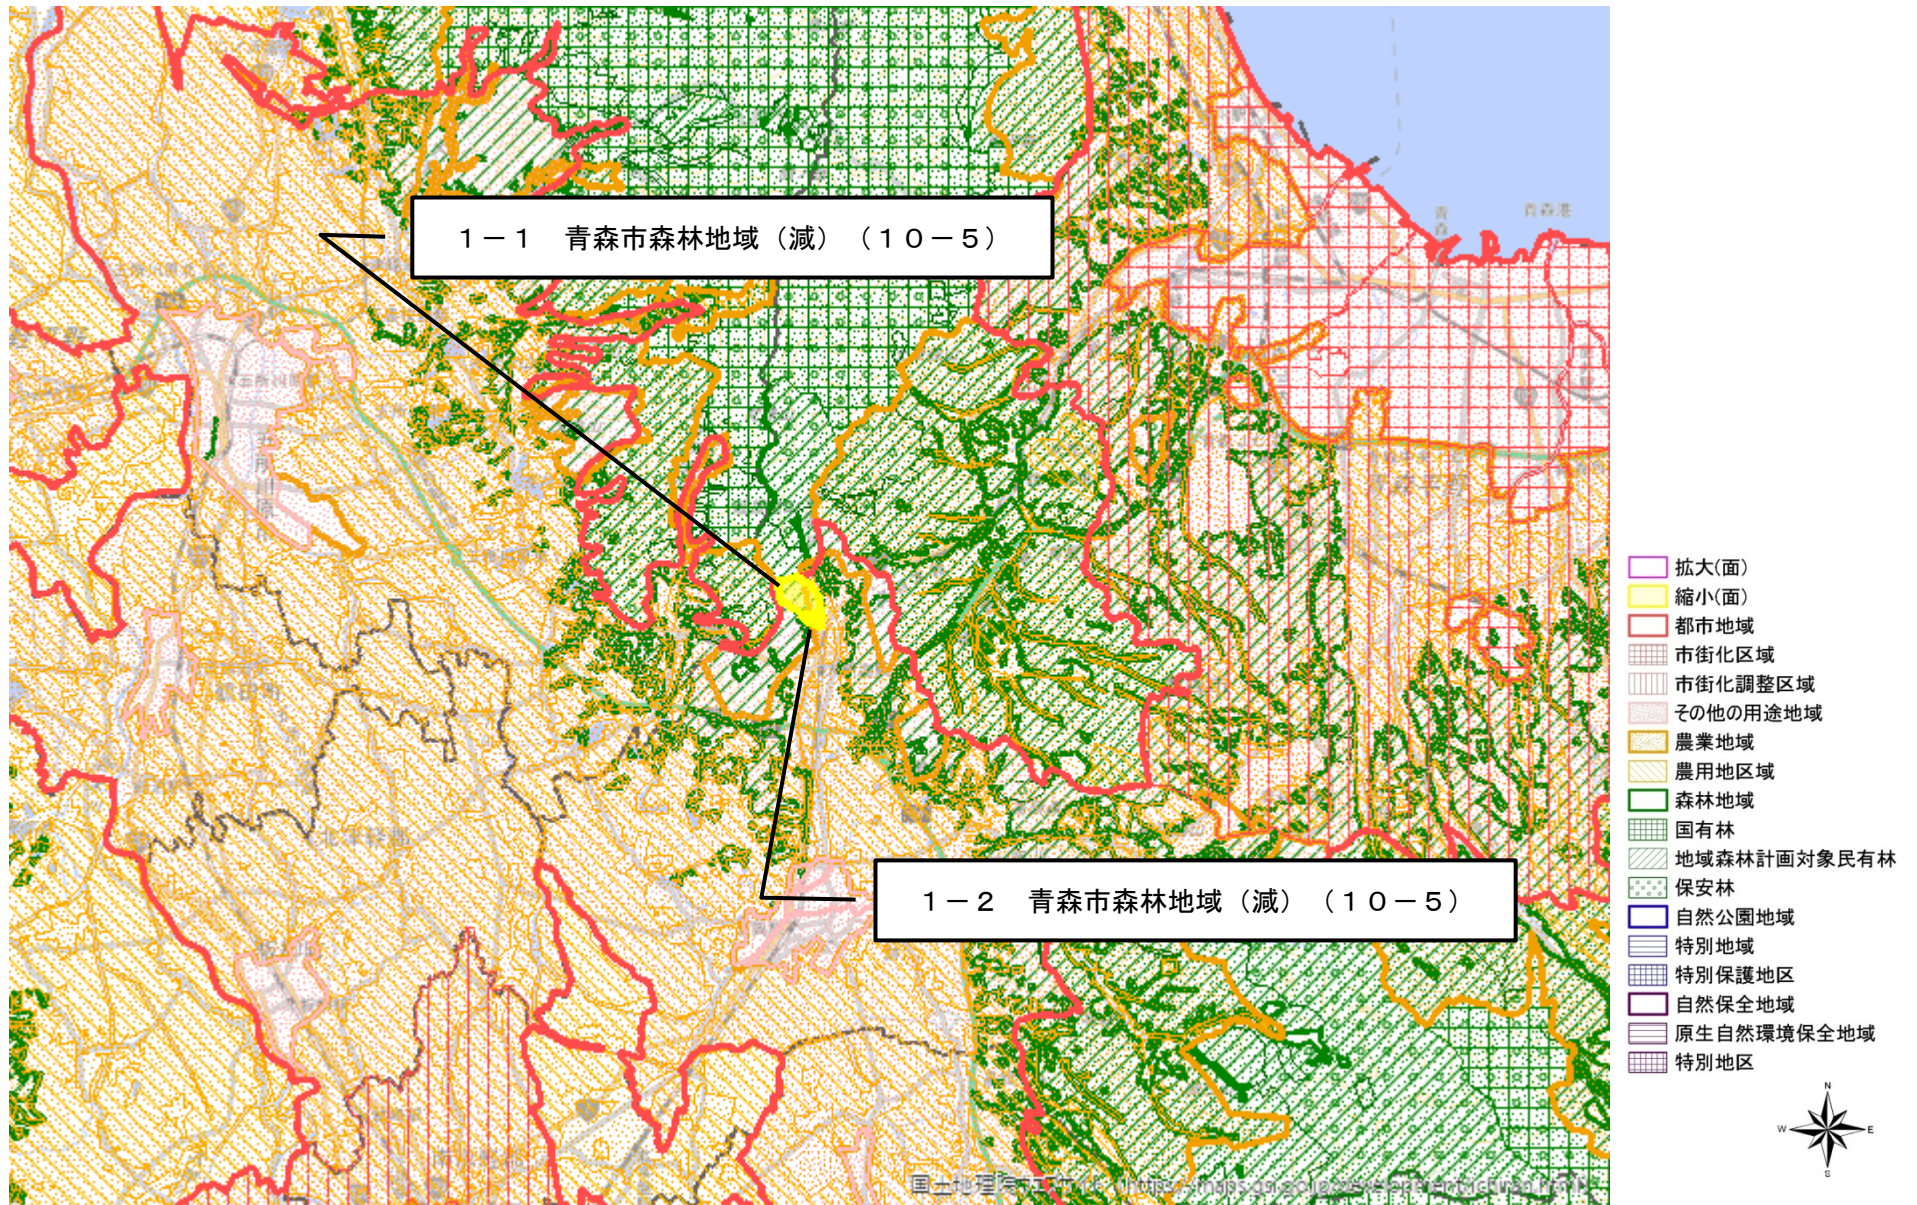

題名：変更位置図 1

青森県青森市浪岡大字大釈迦

図の中心位置： 40.770, 140.590（北緯,東経） 縮尺 1:200000

題名：変更位置図 2

青森県八戸市大字鮫町

図の中心位置： 40.490, 141.600（北緯,東経） 縮尺 1:200000

題名：変更位置図3

青森県上北郡七戸町字天間館

図の中心位置： 40.750, 141.110 (北緯,東経) 縮尺 1:200000

題名：変更位置図 4

青森県上北郡六戸町大字犬落瀬

図の中心位置： 40.620, 141.340（北緯,東経） 縮尺 1:200000

題名：変更位置図 5

青森県上北郡東北町字塞ノ神

図の中心位置： 40.810, 141.080（北緯,東経） 縮尺 1:200000

題名：変更位置図 6

青森県上北郡六ヶ所村大字尾駈

図の中心位置： 40.960, 141.340（北緯,東経） 縮尺 1:200000

題名：変更位置図 7

①青森県三戸郡南部町大字斗賀 ②大字剣吉

図の中心位置： 40.470, 141.330（北緯,東経） 縮尺 1:200000

題名：変更位置図 8

青森県下北郡風間浦村大字易国間

図の中心位置： 41.480, 141.010（北緯,東経） 縮尺 1:200000