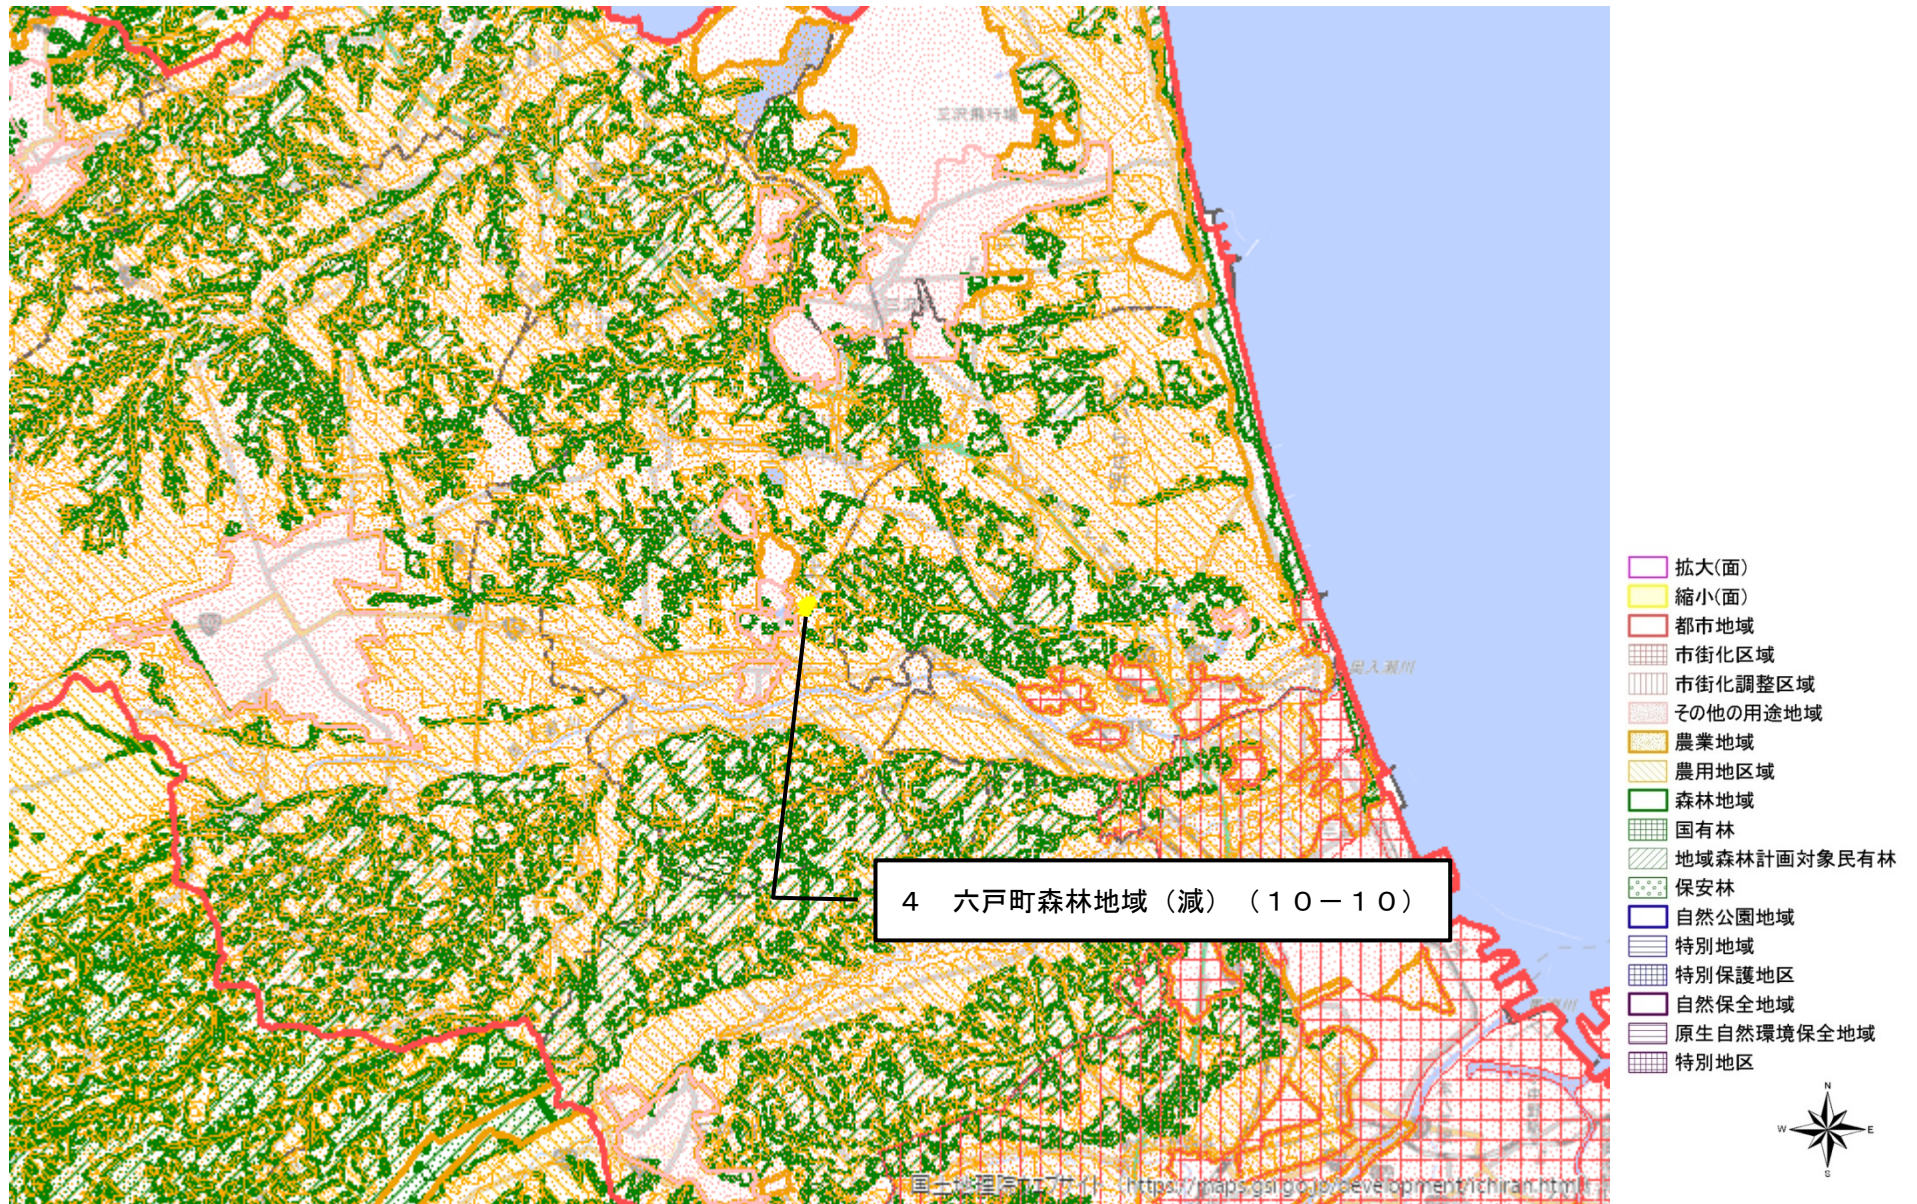

題名：変更位置図 1

青森県青森市浪岡大字大釈迦

図の中心位置： 40.770, 140.590（北緯,東経） 縮尺 1:200000

題名：変更位置図 2

青森県八戸市大字鮫町

図の中心位置： 40.490, 141.600（北緯,東経） 縮尺 1:200000

題名：変更位置図3

青森県上北郡七戸町字天間館

図の中心位置： 40.750, 141.110 (北緯,東経) 縮尺 1:200000

題名：変更位置図 4

青森県上北郡六戸町大字犬落瀬

図の中心位置： 40.620, 141.340（北緯,東経） 縮尺 1:200000

題名：変更位置図 5

青森県上北郡東北町字塞ノ神

図の中心位置： 40.810, 141.080（北緯,東経） 縮尺 1:200000

題名：変更位置図 6

青森県上北郡六ヶ所村大字尾駈

図の中心位置： 40.960, 141.340（北緯,東経） 縮尺 1:200000

題名：変更位置図 7

①青森県三戸郡南部町大字斗賀 ②大字剣吉

図の中心位置： 40.470, 141.330（北緯,東経） 縮尺 1:200000

題名：変更位置図 8

青森県下北郡風間浦村大字易国間

図の中心位置： 41.480, 141.010（北緯,東経） 縮尺 1:200000