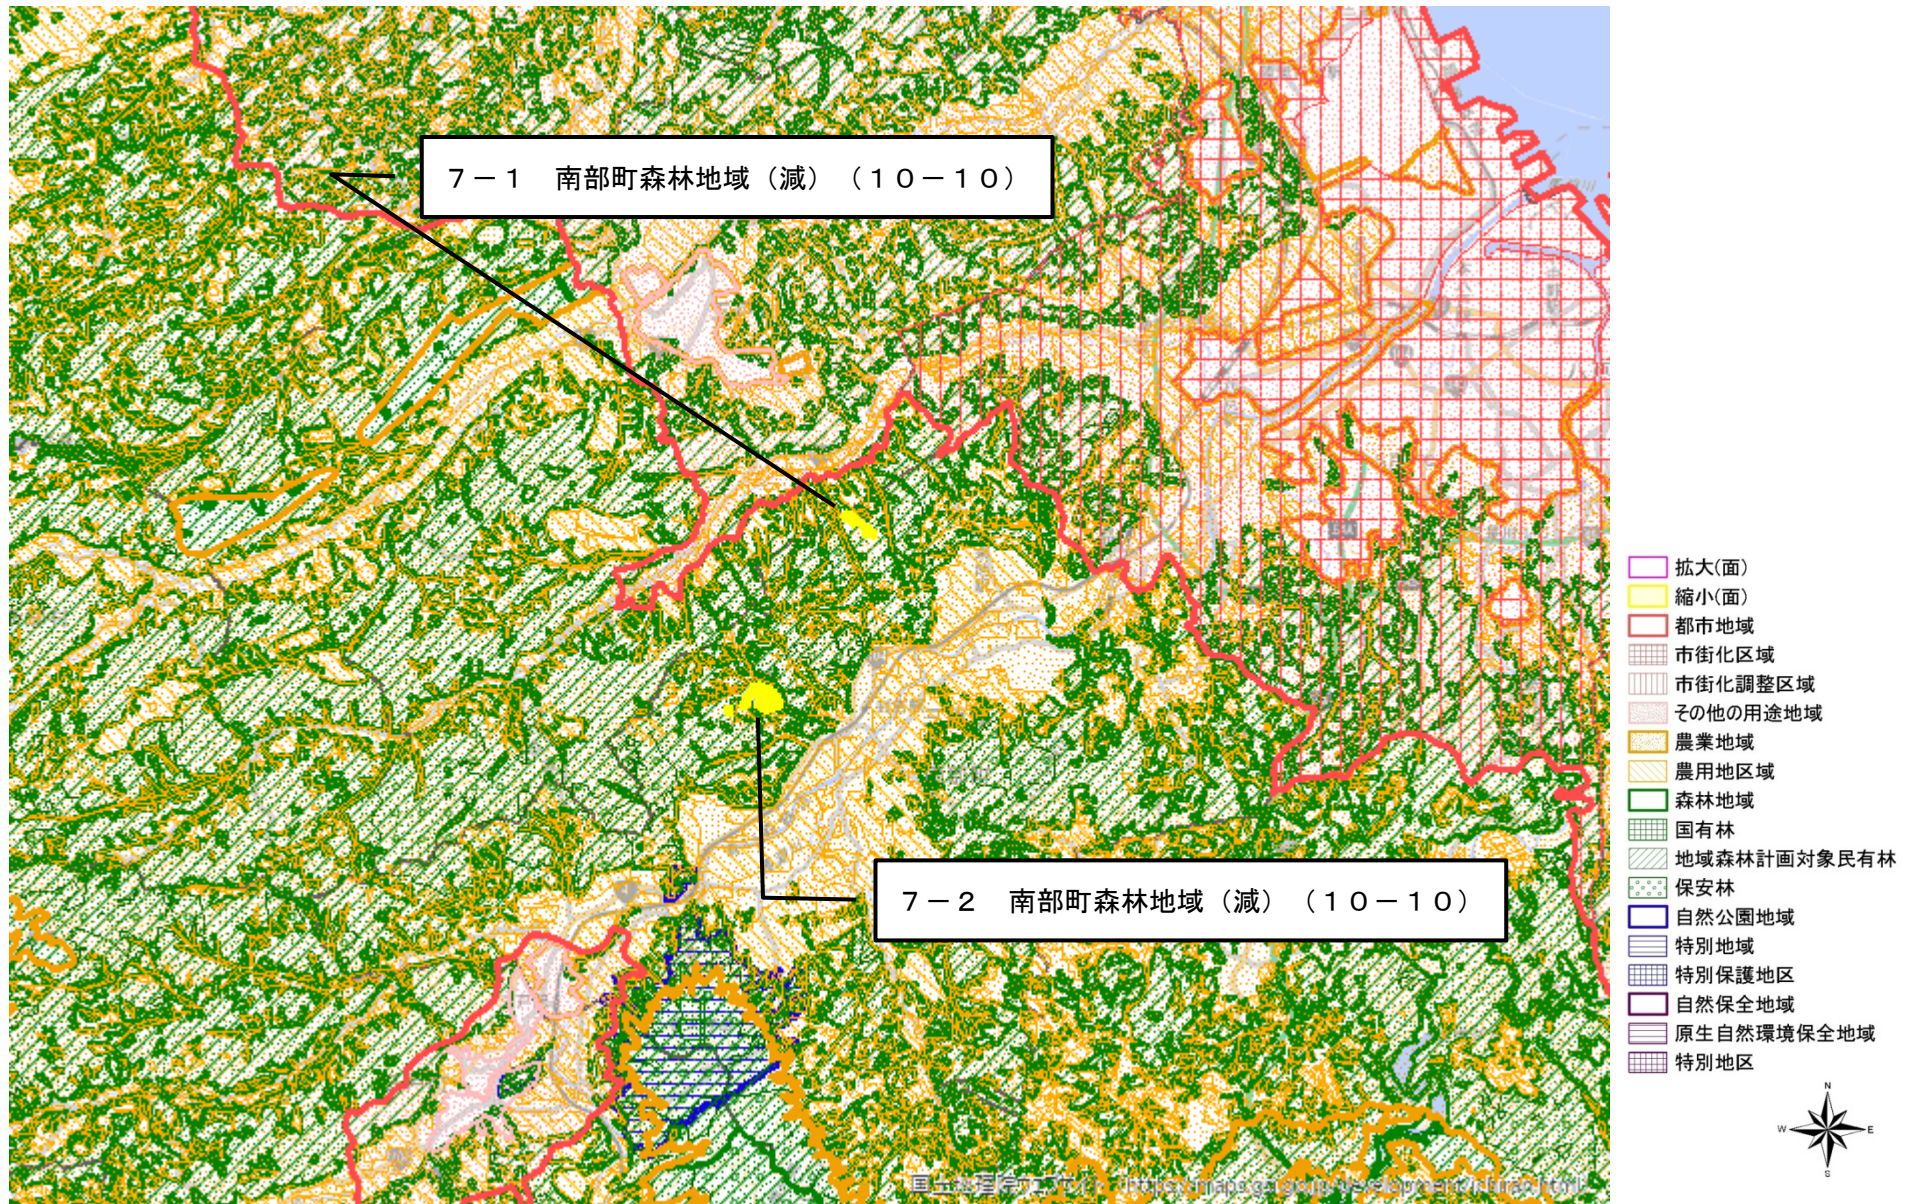

題名：変更位置図 1

青森県青森市浪岡大字大釈迦

図の中心位置： 40.770, 140.590（北緯,東経） 縮尺 1:200000

題名：変更位置図 2

青森県八戸市大字鮫町

図の中心位置： 40.490, 141.600（北緯,東経） 縮尺 1:200000

題名：変更位置図3

青森県上北郡七戸町字天間館

図の中心位置： 40.750, 141.110 (北緯,東経) 縮尺 1:200000

題名：変更位置図 4

青森県上北郡六戸町大字犬落瀬

図の中心位置： 40.620, 141.340（北緯,東経） 縮尺 1:200000

題名：変更位置図 5

青森県上北郡東北町字塞ノ神

図の中心位置： 40.810, 141.080（北緯,東経） 縮尺 1:200000

題名：変更位置図 6

青森県上北郡六ヶ所村大字尾駈

図の中心位置： 40.960, 141.340（北緯,東経） 縮尺 1:200000

題名：変更位置図 7

①青森県三戸郡南部町大字斗賀 ②大字剣吉

図の中心位置： 40.470, 141.330（北緯,東経） 縮尺 1:200000

題名：変更位置図 8

青森県下北郡風間浦村大字易国間

図の中心位置： 41.480, 141.010（北緯,東経） 縮尺 1:200000