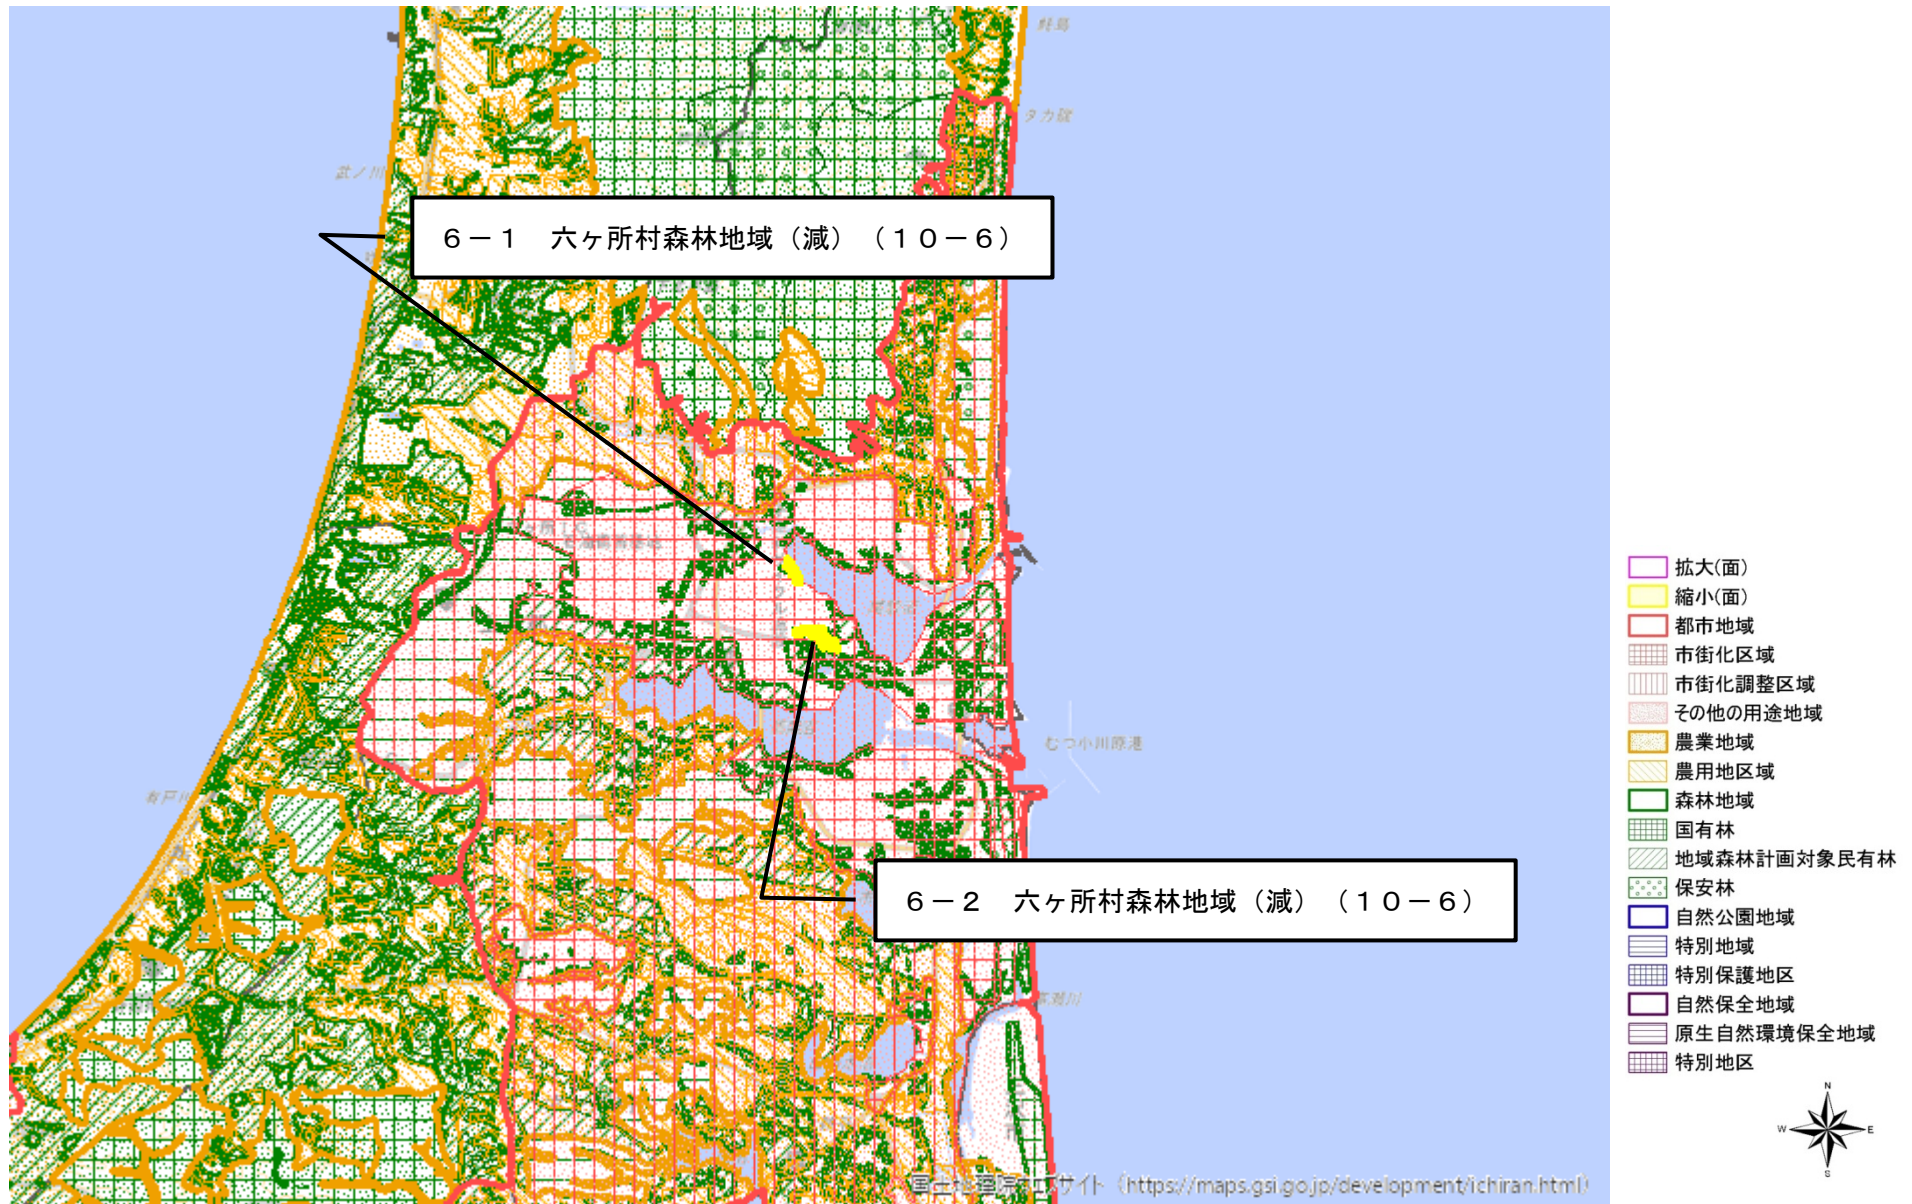

題名：変更位置図 1

青森県青森市浪岡大字大釈迦

図の中心位置： 40.770, 140.590（北緯,東経） 縮尺 1:200000

題名：変更位置図 2

青森県八戸市大字鮫町

図の中心位置： 40.490, 141.600（北緯,東経） 縮尺 1:200000

題名：変更位置図3

青森県上北郡七戸町字天間館

図の中心位置： 40.750, 141.110 (北緯,東経) 縮尺 1:200000

題名：変更位置図 4

青森県上北郡六戸町大字犬落瀬

図の中心位置： 40.620, 141.340（北緯,東経） 縮尺 1:200000

題名：変更位置図 5

青森県上北郡東北町字塞ノ神

図の中心位置： 40.810, 141.080（北緯,東経） 縮尺 1:200000

題名：変更位置図 6

青森県上北郡六ヶ所村大字尾駈

図の中心位置： 40.960, 141.340（北緯,東経） 縮尺 1:200000

題名：変更位置図 7

①青森県三戸郡南部町大字斗賀 ②大字剣吉

図の中心位置： 40.470, 141.330（北緯,東経） 縮尺 1:200000

題名：変更位置図 8

青森県下北郡風間浦村大字易国間

図の中心位置： 41.480, 141.010（北緯,東経） 縮尺 1:200000