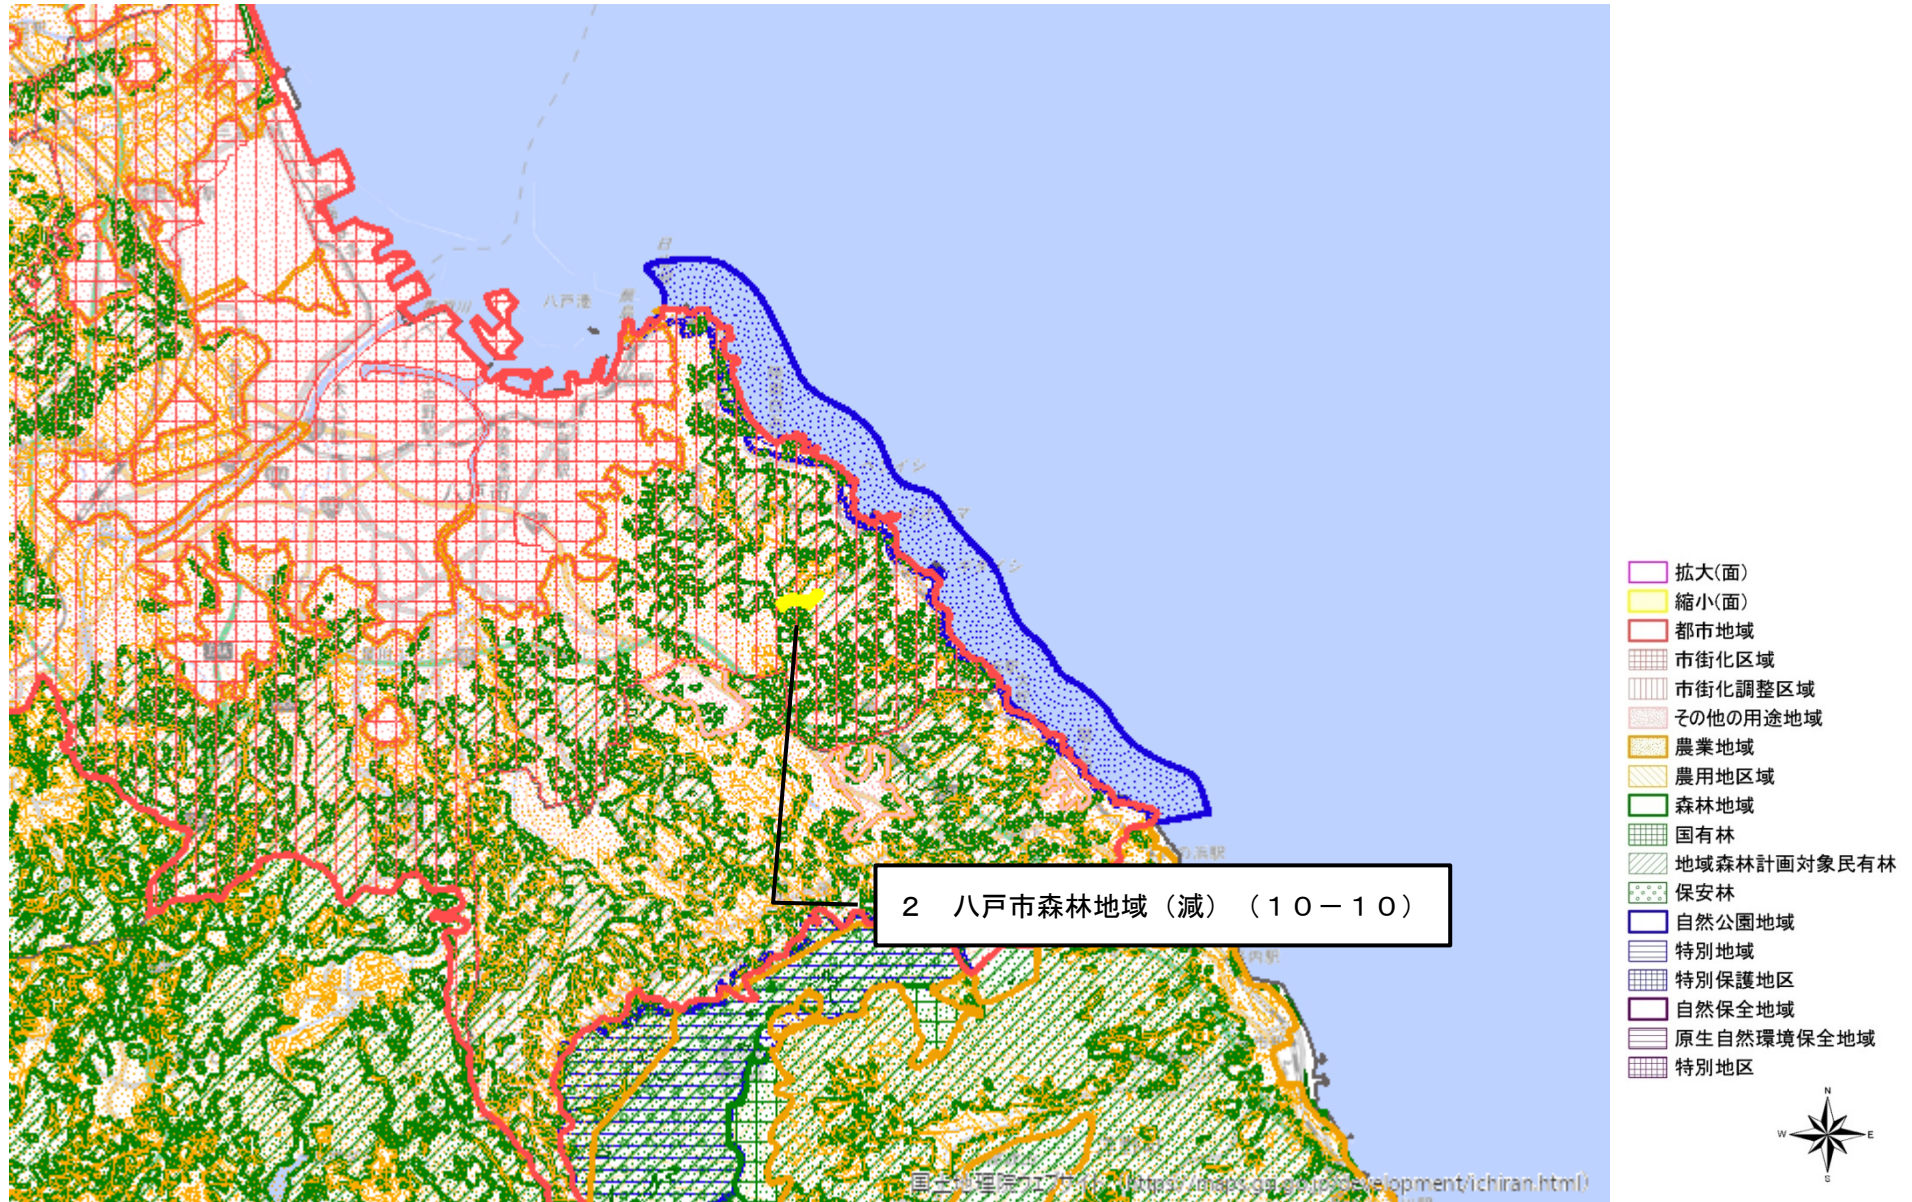

題名：変更位置図 1

青森県青森市浪岡大字大釈迦

図の中心位置： 40.770, 140.590（北緯,東経） 縮尺 1:200000

題名：変更位置図 2

青森県八戸市大字鮫町

図の中心位置： 40.490, 141.600（北緯,東経） 縮尺 1:200000

題名：変更位置図3

青森県上北郡七戸町字天間館

図の中心位置： 40.750, 141.110 (北緯,東経) 縮尺 1:200000

題名：変更位置図 4

青森県上北郡六戸町大字犬落瀬

図の中心位置： 40.620, 141.340（北緯,東経） 縮尺 1:200000

題名：変更位置図 5

青森県上北郡東北町字塞ノ神

図の中心位置： 40.810, 141.080（北緯,東経） 縮尺 1:200000

題名：変更位置図 6

青森県上北郡六ヶ所村大字尾駈

図の中心位置： 40.960, 141.340（北緯,東経） 縮尺 1:200000

題名：変更位置図 7

①青森県三戸郡南部町大字斗賀 ②大字剣吉

図の中心位置： 40.470, 141.330（北緯,東経） 縮尺 1:200000

題名：変更位置図 8

青森県下北郡風間浦村大字易国間

図の中心位置： 41.480, 141.010（北緯,東経） 縮尺 1:200000