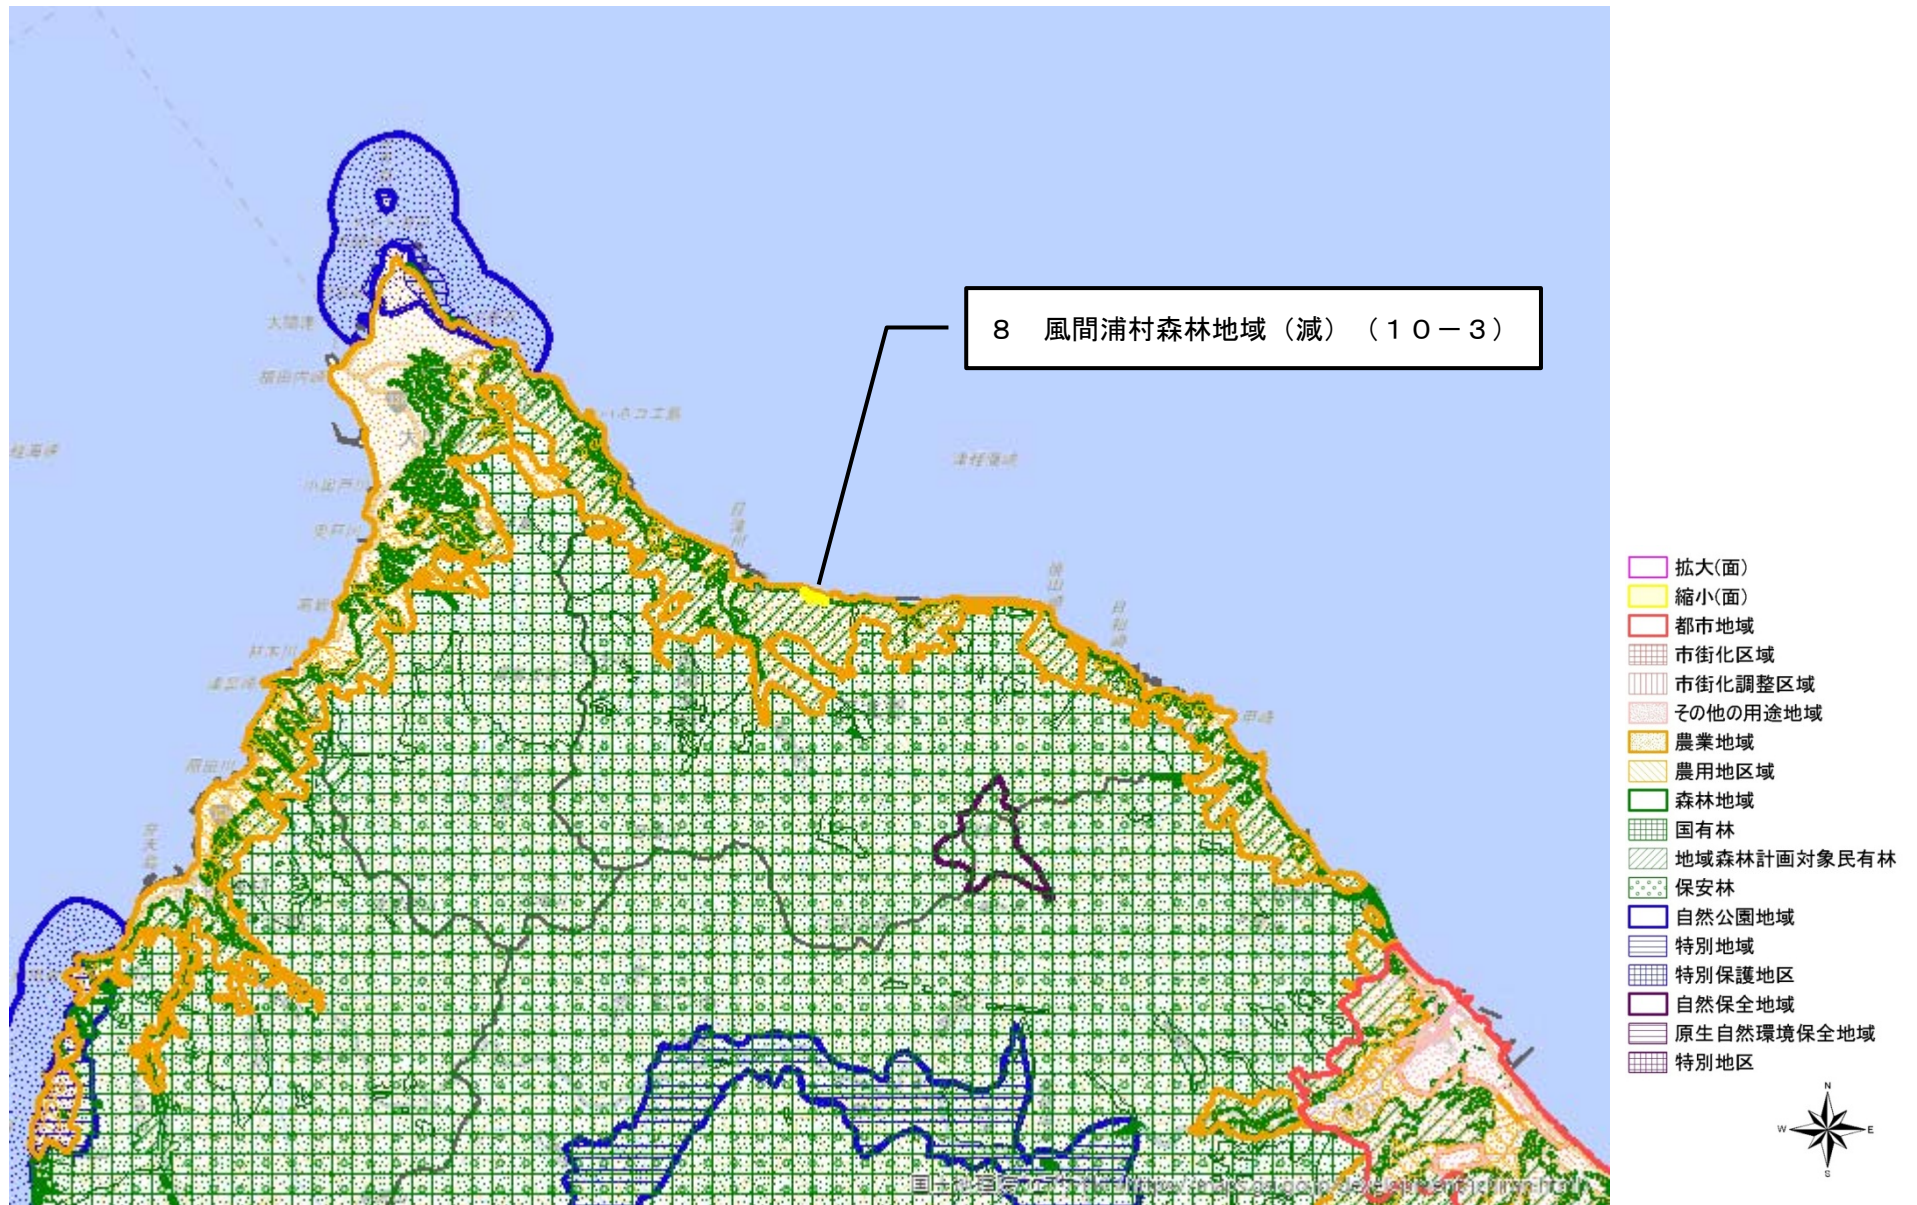

題名：変更位置図 1

青森県青森市浪岡大字大釈迦

図の中心位置： 40.770, 140.590（北緯,東経） 縮尺 1:200000

題名：変更位置図 2

青森県八戸市大字鮫町

図の中心位置： 40.490, 141.600（北緯,東経） 縮尺 1:200000

題名：変更位置図3

青森県上北郡七戸町字天間館

図の中心位置： 40.750, 141.110 (北緯,東経) 縮尺 1:200000

題名：変更位置図 4

青森県上北郡六戸町大字犬落瀬

図の中心位置： 40.620, 141.340（北緯,東経） 縮尺 1:200000

題名：変更位置図 5

青森県上北郡東北町字塞ノ神

図の中心位置： 40.810, 141.080（北緯,東経） 縮尺 1:200000

題名：変更位置図 6

青森県上北郡六ヶ所村大字尾駈

図の中心位置： 40.960, 141.340（北緯,東経） 縮尺 1:200000

題名：変更位置図 7

①青森県三戸郡南部町大字斗賀 ②大字剣吉

図の中心位置： 40.470, 141.330（北緯,東経） 縮尺 1:200000

題名：変更位置図 8

青森県下北郡風間浦村大字易国間

図の中心位置： 41.480, 141.010（北緯,東経） 縮尺 1:200000