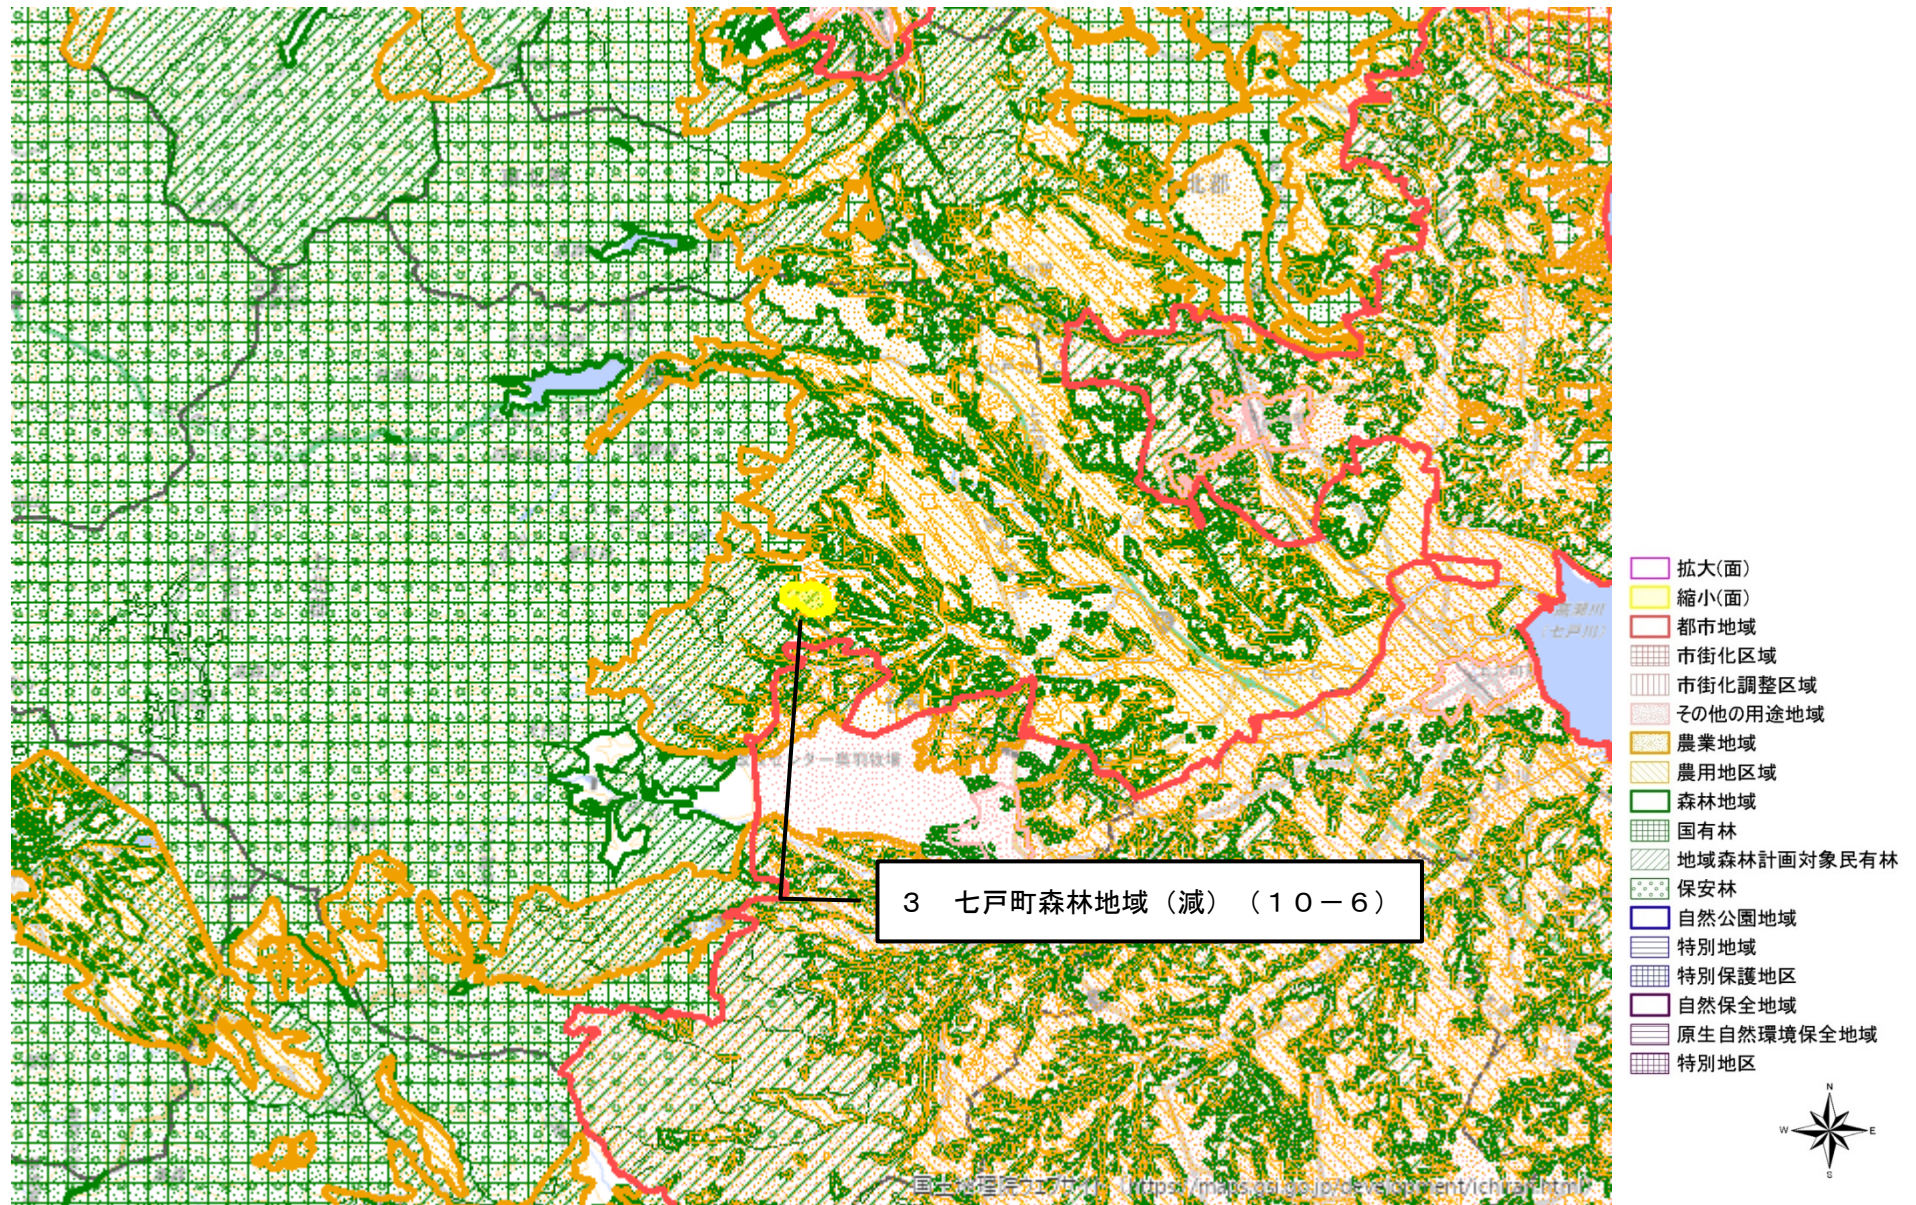

題名：変更位置図 1

青森県青森市浪岡大字大釈迦

図の中心位置： 40.770, 140.590（北緯,東経） 縮尺 1:200000

題名：変更位置図 2

青森県八戸市大字鮫町

図の中心位置： 40.490, 141.600（北緯,東経） 縮尺 1:200000

題名：変更位置図3

青森県上北郡七戸町字天間館

図の中心位置： 40.750, 141.110 (北緯,東経) 縮尺 1:200000

題名：変更位置図 4

青森県上北郡六戸町大字犬落瀬

図の中心位置： 40.620, 141.340（北緯,東経） 縮尺 1:200000

題名：変更位置図 5

青森県上北郡東北町字塞ノ神

図の中心位置： 40.810, 141.080（北緯,東経） 縮尺 1:200000

題名：変更位置図 6

青森県上北郡六ヶ所村大字尾駈

図の中心位置： 40.960, 141.340（北緯,東経） 縮尺 1:200000

題名：変更位置図 7

①青森県三戸郡南部町大字斗賀 ②大字剣吉

図の中心位置： 40.470, 141.330（北緯,東経） 縮尺 1:200000

題名：変更位置図 8

青森県下北郡風間浦村大字易国間

図の中心位置： 41.480, 141.010（北緯,東経） 縮尺 1:200000