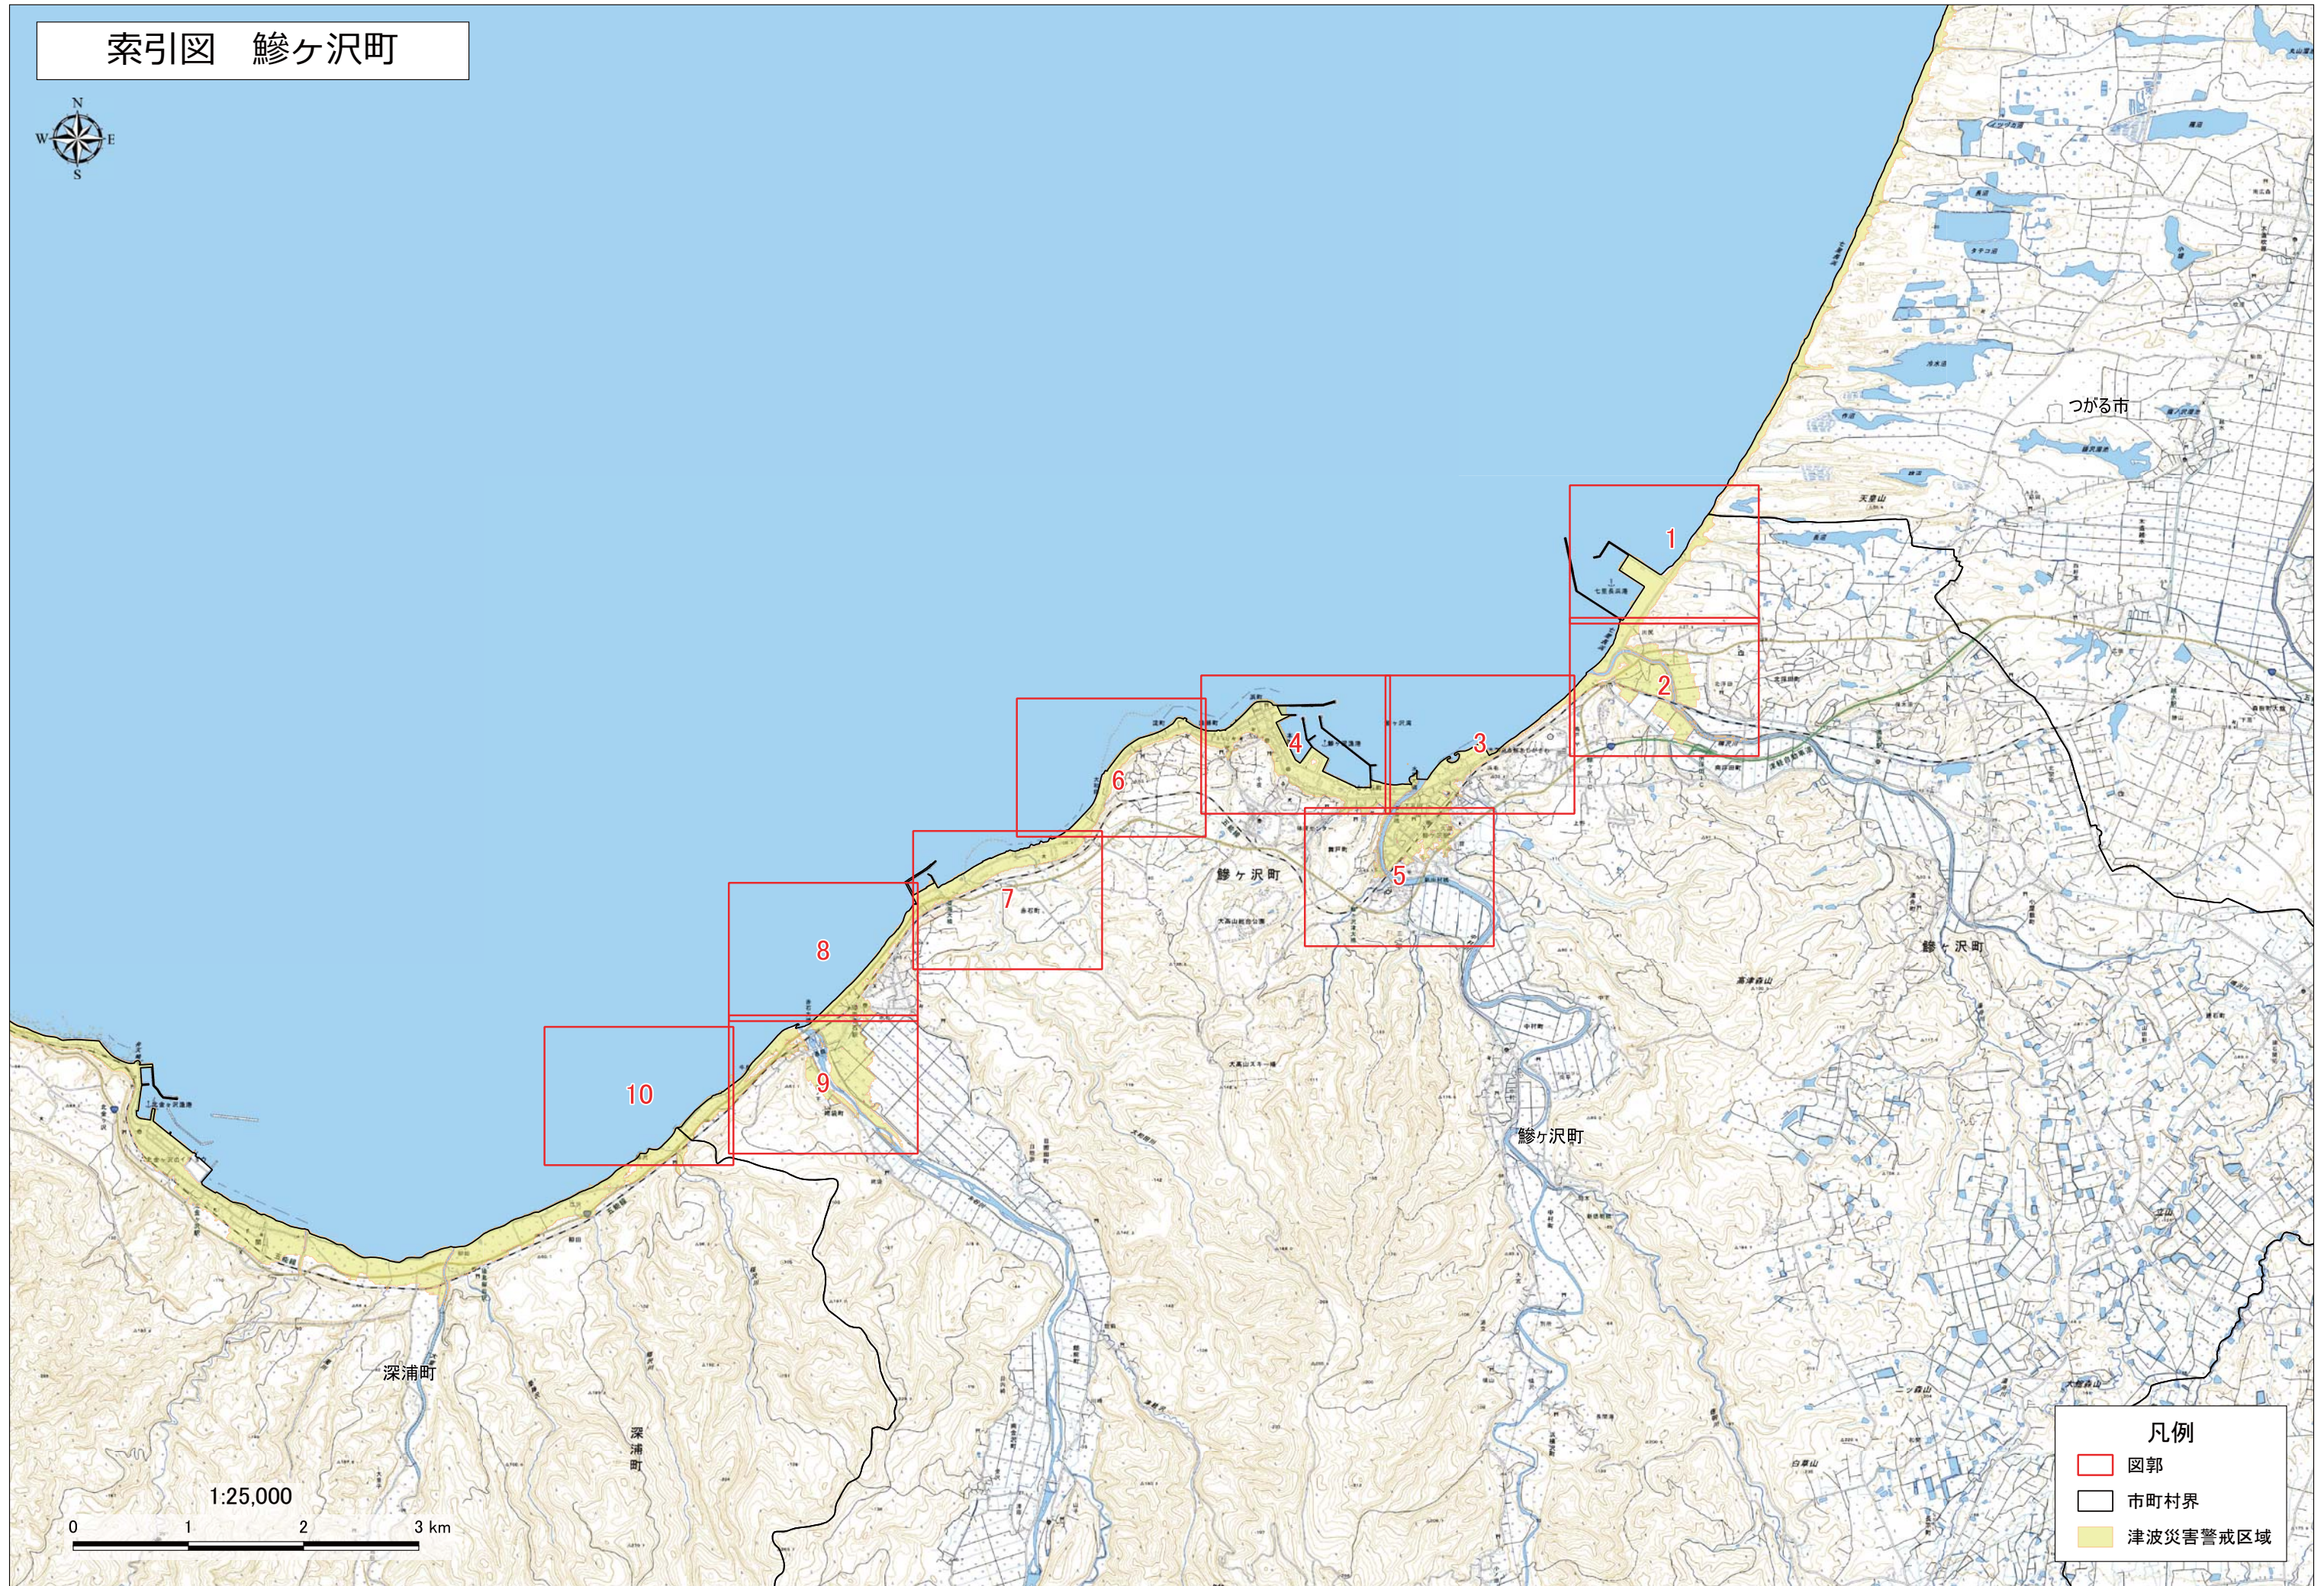

# 索引図 鰯ヶ沢町

- 凡例
- 図郭
  - 市町村界
  - 津波災害警戒区域

1:25,000  
0 1 2 3 km