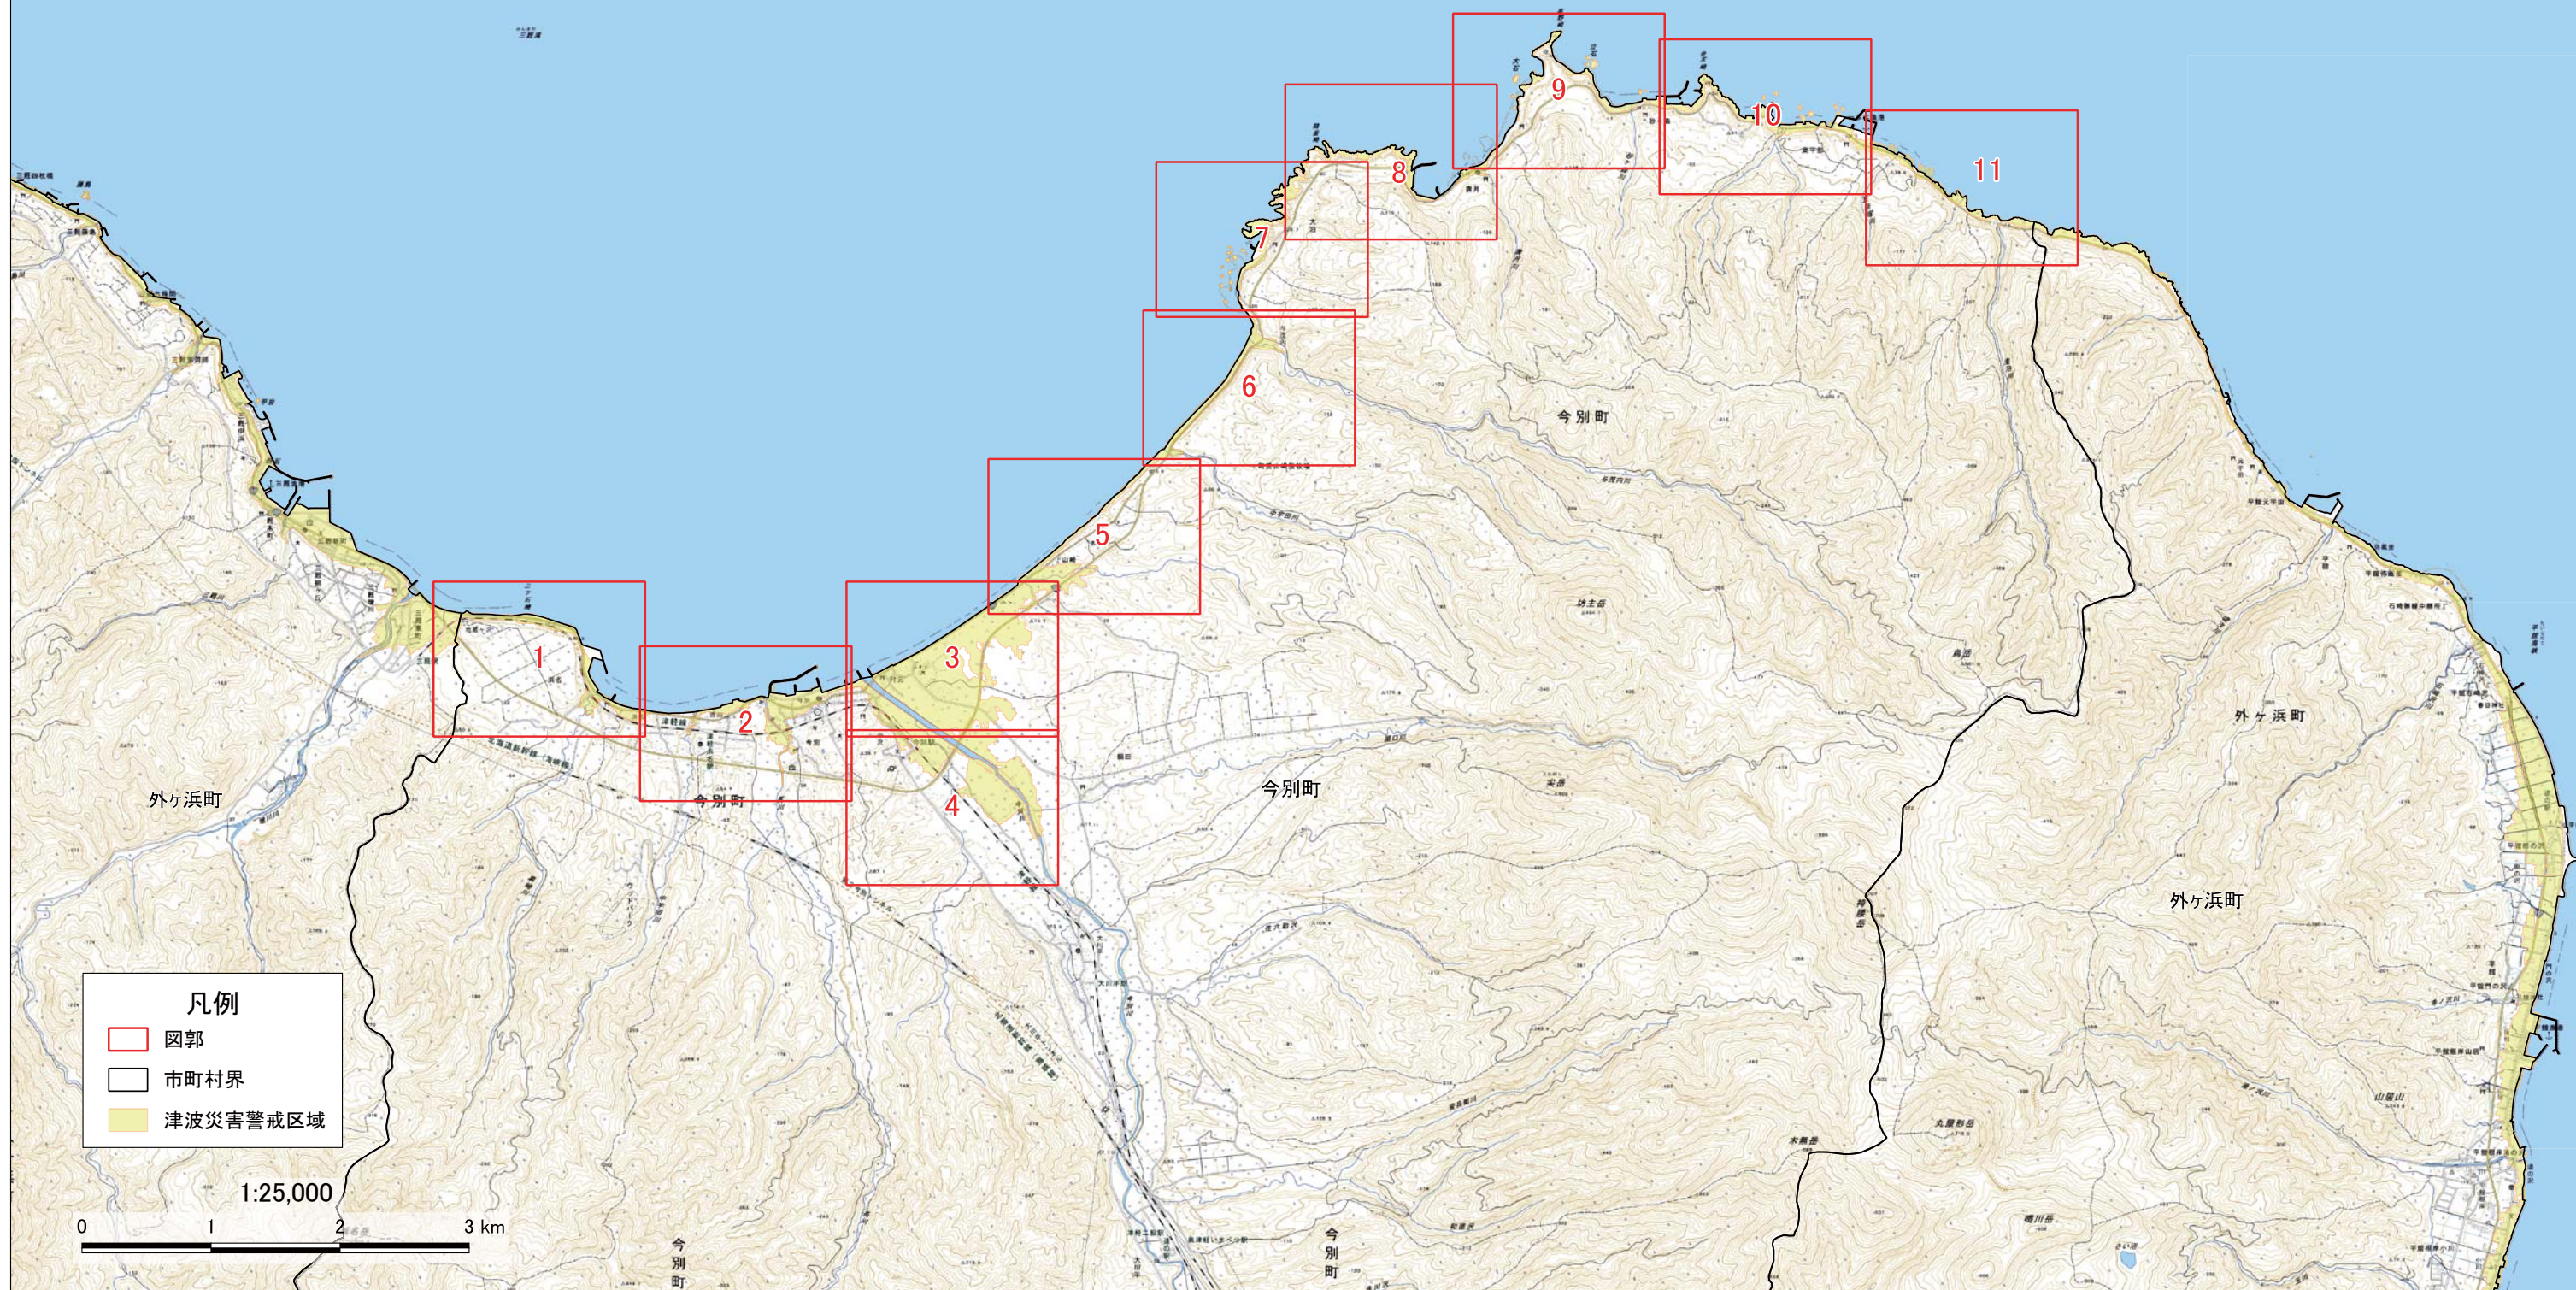

索引図 今別町

- 凡例
- 図郭
 - 市町村界
 - 津波災害警戒区域

1:25,000

0 1 2 3 km