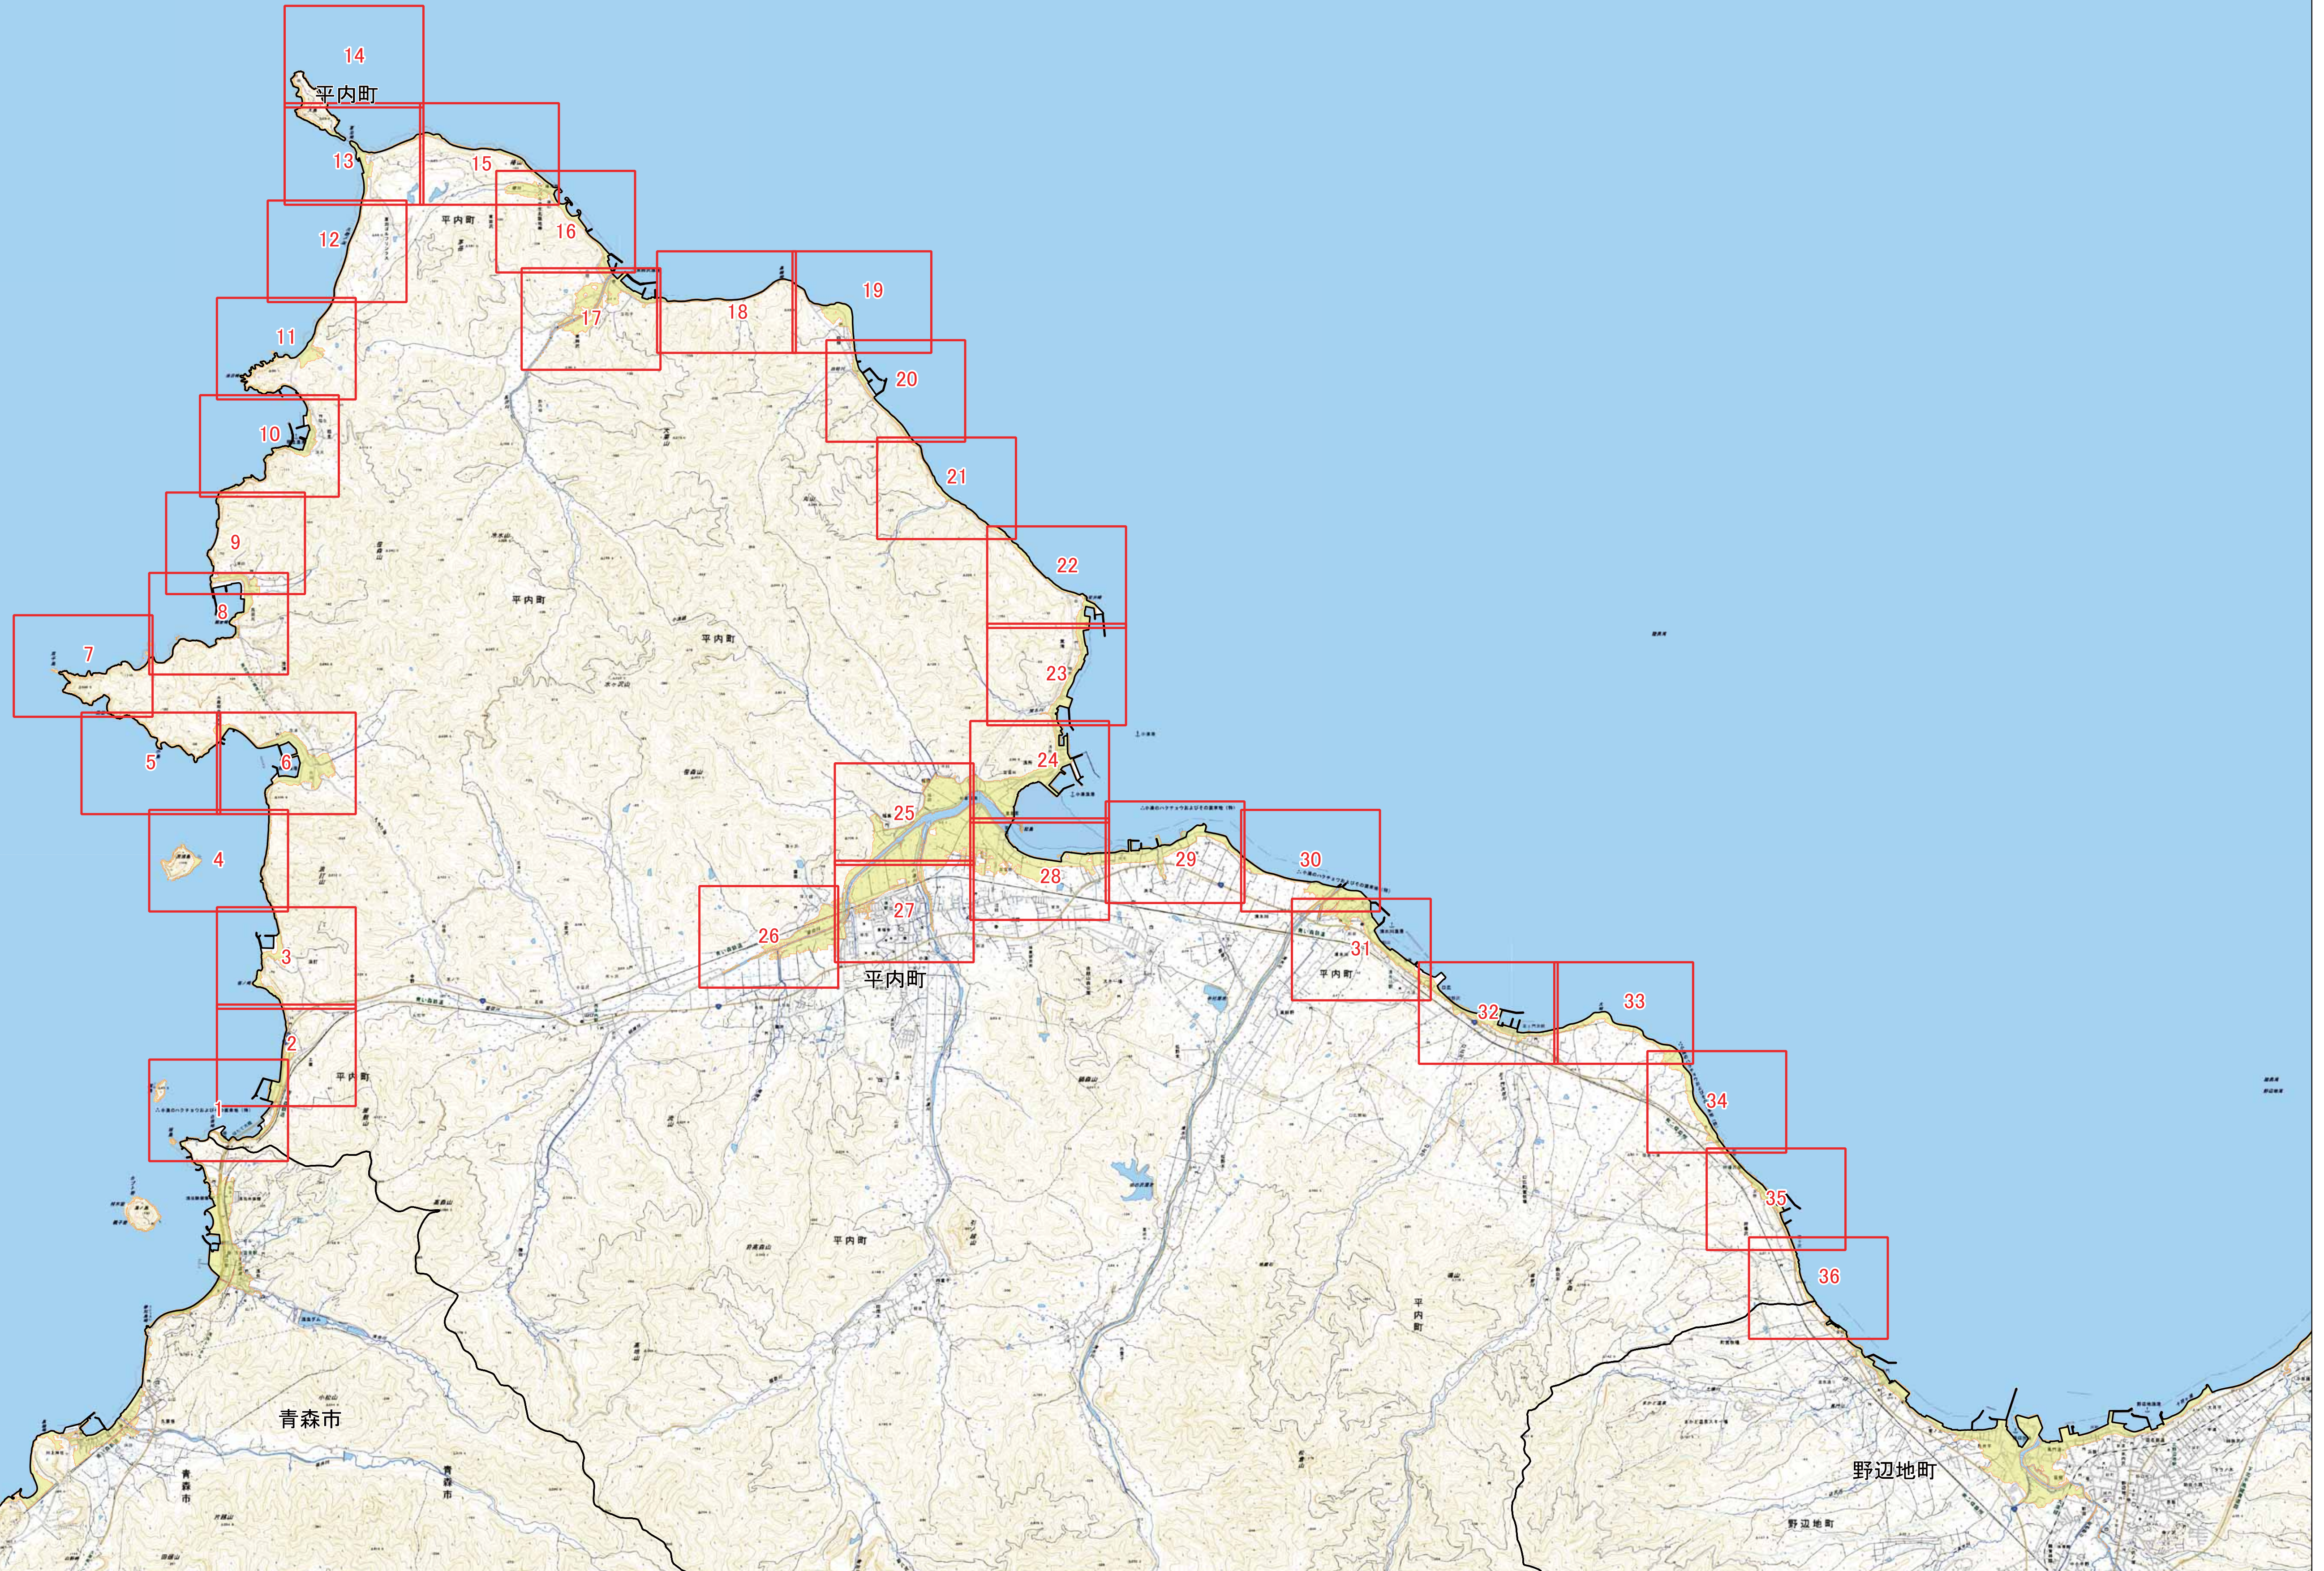

索引図 平内町

- 凡例
- 図郭
 - 市町村界
 - 津波災害警戒区域

1:40,000

0 1 2 3 km