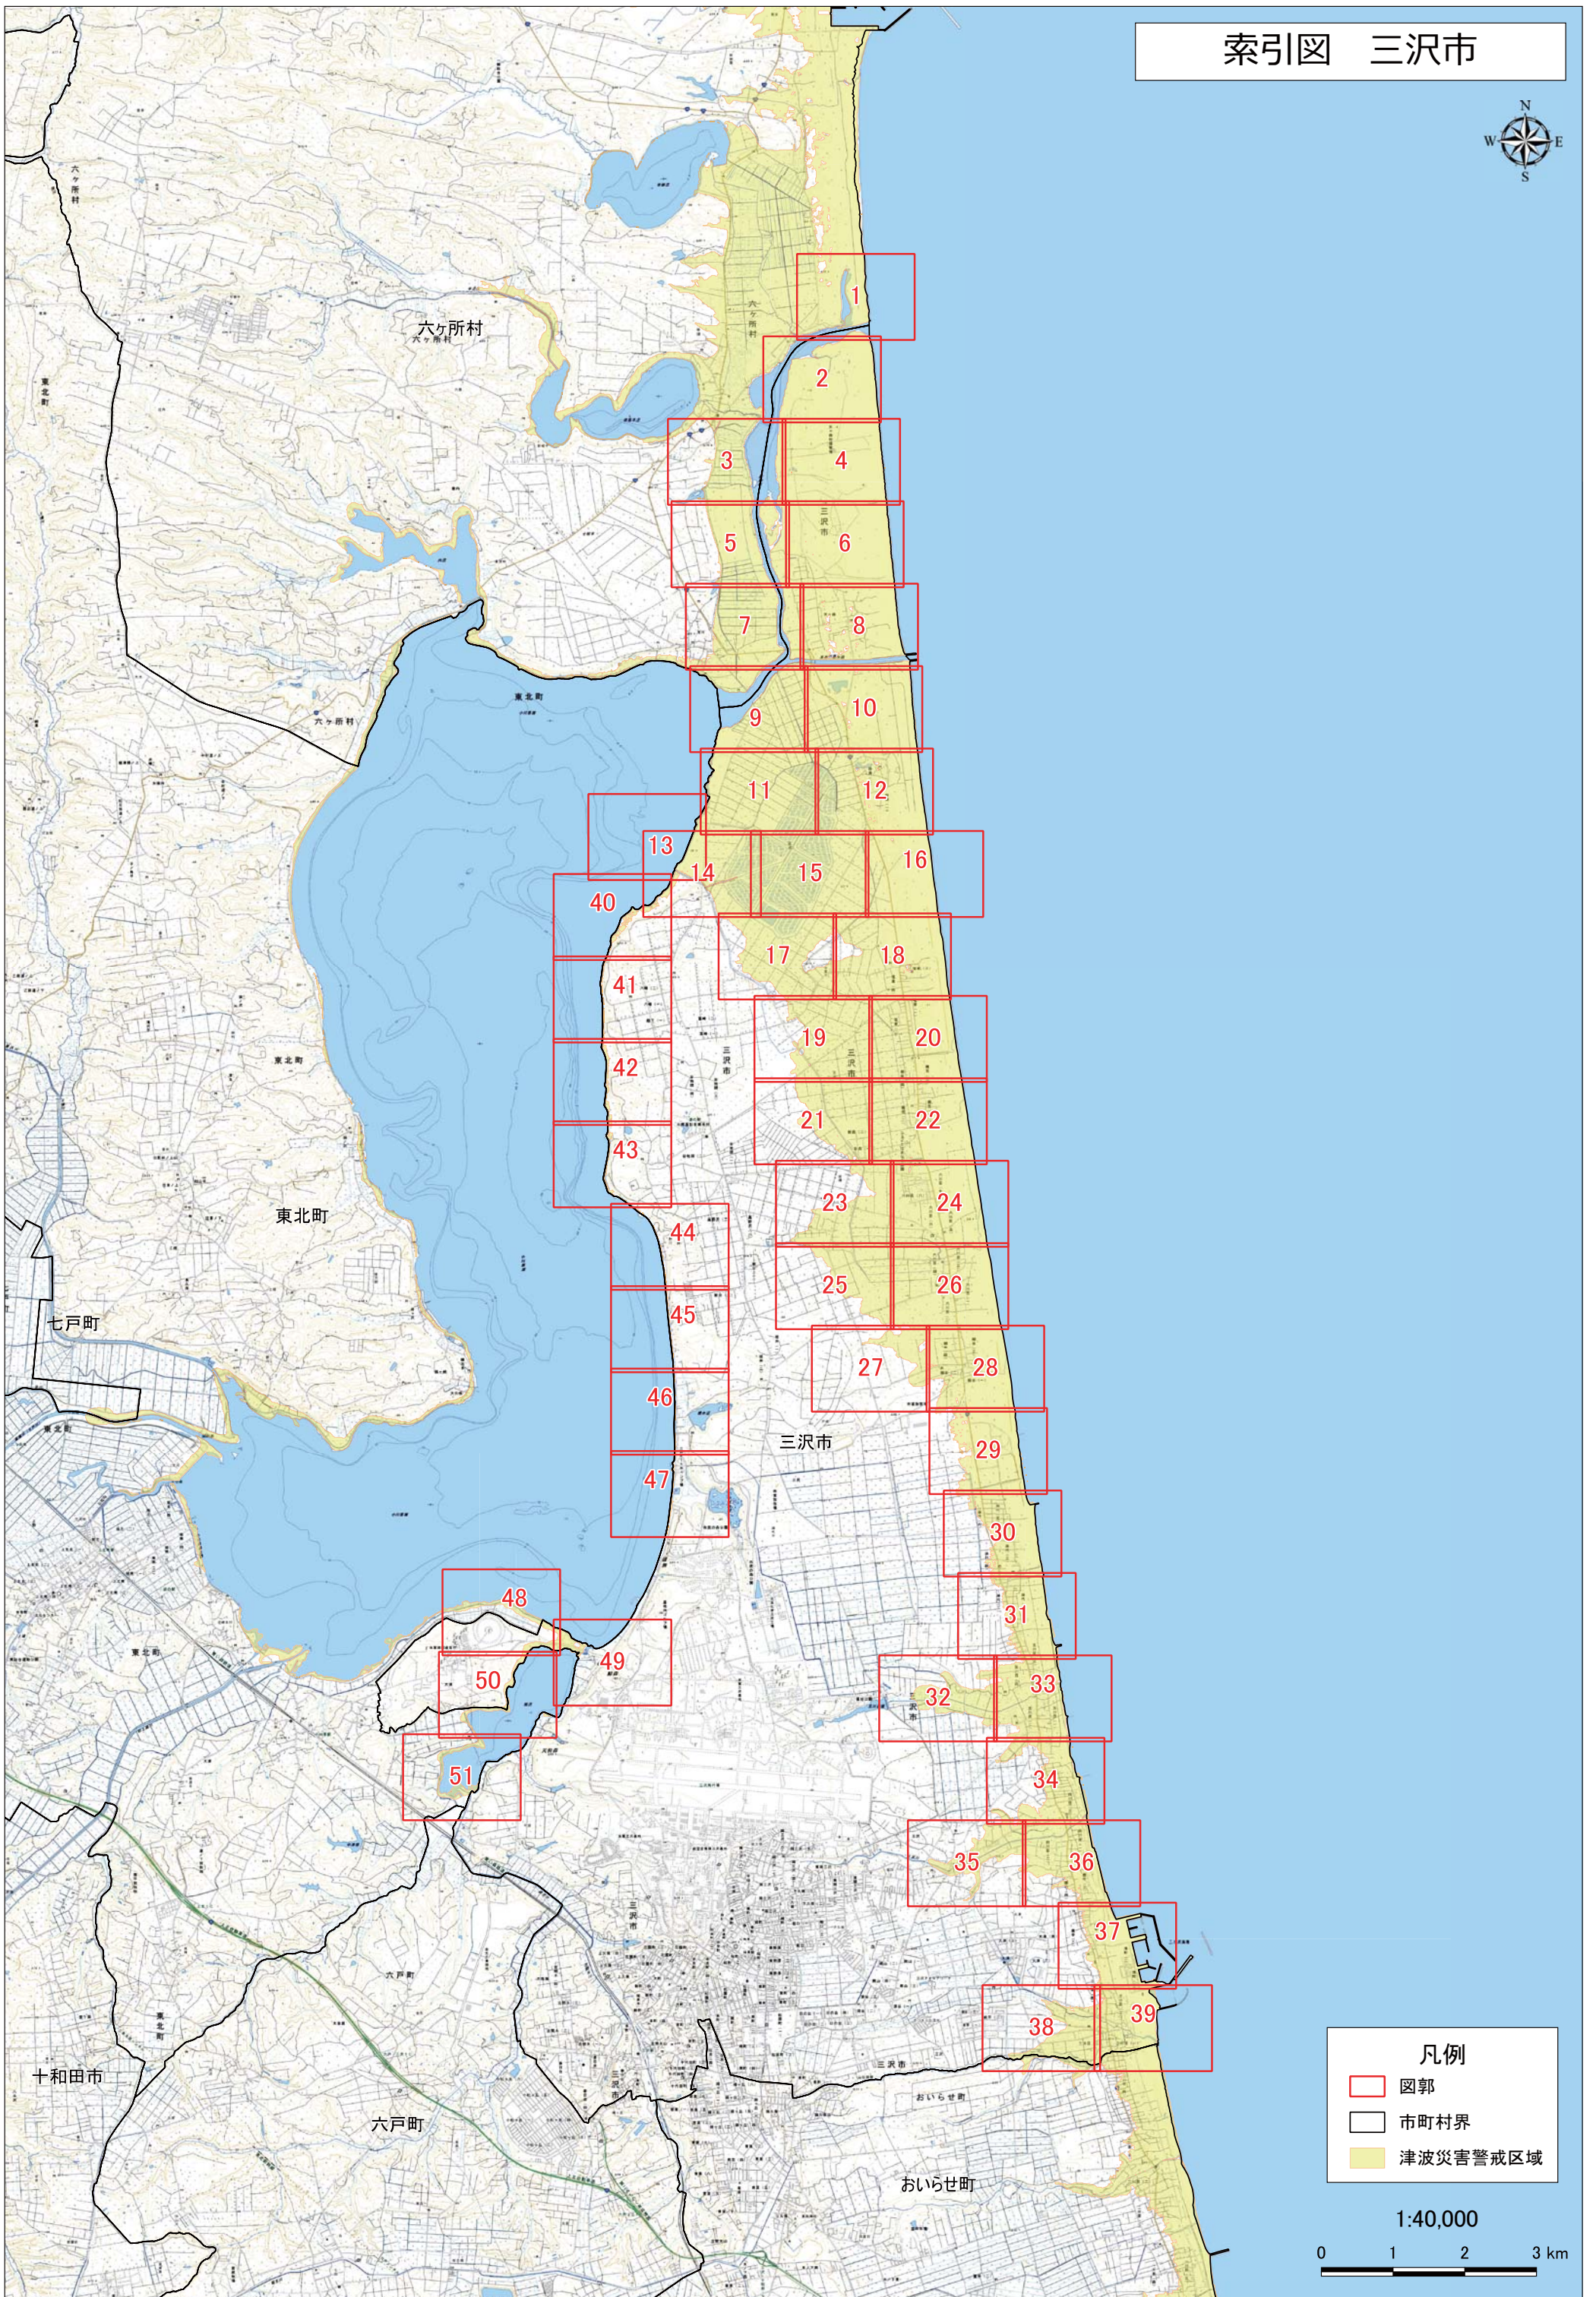

# 索引図 三沢市

- 凡例
- 図郭
  - 市町村界
  - 津波災害警戒区域

1:40,000

0 1 2 3 km