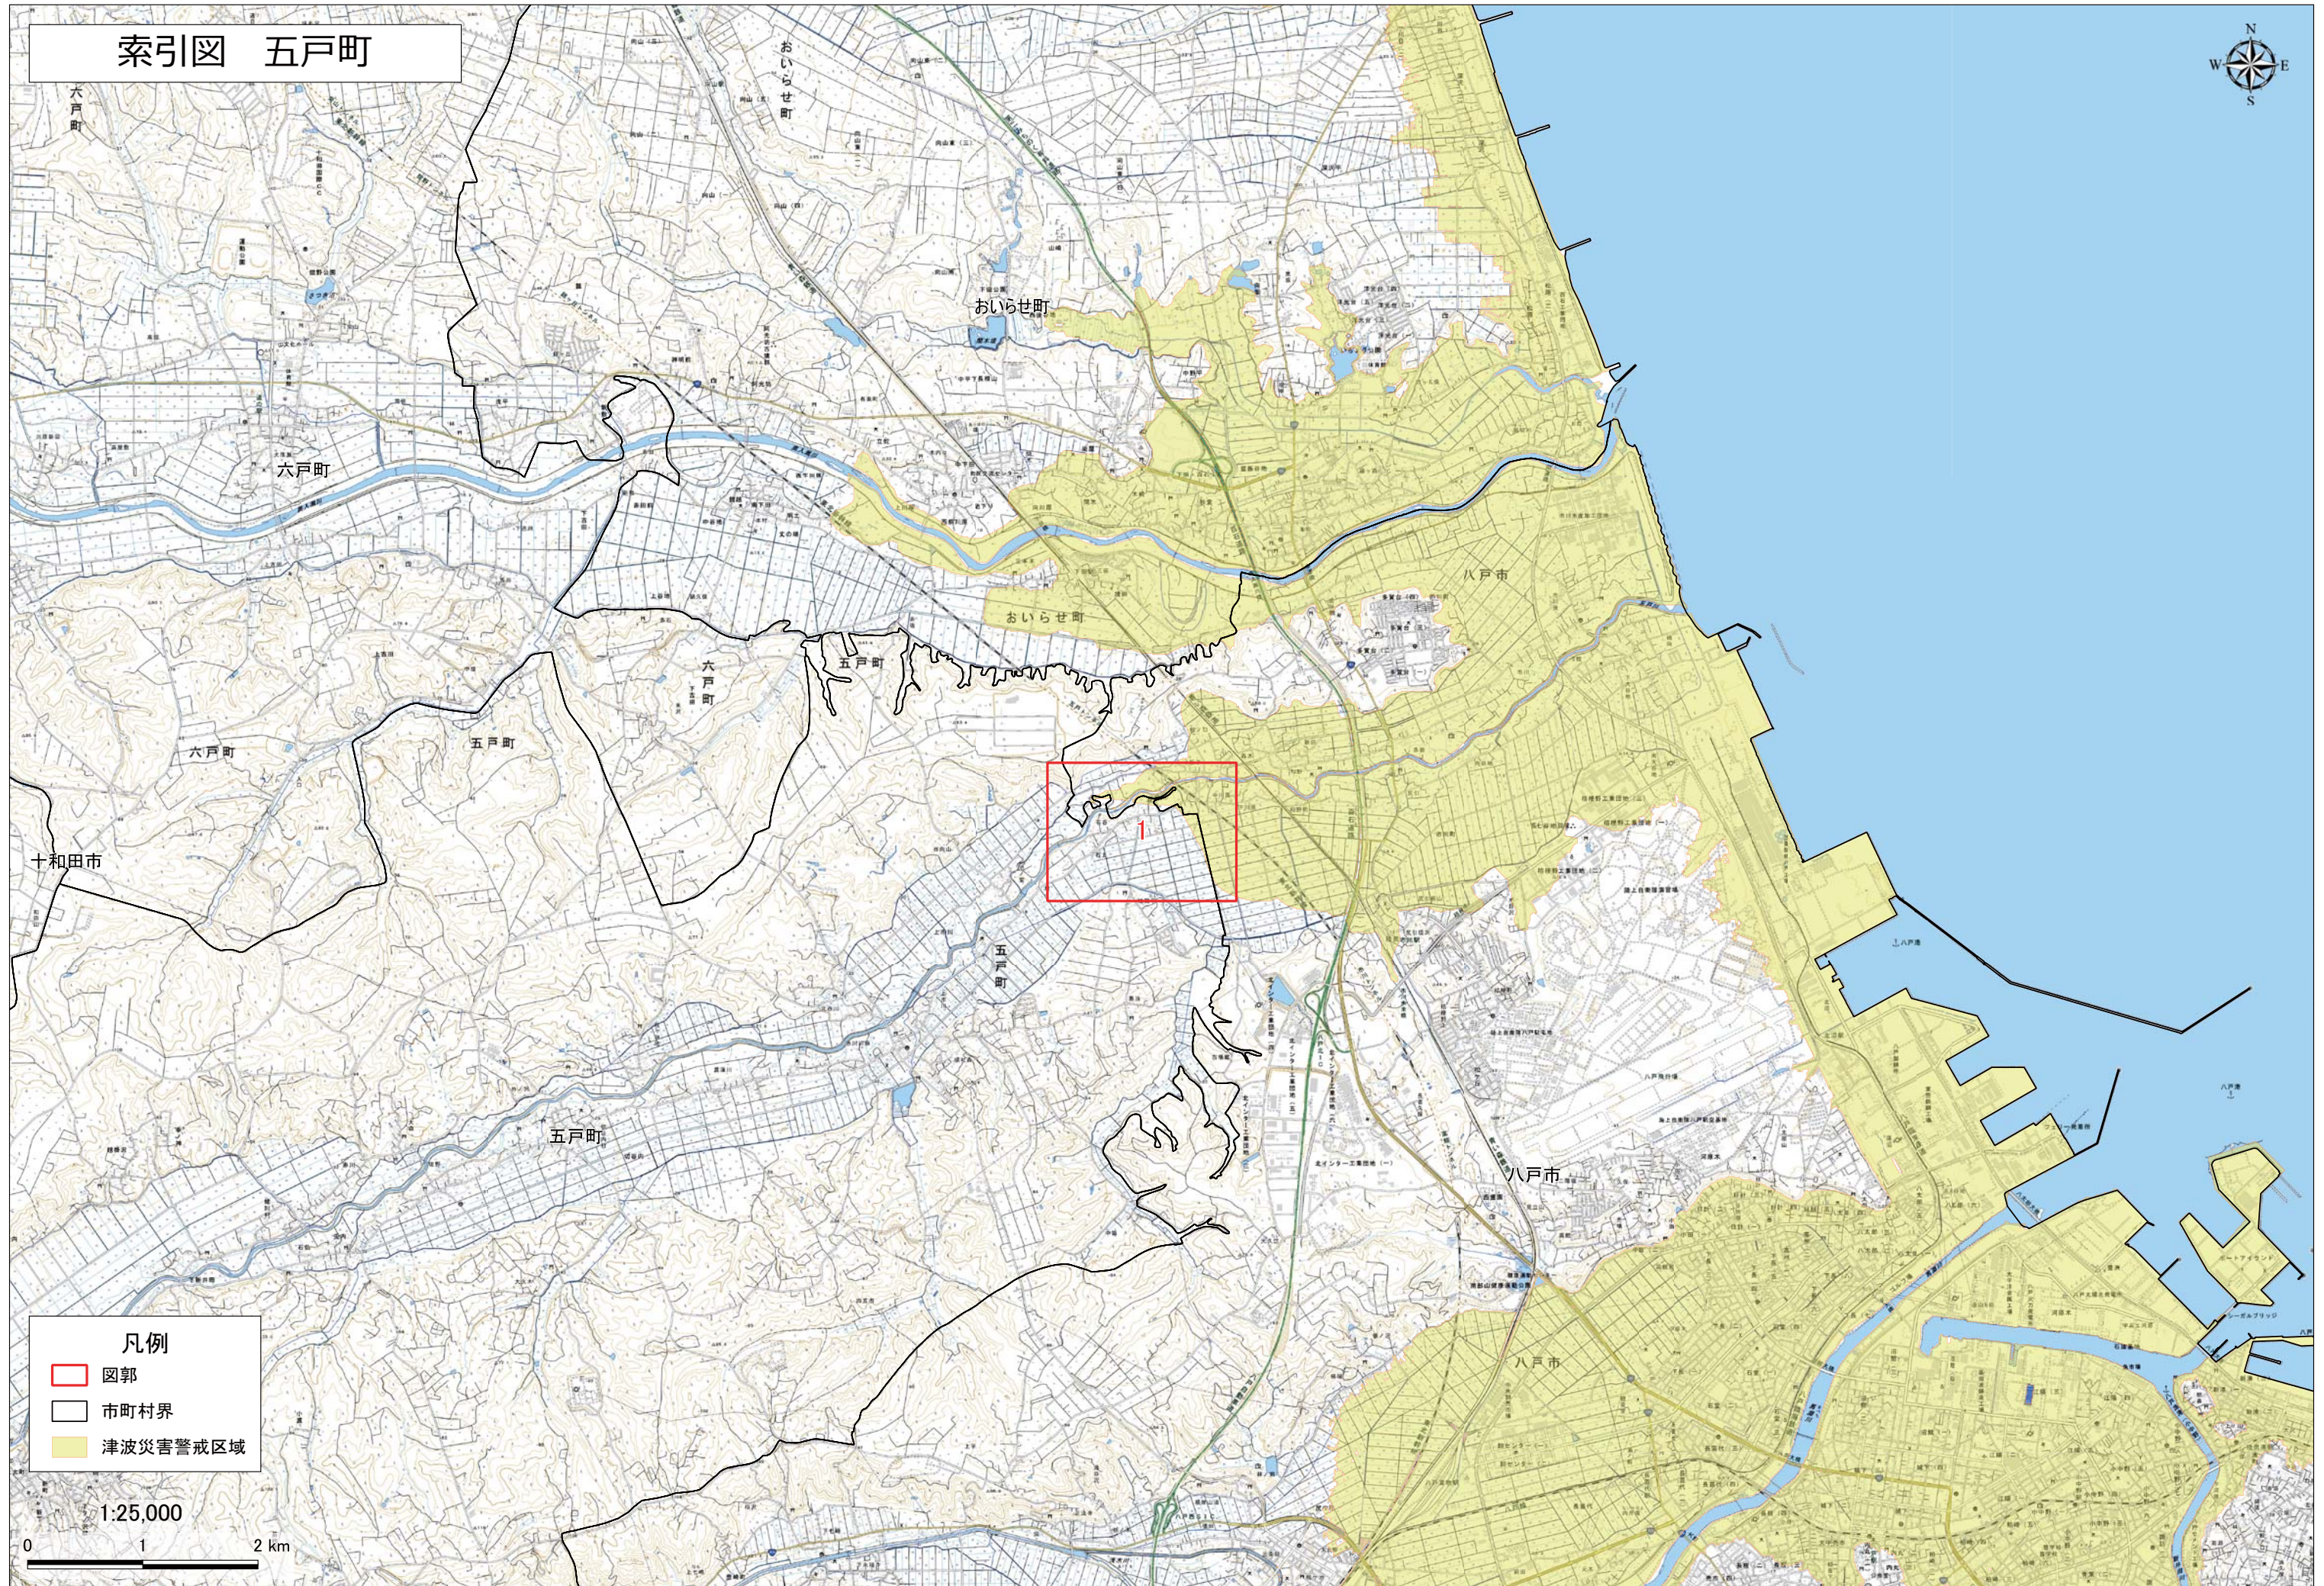

# 索引図 五戸町

- 凡例
- 図郭
  - 市町村界
  - 津波災害警戒区域

1:25,000

0 1 2 km