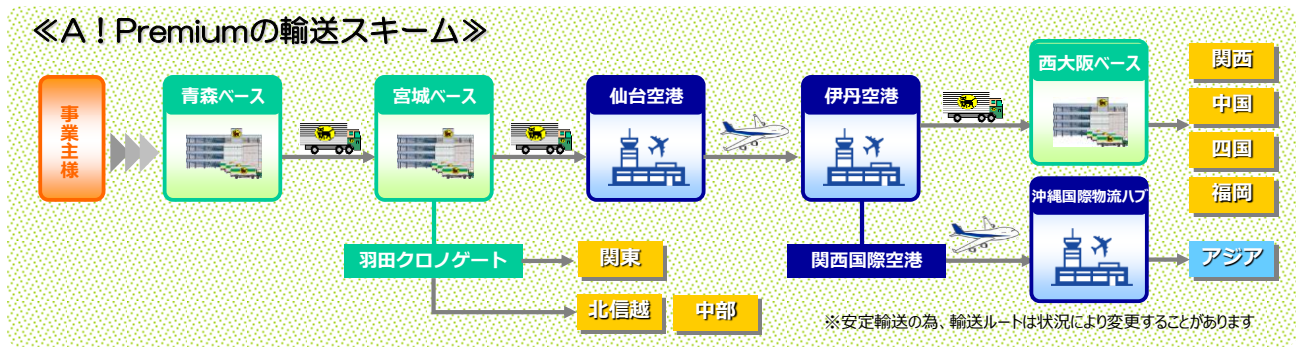

※1 青森県総合流通プラットフォームは、青森県及びヤマト運輸株式会社が事務局となる輸送サービスの提供母体です。平成26年7月24日付けで締結したヤマト運輸株式会社との連携協定に基づく取組です。

※2 団体、法人、個人事業主向けのサービスです。利用に当たってはプラットフォーム事務局（青森県）への利用登録申請が必要になります。

記

1 サービス開始日 平成27年4月27日（月）

2 ホームページ <http://www.a-pre.jp/>

3 サービスの概要 別紙

4 その他

- ・輸送サービス開始日1週間前を目途に、公表を承諾していただける荷主様の荷物等について、改めてお知らせする予定です。
- ・また、4月27日（月）には出発式（青森市内）を行う予定としておりますので、その詳細についても後日改めてお知らせいたします。

【問い合わせ先】

| | | | |
|------|---------------|------|------------------------------|
| 担当課 | 青森県港湾空港課 | 支店名 | ヤマト運輸(株)青森主管支店 青森物流システム支店 |
| 電話番号 | 017-734-9676 | 電話番号 | 017-739-8780 |
| 担当者 | 港湾振興G 千葉GM | 担当者 | 山本・工藤 |
| 報道監 | 県土整備部次長 櫻庭 憲司 | | |

青森県総合流通プラットフォーム「A! Premium」輸送サービスの概要

1. A! Premium輸送サービスについて

- 全国で初めて、スピード輸送と保冷一貫輸送を実現(宅配便サービス)
- 国内では、翌日午前配達エリアを、現状の東北エリア(人口カバー率 7.5%)から本州・四国・九州(福岡県)まで一気に拡大(人口カバー率 84.7%)
- 海外へも香港・台湾・シンガポール等へ最短翌日配送を実現。首都圏から発送するスピードと同じサービスレベル。
- 本県事業者の新たなビジネスチャンスの獲得、本県農林水産品の一層の流通拡大、生産者や漁業者の所得向上等を支援。

※本サービスは、ヤマト運輸株式会社が提供する地域限定サービスであり、利用料金については個別相対契約となるため、公表していませんのでご了承ください。

2. 輸送ルート(輸送スキーム)

3. 商流支援

- 単なる輸送サービスにとどまらず、西日本エリアでの新たな取引に活用できる商流環境サービスも提供します。
 (例) ・BtoBマッチングサービス(サプライヤーとバイヤーをつなぐマッチングサイトへの掲載)
 ・BtoB取引における、売掛金保証サービス
 ・BtoC取引における、各種電子決済(クレジット等)対応サービス
- その他、Yahoo 香港への出店支援をサポートするほか、ヤマトセールスドライバー頒布のカタログ販売等でのA! Premium特集による販路拡大支援等についても実施していく予定です。