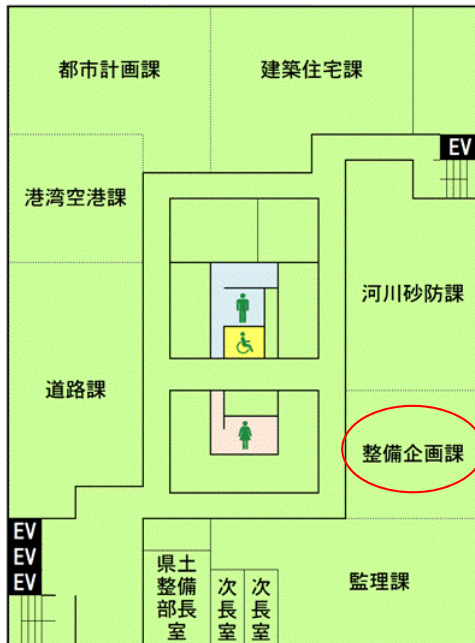

# 県土整備部へのアクセス

県土整備部は「県庁舎北棟3階」です

北棟全景

1階エントランスホールより  
エレベーターまたは階段をご利用ください

## 北棟 3階 フloor図