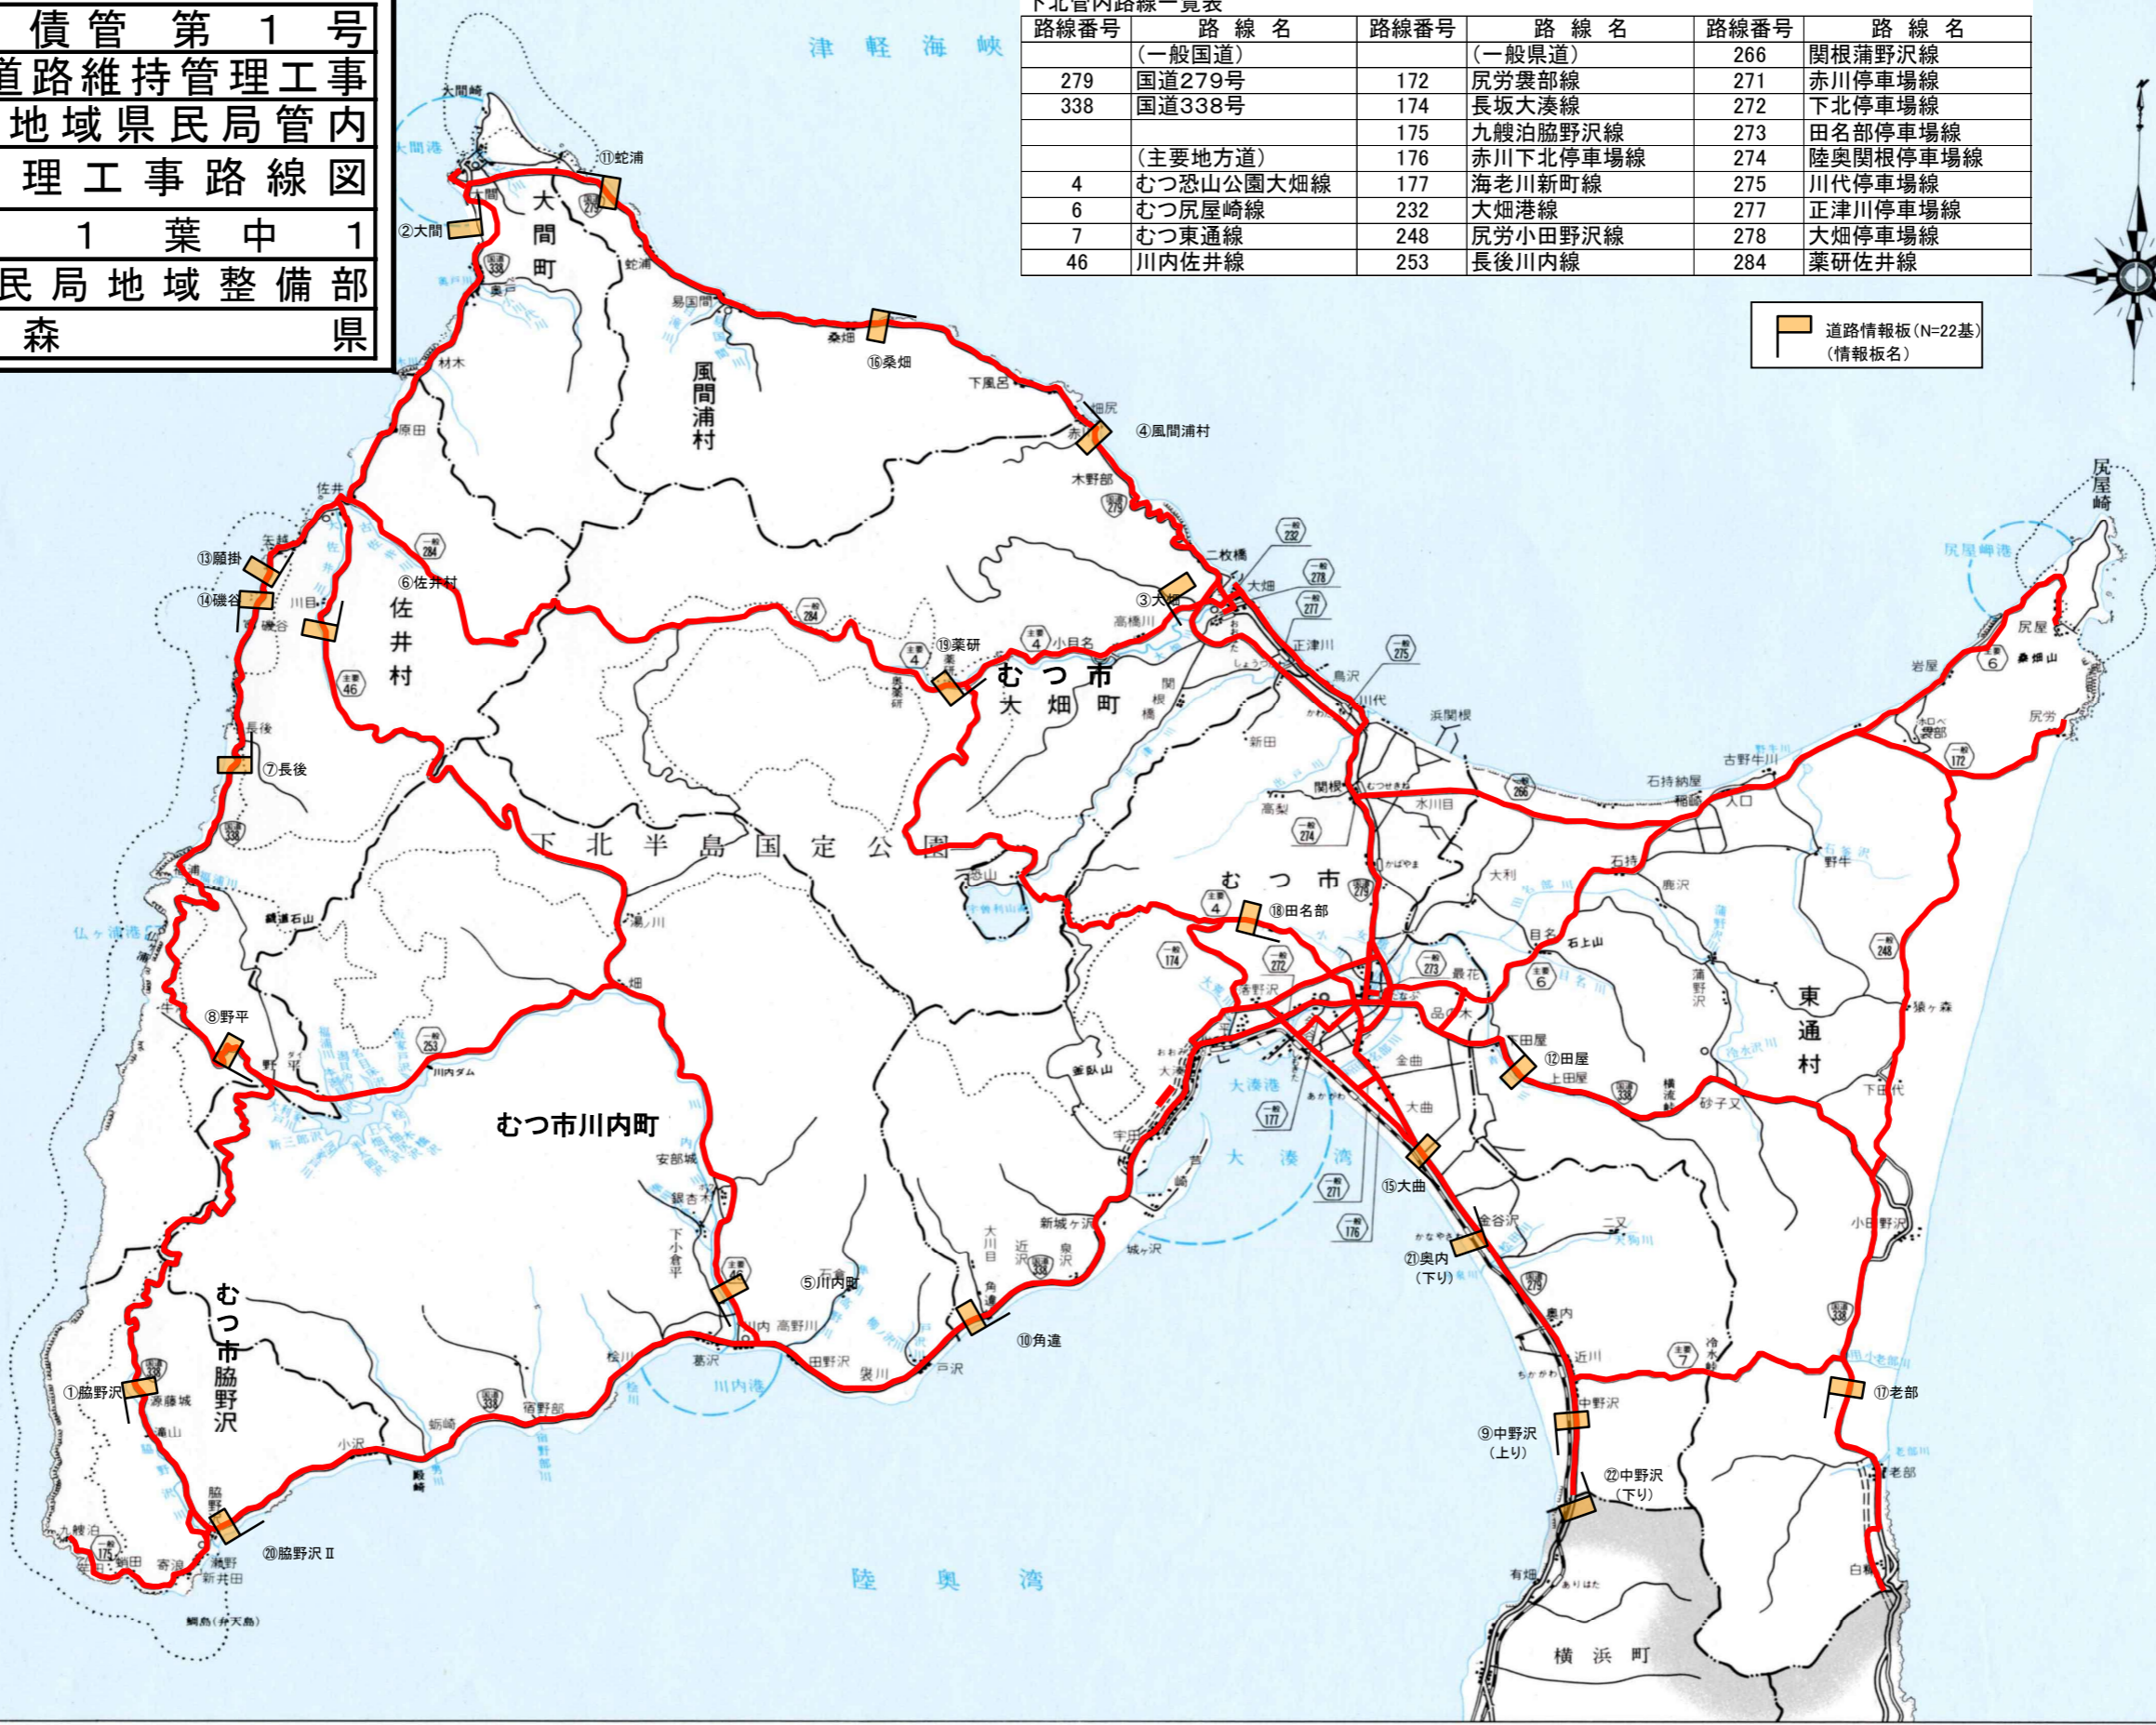

令和6年度債管第1号  
 国道279号外道路維持管理工事  
 青森県下北地域県民局管内  
 道路維持管理工事路線図  
 図面番号 1 葉中 1  
 下北地域県民局地域整備部  
 青森県

下北管内路線一覧表

路線番号	路線名	路線番号	路線名	路線番号	路線名
	(一般国道)		(一般県道)	266	関根蒲野沢線
279	国道279号	172	尻労斐部線	271	赤川停車場線
338	国道338号	174	長坂大湊線	272	下北停車場線
		175	九艘泊脇野沢線	273	田名部停車場線
	(主要地方道)	176	赤川下北停車場線	274	陸奥関根停車場線
4	むつ恐山公園大畑線	177	海老川新町線	275	川代停車場線
6	むつ尻屋崎線	232	大畑港線	277	正津川停車場線
7	むつ東通線	248	尻労小田野沢線	278	大畑停車場線
46	川内佐井線	253	長後川内線	284	薬研佐井線

道路情報板(N=22基)  
 (情報板名)

下北地域県民局地域整備部