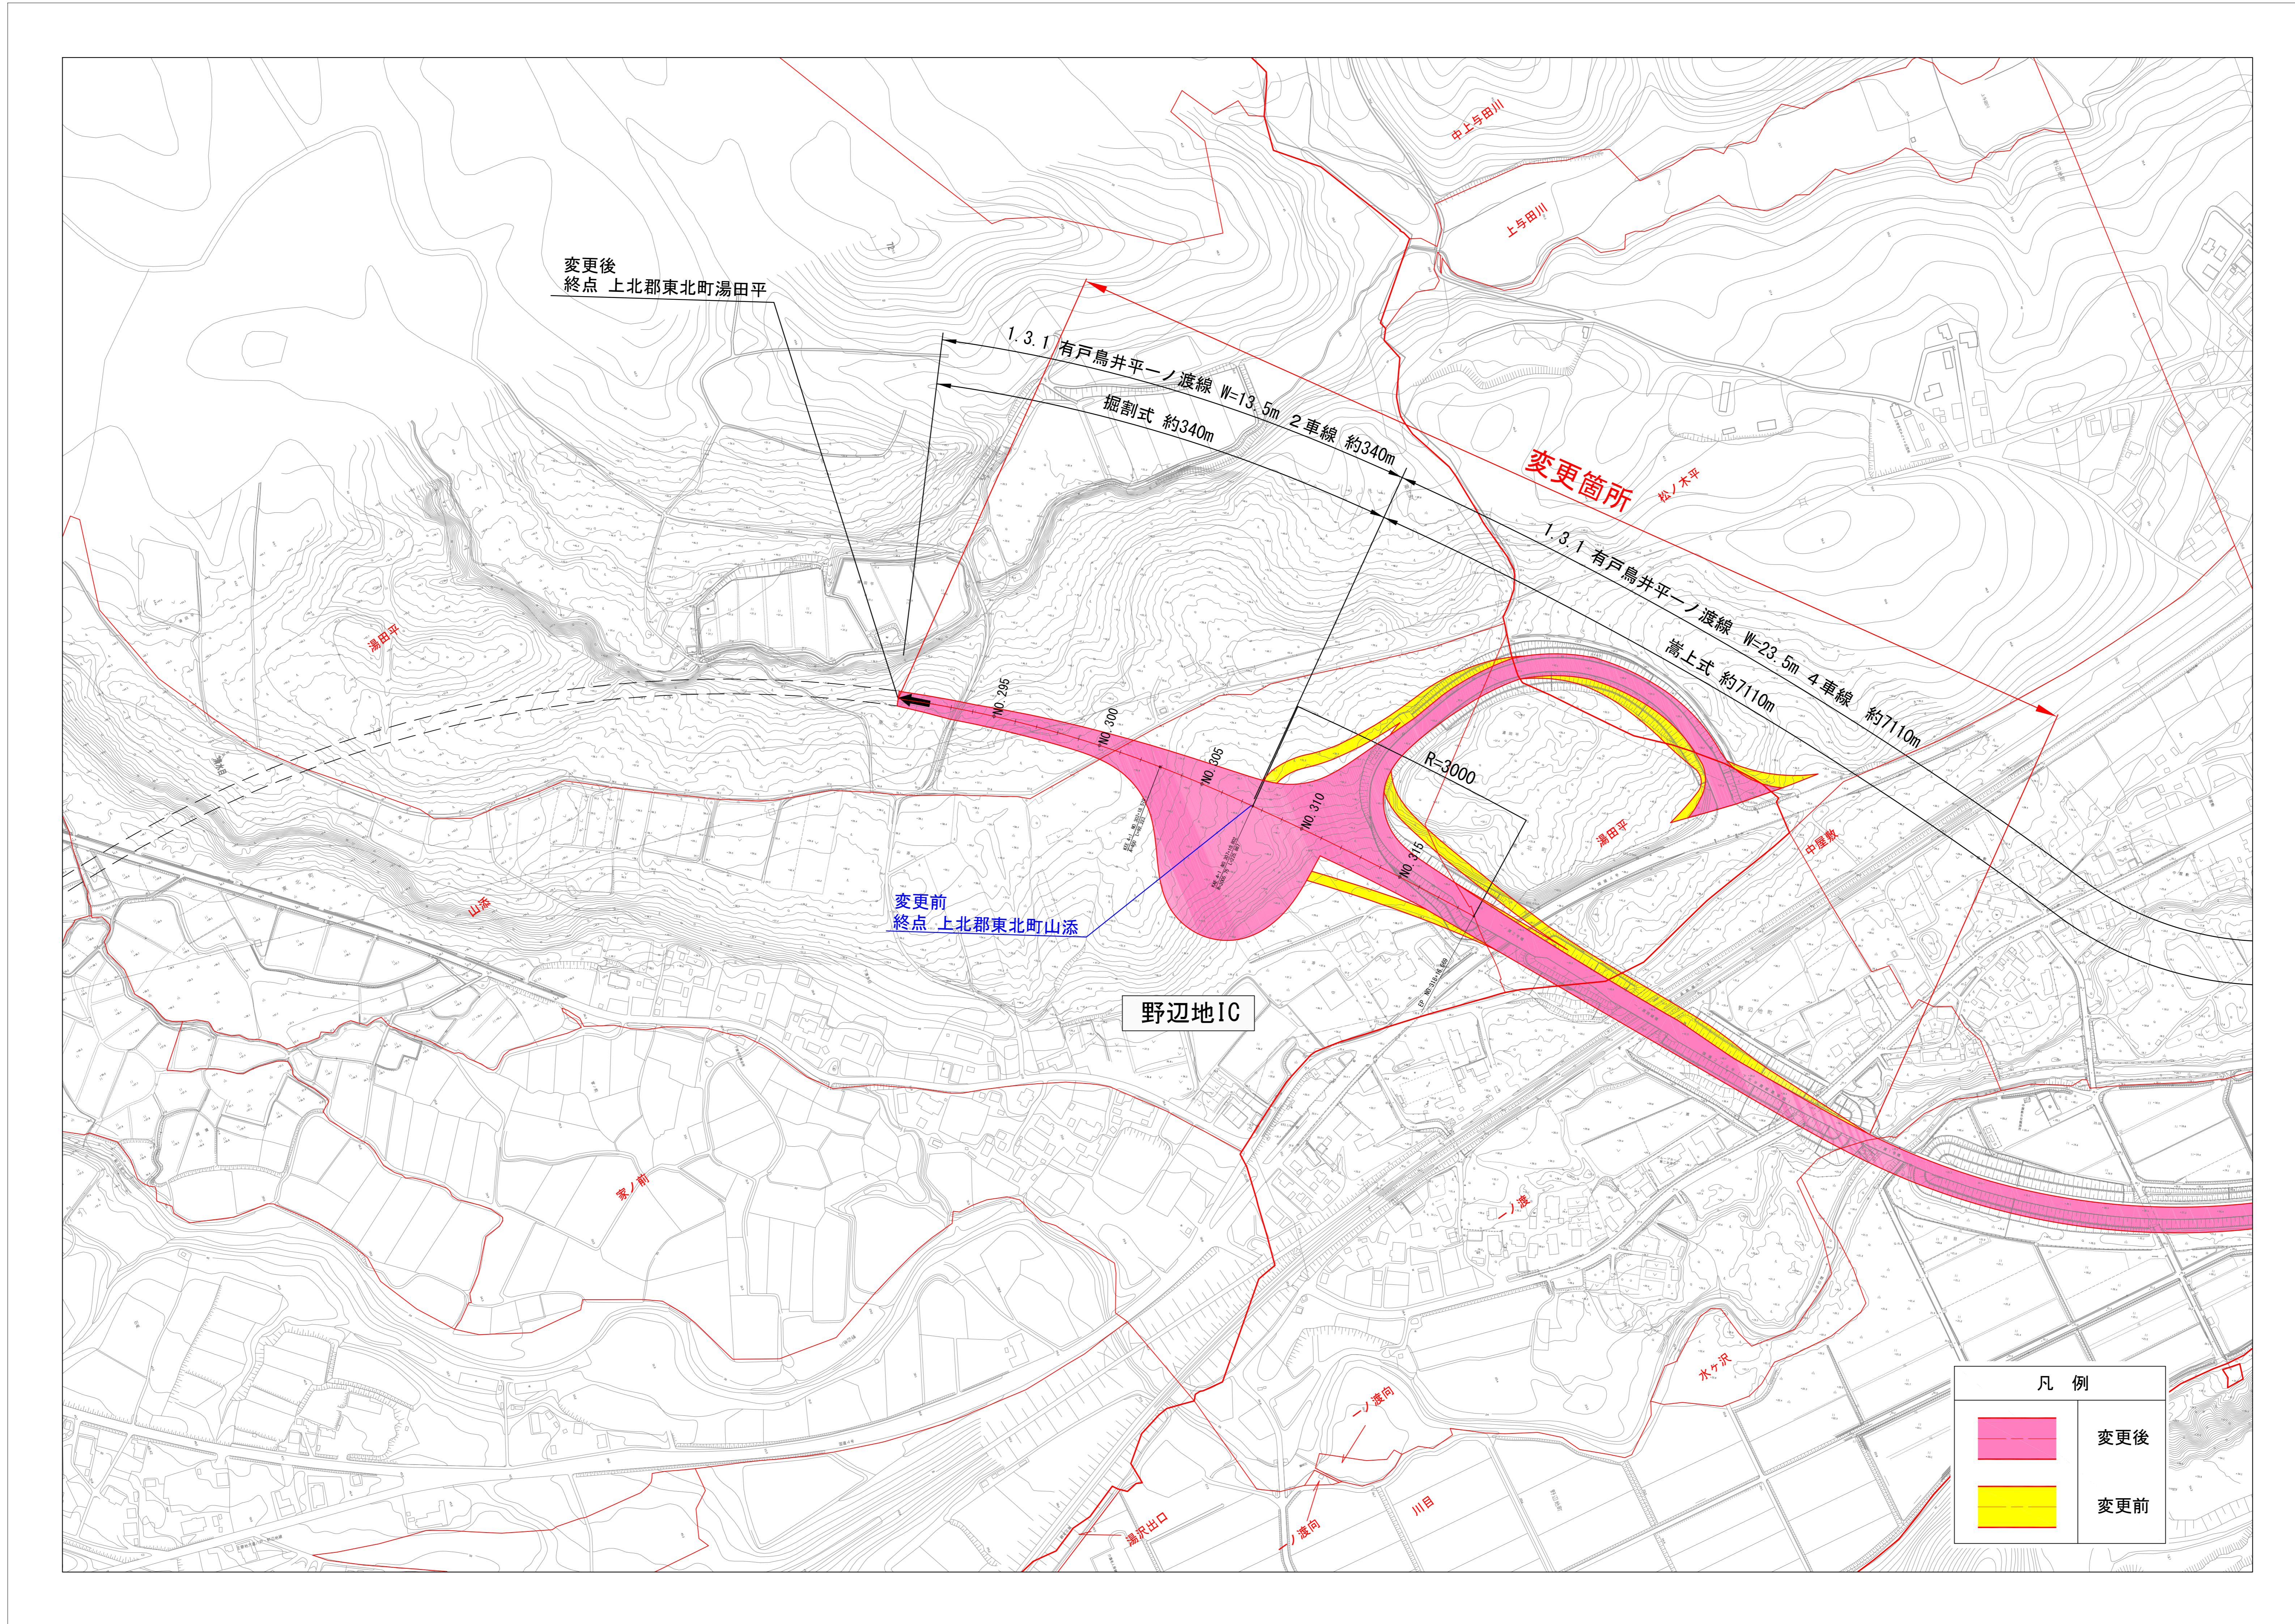

都市計画図

東北町 野辺地町

1:2,500

0 50 100 200 300 400 500