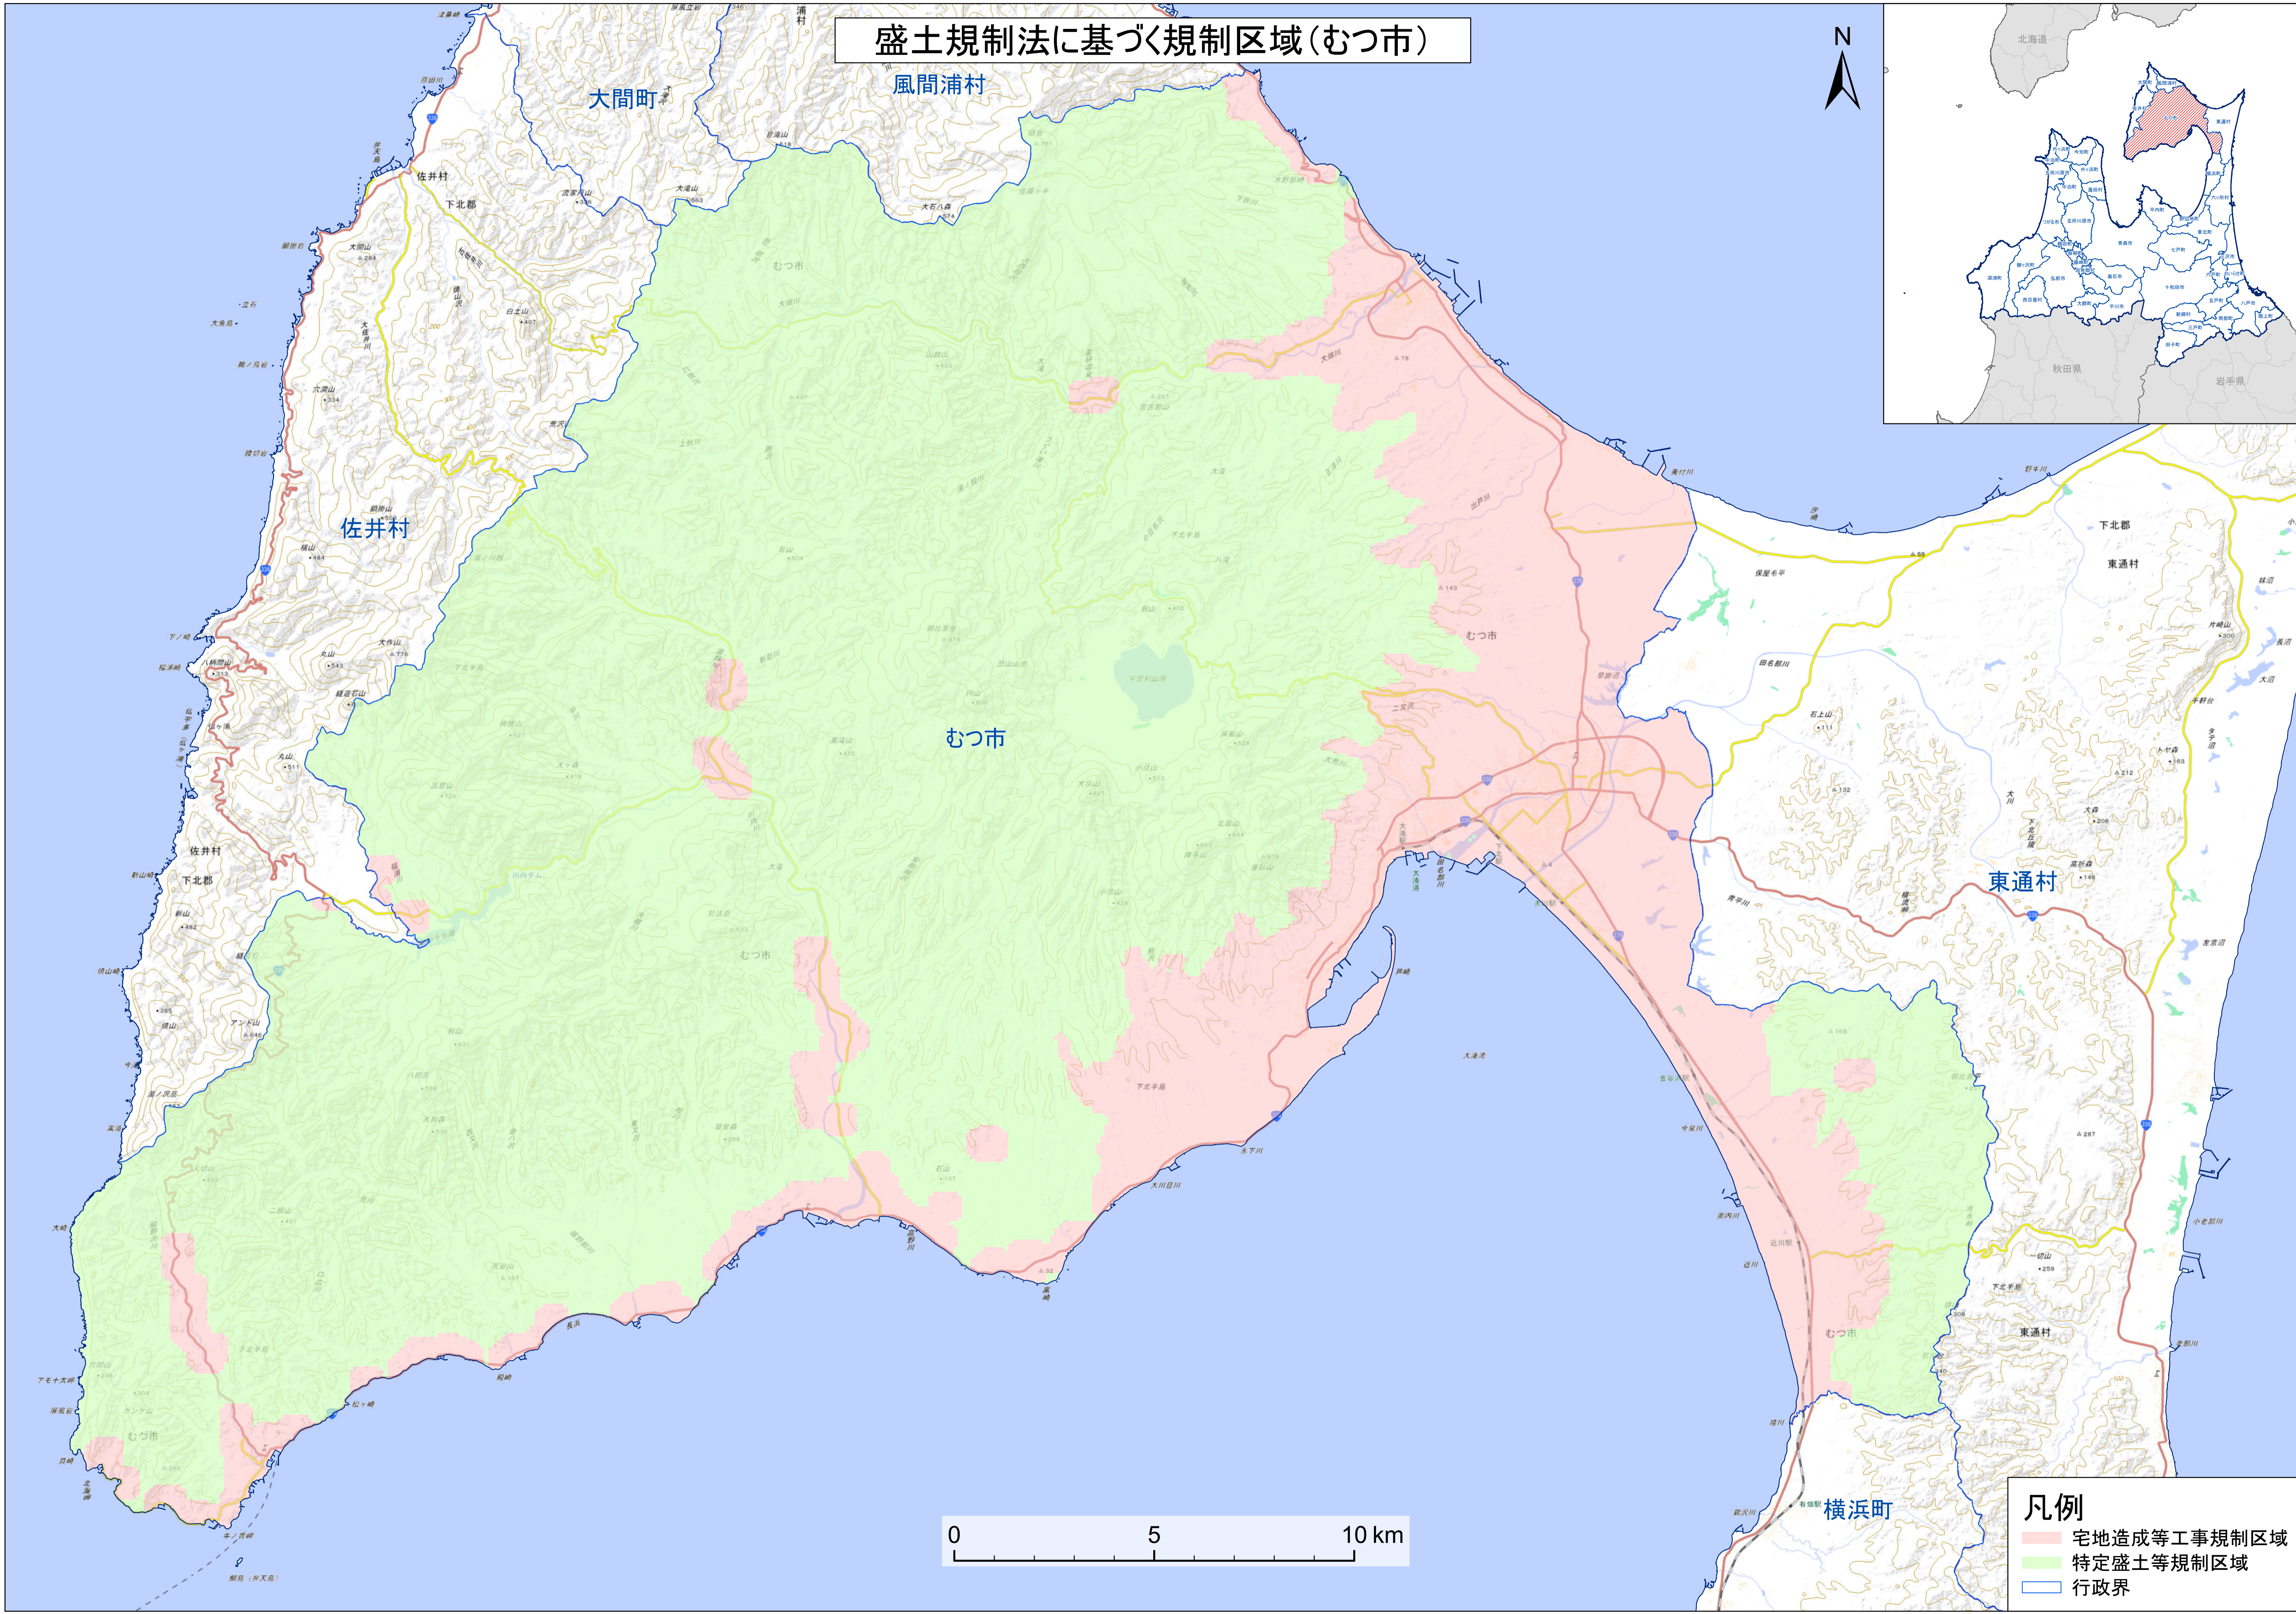

盛土規制法に基づく規制区域(むつ市)

- 凡例**
- 宅地造成等工事規制区域
 - 特定盛土等規制区域
 - 行政界