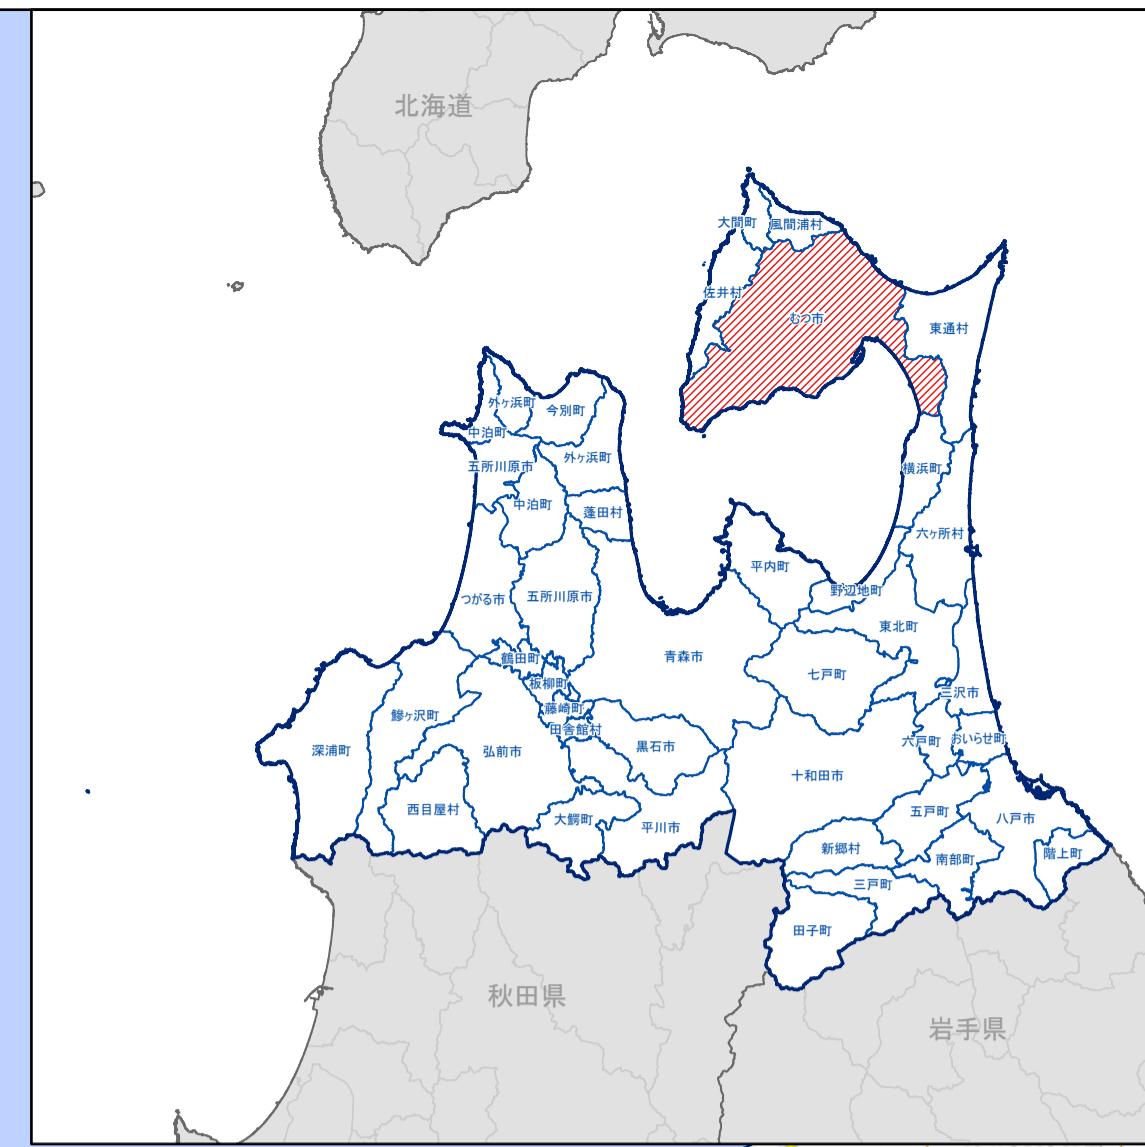

盛土規制法に基づく規制区域(むつ市)

- 凡例**
- 宅地造成等工事規制区域
 - 特定盛土等規制区域
 - 行政界