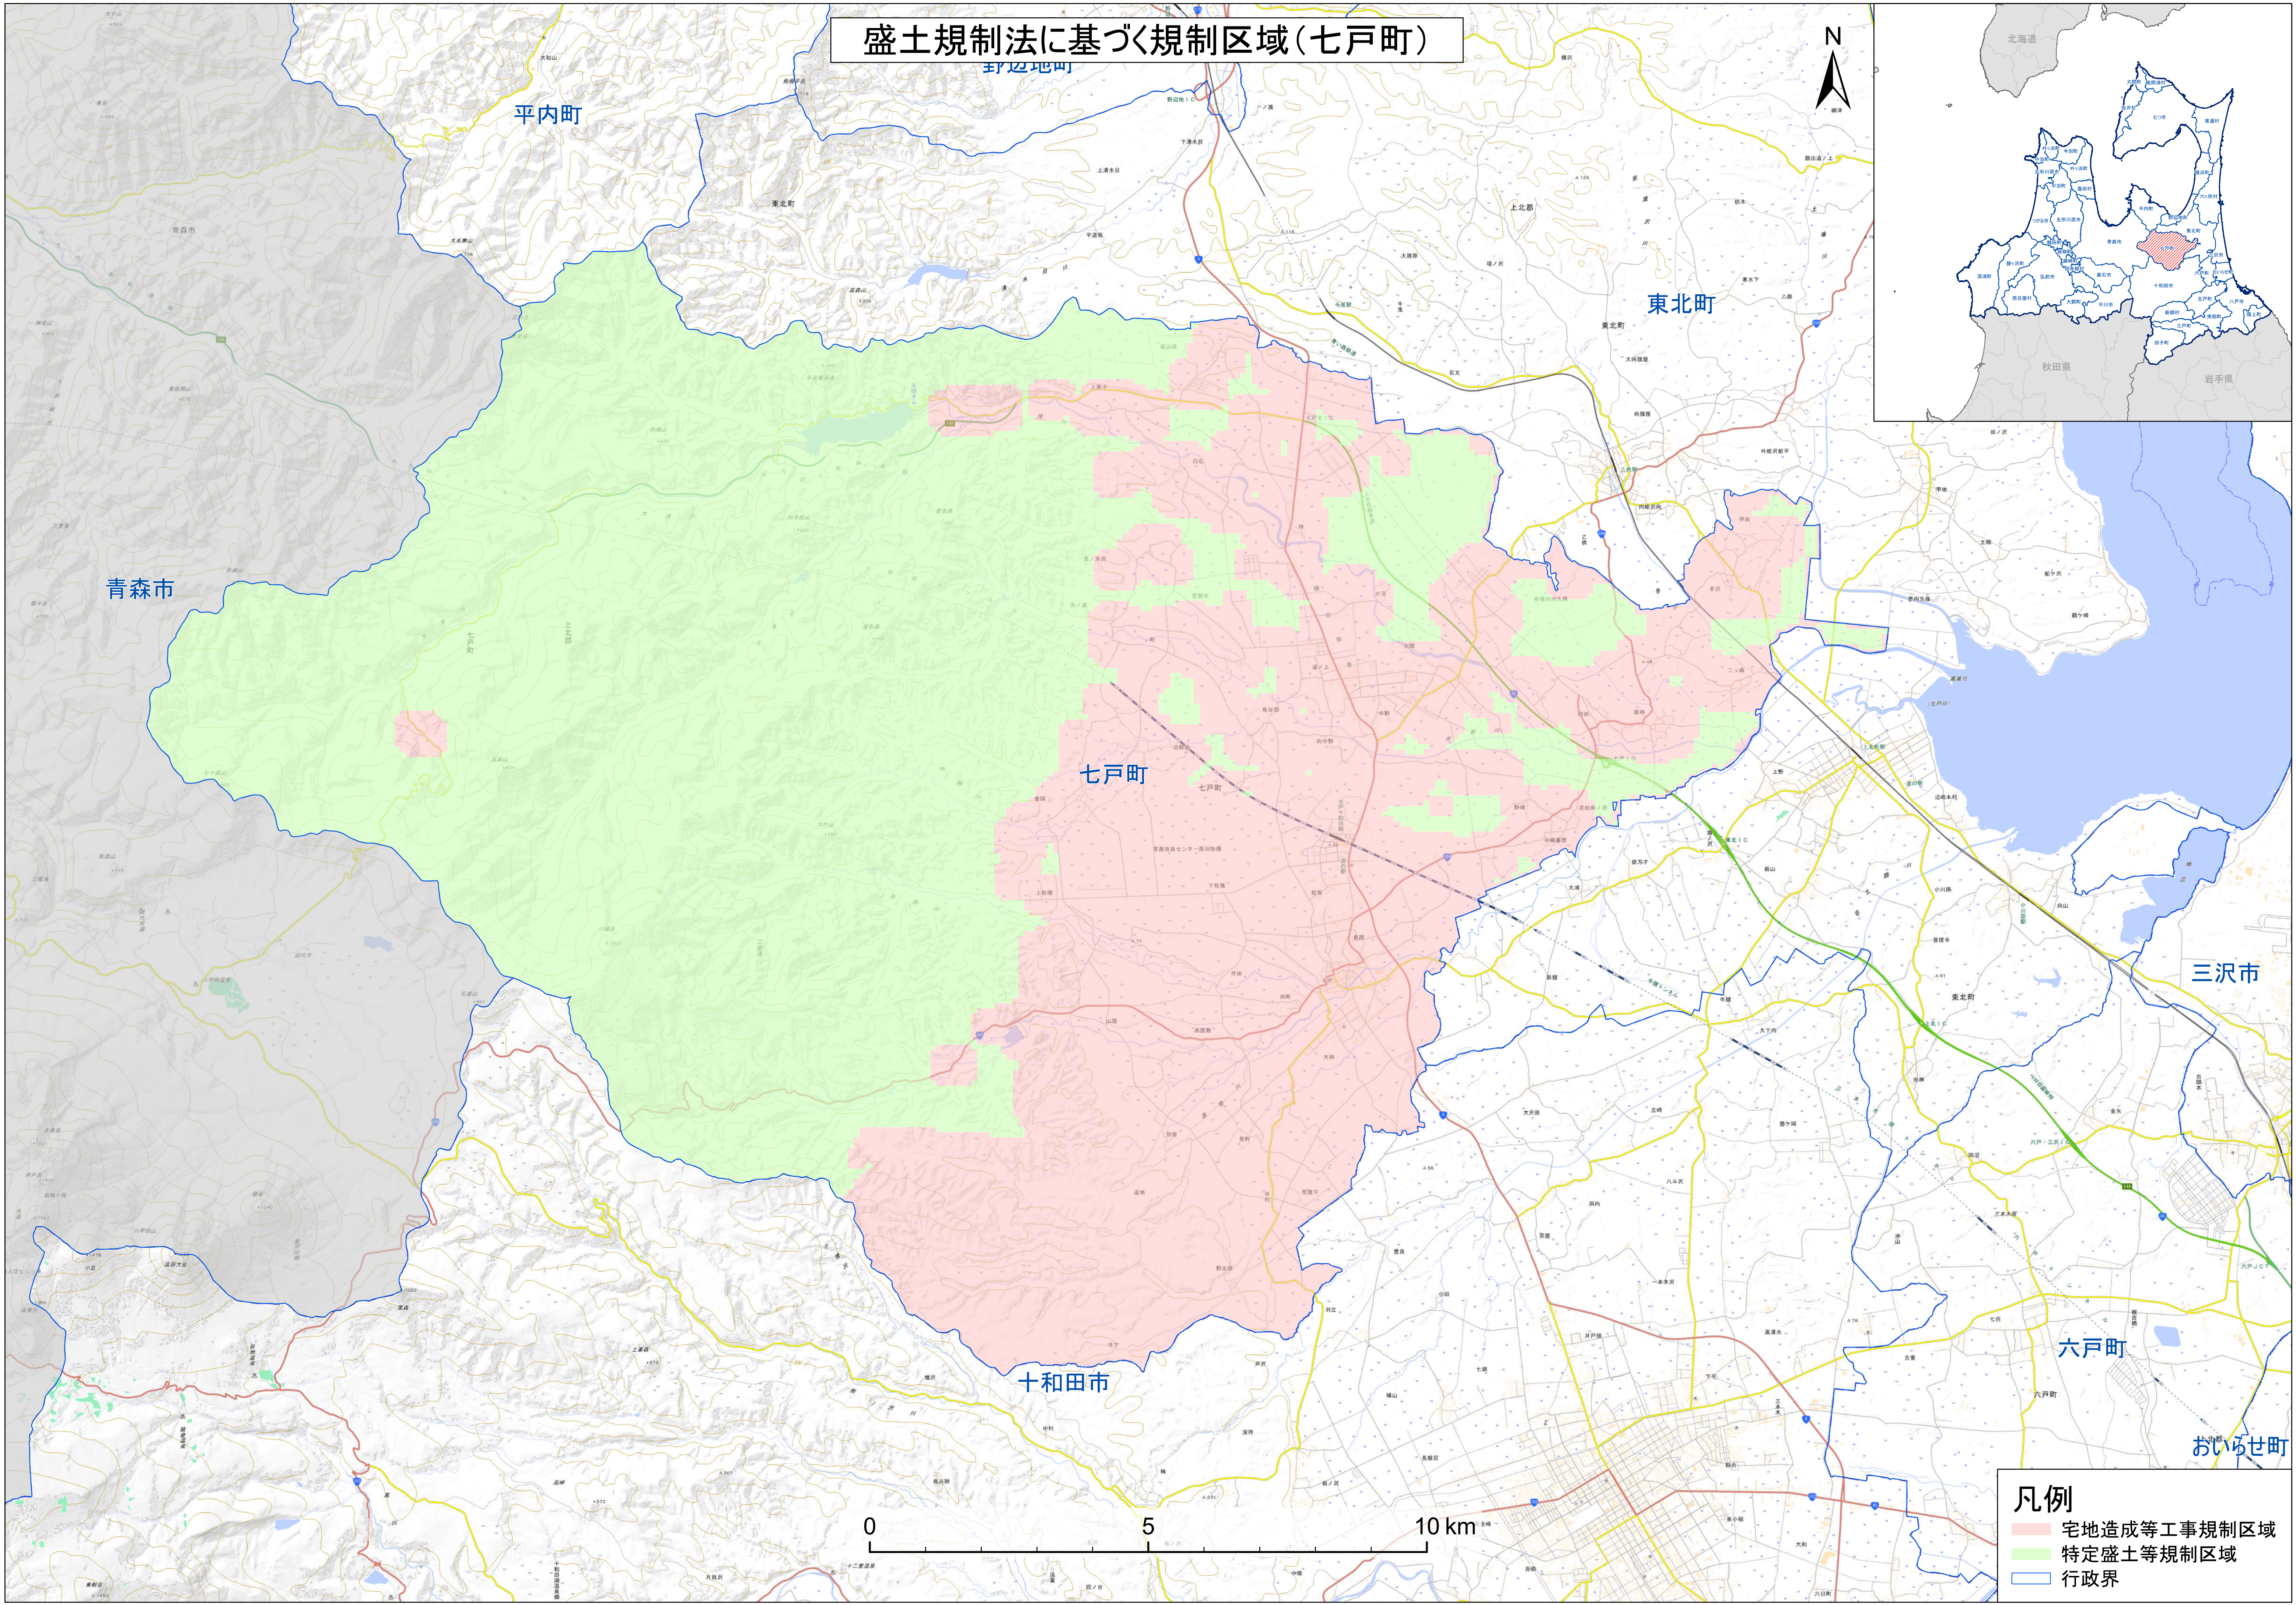

# 盛土規制法に基づく規制区域(七戸町)

- 凡例**
- 宅地造成等工事規制区域
  - 特定盛土等規制区域
  - 行政界