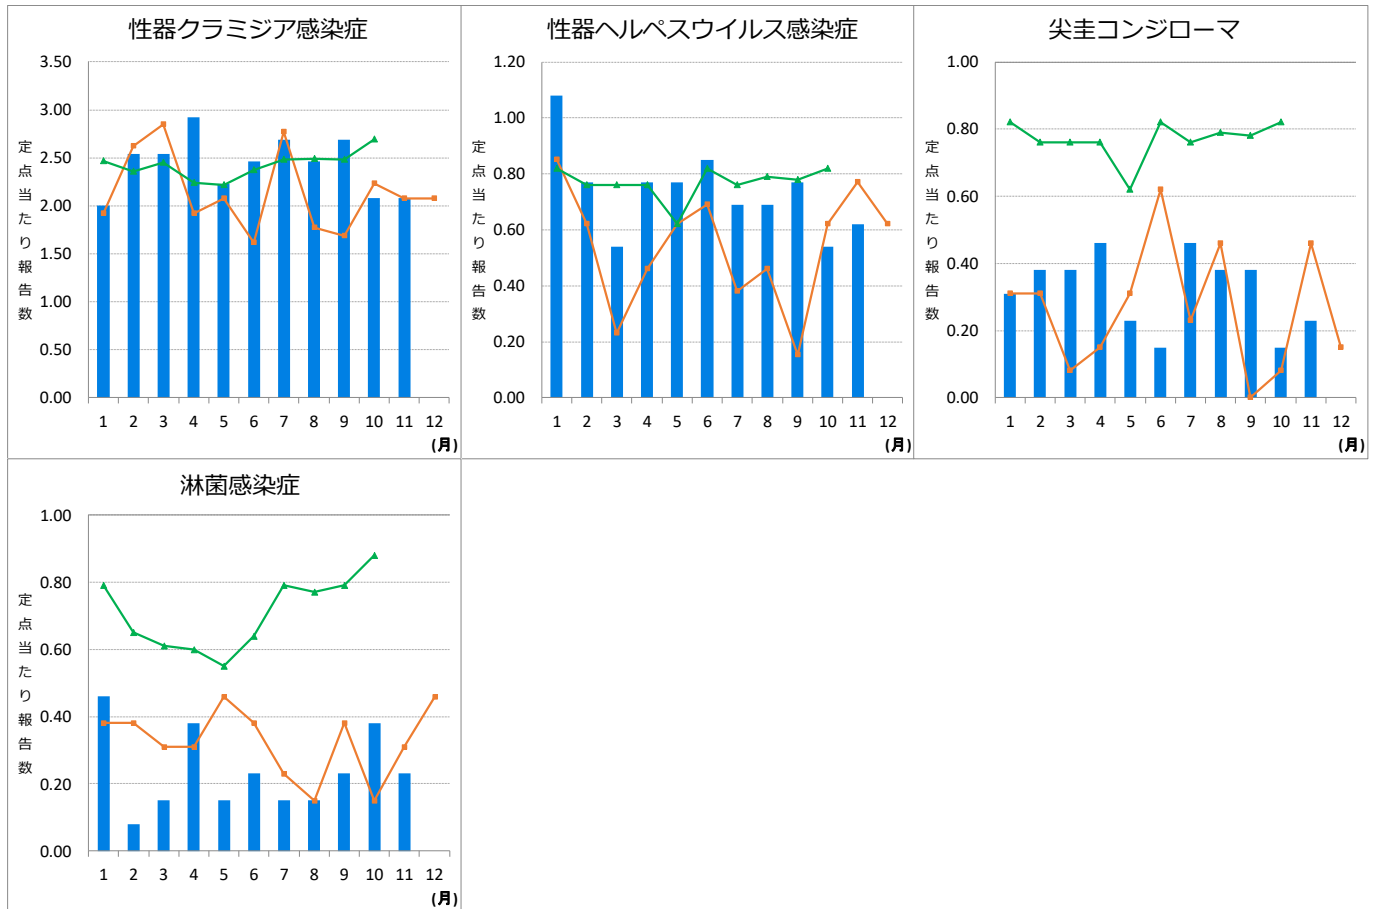

2-3.青森県及び全国の定点当たり報告数推移

👉 —■—は2020年青森県、■—■は2019年青森県、▲—▲は2020年全国

3. 薬剤耐性菌感染症発生状況

3-1. 年齢区分別報告数

(人)

年齢	ペニシリン耐性肺炎球菌感染症		メチシリン耐性黄色ブドウ球菌感染症		薬剤耐性緑膿菌感染症	
	男	女	男	女	男	女
0～9						
10～19						
20～29						
30～39						
40～49						
50～59						
60～69					1	
70～79						
80～89	1		6			
90～			1	1		
合計	1		7	2