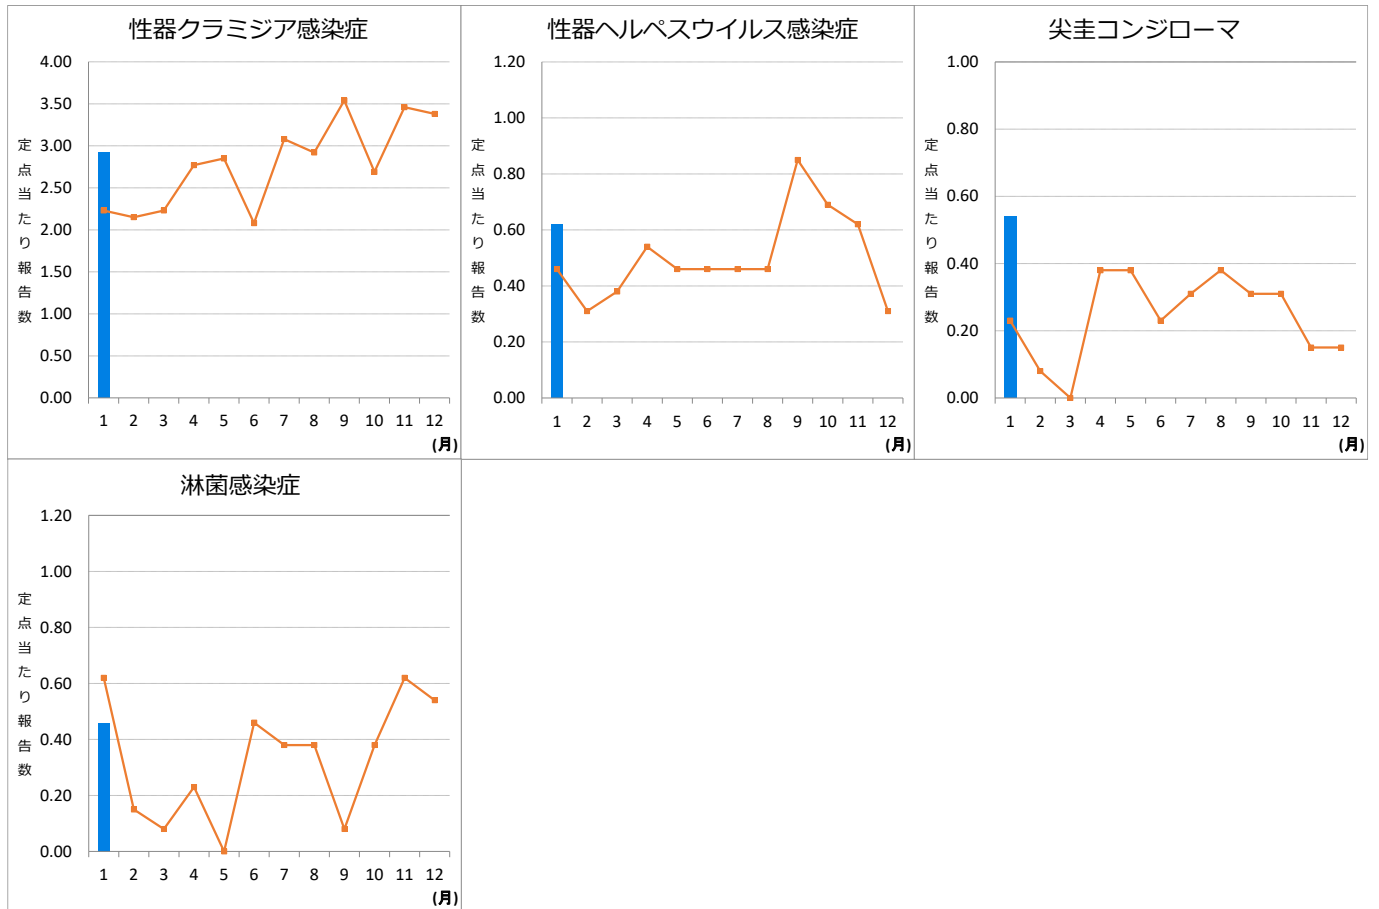

2-3.青森県の定点当たり報告数推移

👉 —■—■は2022年青森県、 ■—■は2021年青森県

3. 薬剤耐性菌感染症発生状況

3-1. 年齢区分別報告数

(人)

年齢	ペニシリン耐性肺炎球菌感染症		メチシリン耐性黄色ブドウ球菌感染症		薬剤耐性緑膿菌感染症	
	男	女	男	女	男	女
0~9						
10~19						
20~29						
30~39						
40~49						
50~59				1		
60~69			2			
70~79				1		
80~89				1		
90~			1			
合計			3	3