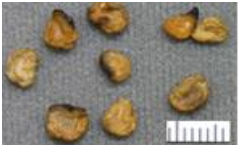

体調が悪くなったら、すぐに医師の診察を

食用と間違えやすい 観賞用植物の例

スイセン・スノーフレーク

スイセン

(スノーフレーク
/ スズランスイセン)

中毒症状

食後30分以内で、吐き気、嘔吐（おうと）、頭痛など。スイセンでは、悪心、下痢、流涎（りゅうぜん）、発汗、昏睡、低体温などもあります。

間違えやすい植物

ニラ、ノビル、タマネギ など

イヌサフラン

葉

球根

中毒症状

嘔吐（おうと）、下痢、皮膚の知覚減退、呼吸困難。
重症の場合は死亡することもあります。

間違えやすい植物

《葉》 ギョウジャニンニク・ギボウシ
《球根》 ジャガイモ・タマネギ など

チョウセンアサガオ

チョウセンアサガオの葉と花

中毒症状

口の渇き、瞳孔の散大、意識混濁、興奮、麻痺、心拍数の増加 など

間違えやすい植物

《葉》 モロヘイヤ
アシタバ
《根》 ゴボウ
《種》 ゴマ など

チョウセンアサガオの種

グロリオサ

地下部を付けたグロリオサ全体

中毒症状

口腔・咽頭灼熱感、発熱、嘔吐（おうと）、下痢、背部疼痛などを発症し、臓器の機能不全などで、死亡することもあります。

間違えやすい植物

《根》 ヤマイモ

クワズイモ

クワズイモの根茎

クワズイモの葉