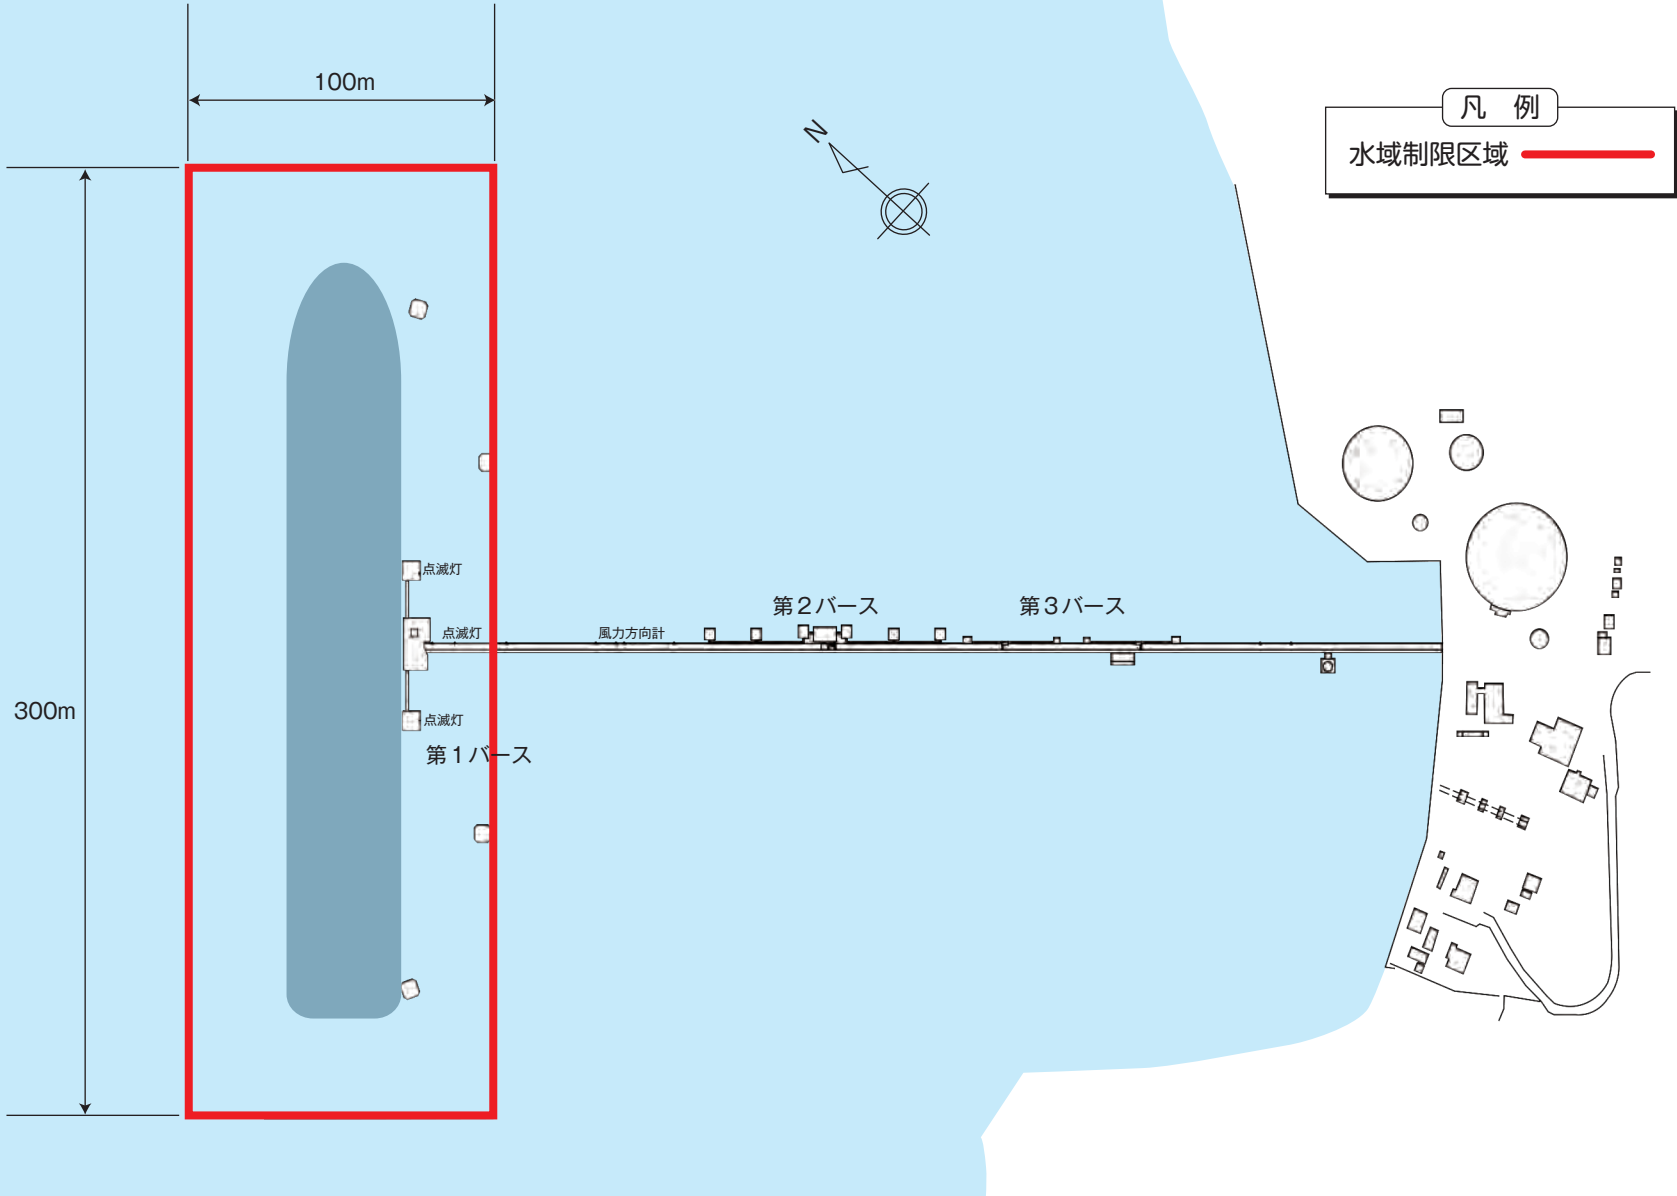

エネオスグローブガスターミナル株式会社青森ガスターミナル第1バース

凡例

水域制限区域

100m

300m

点滅灯

点滅灯

点滅灯

第1バース

風力方向計

第2バース

第3バース