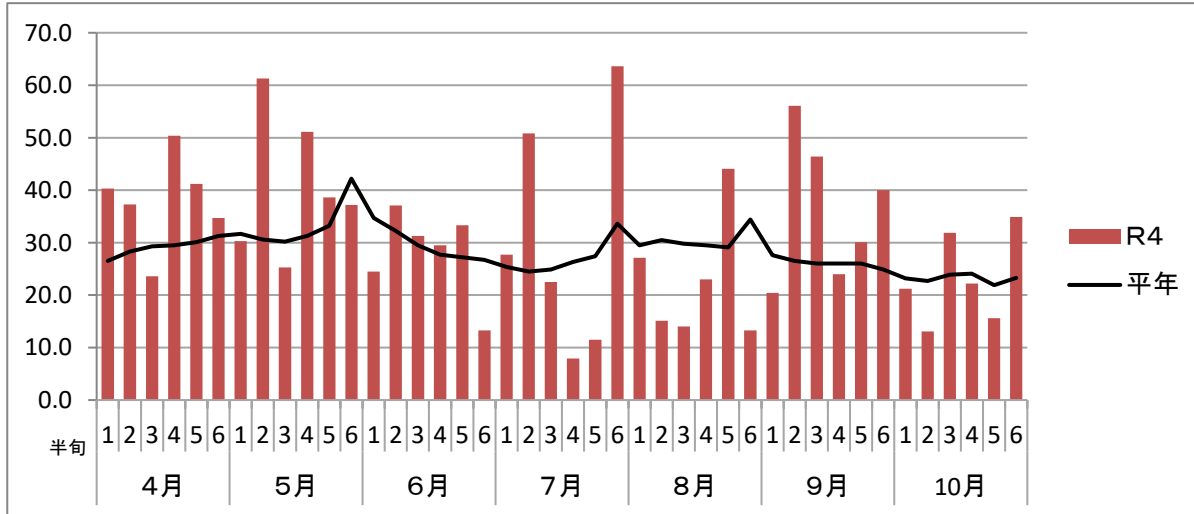

# 令和4年 黒石アメダスデータ

(暖候期: 4~10月)

中南農業普及振興室

気温  
(°C)

日照時間  
(h)

降水量  
(mm)