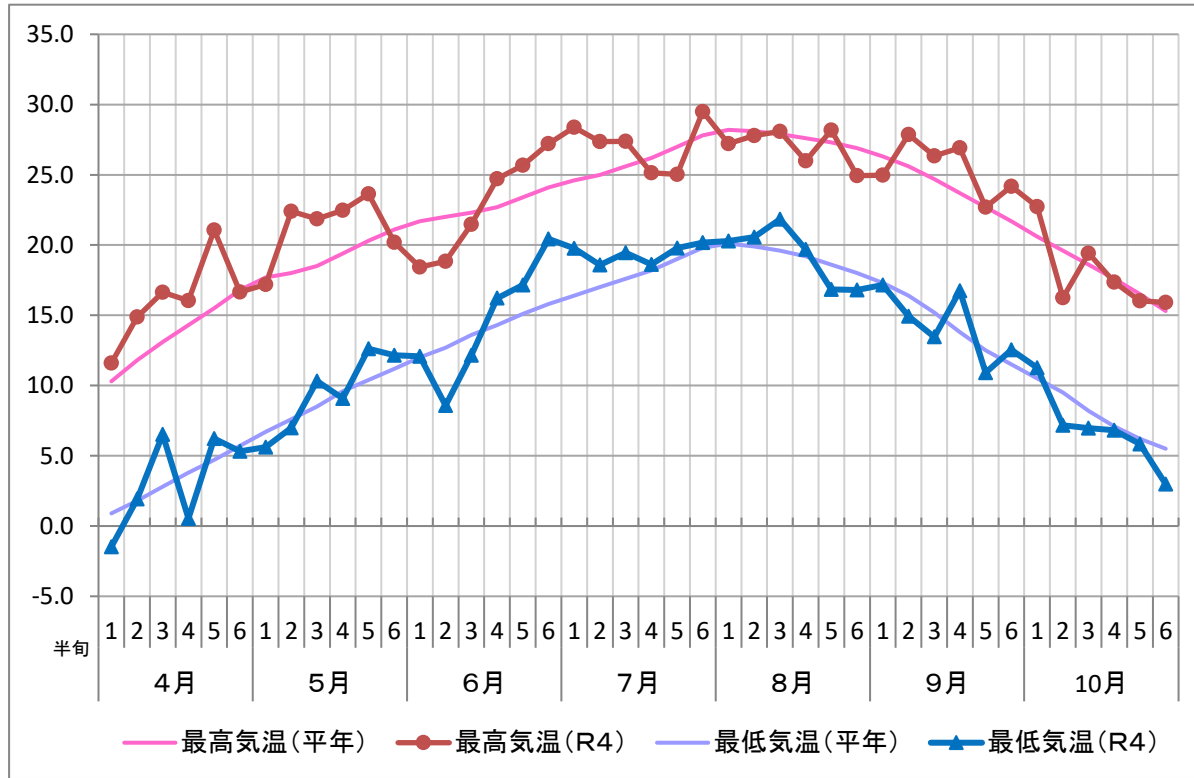

# 令和4年 黒石アメダスデータ

(暖候期: 4~10月)

中南農業普及振興室

気温  
(°C)

日照時間  
(h)

降水量  
(mm)