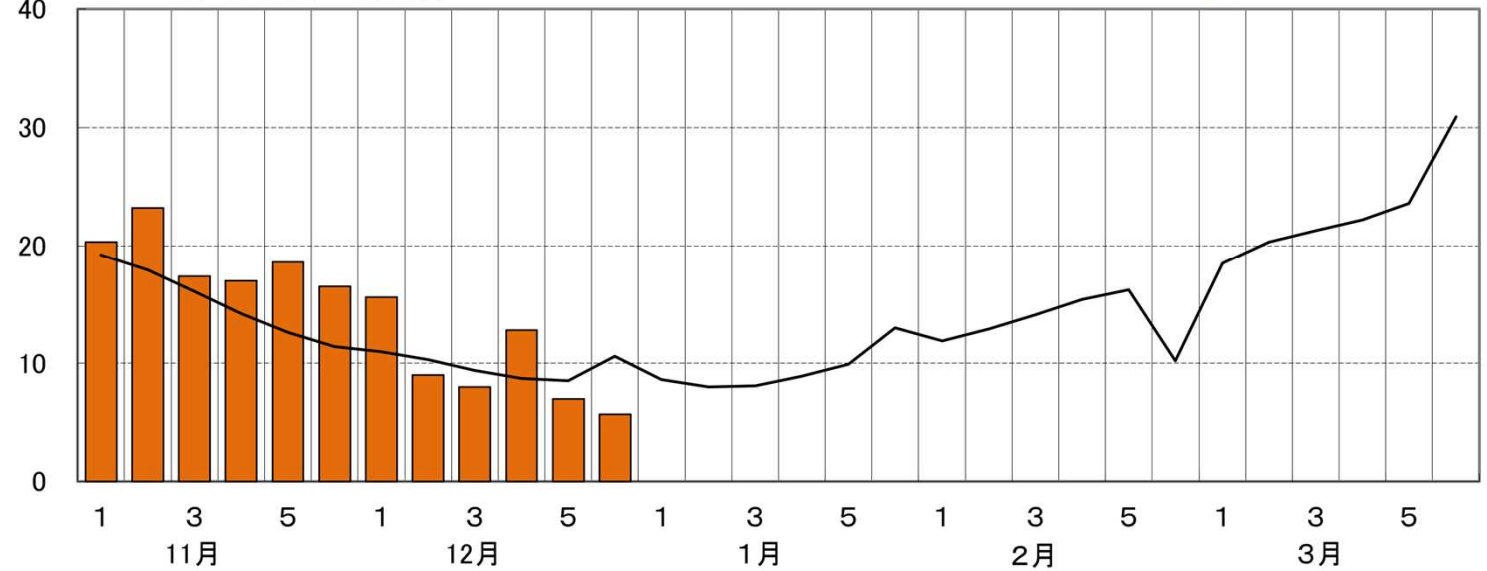

農業気象 <野辺地町>

○ 気温(半旬平均) 【凡例: 一 本年、一 平年】

○ 日照時間(半旬合計) 【凡例: ■ 本年、一 平年】

○ 降水量(半旬合計) 【凡例: ■ 本年、一 平年】