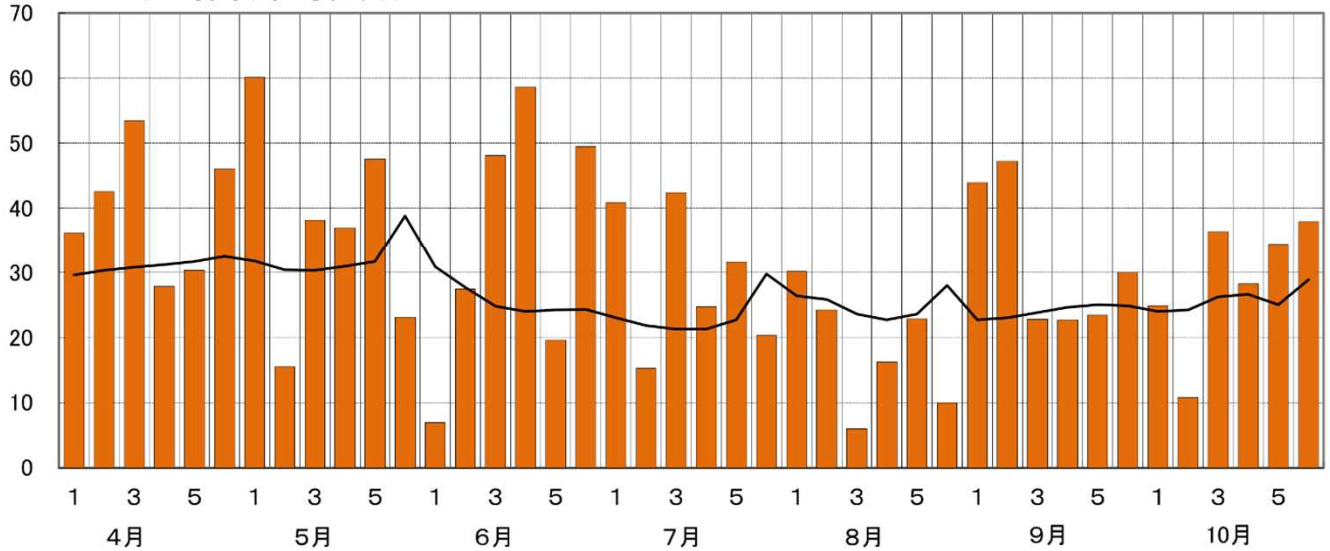

### 農業気象<三沢市>

○ 気温(半旬平均)

【凡例: 一 本年、一 平年】

(h) ○ 日照時間(半旬合計)

【凡例: ■ 本年、一 平年】

(mm) ○ 降水量(半旬合計)

【凡例: ■ 本年、一 平年】