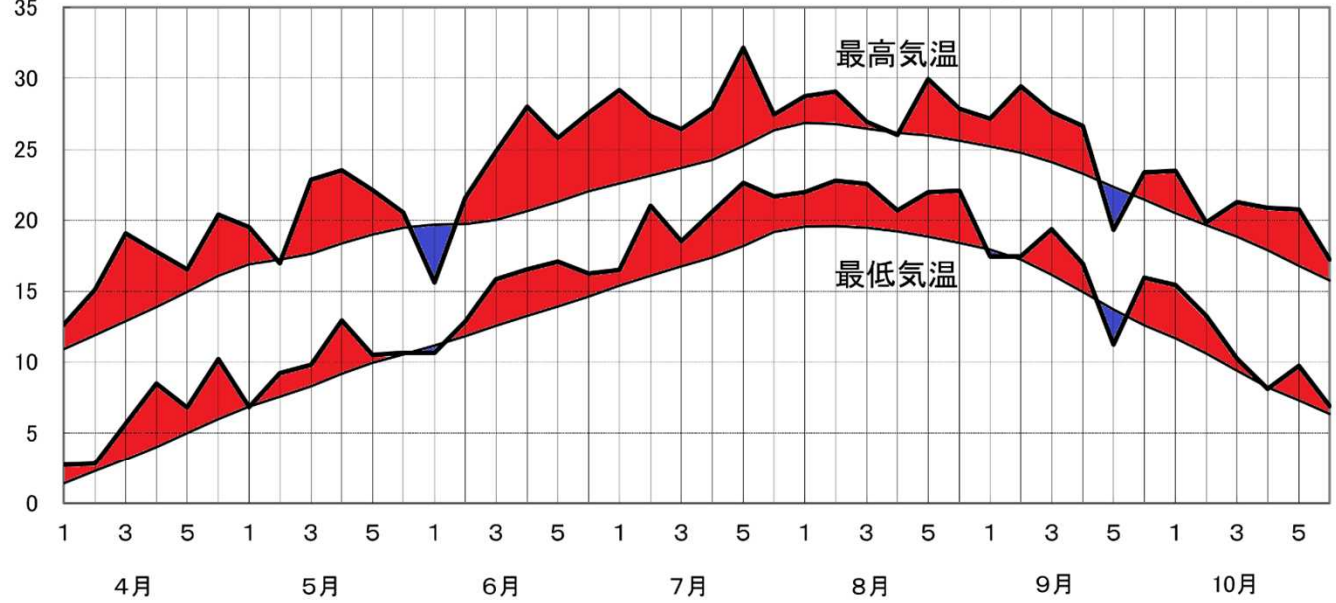

### 農業気象<三沢市>

○ 気温(半旬平均)

【凡例: 一 本年、一 平年】

(h) ○ 日照時間(半旬合計)

【凡例: ■ 本年、一 平年】

(mm) ○ 降水量(半旬合計)

【凡例: ■ 本年、一 平年】