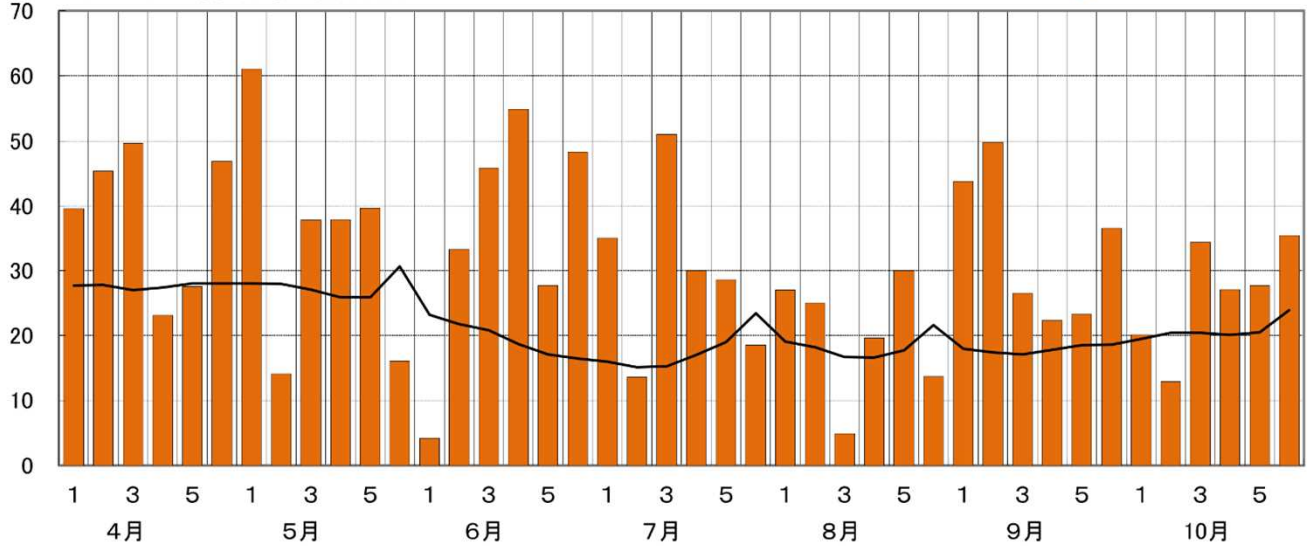

### 農業気象 <野辺地町>

(°C) ○ 気温(半旬平均)

【凡例: 一 本年、一 平年】

(h) ○ 日照時間(半旬合計)

【凡例: ■ 本年、一 平年】

(mm) ○ 降水量(半旬合計)

【凡例: ■ 本年、一 平年】