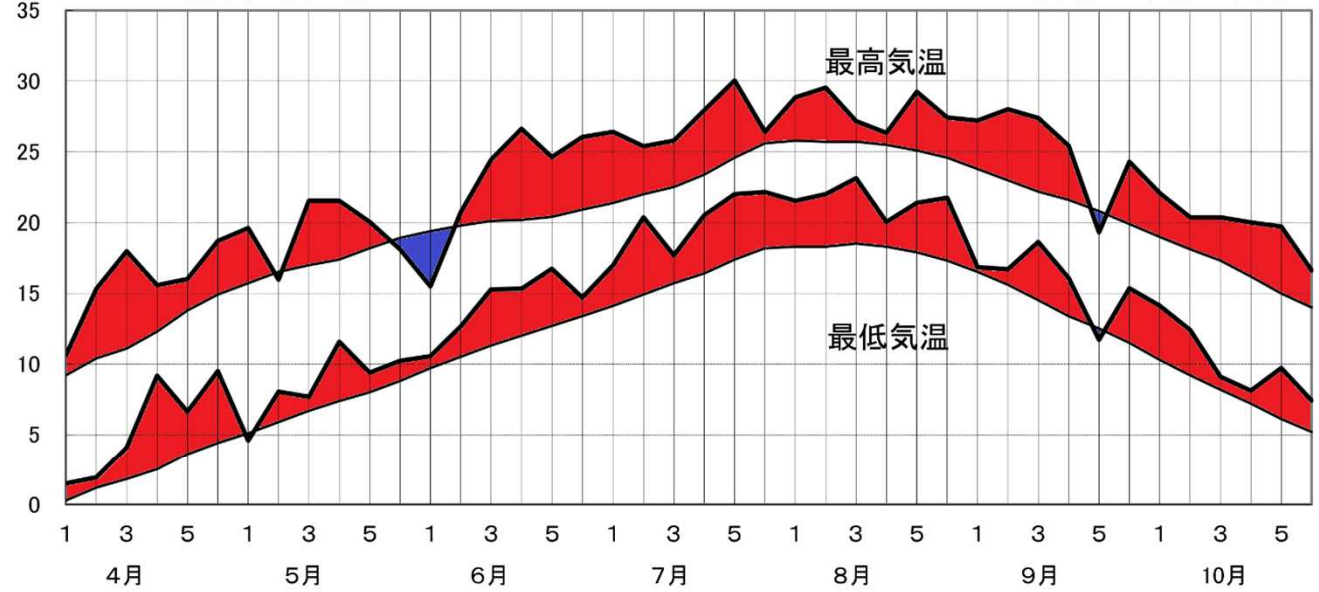

### 農業気象 <野辺地町>

(°C) ○ 気温(半旬平均)

【凡例: 一 本年、一 平年】

(h) ○ 日照時間(半旬合計)

【凡例: ■ 本年、一 平年】

(mm) ○ 降水量(半旬合計)

【凡例: ■ 本年、一 平年】