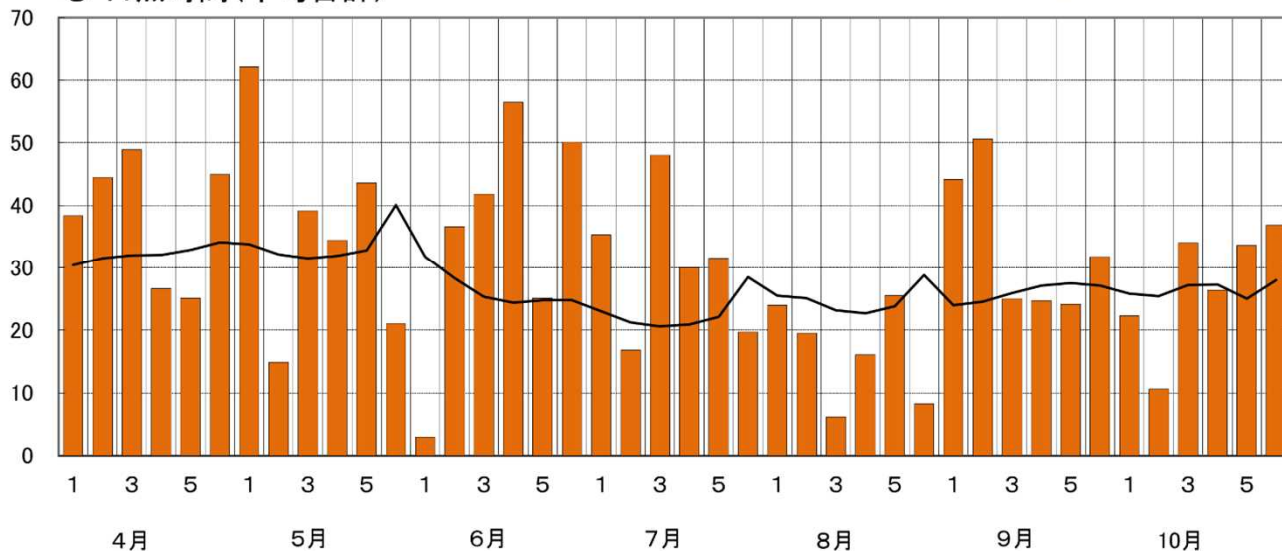

農業気象<六ヶ所村>

○ 気温(半旬平均)

【凡例: 一 本年、一 平年】

(h) ○ 日照時間(半旬合計)

【凡例: ■ 本年、一 平年】

(mm) ○ 降水量(半旬合計)

【凡例: ■ 本年、一 平年】