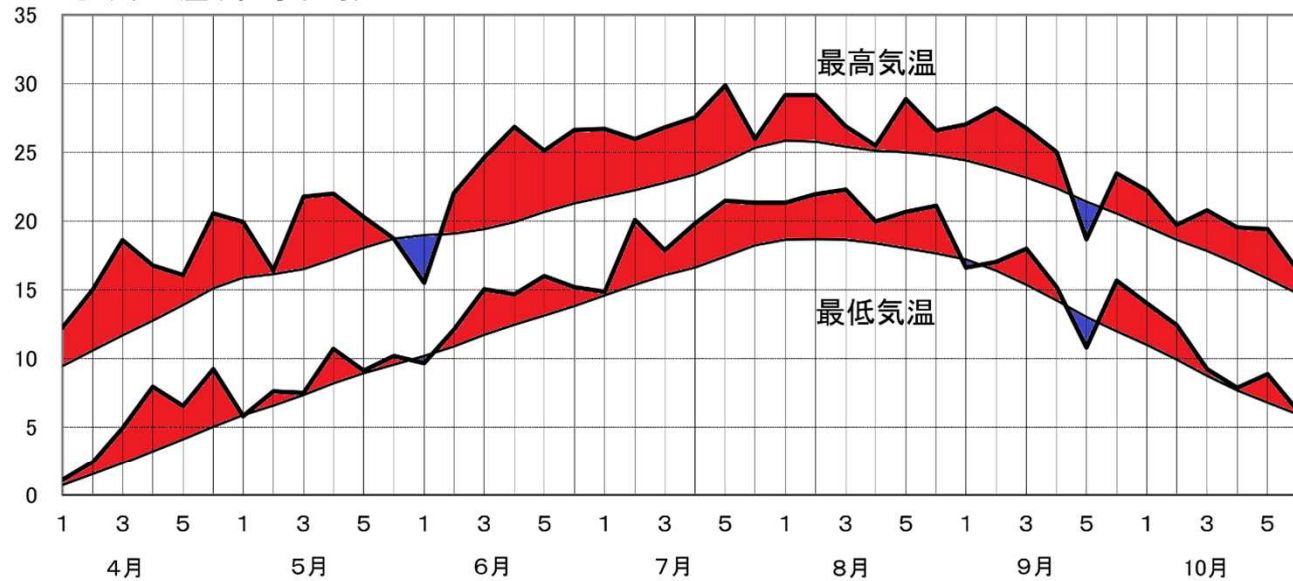

農業気象<六ヶ所村>

○ 気温(半旬平均)

【凡例: 一 本年、一 平年】

(h) ○ 日照時間(半旬合計)

【凡例: ■ 本年、一 平年】

(mm) ○ 降水量(半旬合計)

【凡例: ■ 本年、一 平年】