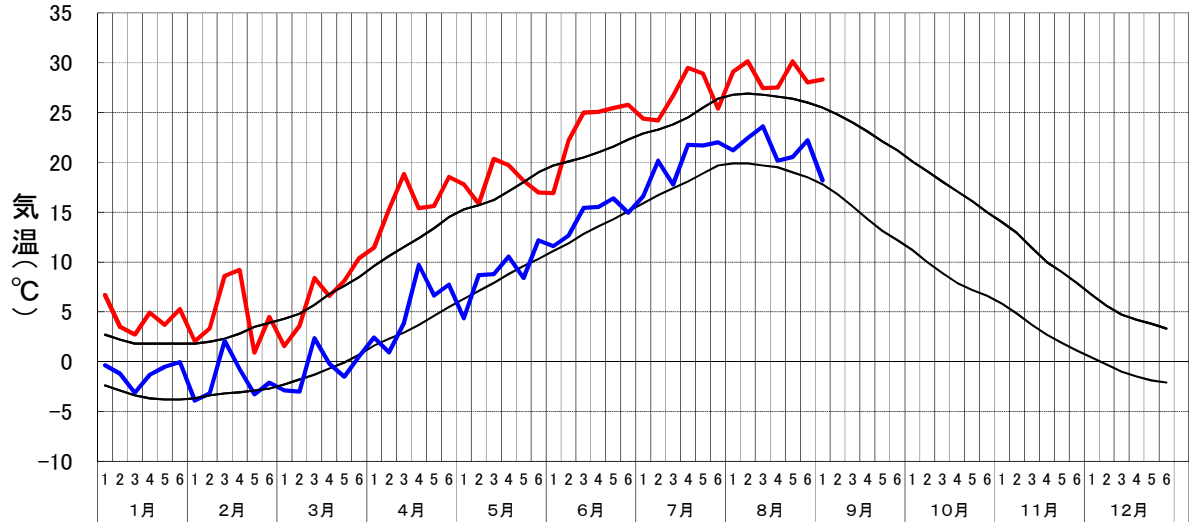

半旬別気象図 最高気温・最低気温(市浦:2024年)

半旬別気象図 日照時間(市浦:2024年)

半旬別気象図 降水量(市浦:2024年)