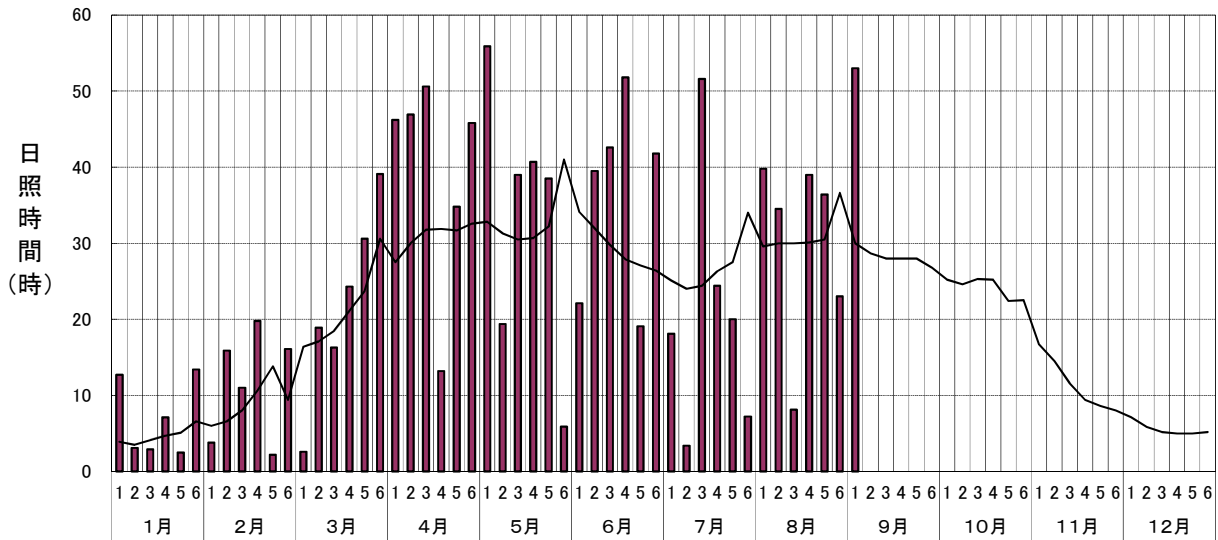

半旬別気象図 最高気温・最低気温(市浦:2024年)

半旬別気象図 日照時間(市浦:2024年)

半旬別気象図 降水量(市浦:2024年)