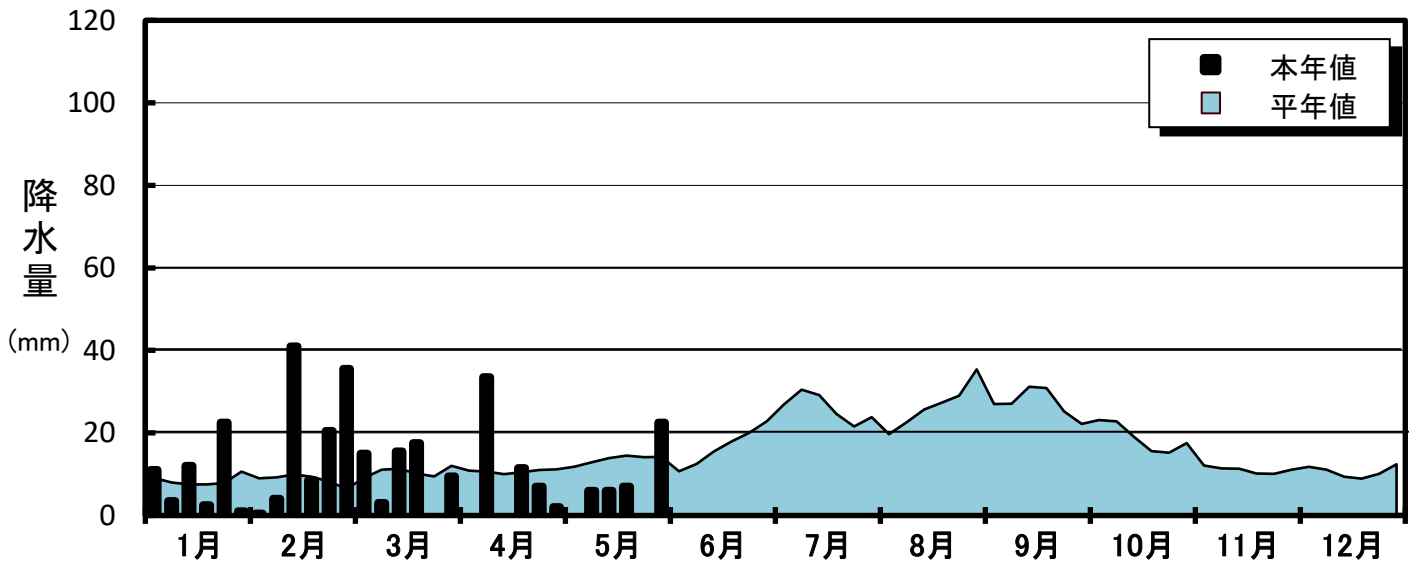

'24 半旬別気象グラフ (三戸アメダス)

■ 月平均気象データ(三戸アメダス)

	1月	2月	3月	4月	5月	6月	7月	8月	9月	10月	11月	12月
平均気温(°C)	0.4	0.7	2.3	11.7	15.6							
本年-平年	2.2	1.8	-0.1	3.2	1.4							
日照時間(hr)	111.2	102.4	152.2	232.3	221.2							
平年比(%)	108.7	93.5	99.2	128.0	116.0							
降水量(mm)	52.5	110.0	60.5	54.0	41.5							
平年比(%)	106.3	210.7	95.6	83.1	50.7							