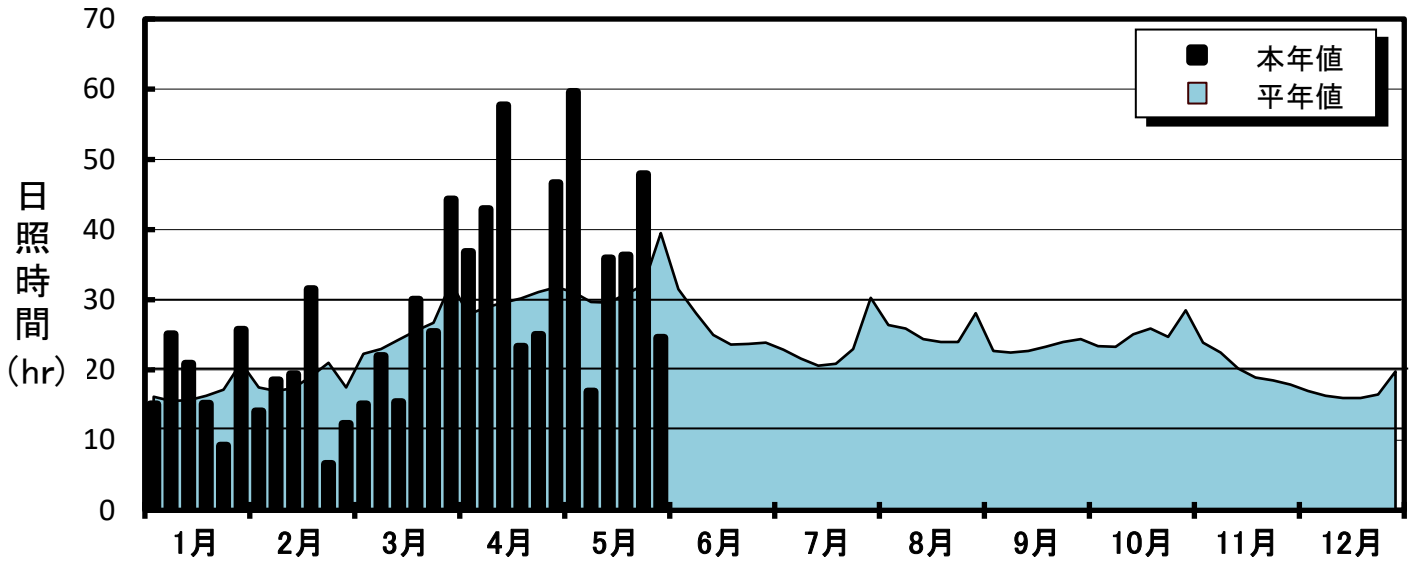

'24 半旬別気象グラフ (三戸アメダス)

■ 月平均気象データ(三戸アメダス)

	1月	2月	3月	4月	5月	6月	7月	8月	9月	10月	11月	12月
平均気温(°C)	0.4	0.7	2.3	11.7	15.6							
本年-平年	2.2	1.8	-0.1	3.2	1.4							
日照時間(hr)	111.2	102.4	152.2	232.3	221.2							
平年比(%)	108.7	93.5	99.2	128.0	116.0							
降水量(mm)	52.5	110.0	60.5	54.0	41.5							
平年比(%)	106.3	210.7	95.6	83.1	50.7							