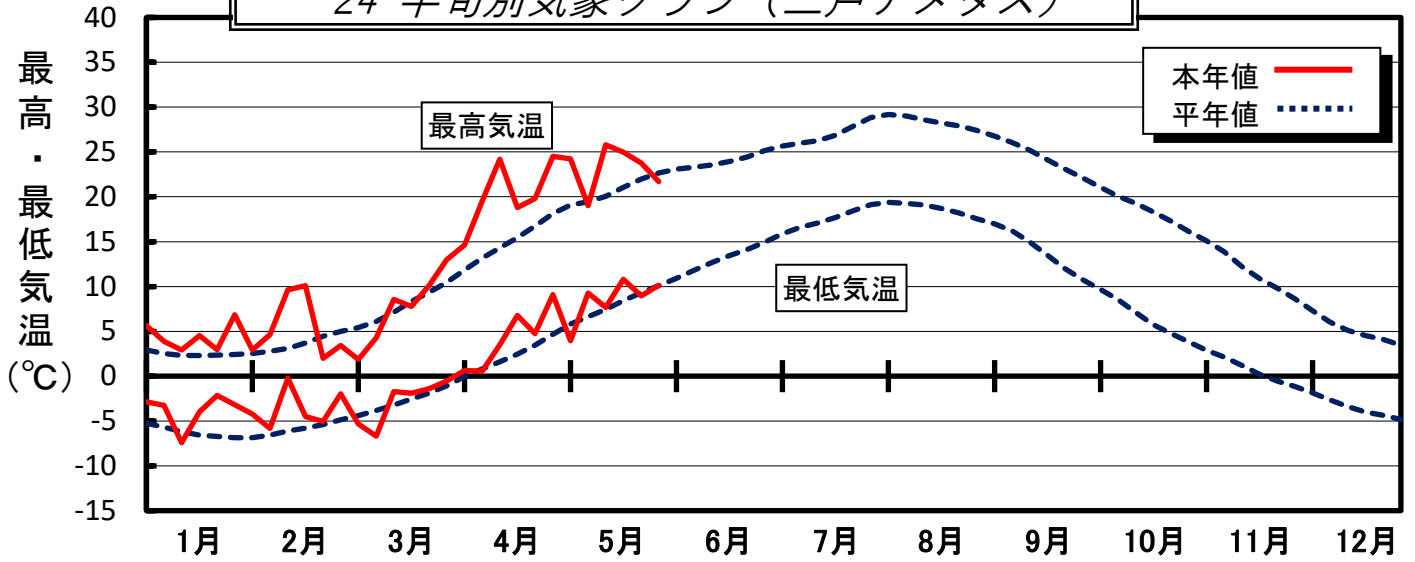

'24 半旬別気象グラフ (三戸アメダス)

■ 月平均気象データ(三戸アメダス)

	1月	2月	3月	4月	5月	6月	7月	8月	9月	10月	11月	12月
平均気温(°C)	0.4	0.7	2.3	11.7	15.6							
本年-平年	2.2	1.8	-0.1	3.2	1.4							
日照時間(hr)	111.2	102.4	152.2	232.3	221.2							
平年比(%)	108.7	93.5	99.2	128.0	116.0							
降水量(mm)	52.5	110.0	60.5	54.0	41.5							
平年比(%)	106.3	210.7	95.6	83.1	50.7							