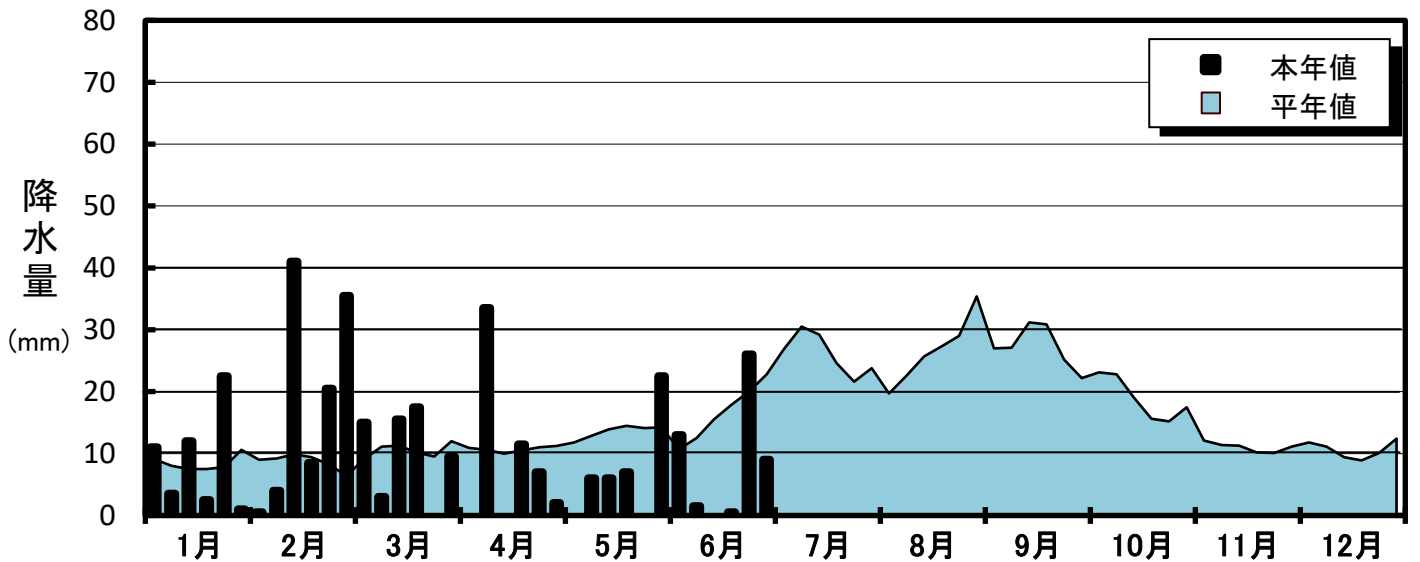

'24 半旬別気象グラフ (三戸アメダス)

■ 月平均気象データ(三戸アメダス)

	1月	2月	3月	4月	5月	6月	7月	8月	9月	10月	11月	12月
平均気温(°C)	0.4	0.7	2.3	11.7	15.6	20.0						
本年-平年	2.2	1.8	-0.1	3.2	1.4	2.0						
日照時間(hr)	111.2	102.4	152.2	232.3	221.2	226.6						
平年比(%)	108.7	93.5	99.2	128.0	116.0	143.8						
降水量(mm)	52.5	110.0	60.5	54.0	41.5	50.0						
平年比(%)	106.3	210.7	95.6	83.1	50.7	51.9						