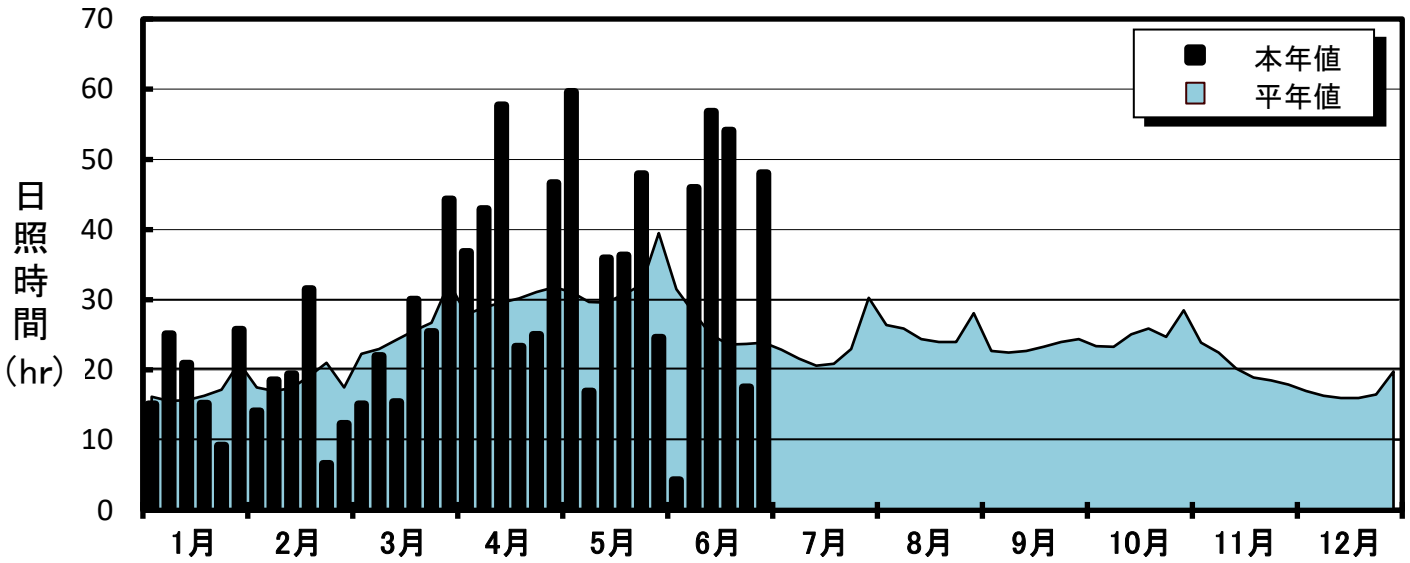

'24 半旬別気象グラフ (三戸アメダス)

■ 月平均気象データ(三戸アメダス)

	1月	2月	3月	4月	5月	6月	7月	8月	9月	10月	11月	12月
平均気温(°C)	0.4	0.7	2.3	11.7	15.6	20.0						
本年-平年	2.2	1.8	-0.1	3.2	1.4	2.0						
日照時間(hr)	111.2	102.4	152.2	232.3	221.2	226.6						
平年比(%)	108.7	93.5	99.2	128.0	116.0	143.8						
降水量(mm)	52.5	110.0	60.5	54.0	41.5	50.0						
平年比(%)	106.3	210.7	95.6	83.1	50.7	51.9						