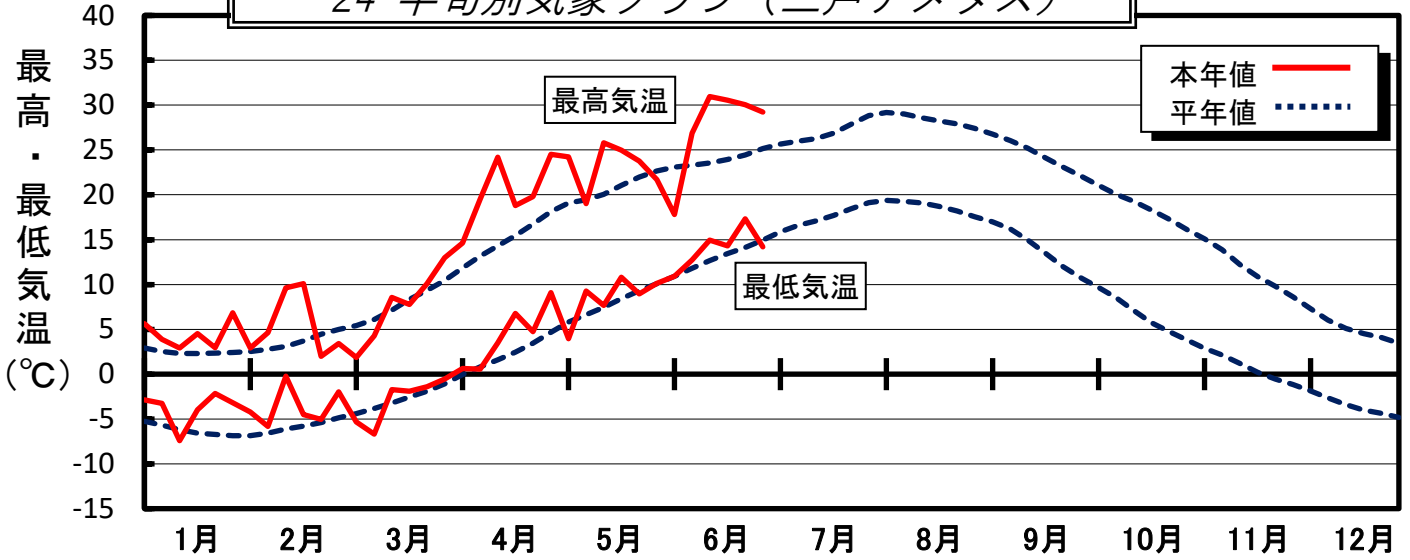

'24 半旬別気象グラフ (三戸アメダス)

■ 月平均気象データ(三戸アメダス)

	1月	2月	3月	4月	5月	6月	7月	8月	9月	10月	11月	12月
平均気温(°C)	0.4	0.7	2.3	11.7	15.6	20.0						
本年-平年	2.2	1.8	-0.1	3.2	1.4	2.0						
日照時間(hr)	111.2	102.4	152.2	232.3	221.2	226.6						
平年比(%)	108.7	93.5	99.2	128.0	116.0	143.8						
降水量(mm)	52.5	110.0	60.5	54.0	41.5	50.0						
平年比(%)	106.3	210.7	95.6	83.1	50.7	51.9						