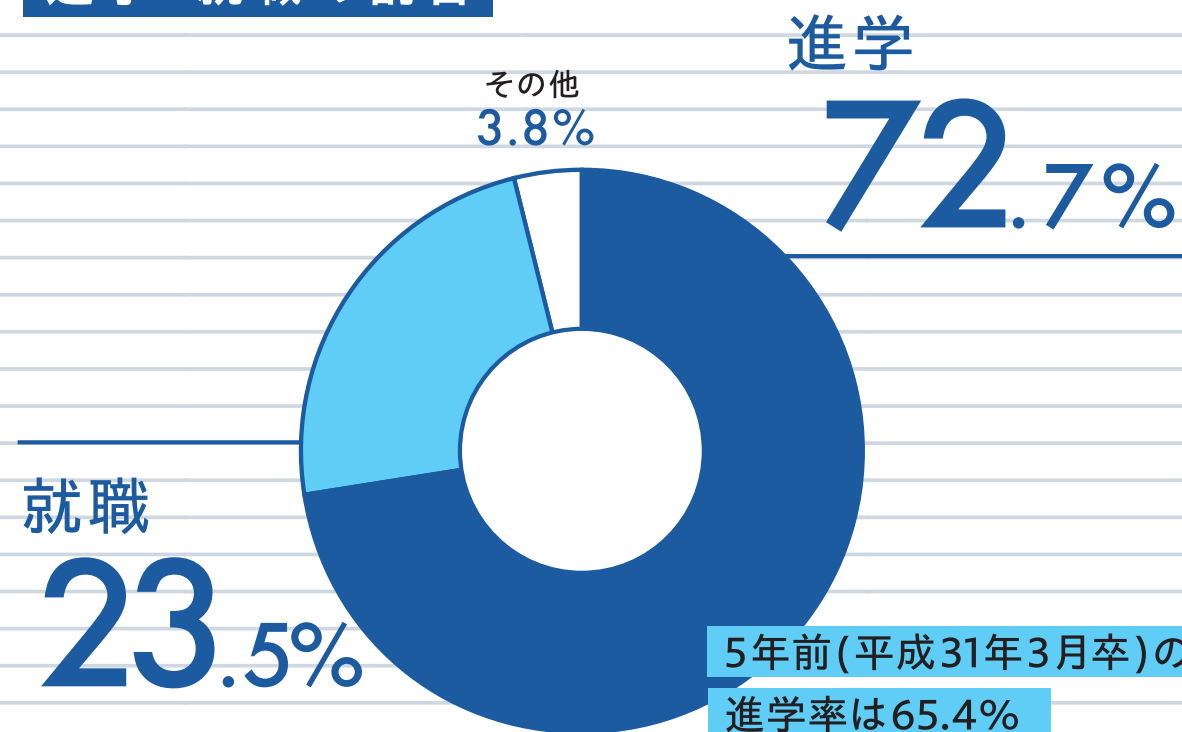

進学か就職か。県内か県外か。

#進学 #就職 #県内 #県外

Whether to go on to higher education or to find a job.
In-prefecture or out-of-prefecture? What will you do after high school?

WATASHI NO MIRAI

Data:

青森県内の高等学校等

卒業者の進路状況（令和6年3月卒）

進学・就職の割合

5年前(平成31年3月卒)の
進学率は65.4%
進学する人が、
だんだん増えています。

県内・県外の割合

出典：青森県教育委員会「高等学校等卒業者の進路状況(令和6年5月1日現在)」を基に算出