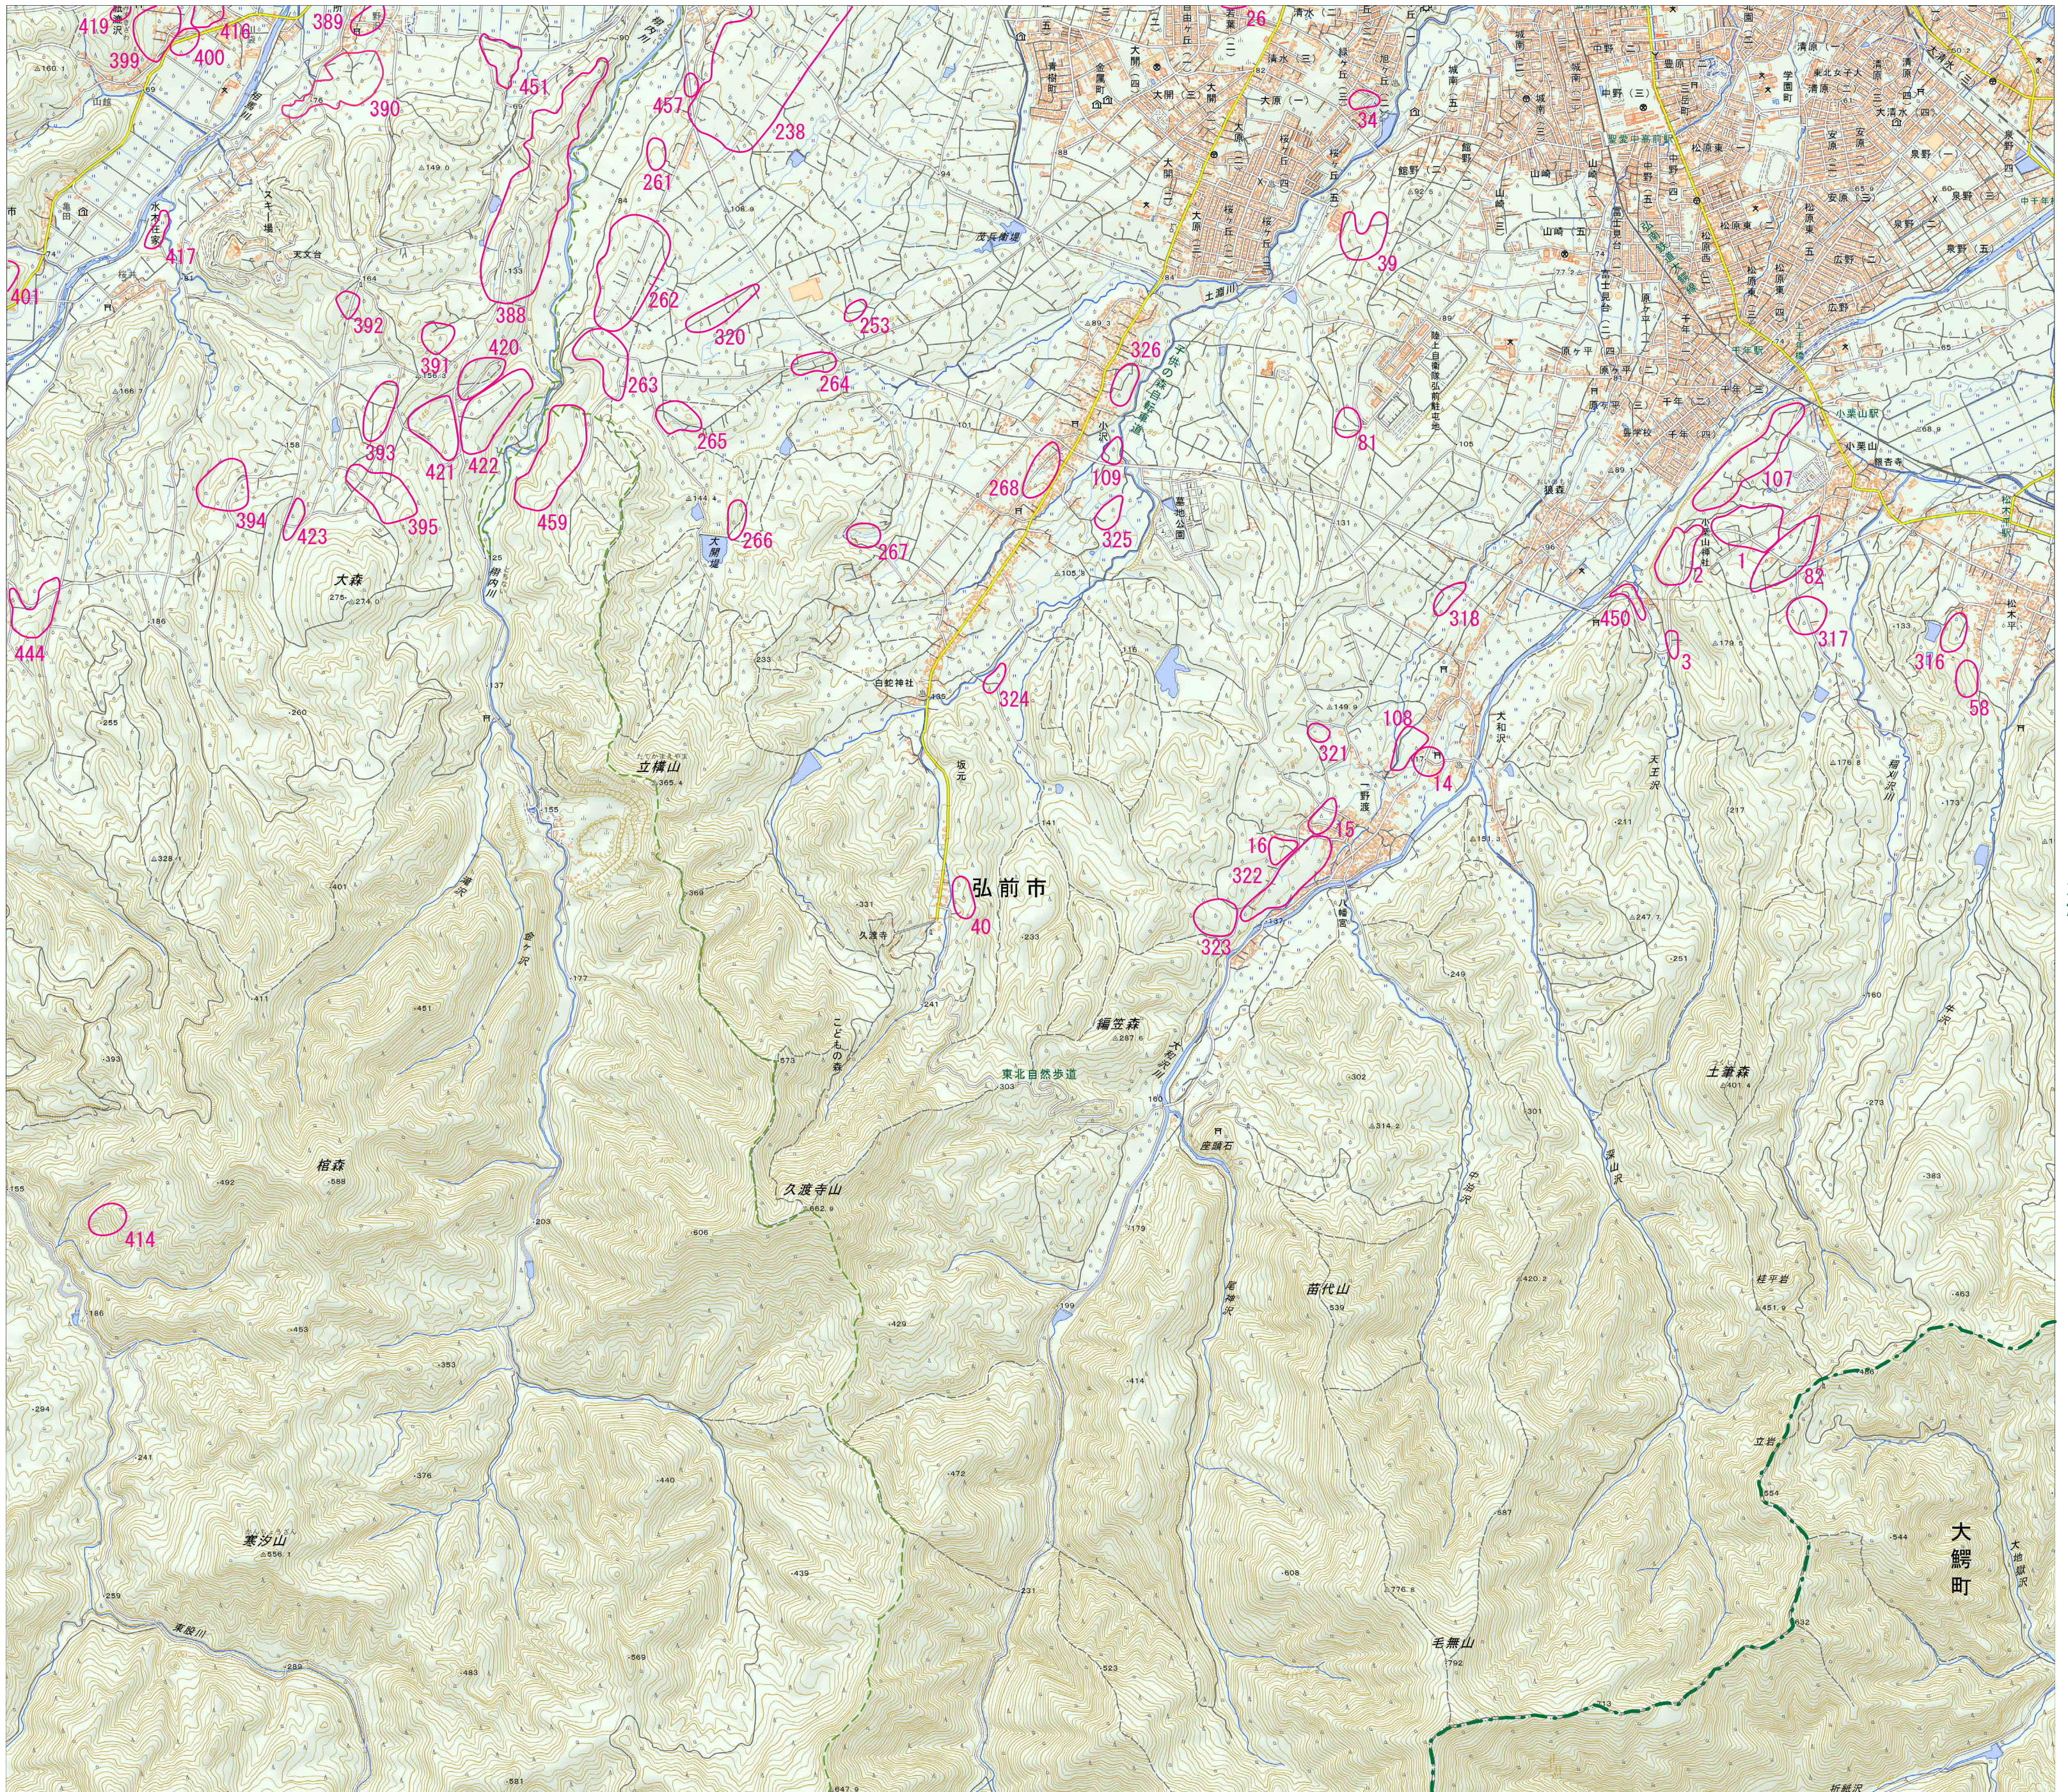

# 久渡寺

弘前

陸奥田代

大鰐

田代岳

国土地理院発行の電子地形図 25000 を加工して作成