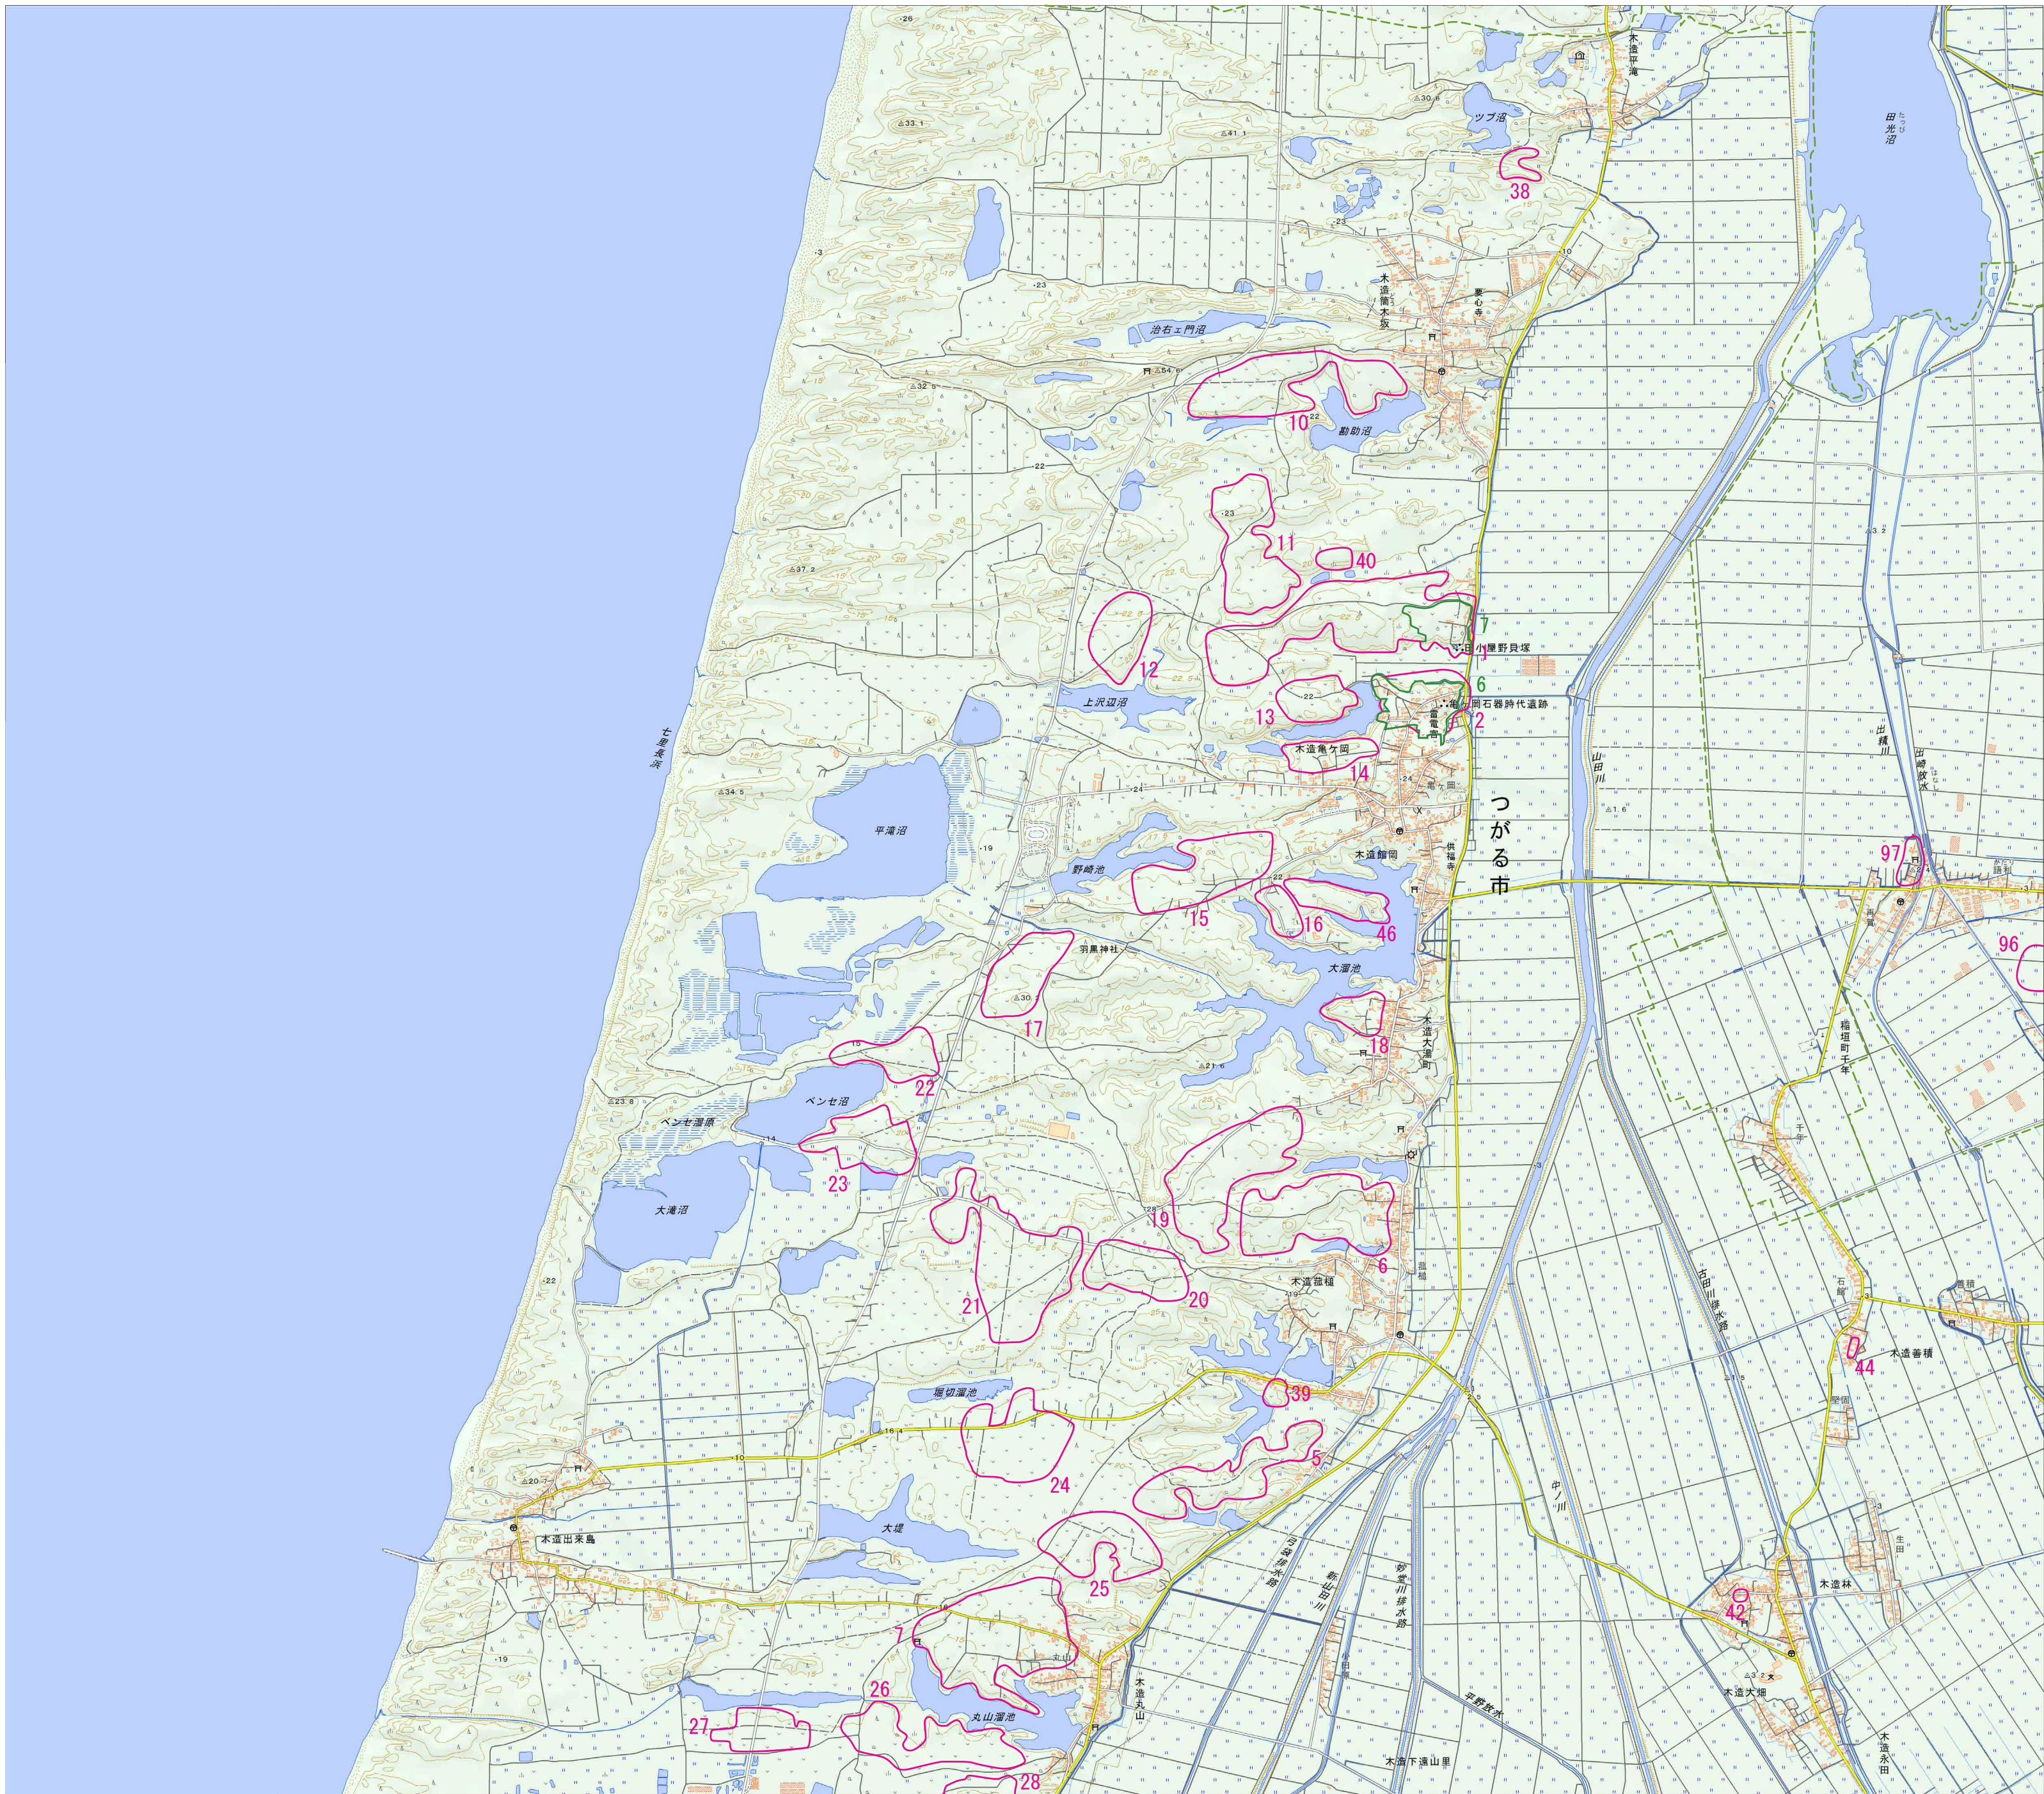

菰槌

車力

金木

森田