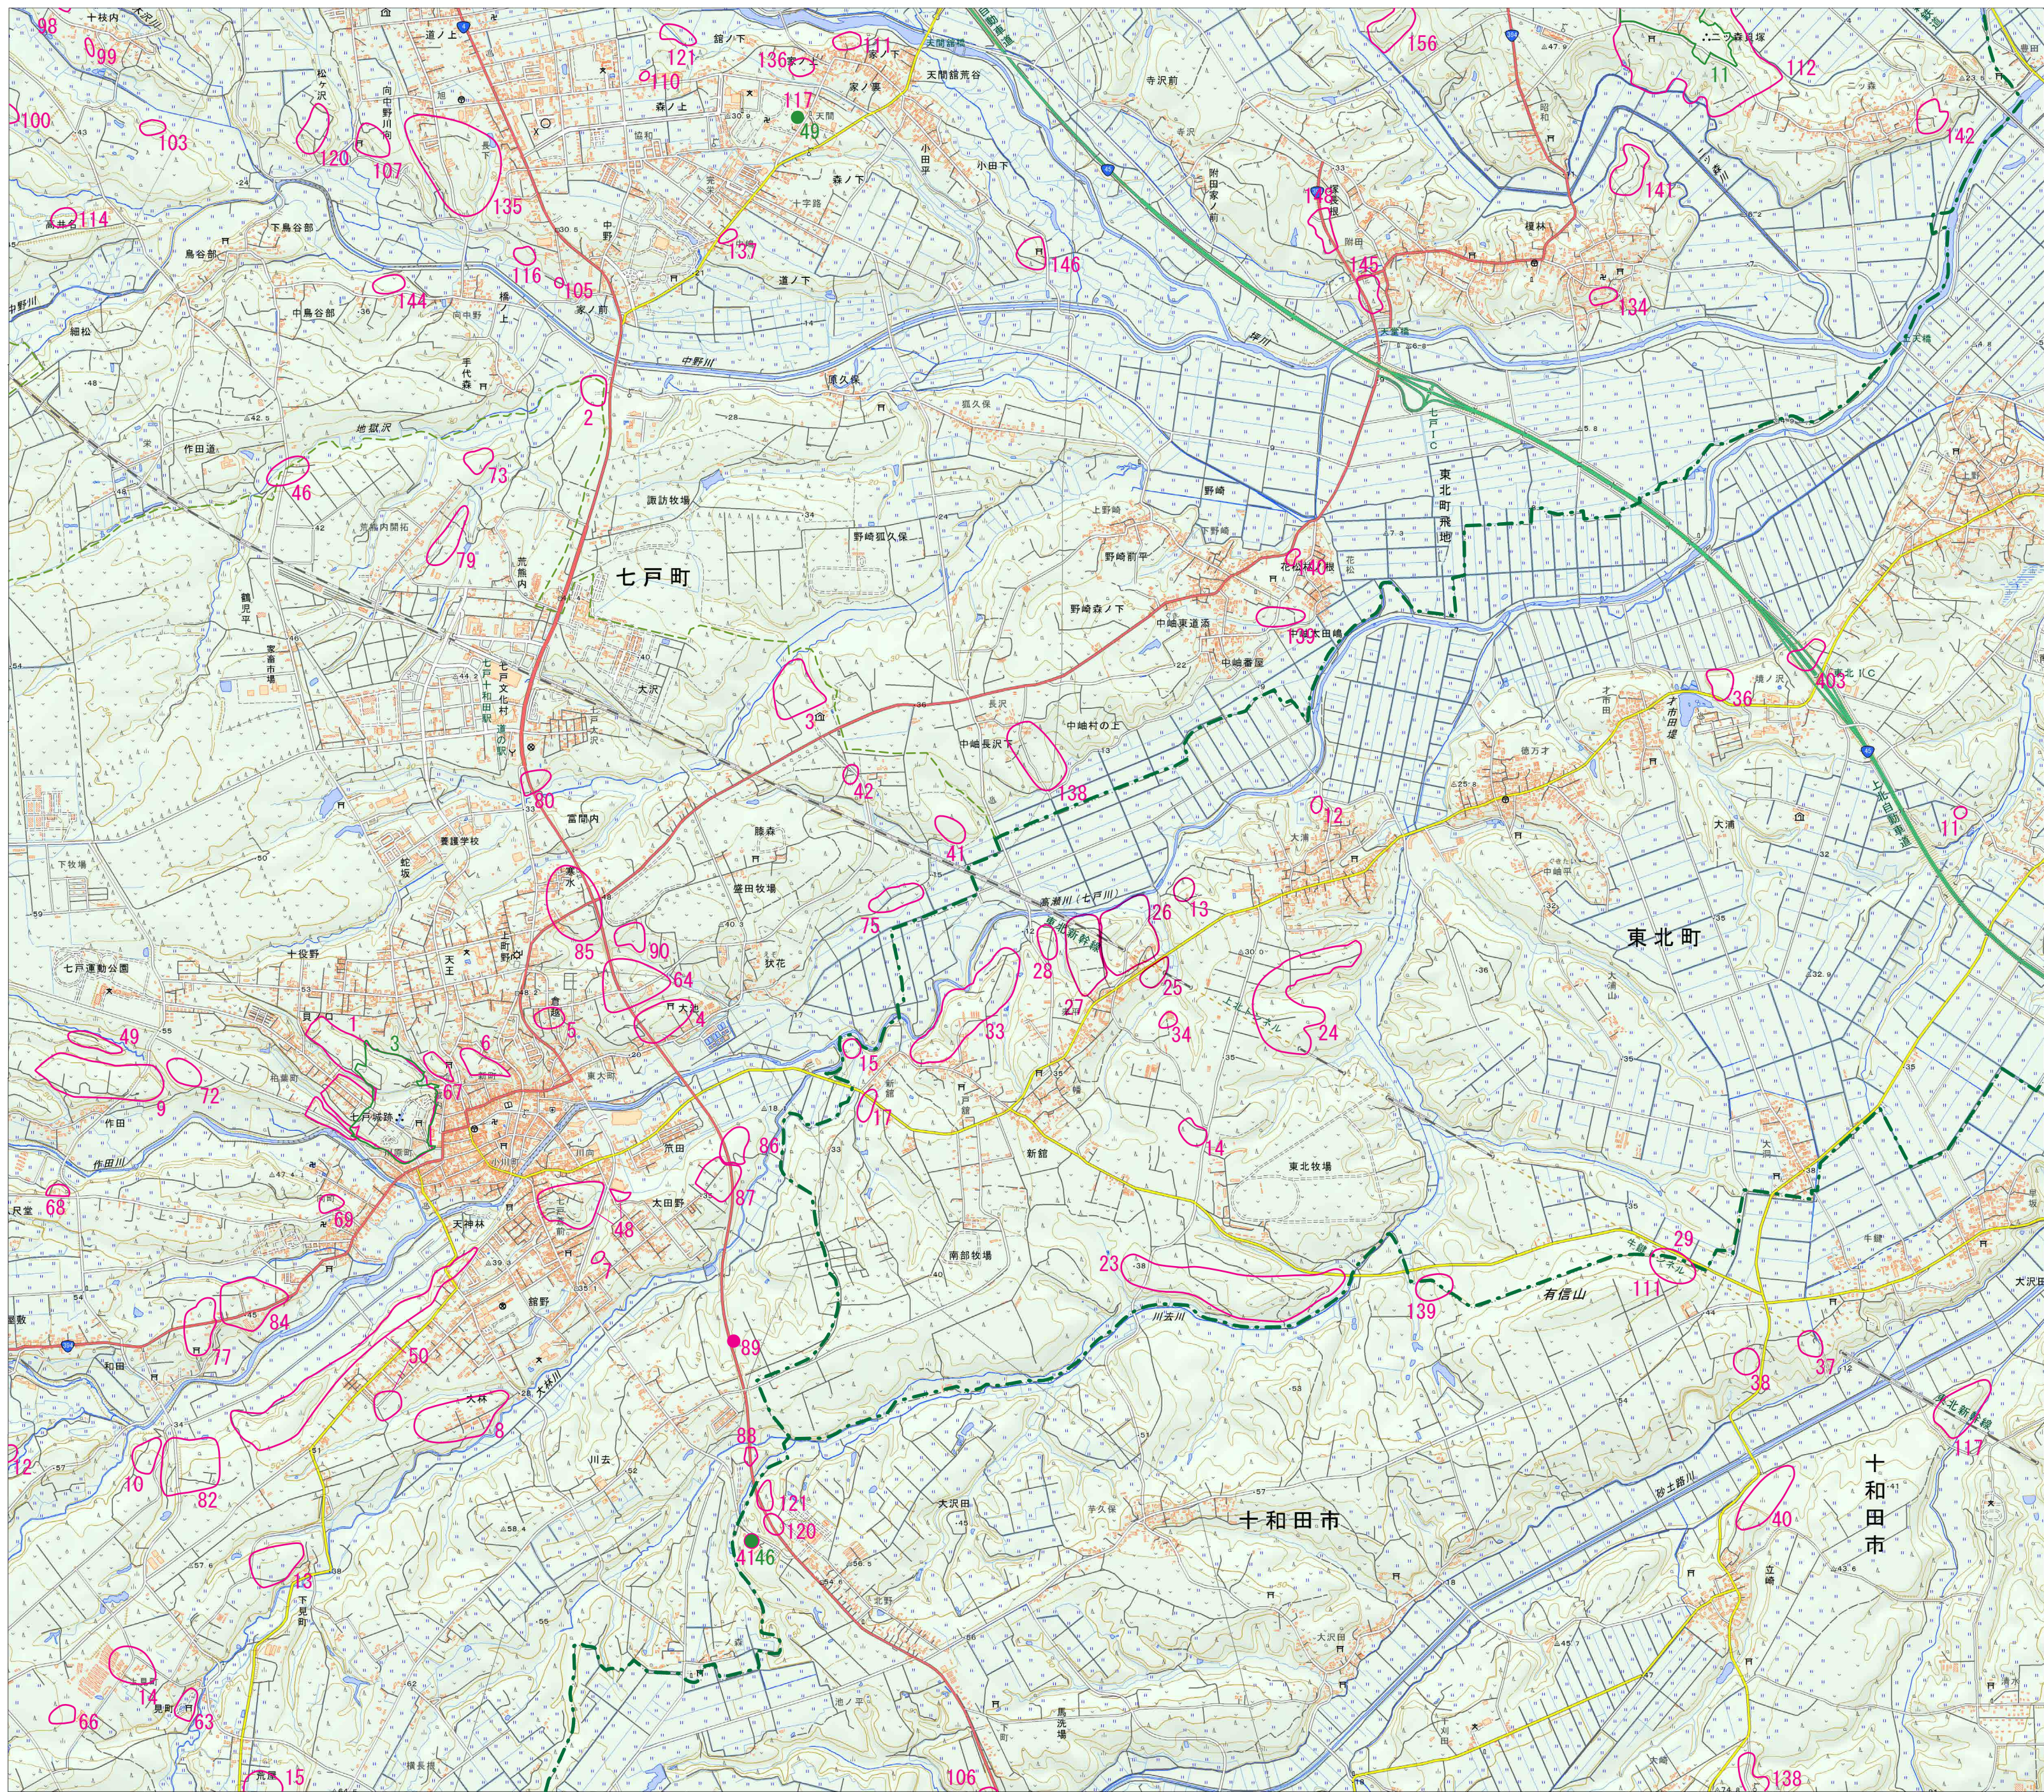

# 七戸

乙供

銀南木

三沢

十和田

国土地理院発行の電子地形図 25000 を加工して作成