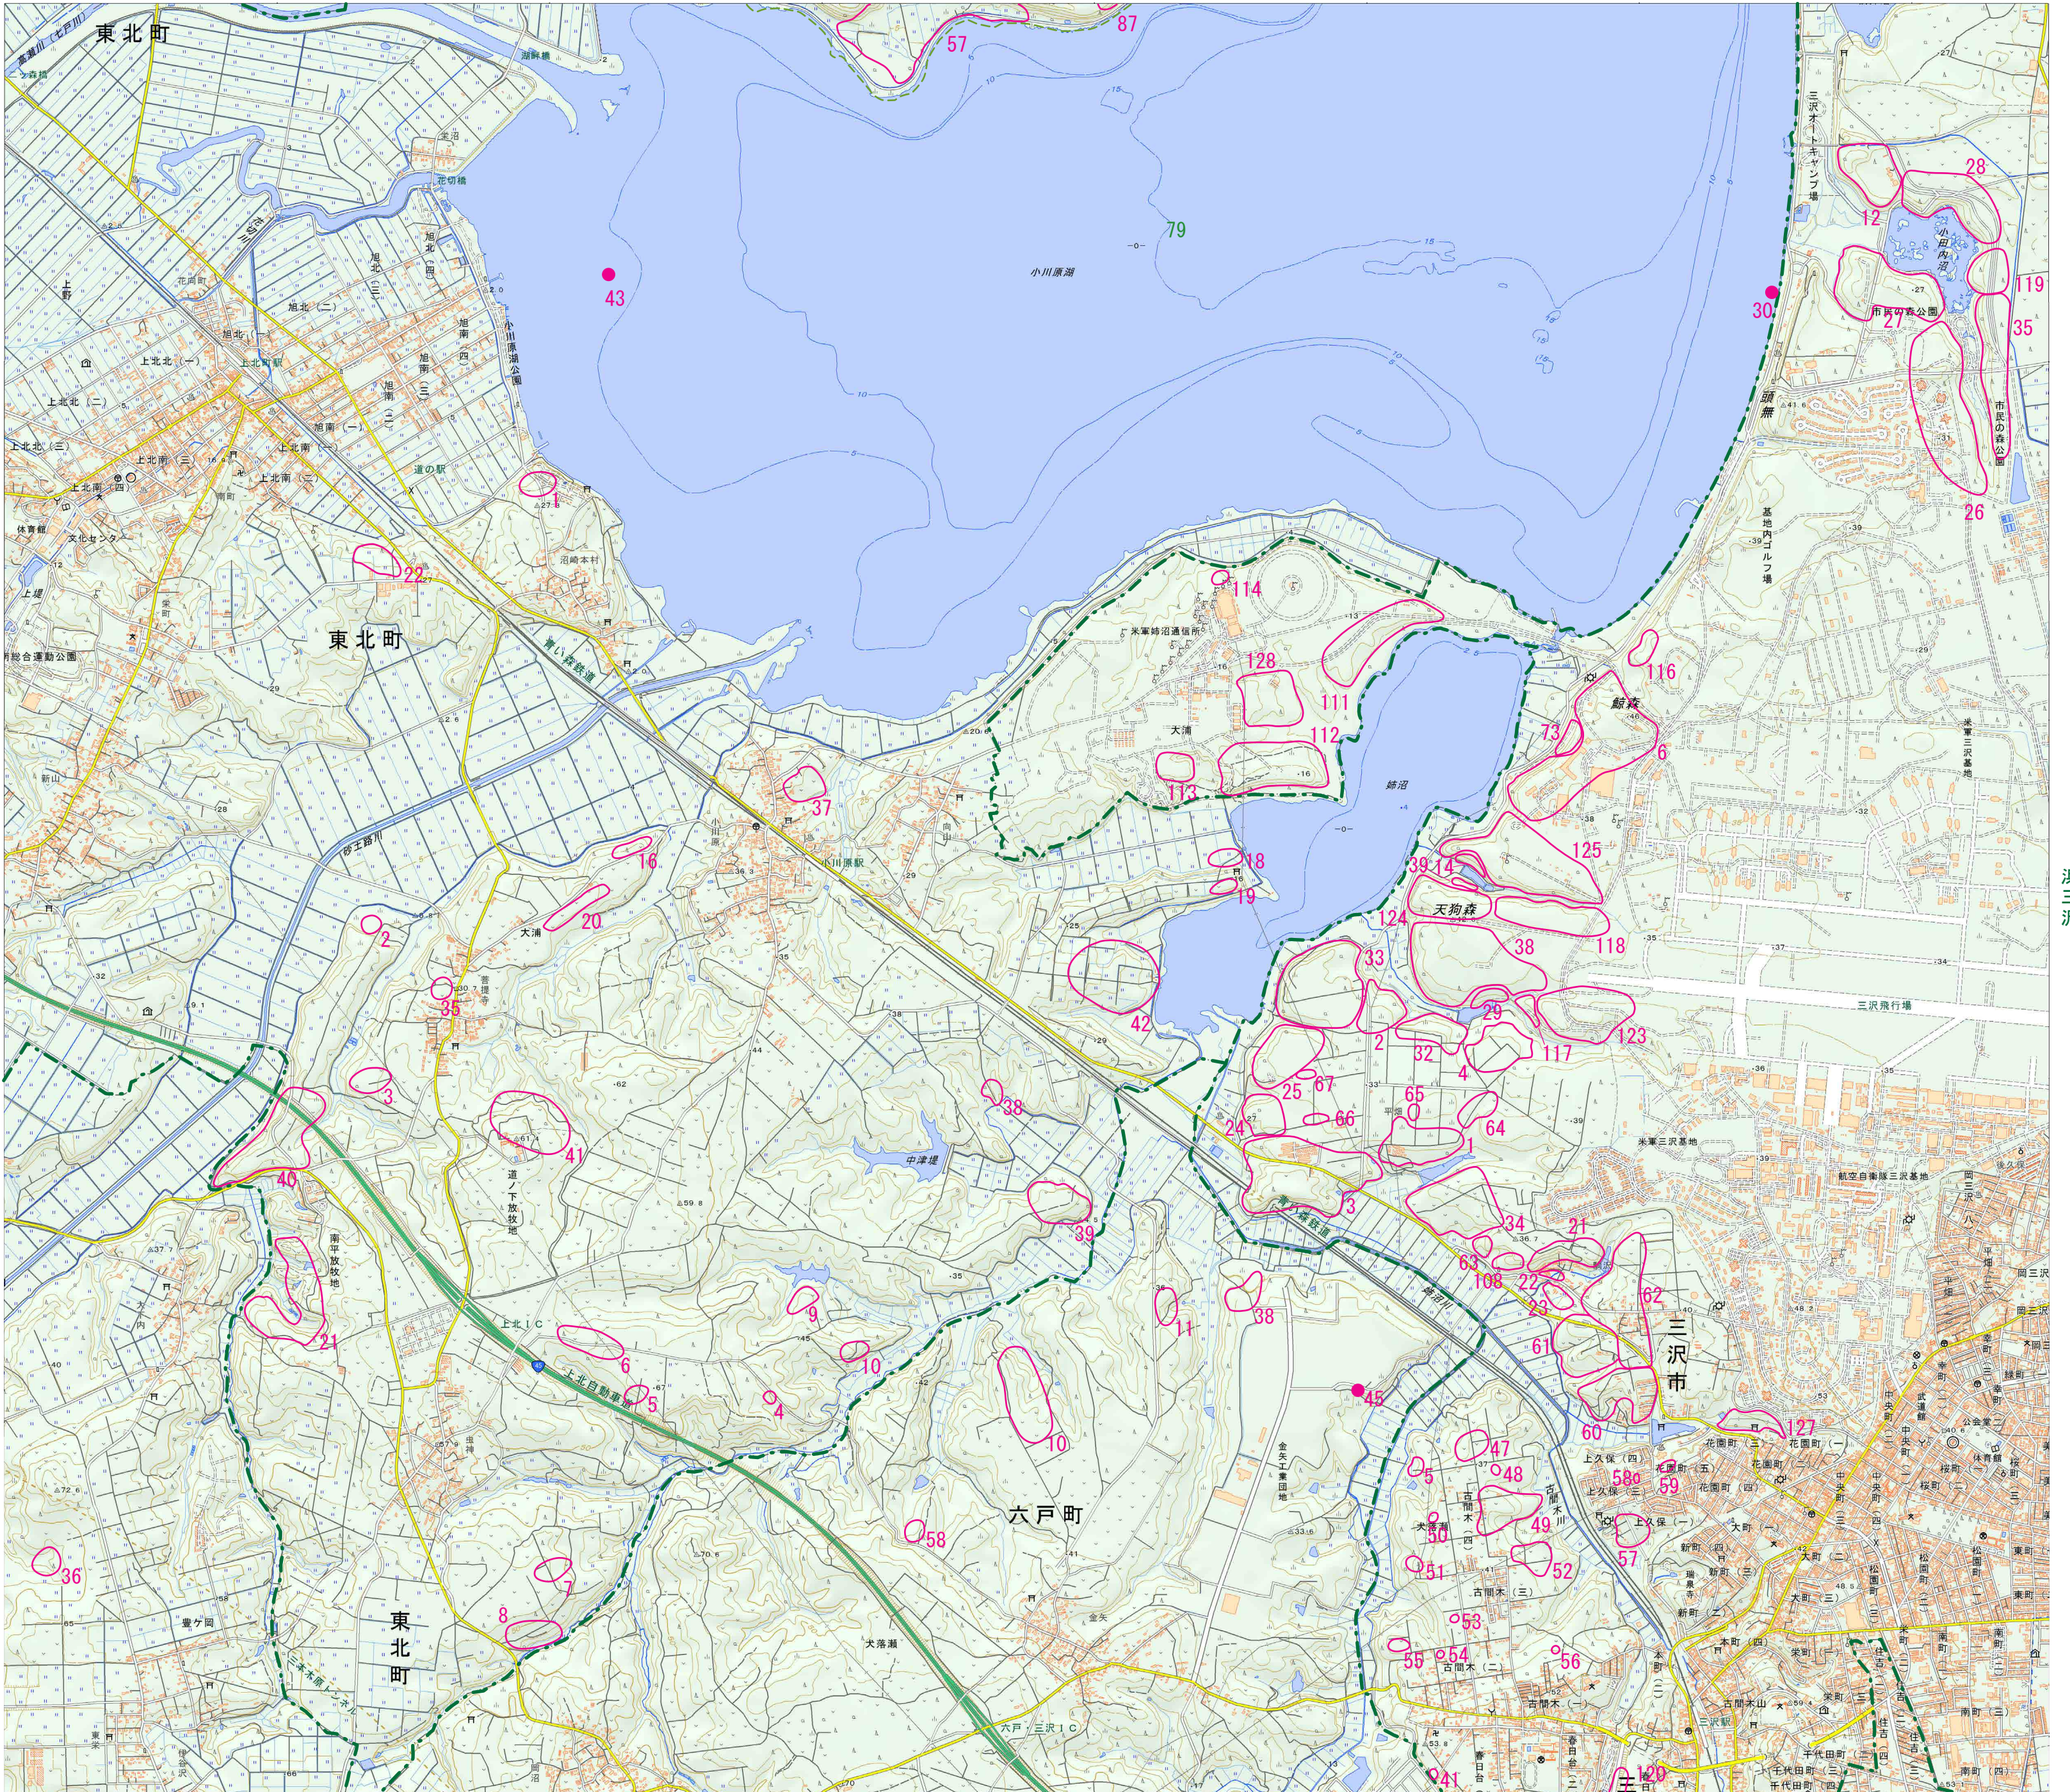

# 三沢

甲地

七十

浜三沢