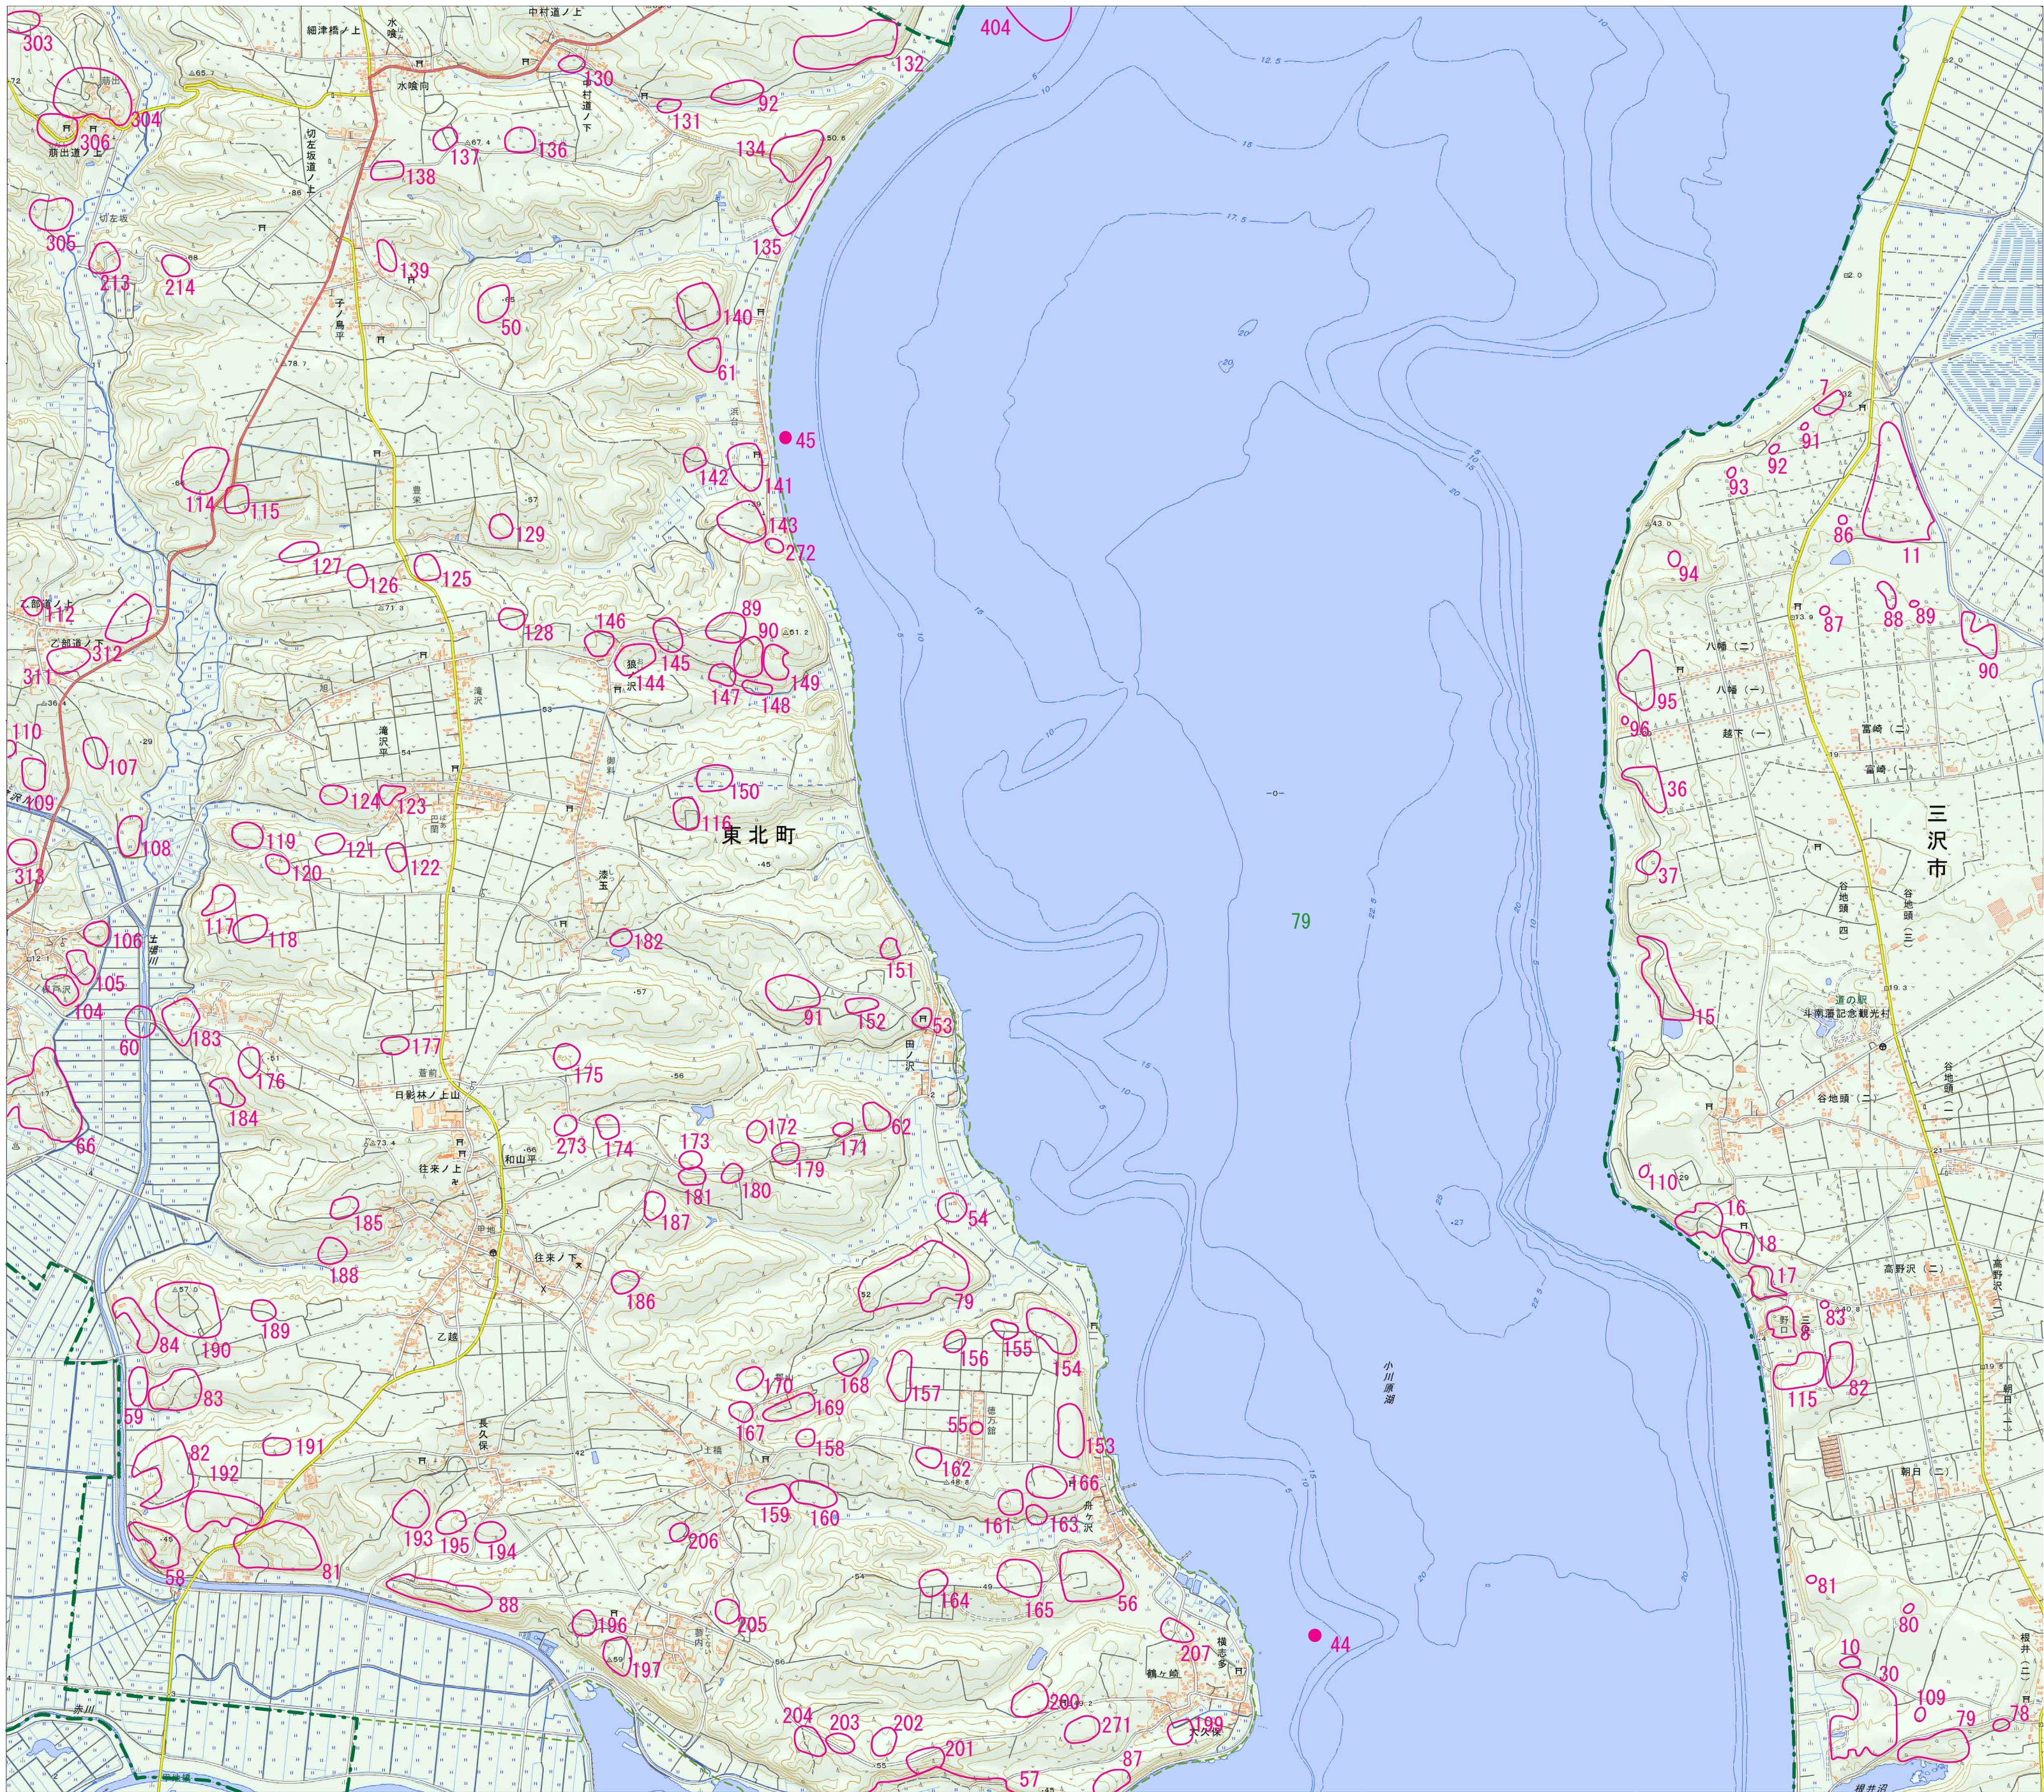

甲地

平沼

乙供

六川目

三沢