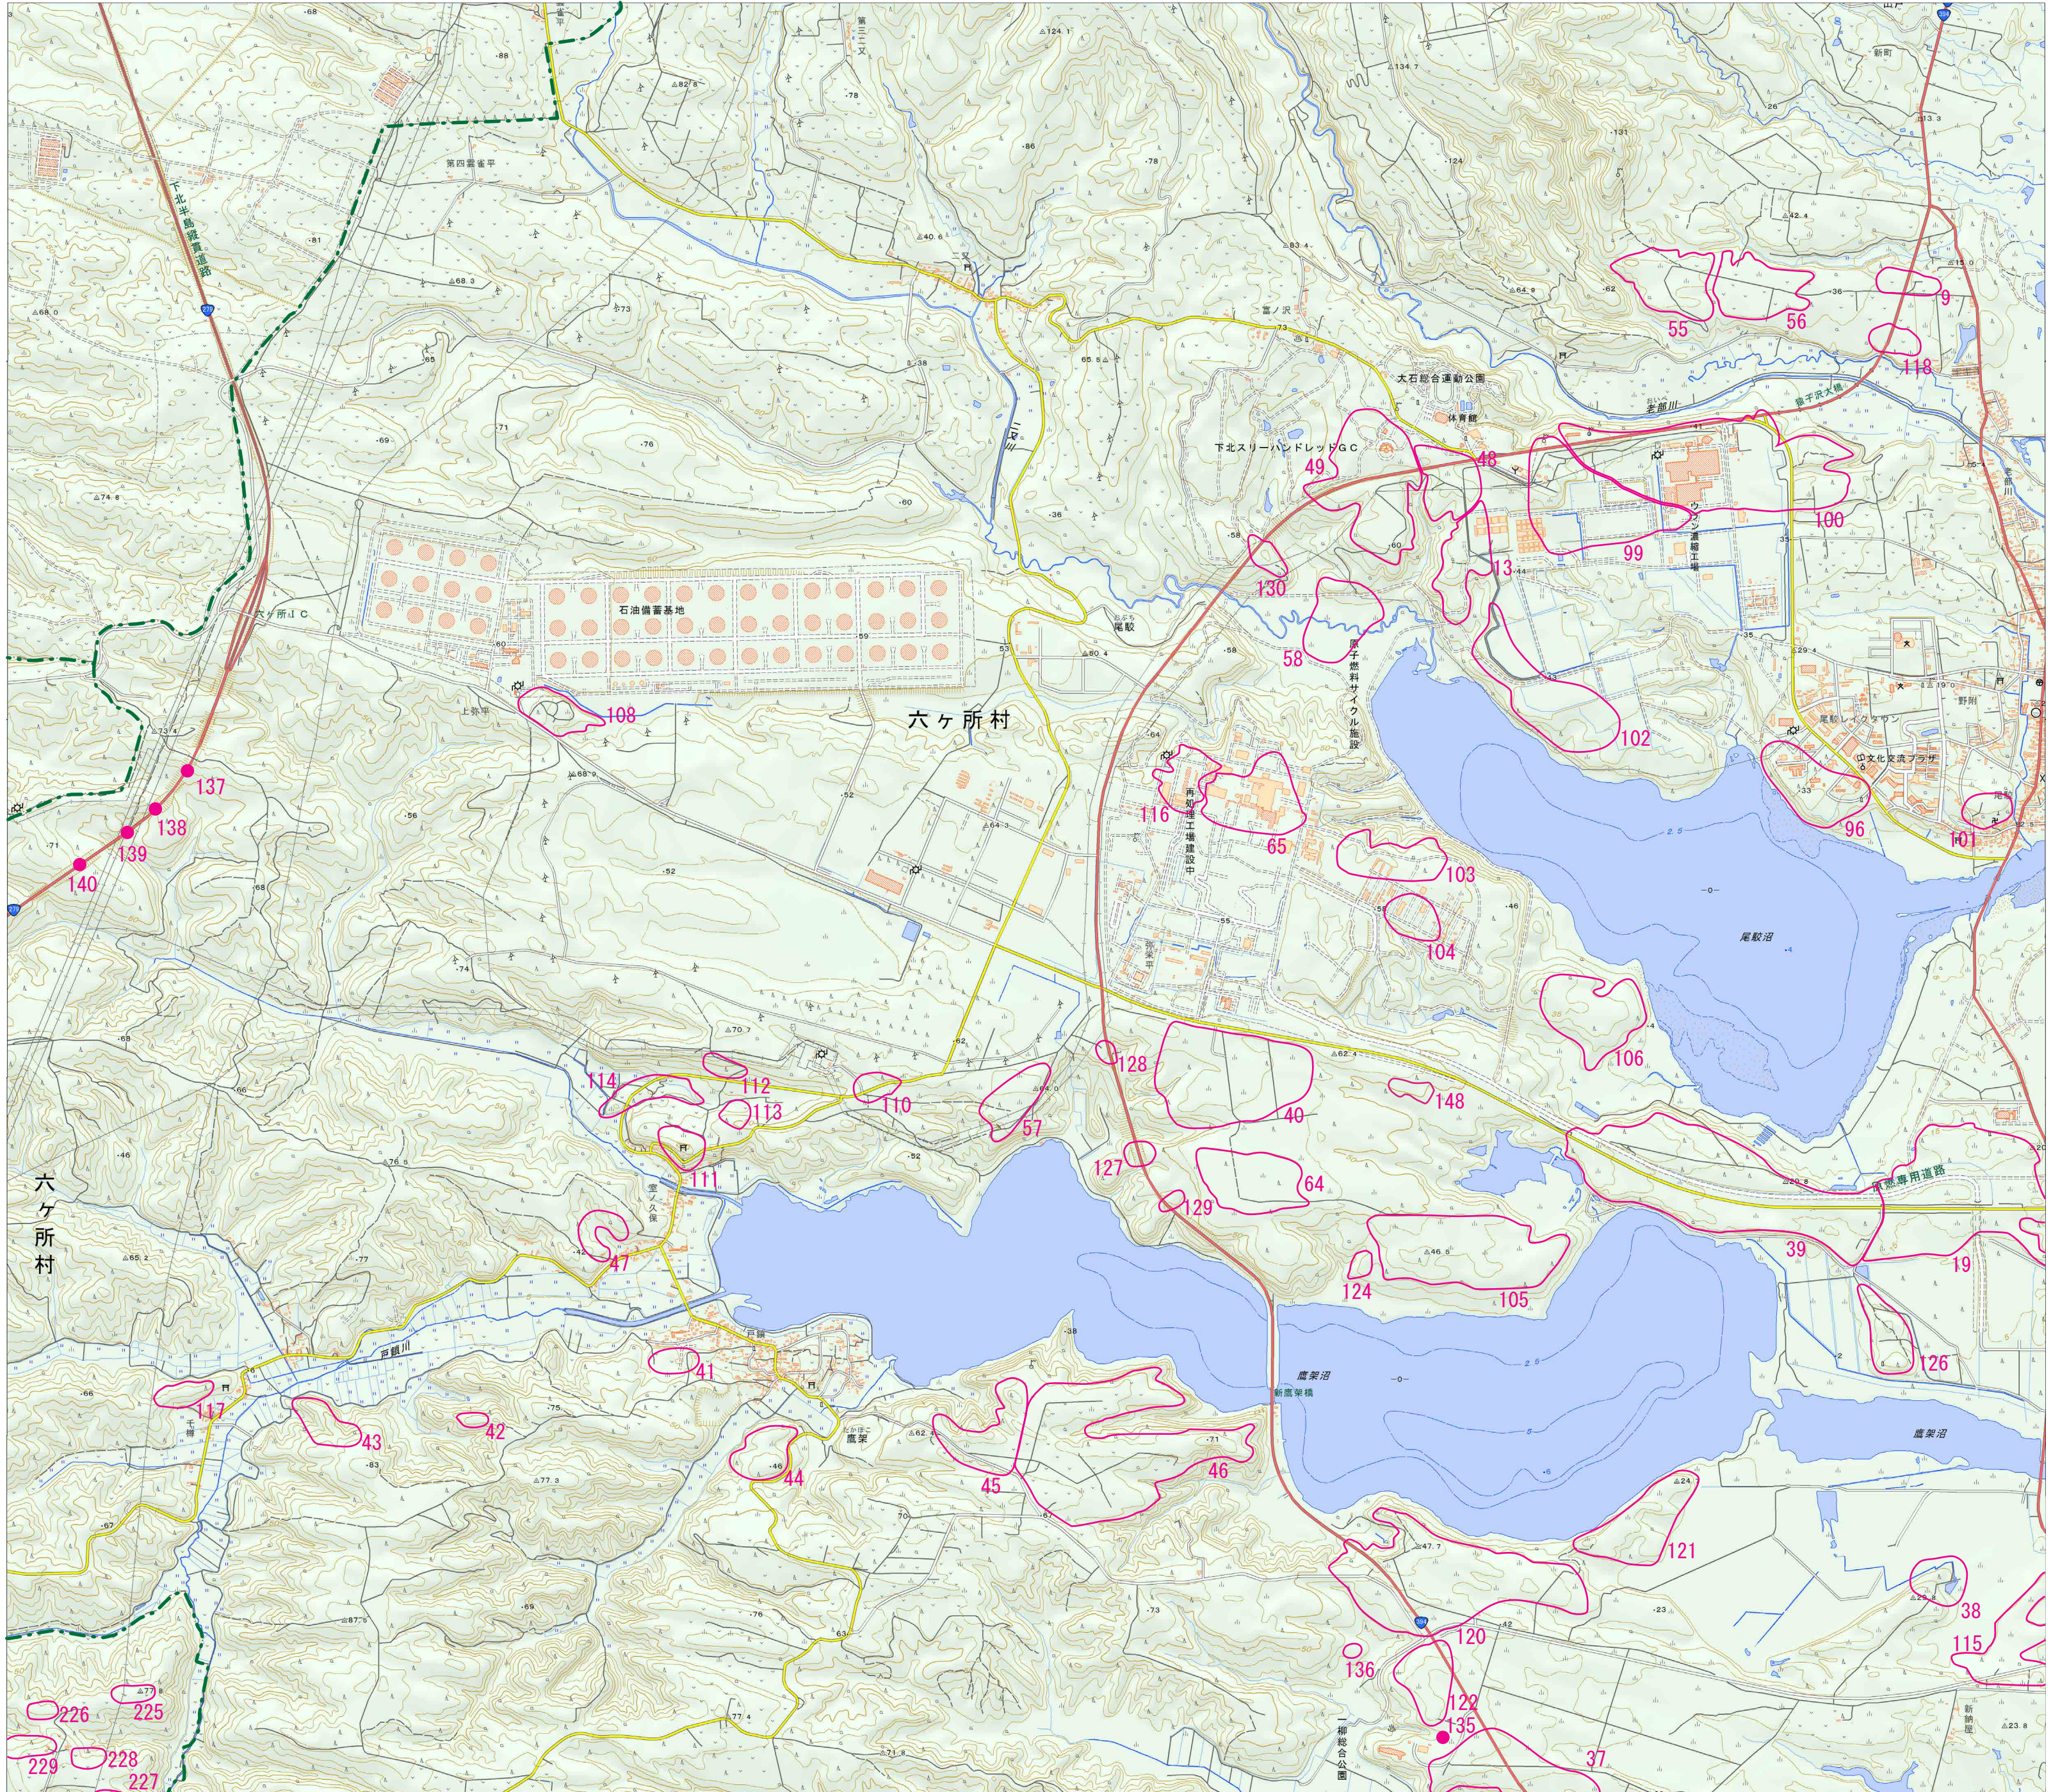

戸鎖

陸奥横浜

目ノ越

尾駮

平沼